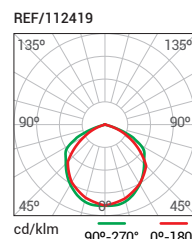

Varistor protector de sobretensiones integrado en la electrónica.

Varistor surge protector included in electronic.
Varistance contre surtensions incluse dans l'électronique.