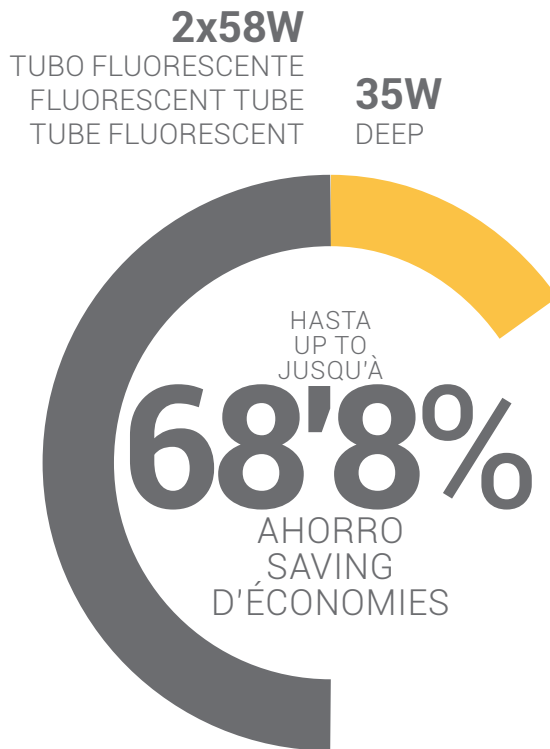

Estudio de amortización

Amortization lighting replacement
Étude d'amortissement

Sustitución de instalación con pantallas estancas de tubo fluorescente por pantallas estancas de LED DEEP.

Replacement of installation with screenlights fluorescent tubes by LED screenlight DEEP.

Remplacement d'une installation de étanches de tubes fluorescents pas des panneaux LED DEEP.

CONDICIONES DE USO / TERMS OF USE / CONDITIONS D'UTILISATION

Horas diarias de funcionamiento /
Daily operation hours / Heures de
fonctionnement par jour **24h**

Días de funcionamiento anual /
Annual operating days / Jours de
fonctionnement par an **365**

PARÁMETROS DE CÁLCULO / PARAMETERS OF COMPUTATION / PARAMÈTRES D'ESTIMATION

Precio energía / Energy price / Prix de
l'énergie **0,16kWh**

Coste mano de obra / Labour cost /
Coût de la main-d'œuvre **30€/h**

Tiempo de instalación por equipo /
Installation time per item / Temps
d'installation par équipement **0,5h**