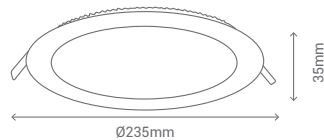

REF/940540