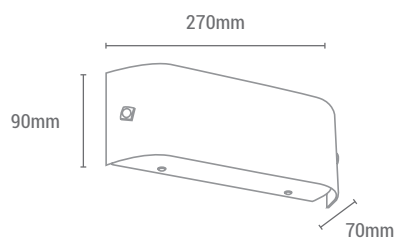

# Wall

REF	P	Light
284310	60W max.	E27

REF	P	Light
284350	60W max.	2 X E27

Guerty

REF	P	Light	C
166353	40W max.	E14	N
166356	40W max.	E14	CV

Regulación  
tradicional.

Standard dimmer.  
Dimmer standard.