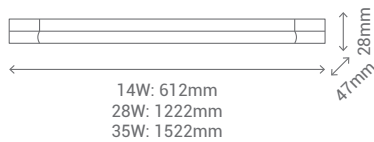

REF	P	⚡	LM	CCT
101259	14W	100-240V	1.960Lm	4.000K
101260	14W	100-240V	2.050Lm	6.000K
101261	28W	100-240V	3.920Lm	4.000K
101262	28W	100-240V	4.100Lm	6.000K
101263	35W	180-240V	4.900Lm	4.000K
101264	35W	180-240V	5.080Lm	6.000K

No linkable / Not linkable / Non connectable