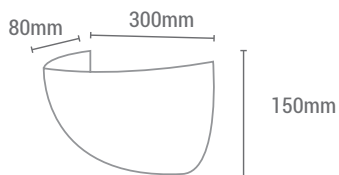

Bug

REF	P	💡
601311	60W max.	E27

REF	P	💡
601231	60W max.	2 X E27

Arenado

REF	P	💡
982036	60W max.	2 X E27