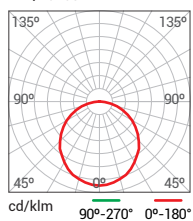

REF/101054

35-40mm

6W: Ø120mm  
12W: Ø170mm  
18W: Ø225mm  
30W: Ø300mm

REF	P	LM	CCT
<b>101079</b>	6W	420Lm	2.700K
<b>101077</b>	6W	450Lm	4.000K
<b>101078</b>	6W	500Lm	5.500K
<b>101090</b>	12W	870Lm	2.700K
<b>101091</b>	12W	910Lm	4.000K
<b>101092</b>	12W	960Lm	5.500K
<b>100927</b>	18W	1.385Lm	2.700K
<b>101064</b>	18W	1.520Lm	4.000K
<b>101095</b>	18W	1.600Lm	5.500K
<b>101054</b>	30W	2.600Lm	4.000K