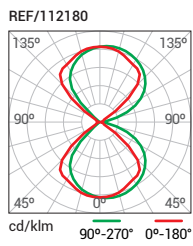

REF	P	LM
112180	12W	950Lm