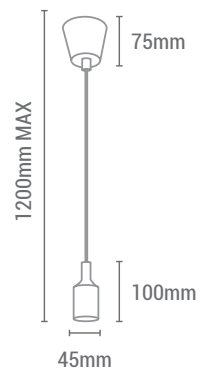

REF	P	💡	C
189018	60W max.	E27	○
189019	60W max.	E27	●
189022	60W max.	E27	●
189020	60W max.	E27	●
189021	60W max.	E27	●
189016	60W max.	E27	●
189017	60W max.	E27	●