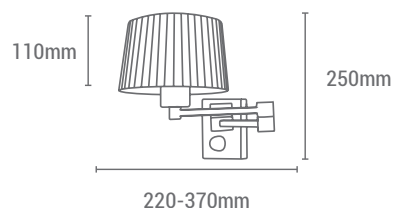

# Wall

REF	P	Light
284310	60W max.	E27

REF	P	Light
284350	60W max.	2 X E27

Guerty

REF	P	Light	C
166353	40W max.	E14	N
166356	40W max.	E14	CV

Regulación  
tradicional.

Standard dimmer.  
Dimmer standard.