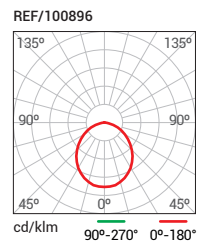

REF	P	LM	CCT
100847	6W	420Lm	2.700K
100926	6W	450Lm	4.000K
101027	6W	500Lm	5.500K
100948	12W	870Lm	2.700K
100808	12W	910Lm	4.000K
101030	12W	960Lm	5.500K
100943	18W	1.385Lm	2.700K
100806	18W	1.520Lm	4.000K
101028	18W	1.600Lm	5.500K
100824	30W	2.600Lm	4.000K

6W: 120x120mm
12W: 170x170mm
18W: 225x225mm
30W: 300x300mm

REF	P	LM	CCT
101046	6W	420Lm	2.700K
101065	6W	450Lm	4.000K
101042	6W	500Lm	5.500K
101088	12W	870Lm	2.700K
101051	12W	910Lm	4.000K
101043	12W	960Lm	5.500K
100914	18W	1.385Lm	2.700K
101067	18W	1.520Lm	4.000K
101073	18W	1.600Lm	5.500K
122074	30W	2.600Lm	4.000K

6W: 120x120mm
12W: 170x170mm
18W: 225x225mm
30W: 300x300mm