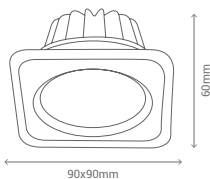

Aquarum Fix Round

REF/940540

REF	P	LM	DIM
940540	20W	1.400Lm	-

Aquarum Fix

	REF	P	LM
□	112052	7W	560Lm
○	112050	7W	560Lm