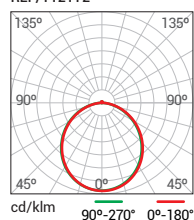

REF/112172