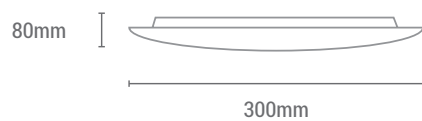

Ondas

REF	P	Light
150130	60W max.	2 X E27

REF	P	Light
150140	60W max.	3 X E27

REF	P	Light
150310	60W max.	E27