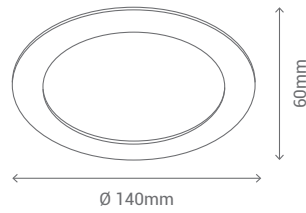

Bugy

Dimable
Dimmable
Dimmable