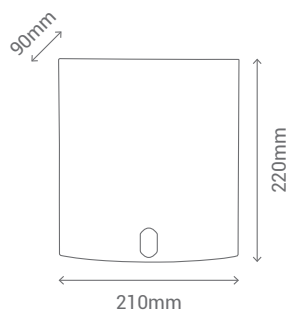

REF	P	Light
150310	60W max.	E27