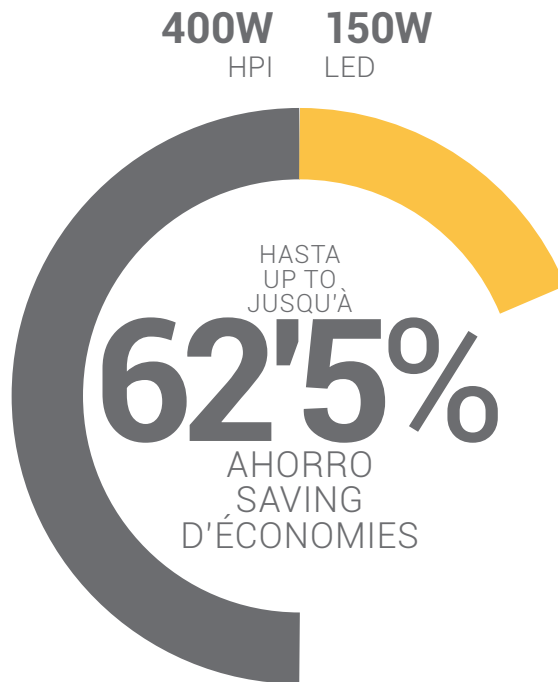

Estudio de amortización

Amortization lighting replacement
Étude d'amortissement

Sustitución de campanas industriales con lámpara de halogenuro metálico en 250W y 400W, por campanas de LED en 100W y 150W.

Replacement 250W and 400W HPI luminaries by 100W and 250W LED luminaries.

Les gamelles LED de 100W et 250W remplacent les gamelles industrielles avec luminaire d'halogénure métallique de 250W et 400W.

CONDICIONES DE USO / TERMS OF USE / CONDITIONS D'UTILISATION

Horas diarias de funcionamiento /
Daily operation hours / Heures de
fonctionnement par jour **24h**

Días de funcionamiento anual /
Annual operating days / Jours de
fonctionnement par an **365**

PARÁMETROS DE CÁLCULO / PARAMETERS OF COMPUTATION / PARAMÈTRES D'ESTIMATION

Precio energía / Energy price / Prix de
l'énergie **0,16kWh**

Coste mano de obra / Labour cost /
Coût de la main-d'œuvre **30€/h**

Tiempo de instalación por equipo /
Installation time per item / Temps
d'installation par équipement **1h**