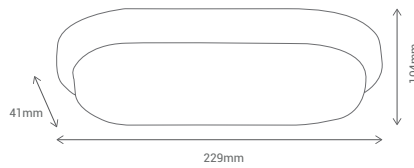

# Aquarum Fix

	REF	P	LM
□	112052	7W	560Lm
○	112050	7W	560Lm

REF/100763

REF	P	LM
100763	18W	1.300Lm

REF/101183

REF	P	LM
101183	18W	1.300Lm