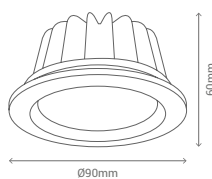

Aquarum Fix Round

REF/940540

REF	P	LM	DIM
940540	20W	1.400Lm	-

Aquarum Fix

	REF	P	LM
□	112052	7W	560Lm
○	112050	7W	560Lm