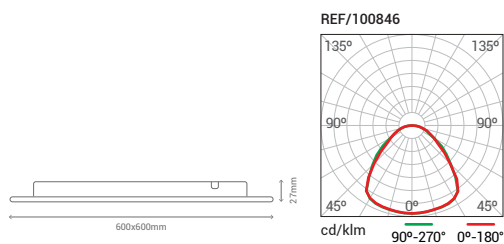

ACCESORIOS / ACCESSORIES / ACCESSOIRES

- **50615** Kit suspensión / Suspension kit / Kit de suspension
- **50623** Kit superficie / Surface kit / Kit de surface
- **80621** Driver dimable TRIAC
- **80536** Driver Meanwell dimable 1-10V

REF	P	LM	CCT	UGR	DIM
112361	40W	3.200Lm	4.000K	-	-
112367	40W	3.280Lm	5.500K	-	-
100846	40W	3.200Lm	4.000K	<19	-
112461	40W	3.200Lm	4.000K	-	TRIAC