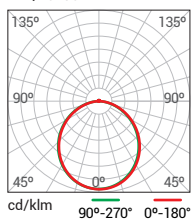

Gummy

REF	P	LM	C
101861	18W	1.560Lm	
101863	18W	1.560Lm	
101865	18W	1.560Lm	

REF	P	LM	C
101862	30W	2.400Lm	
101864	30W	2.400Lm	
101866	30W	2.400Lm