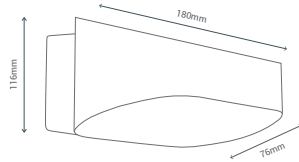

REF/122128