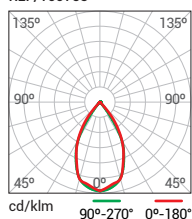

REF/100753