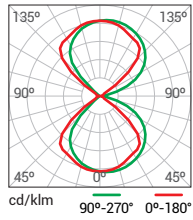

REF/122128