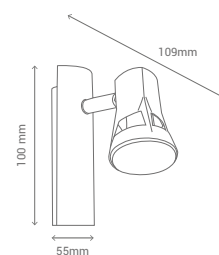

REF	💡	C
216000*	GU10	N
216003*	GU10	CV