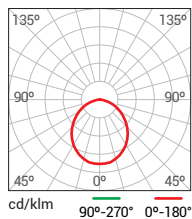

REF/366116