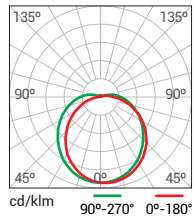

# Aquarum Fix

	REF	P	LM
□	112052	7W	560Lm
○	112050	7W	560Lm

REF/100763

REF	P	LM
100763	18W	1.300Lm

REF/101183

REF	P	LM
101183	18W	1.300Lm