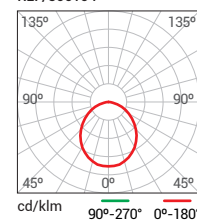

6W: 120x120mm
12W: 172x172mm
18W: 200x200mm

6W: 105x105mm
12W: 155x155mm
18W: 185x185mm

REF/366104