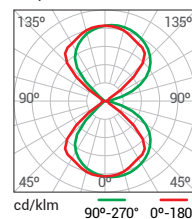

REF/111127