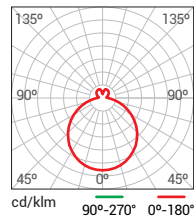

# Aquarum Fix

	REF	P	LM
□	112052	7W	560Lm
○	112050	7W	560Lm

REF/100763

REF	P	LM
100763	18W	1.300Lm

REF/101183

REF	P	LM
101183	18W	1.300Lm