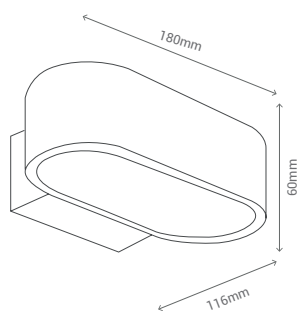

CobFluvial I