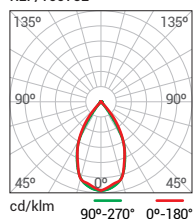

REF/100752