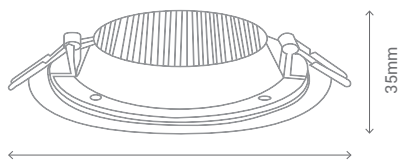

# Hole Glas

6W: ø95mm  
12W: ø160mm  
18W: ø260mm

6W: ø75mm  
12W: ø115mm  
18W: ø220mm

REF/101060

REF	P	LM
<b>101060</b>	6W	390Lm
<b>101061</b>	12W	890Lm
<b>101062</b>	18W	1.500Lm