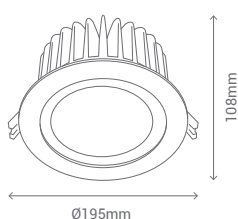

Dimable
Dimmable
Dimmable

REF/100752

REF	P	LM	CCT	UGR
100760	40W	3.600Lm	3.000K	<19
100752	40W	3.650Lm	4.000K	<19

ALU ☒ GL ☐

Dimable
Dimmable
Dimmable

REF	P	LM	CCT	UGR
100759	60W	5.400Lm	3.000K	<19
100753	60W	5.450Lm	4.000K	<19

ALU ☒ GL ☐