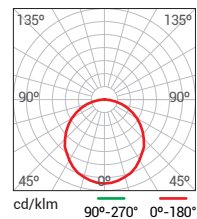

6W: 120x120mm
12W: 172x172mm
18W: 200x200mm

6W: 105x105mm
12W: 155x155mm
18W: 185x185mm

REF/366129