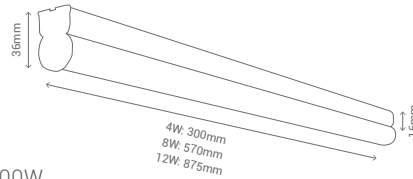

REF	P	LM
101032	4W	360Lm
101026	8W	720Lm
101034	12W	1080Lm

Linkable hasta 200W / Linkable up to 200W / Raccordable jusqu'à 200W