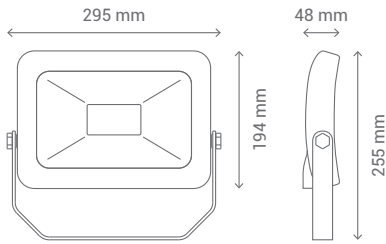

REF	P	LM	C
112421	50W	4.000Lm	○
112422	50W	4.000Lm	●

0,8m de cable incluido y caja de conexión en todos los modelos / 0,8m wire and connexion box included / 0,8m de câble et connexion box inclus