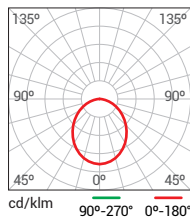

REF/940540