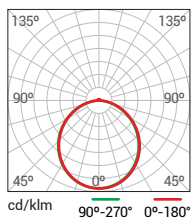

REF/101861