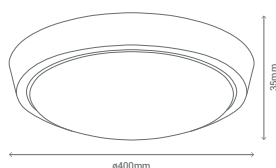

REF/112172