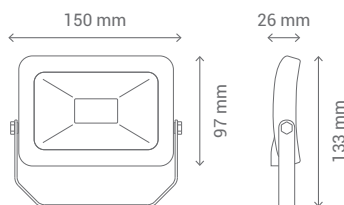

Masini

New!

REF	P	LM	C
112415	10W	800Lm	○
112416	10W	800Lm	●

New!

REF	P	LM	C
112419	30W	2.400Lm	○
112420	30W	2.400Lm	●

Varistor protector de sobretensiones integrado en la electrónica.

Varistor surge protector included in electronic.
Varistance contre surtensions incluse dans l'électronique.