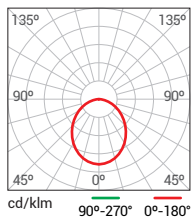

# Hole Glas

6W: ø95mm  
12W: ø160mm  
18W: ø260mm

6W: ø75mm  
12W: ø115mm  
18W: ø220mm

REF/101060

REF	P	LM
<b>101060</b>	6W	390Lm
<b>101061</b>	12W	890Lm
<b>101062</b>	18W	1.500Lm