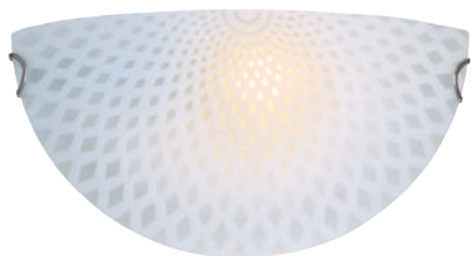

Rombo

REF	P	⚡
600313	60W max.	E27