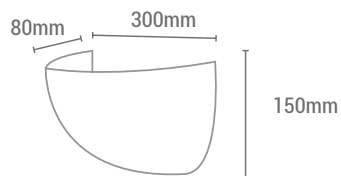

Rombo

REF	P	⚡
600313	60W max.	E27