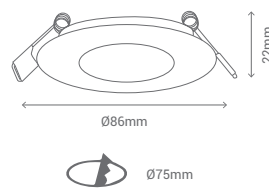

REF	P	LM	CCT
365097	4W	250Lm	3.000K
365095	4W	300Lm	4.000K