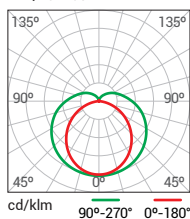

NORCIA 069

*Diffusor  
de  
cristal.*

Crystal Diffuser.  
Diffuseur en  
verre.

REF/101405

REF	P	LM	CCT
<b>101400</b>	9W	850Lm	4.000K
<b>101401</b>	9W	900Lm	6.500K
<b>101402</b>	18W	1.750Lm	4.000K
<b>101403</b>	18W	1.800Lm	6.500K
<b>101404</b>	24W	2.350Lm	4.000K
<b>101405</b>	24W	2.400Lm	6.500K