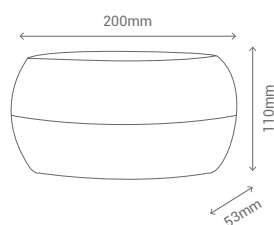

NewEra Fix

REF	P	LM
112208	12W	950Lm