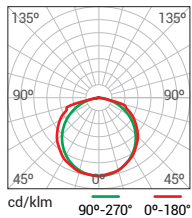

REF/101259

REF	P	⚡	LM	CCT
101259	14W	100-240V	1.960Lm	4.000K
101260	14W	100-240V	2.050Lm	6.000K
101261	28W	100-240V	3.920Lm	4.000K
101262	28W	100-240V	4.100Lm	6.000K
101263	35W	180-240V	4.900Lm	4.000K
101264	35W	180-240V	5.080Lm	6.000K