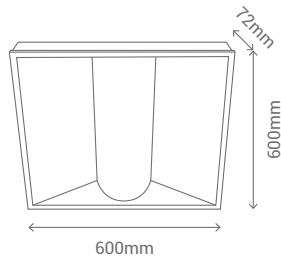

50627 Kit superficie / Surface kit / Kit de surface

50629 Kit emergencia 1h / 1h emergency kit /  
Kit éclairage de sécurité 1h

REF/100834

	REF	P	LM
I	100832	34W	3.300Lm
II	100834	36W	4.190Lm

Altura de techo mínima de instalación 20cm / Installation ceiling height minimum 20cm / Hauteur installation minimale 20cm