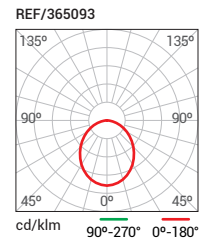

REF	P	LM	CCT
365097	4W	250Lm	3.000K
365095	4W	300Lm	4.000K