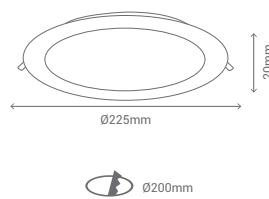

REF	P	LM	CCT
365098	18W	1.500Lm	3.000K
365196	18W	1.550Lm	4.000K