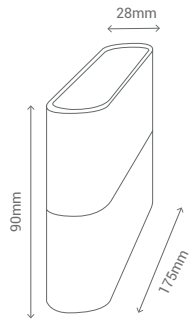

REF	P	LM
112180	12W	950Lm