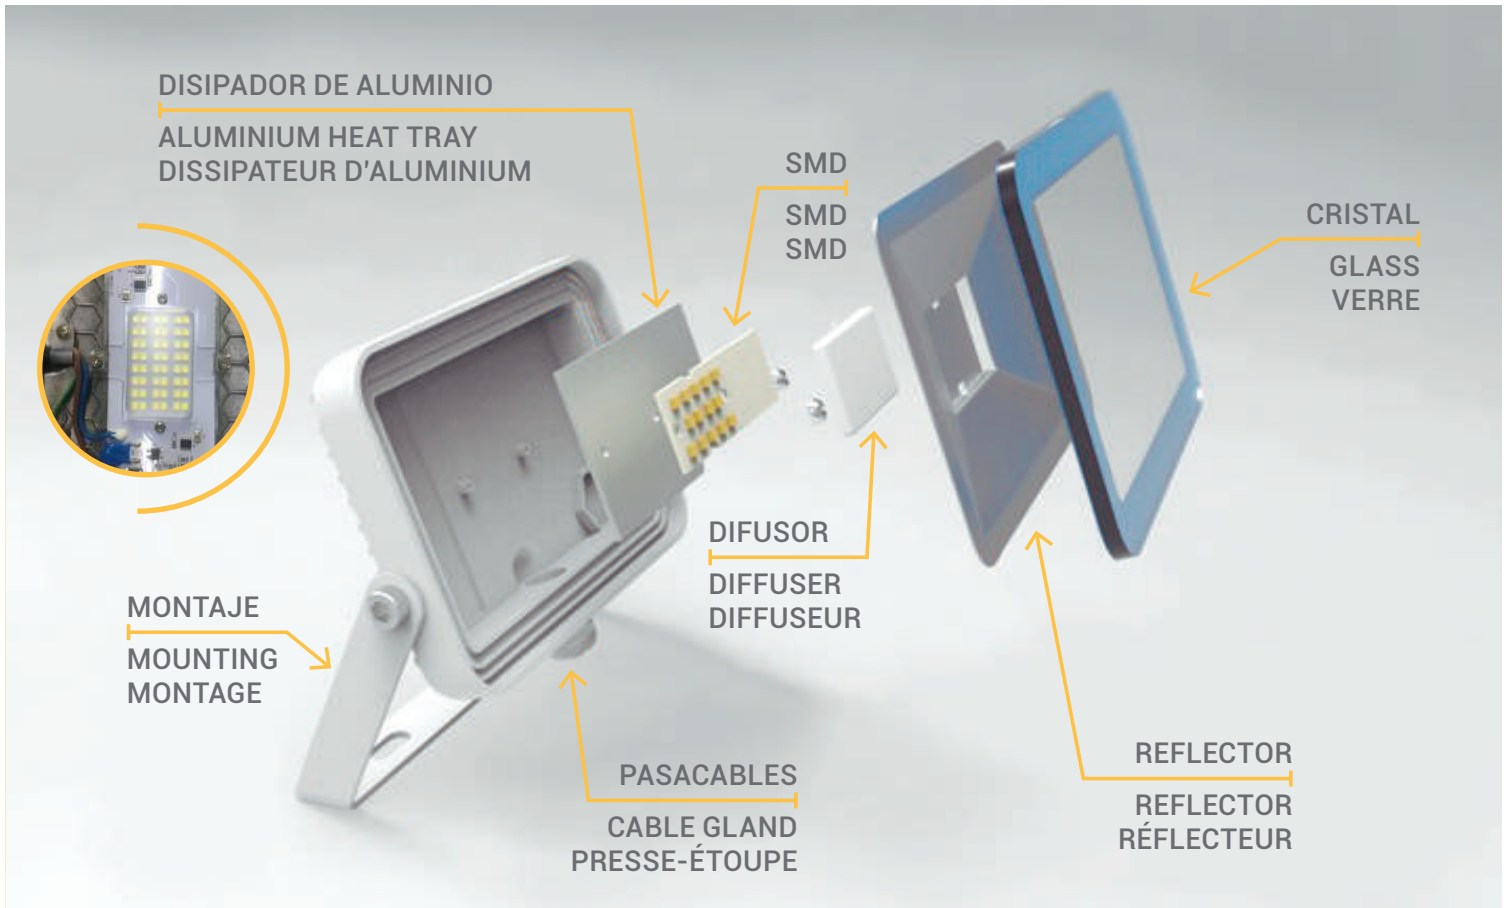

REF	P	LM	C
112421	50W	4.000Lm	○
112422	50W	4.000Lm	●

0,8m de cable incluido y caja de conexión en todos los modelos / 0,8m wire and connexion box included / 0,8m de câble et connexion box inclus