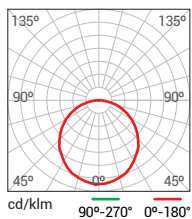

REF/365091