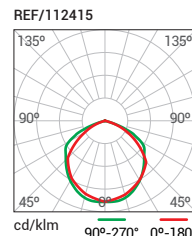

Masini

New!

REF	P	LM	C
112415	10W	800Lm	○
112416	10W	800Lm	●

New!

REF	P	LM	C
112419	30W	2.400Lm	○
112420	30W	2.400Lm	●

Varistor protector de sobretensiones integrado en la electrónica.

Varistor surge protector included in electronic.
Varistance contre surtensions incluse dans l'électronique.