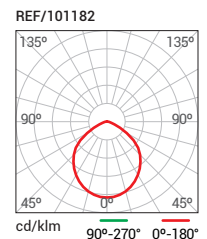

REF	P	LM	
100757	100W	12.000Lm	SMD SAMSUNG
101182	150W	20.050Lm	SMD PHILIPS

ALU MET ACR ●