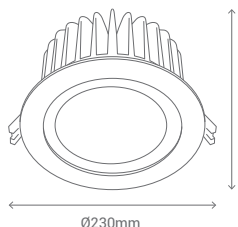

Dimable
Dimmable
Dimmable

REF	P	LM	CCT	UGR
100760	40W	3.600Lm	3.000K	<19
100752	40W	3.650Lm	4.000K	<19

ALU ☒ GL ☐

Dimable
Dimmable
Dimmable

REF/100753

REF	P	LM	CCT	UGR
100759	60W	5.400Lm	3.000K	<19
100753	60W	5.450Lm	4.000K	<19

ALU ☒ GL ☐