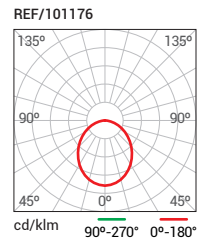

Bugy

Dimable
Dimmable
Dimmable