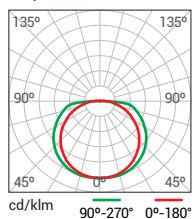

# Tiras / Blister 3M Strip + Driver y Control para RGB

REF/105600

REF	P	⚡	LM	■	CCT	💡
<b>105600</b>	4,8W/m	12V	1.260Lm	SMD 3528	2.700K	60LED/m
<b>105601</b>	4,8W/m	12V	1.260Lm	SMD 3528	4.000K	60LED/m
<b>105602</b>	14,4W/m	24V	2.880Lm	SMD 5050	4.000K	60LED/m
<b>105603</b>	7,2W/m	24V	-	SMD 5050	RGB	30LED/m