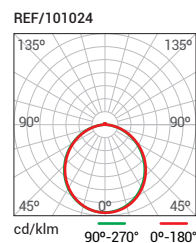

Área de detección: ajustable 4-6m.
Tiempo de detección: ajustable 5-200s.
Flujo de luz: ajustable.

Sensing distance: adjustable 4-6m.
Delaying time: adjustable 5-200s.
Light flux: adjustable.

Distance de détection: réglable 4-6m.
Temps de détection: réglable 5-200s.
Flux lumineux: réglable.

REF	P	LM
101024	18W	1.440Lm