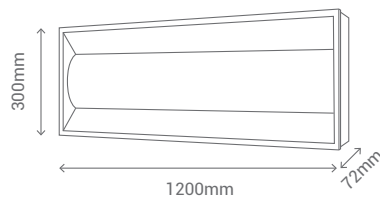

ACCESORIOS / ACCESSORIES / ACCESSOIRES

50628 Kit superficie / Surface kit / Kit de surface

50629 Kit emergencia 1h / 1h emergency kit /
Kit éclairage de sécurité 1h

REF/100836

	REF	P	LM
	100836	34W	3.300Lm