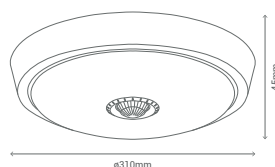

Área de detección: ajustable 4-6m.
Tiempo de detección: ajustable 5-200s.
Flujo de luz: ajustable.

Sensing distance: adjustable 4-6m.
Delaying time: adjustable 5-200s.
Light flux: adjustable.

Distance de détection: réglable 4-6m.
Temps de détection: réglable 5-200s.
Flux lumineux: réglable.

REF	P	LM
101024	18W	1.440Lm