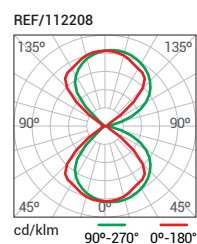

NewEra Fix

REF	P	LM
112208	12W	950Lm