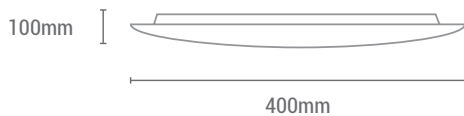

REF	P	Light
150130	60W max.	2 X E27