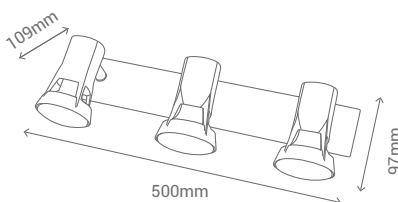

# Wall

REF	P	Light
284310	60W max.	E27

REF	P	Light
284350	60W max.	2 X E27

Guerty

REF	P	Light	C
166353	40W max.	E14	N
166356	40W max.	E14	CV

Regulación  
tradicional.

Standard dimmer.  
Dimmer standard.