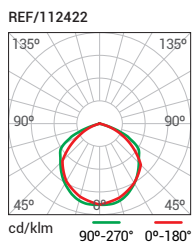

REF	P	LM	C
112421	50W	4.000Lm	○
112422	50W	4.000Lm	●

0,8m de cable incluido y caja de conexión en todos los modelos / 0,8m wire and connexion box included / 0,8m de câble et connexion box inclus