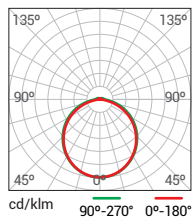

REF	P	LM
101032	4W	360Lm
101026	8W	720Lm
101034	12W	1080Lm

Linkable hasta 200W / Linkable up to 200W / Raccordable jusqu'à 200W

Be-low

REF/102011

REF	P	LM
<b>102011</b>	25W	2.175Lm
<b>102041</b>	45W	3.800Lm