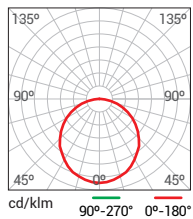

REF/100912