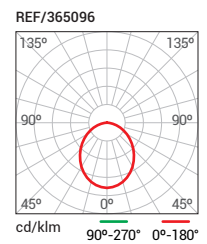

REF	P	LM	CCT
365098	18W	1.500Lm	3.000K
365196	18W	1.550Lm	4.000K