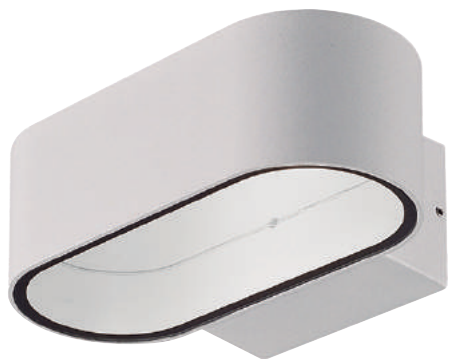

CobFluvial I