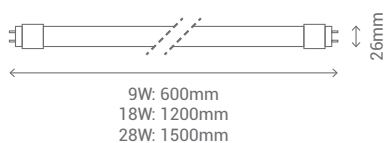

NORCIA 069

*Diffusor  
de  
cristal.*

Crystal Diffuser.  
Diffuseur en  
verre.

REF/101405

REF	P	LM	CCT
<b>101400</b>	9W	850Lm	4.000K
<b>101401</b>	9W	900Lm	6.500K
<b>101402</b>	18W	1.750Lm	4.000K
<b>101403</b>	18W	1.800Lm	6.500K
<b>101404</b>	24W	2.350Lm	4.000K
<b>101405</b>	24W	2.400Lm	6.500K