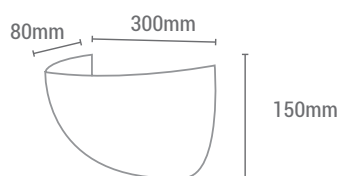

REF	P	Light
600238	60W max.	2 X E27