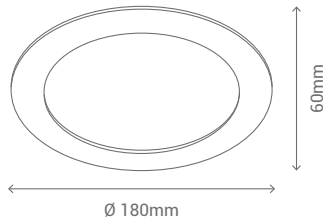

REF/101173