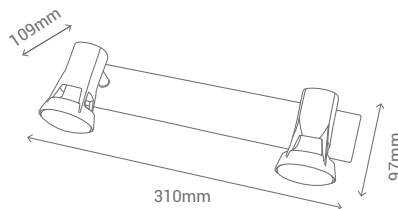

REF	💡	C
216001*	2 X GU10	N
216004*	2 X GU10	CV