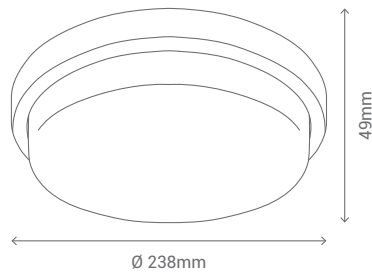

REF	P	LM
100763	18W	1.300Lm

REF/101183

REF	P	LM
101183	18W	1.300Lm