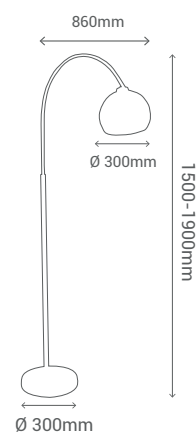

Norcia

REF	P	💡
982740	60W max.	E27

*Altura
ajustable.*

Adjustable height.
Hauteur réglable.