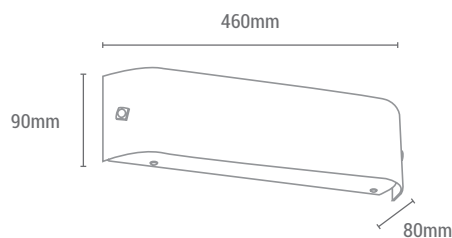

# Wall

REF	P	Light
284310	60W max.	E27

REF	P	Light
284350	60W max.	2 X E27

Guerty

REF	P	Light	C
166353	40W max.	E14	N
166356	40W max.	E14	CV

Regulación  
tradicional.

Standard dimmer.  
Dimmer standard.