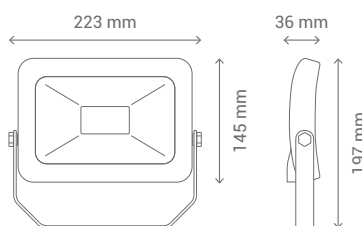

Varistor protector de sobretensiones integrado en la electrónica.

Varistor surge protector included in electronic.
Varistance contre surtensions incluse dans l'électronique.