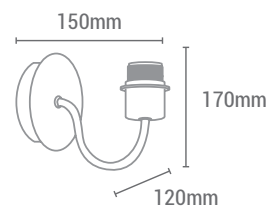

REF	P	💡	C
166310	60W max.	E14	●
166318	60W max.	E14	○
166319	60W max.	E14	⊗
166312	60W max.	E14	⊙