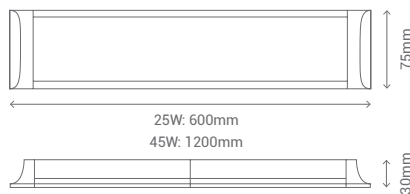

REF	P	LM
101032	4W	360Lm
101026	8W	720Lm
101034	12W	1080Lm

Linkable hasta 200W / Linkable up to 200W / Raccordable jusqu'à 200W

Be-low

REF/102011

REF	P	LM
<b>102011</b>	25W	2.175Lm
<b>102041</b>	45W	3.800Lm