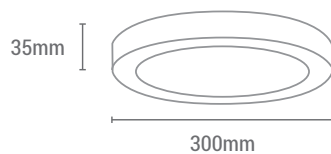

Gummy

REF	P	LM	C
101861	18W	1.560Lm	
101863	18W	1.560Lm	
101865	18W	1.560Lm	

REF	P	LM	C
101862	30W	2.400Lm	
101864	30W	2.400Lm	
101866	30W	2.400Lm