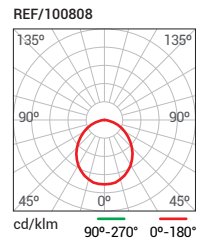

REF	P	LM	CCT
100847	6W	420Lm	2.700K
100926	6W	450Lm	4.000K
101027	6W	500Lm	5.500K
100948	12W	870Lm	2.700K
100808	12W	910Lm	4.000K
101030	12W	960Lm	5.500K
100943	18W	1.385Lm	2.700K
100806	18W	1.520Lm	4.000K
101028	18W	1.600Lm	5.500K
100824	30W	2.600Lm	4.000K

6W: 120x120mm
12W: 170x170mm
18W: 225x225mm
30W: 300x300mm

REF	P	LM	CCT
101046	6W	420Lm	2.700K
101065	6W	450Lm	4.000K
101042	6W	500Lm	5.500K
101088	12W	870Lm	2.700K
101051	12W	910Lm	4.000K
101043	12W	960Lm	5.500K
100914	18W	1.385Lm	2.700K
101067	18W	1.520Lm	4.000K
101073	18W	1.600Lm	5.500K
122074	30W	2.600Lm	4.000K

6W: 120x120mm
12W: 170x170mm
18W: 225x225mm
30W: 300x300mm