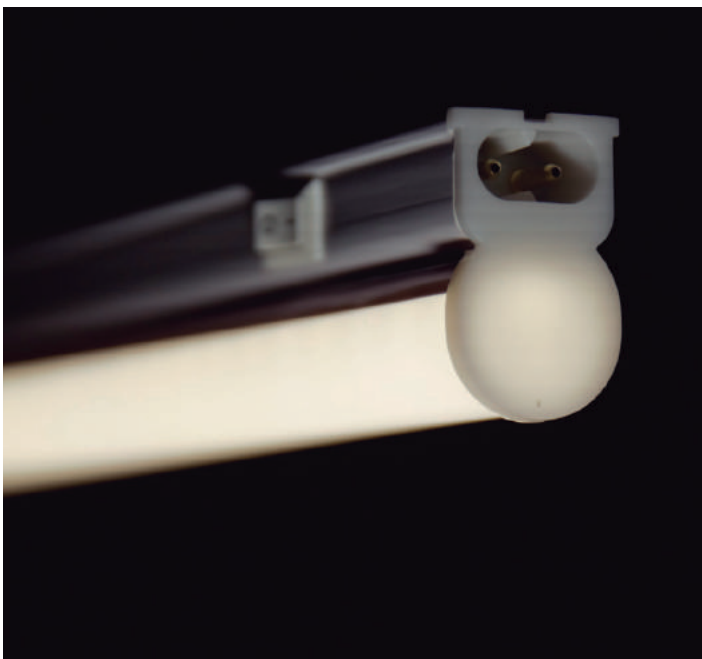

REF	P	LM
101032	4W	360Lm
101026	8W	720Lm
101034	12W	1080Lm

Linkable hasta 200W / Linkable up to 200W / Raccordable jusqu'à 200W