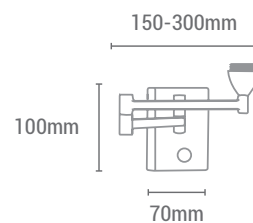

Basic

REF	P	💡	C
166310	60W max.	E14	●
166318	60W max.	E14	○
166319	60W max.	E14	⊗
166312	60W max.	E14	⊙

REF	P	💡	C
224310	60W max.	E27	●
224312	60W max.	E27	○
224316	60W max.	E27	⊗