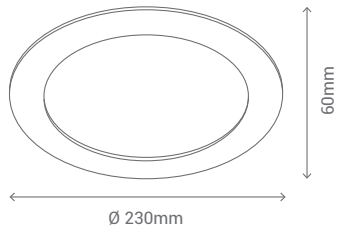

REF/101149