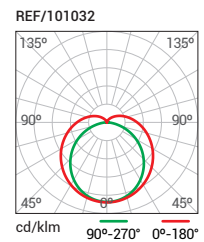

REF	P	LM
101032	4W	360Lm
101026	8W	720Lm
101034	12W	1080Lm

Linkable hasta 200W / Linkable up to 200W / Raccordable jusqu'à 200W