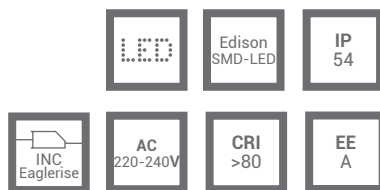

REF/ **112180**

LÚMENES / LUMEN	950Lm
VATIOS / WATTS	12W
TEMPERATURA / TEMPERATURE	3000K
MATERIAL / MATERIAL	Alum. + Acr. / Alum. + Acr.