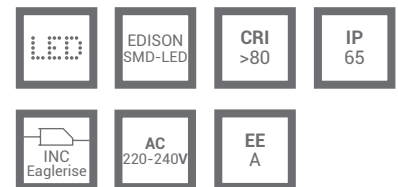

REF/ **112188**

LÚMENES / LUMEN	200Lm
VATIOS / WATTS	3W
TEMPERATURA / TEMPERATURE	3000K
MATERIAL / MATERIAL	Aluminio / Aluminium

REF/ **112190**

LÚMENES / LUMEN	200Lm
VATIOS / WATTS	3W
TEMPERATURA / TEMPERATURE	3000K
MATERIAL / MATERIAL	Aluminio / Aluminium