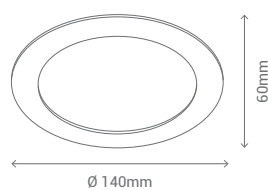

REF/ 101175 3000K 1200Lm
REF/ 101176 4000K 1250Lm

VATIOS / WATTS	15W
MATERIAL / MATERIAL	Plástico / Plastic
ACABADO / FINISH COLOR	Blanco / White

Ø 180mm

60mm

Ø 150mm

Ø 230mm

60mm

Ø 200mm