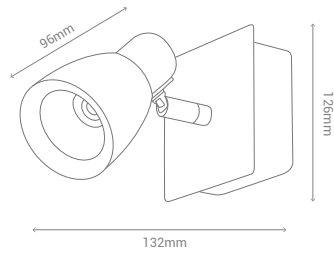

REF/ **112230**

LÚMENES / LUMENS	800Lm
VATIOS / WATTS	10W
TEMPERATURA / TEMPERATURE	4000K

REF/ **112228**

LÚMENES / LUMENS	1600Lm
VATIOS / WATTS	20W
TEMPERATURA / TEMPERATURE	4000K

REF/ **112226**

LÚMENES / LUMENS	2400Lm
VATIOS / WATTS	30W
TEMPERATURA / TEMPERATURE	4000K