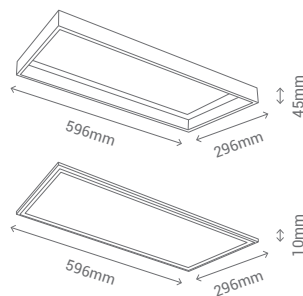

LED	SMD	IP 44	120°
35.000	AC 85-265V	CRI >80	
EE A+	INC		

WH REF/ **122056**

GREY REF/ **122057**

LÚMENES / LUMEN	2160Lm
VATIOS / WATTS	24W
TEMPERATURA / TEMPERATURE	4000K
MATERIAL / MATERIAL	Alum. y acrílico / Alum. & acrylic