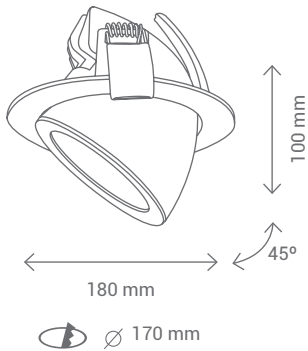

100 240V	IP 20	60°	Epistar COB-LED	CRI >80
	EE A+	45°	TNC