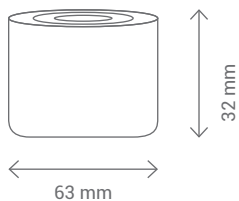

COBSURF ROUND S

COBSURF ROUND BLACK S

50831: MÓDULO TEMPERATURA 3000K

50830: MÓDULO TEMPERATURA 4000K

50800: MÓDULO TEMPERATURA 5500K

REF/ 100882

LÚMENES / LUMENS	310Lm
VATIOS / WATTS	5W
TEMPERATURA / TEMPERATURE	3000K
MATERIAL / MATERIAL	Metal, Aluminio y cristal / Metal, aluminium and glass
ACABADO / FINISH COLOR	Blanco / White

50831: MÓDULO TEMPERATURA 3000K

50830: MÓDULO TEMPERATURA 4000K

50800: MÓDULO TEMPERATURA 5500K

REF/ 112073

LÚMENES / LUMENS	310Lm
VATIOS / WATTS	5W
TEMPERATURA / TEMPERATURE	3000K
MATERIAL / MATERIAL	Metal, Aluminio y cristal / Metal, aluminium and glass
ACABADO / FINISH COLOR	Negro Rugoso / Sand Black