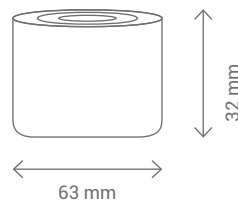

COBSURF ROUND S

COBSURF ROUND BLACK S

50831: MÓDULO TEMPERATURA 3000K

50830: MÓDULO TEMPERATURA 4000K

50800: MÓDULO TEMPERATURA 5500K

REF/ 100882

LÚMENES / LUMENS	310Lm
VATIOS / WATTS	5W
TEMPERATURA / TEMPERATURE	3000K
MATERIAL / MATERIAL	Metal, Aluminio y cristal / Metal, aluminium and glass
ACABADO / FINISH COLOR	Blanco / White

50831: MÓDULO TEMPERATURA 3000K

50830: MÓDULO TEMPERATURA 4000K

50800: MÓDULO TEMPERATURA 5500K

REF/ 112073

LÚMENES / LUMENS	310Lm
VATIOS / WATTS	5W
TEMPERATURA / TEMPERATURE	3000K
MATERIAL / MATERIAL	Metal, Aluminio y cristal / Metal, aluminium and glass
ACABADO / FINISH COLOR	Negro Rugoso / Sand Black