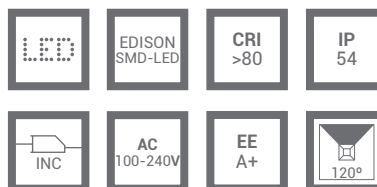

REF/ **112256**

LÚMENES / LUMEN	580Lm
VATIOS / WATTS	6W
TEMPERATURA / TEMPERATURE	3000K
MATERIAL / MATERIAL	Aluminio / Aluminium