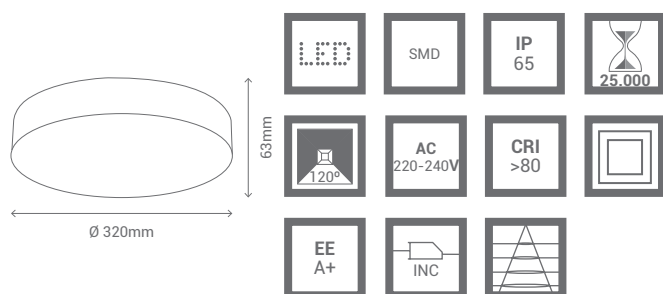

REF/ 111141	REF/ 111153
LÚMENES / LUMEN	300Lm
VATIOS / WATTS	5W
TEMPERATURA / TEMPERATURE	3000K
MATERIAL / MATERIAL	Aluminio / Aluminium

PLAFONES

CEILING LAMP

NEW ALBERTA

NEW OCASO

REF/ **100748**

LÚMENES / LUMEN	1400Lm
VATIOS / WATTS	20W
TEMPERATURA / TEMPERATURE	4000K
MATERIAL / MATERIAL	ABS + Pc / ABS + Pc