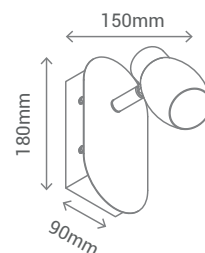

CLART

REF/ 541400

LÚMENES / LUMENS	400Lm
VATIOS / WATTS	5W
TEMPERATURA / TEMPERATURE	4000K
IP	44