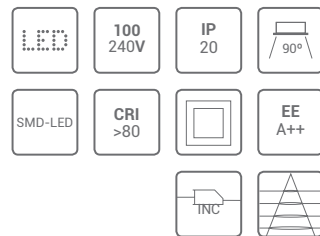

REF/ 112281

LÚMENES / LUMENS	560Lm
VATIOS / WATTS	8W
TEMPERATURA / TEMPERATURE	3000K
MATERIAL / MATERIAL	Metal, Aluminio y acrílico / Metal, aluminium and acrylic
ACABADO / FINISH COLOR	Blanco / White

REF/ 800121

LÚMENES / LUMENS	1200Lm
VATIOS / WATTS	15W
TEMPERATURA / TEMPERATURE	3000K
MATERIAL / MATERIAL	Metal, Aluminio y cristal / Metal, aluminium and glass
ACABADO / FINISH COLOR	Níquel / Nickel