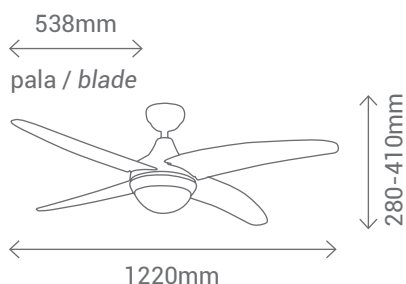

1SPEED	2SPEED	3SPEED
WATTS	16	32	49
RPM	99	169	220
AIRFLOW (m³/min)	43	81	122