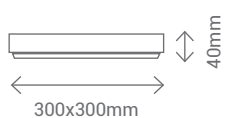

ULTRA FLAT LARGE

REF/ 112212

LÚMENES / LUMEN	2100Lm
VATIOS / WATTS	25W
TEMPERATURA / TEMPERATURE	4000K
MATERIAL / MATERIAL	Alum. Acr. / Alum. Acr.

ULTRA FLAT 3CCT

Con cambio de temperatura y dimerizable por TRIAC
Changeable temperature and dimmable by TRIAC