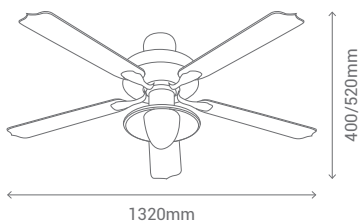

NEW **HOOK**

REF/ **075120**
R 4612

FUENTE DE LUZ / LIGHT SOURCE: 1 E27 x 60W NO INCLUIDA / NOT INCLUDED

MOTOR AC 153x15mm

CUERPO: ACERO INOXIDABLE DIFUSOR: CRISTAL / BODY: STAINLESS STEEL DIFFUSER: GLASS

PALAS: ABS / BLADE: ABS