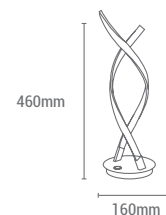

REF/ **166605**

LÚMENES / LUMENS	960Lm
VATIOS / WATTS	12W
TEMPERATURA / TEMPERATURE	3000K