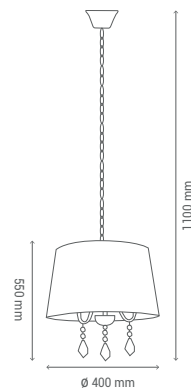

WH

REF/ **257033**

PORTALÁMPARAS /
LAMP HOLDER

3 E14 X 40W Max

NO INCLUIDA / NOT INCLUDED