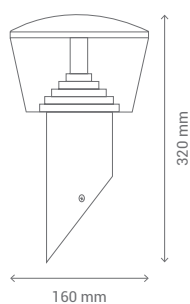

DRENAJE MÍN.
20CM GRAVA

DRAINAGE MIN.
20CM OF GRAVEL

APLIQUES

WALL LAMP

BELLAVISTA

COMPLEMENTA LAS BALIZAS 112294 Y 112298 / COMPLEMENTARY TO 112294 AND 112298

REF/ **112290**

LÚMENES / LUMEN	900Lm
VATIOS / WATTS	11W
TEMPERATURA / TEMPERATURE	4000K
MATERIAL / MATERIAL	Acero inox + Pc / Stainless steel + Pc