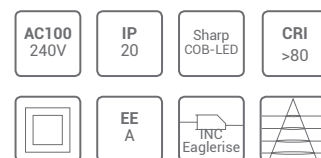

ASTONSMALL 3.5W WALL WASHER

ASTONMEDIUM WALL WASHER

REF/ 111090

LÚMENES / LUMENS	160Lm
VATIOS / WATTS	3,5W
TEMPERATURA / TEMPERATURE	3000K
MATERIAL / MATERIAL	Aluminio / Aluminium
ACABADO / FINISH COLOR	Blanco / White