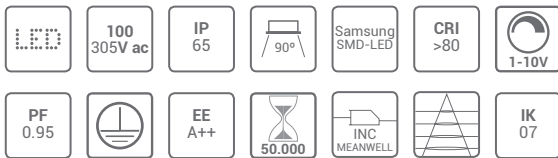

REF/ 100757

LÚMENES / LUMENS	12000Lm
VATIOS / WATTS	100W
TEMPERATURA / TEMPERATURE	4000K
MATERIAL / MATERIAL	Metal, Aluminio y acrílico / Metal, aluminium and acrylic
ACABADO / FINISH COLOR	Negro / Black