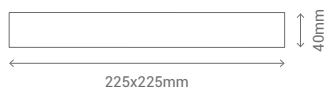

REF/ **110039**

LÚMENES / LUMEN	1480Lm
VATIOS / WATTS	18W
TEMPERATURA / TEMPERATURE	4000K
MATERIAL / MATERIAL	Alum. y acrílico / Alum. & acrylic