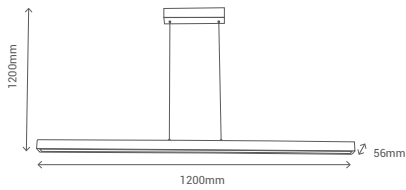

WH

REF/ **114007**

LÚMENES / LUMENS	1540Lm
VATIOS / WATTS	20W
TEMPERATURA / TEMPERATURE	3000K

WD

CR

REF/ **114004**

LÚMENES / LUMENS	1920Lm
VATIOS / WATTS	25W
TEMPERATURA / TEMPERATURE	3000K