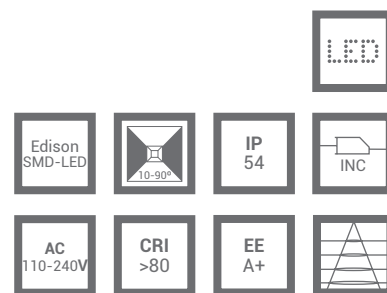

REF/ **112234**

LÚMENES / LUMEN	200Lm
VATIOS / WATTS	2W
TEMPERATURA / TEMPERATURE	3000K
MATERIAL / MATERIAL	Aluminio / Aluminium