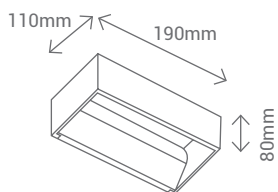

REF/ 111129	REF/ 111149
LÚMENES / LUMEN	520Lm
VATIOS / WATTS	9W
TEMPERATURA / TEMPERATURE	3000K
MATERIAL / MATERIAL	Aluminio / Aluminium