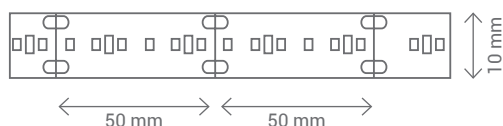

REF/ 100736 2300K 1200Lm/m

REF/ 100737 2800K 1440Lm/m

REF/ 100738 4000K 1560Lm/m

REF/ 101736 6500K 1680Lm/m

VATIOS / WATTS	19,2W/m
Nº LED / LED NUMBER	240 LED/m

RECOMENDAMOS LA INSTALACIÓN CON NUESTROS PERFILES DE ALUMINIO. LA INSTALACIÓN SOBRE PLETINAS METÁLICAS O DIRECTAMENTE SOBRE LA SUPERFICIE REDUCE LA VIDA ÚTIL /

WE RECOMED THE INSTALLATION WITH OUR ALUMINIUM PROFILES. THE INSTALLATION ON METAL PLATE OR DIRECTLY TO A SURFACE CAN REDUCE THE USEFUL LIFE.