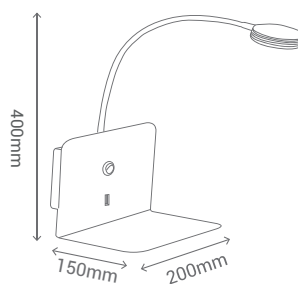

 **USB INCORPORADO**

REF/ **166361**

PORTALÁMPARAS /
LAMP HOLDER

2 E14 X 40W

NO INCLUIDA / NOT INCLUDED

MALVO

USB INCORPORADO

APLIQUES
WALL LAMPS