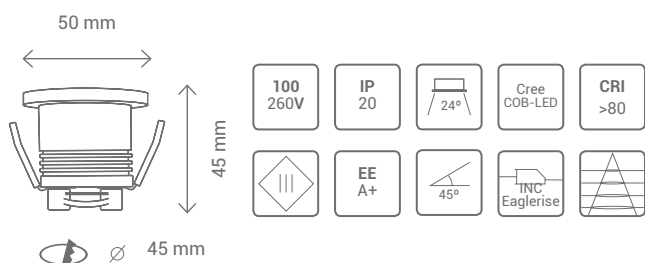

DOTFIX ROUND

REF/ 112282

LÚMENES / LUMENS	400Lm
VATIOS / WATTS	5W
TEMPERATURA / TEMPERATURE	2700K
MATERIAL / MATERIAL	Aluminio / Aluminium
ACABADO / FINISH COLOR	Blanco / White

MINIDOT ANGLE ROUND

MINIDOT ANGLE SQUARE