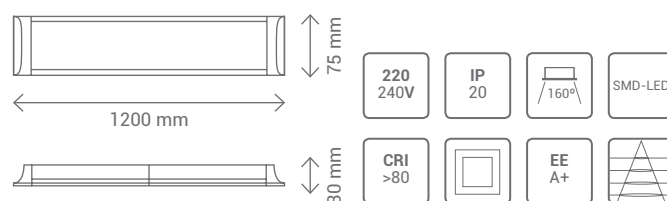

REF/ 101041

LÚMENES / LUMENS	3800Lm
VATIOS / WATTS	45W
TEMPERATURA / TEMPERATURE	4000K
MATERIAL / MATERIAL	Aluminio y acrílico / Aluminium and acrylic
ACABADO / FINISH COLOR	Blanco / White

T5 LINE

REF/ 101032