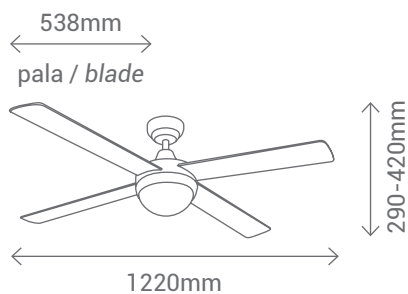

CROSS TRANS

REF/ **075007**
R 4210

Ventilador de 4 palas acrílicas transparentes. El cuerpo de metal tiene acabado en cromo. Dispone de la doble función invierno/verano. Sus funciones se controlan con un mando a distancia (incluido) de fácil manejo.

Ceiling fan with 4 acrylic transparent blades. Structure chrome finish. Available with double function winter/summer. Its functions are controlled easily by remote control (included).

FUENTE DE LUZ / LIGHT SOURCE: 2 E27 x 40W NO INCLUIDA / NOT INCLUDED

MOTOR AC 153X15mm

CUERPO: ACERO EN CROMO DIFUSOR: CRISTAL SATINADO / BODY: STEEL IN CHROME DIFFUSER: FROSTED GLASS

PALAS: ACRÍLICO TRANSPARENTE / BLADE: ACRYLIC TRANSPARENT