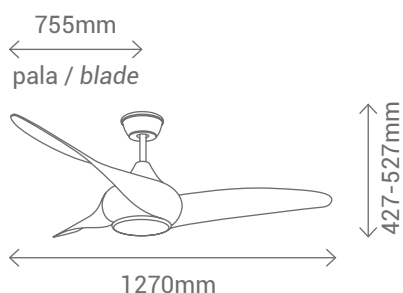

CUERPO: METAL CROMO DIFUSOR: ACRÍLICO / BODY: CHROME METAL DIFFUSER: ACRYLIC

PALAS: ABS / BLADE: ABS

INCLUYE VARILLAS DE 15 Y 25CM / DOWNROD 15 & 25CM INCLUDED

	1SPEED	2SPEED	3SPEED
WATTS	20	49	91
RPM	71	119	152
AIRFLOW (m ³ /min)	35	99	142