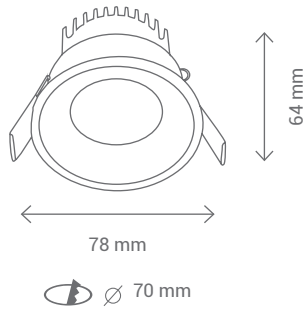

REF/ 112016

LÚMENES / LUMENS	600Lm
VATIOS / WATTS	8W
TEMPERATURA / TEMPERATURE	3000K
MATERIAL / MATERIAL	Aluminio / Aluminium
ACABADO / FINISH COLOR	Negro / Black

FLOFIX EMPOTRABLE