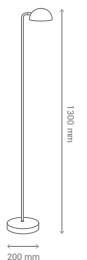

REF/ 189502

LÚMENES / LUMENS	400Lm
VATIOS / WATTS	5W
TEMPERATURA / TEMPERATURE	3000K