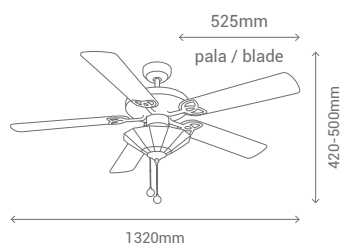

1SPEED	2SPEED	3SPEED
WATTS	17	30	58
RPM	99	133	191
AIRFLOW (m³/min)	51	88	130