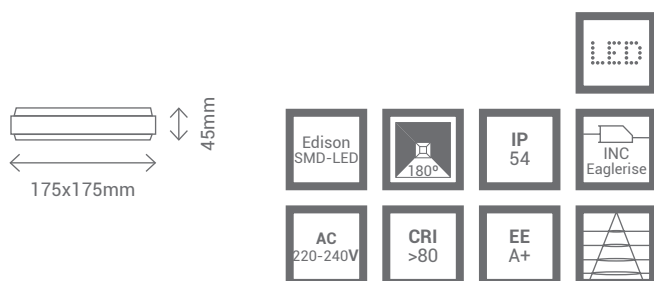

LÚMENES / LUMEN	2050Lm
VATIOS / WATTS	24W
TEMPERATURA / TEMPERATURE	4000K
MATERIAL / MATERIAL	Alum. Acr. / Alum. Acr.

FOGFIX SQUARE SMALL

FOGFIX SQUARE LARGE

REF/ **111172**

REF/ **111173**

LÚMENES / LUMEN	900Lm
VATIOS / WATTS	9W
TEMPERATURA / TEMPERATURE	3000K
MATERIAL / MATERIAL	Alum. Acr. / Alum. Acr.