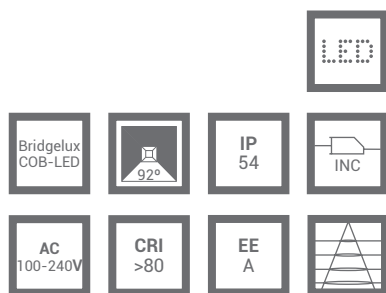

REF/ 111141	REF/ 111153
LÚMENES / LUMEN	300Lm
VATIOS / WATTS	5W
TEMPERATURA / TEMPERATURE	3000K
MATERIAL / MATERIAL	Aluminio / Aluminium

PLAFONES

CEILING LAMP

NEW ALBERTA

NEW OCASO

REF/ **100748**

LÚMENES / LUMEN	1400Lm
VATIOS / WATTS	20W
TEMPERATURA / TEMPERATURE	4000K
MATERIAL / MATERIAL	ABS + Pc / ABS + Pc