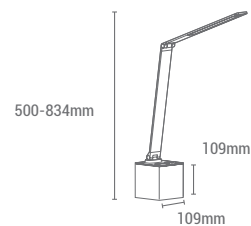

REF/ 982136

LÚMENES / LUMENS	450Lm
VATIOS / WATTS	8W
TEMPERATURA / TEMPERATURE	5500K

ALTA

Sobremesa Led con altavoz bluetooth /
Led table lamp with speaker-bluetooth.

Sincronización con el manual de instrucciones /
Synchronisation with instruction manual.