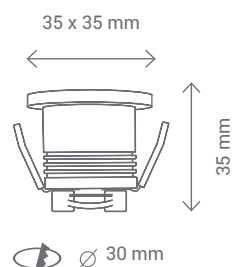

DOTFIX MICRO ROUND

DOTFIX MICRO SQUARE

81536: DRIVER MEANWELL TAMAÑO REDUCIDO (1 POR PIEZA)

50618: DRIVER EAGLERISE (HASTA 3 UNIDADES)

50607: CONECTOR 3 UNIDADES

REF/ 100951

LÚMENES / LUMENS	170Lm
VATIOS / WATTS	3W
TEMPERATURA / TEMPERATURE	3000K
MATERIAL / MATERIAL	Aluminio / Aluminium
ACABADO / FINISH COLOR	Blanco / White

81536: DRIVER MEANWELL TAMAÑO REDUCIDO (1 POR PIEZA)

50618: DRIVER EAGLERISE (HASTA 3 UNIDADES)

50607: CONECTOR 3 UNIDADES

REF/ 100950

LÚMENES / LUMENS	170Lm
VATIOS / WATTS	3W
TEMPERATURA / TEMPERATURE	3000K
MATERIAL / MATERIAL	Aluminio / Aluminium
ACABADO / FINISH COLOR	Blanco / White