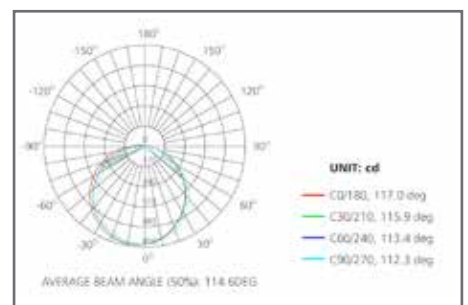

First digit/Protection from solid objects

- 0 No protection
- 1 Protection against solid objects with diameter greater than 50mm
- 2 Protection against solid objects with diameter greater than 12mm
- 3 Protection against solid objects with diameter greater than 2,5mm
- 4 Protection against solid objects with diameter greater than 1mm
- 5 Dust protected
- 6 Dust tight

Second digit/Protection from moisture

- 0 No protection
- 1 Protection from dripping water
- 2 Protection from dripping water when tilted upto 15 degrees
- 3 Protection from spraying water (rain)
- 4 Protection from splashing water
- 5 Protection from water jets
- 6 Protection from heavy seas
- 7 Protection from sumersion in water
- 8 Protection from continuous submersion in wate

INFO EXTRA
EXTRA INFO

CURVAS FOTOMÉTRICAS / PHOTOMETRIC CURVES

Los productos Sulion han sido sometidos a ensayos fotométricos, y ponemos a disposición de nuestros clientes los archivos **ies** y/o **ldt** de nuestras luminarias.

Estos archivos pueden ser una excelente herramienta para crear proyectos lumínicos y suponer un incremento para las ventas.

The products Sulion have been submitted to photometric tests, and we leave to our clients the files **ies** and/or **ldt** of our lights.

These files can be an excellent tool to create light projects and to increase sales