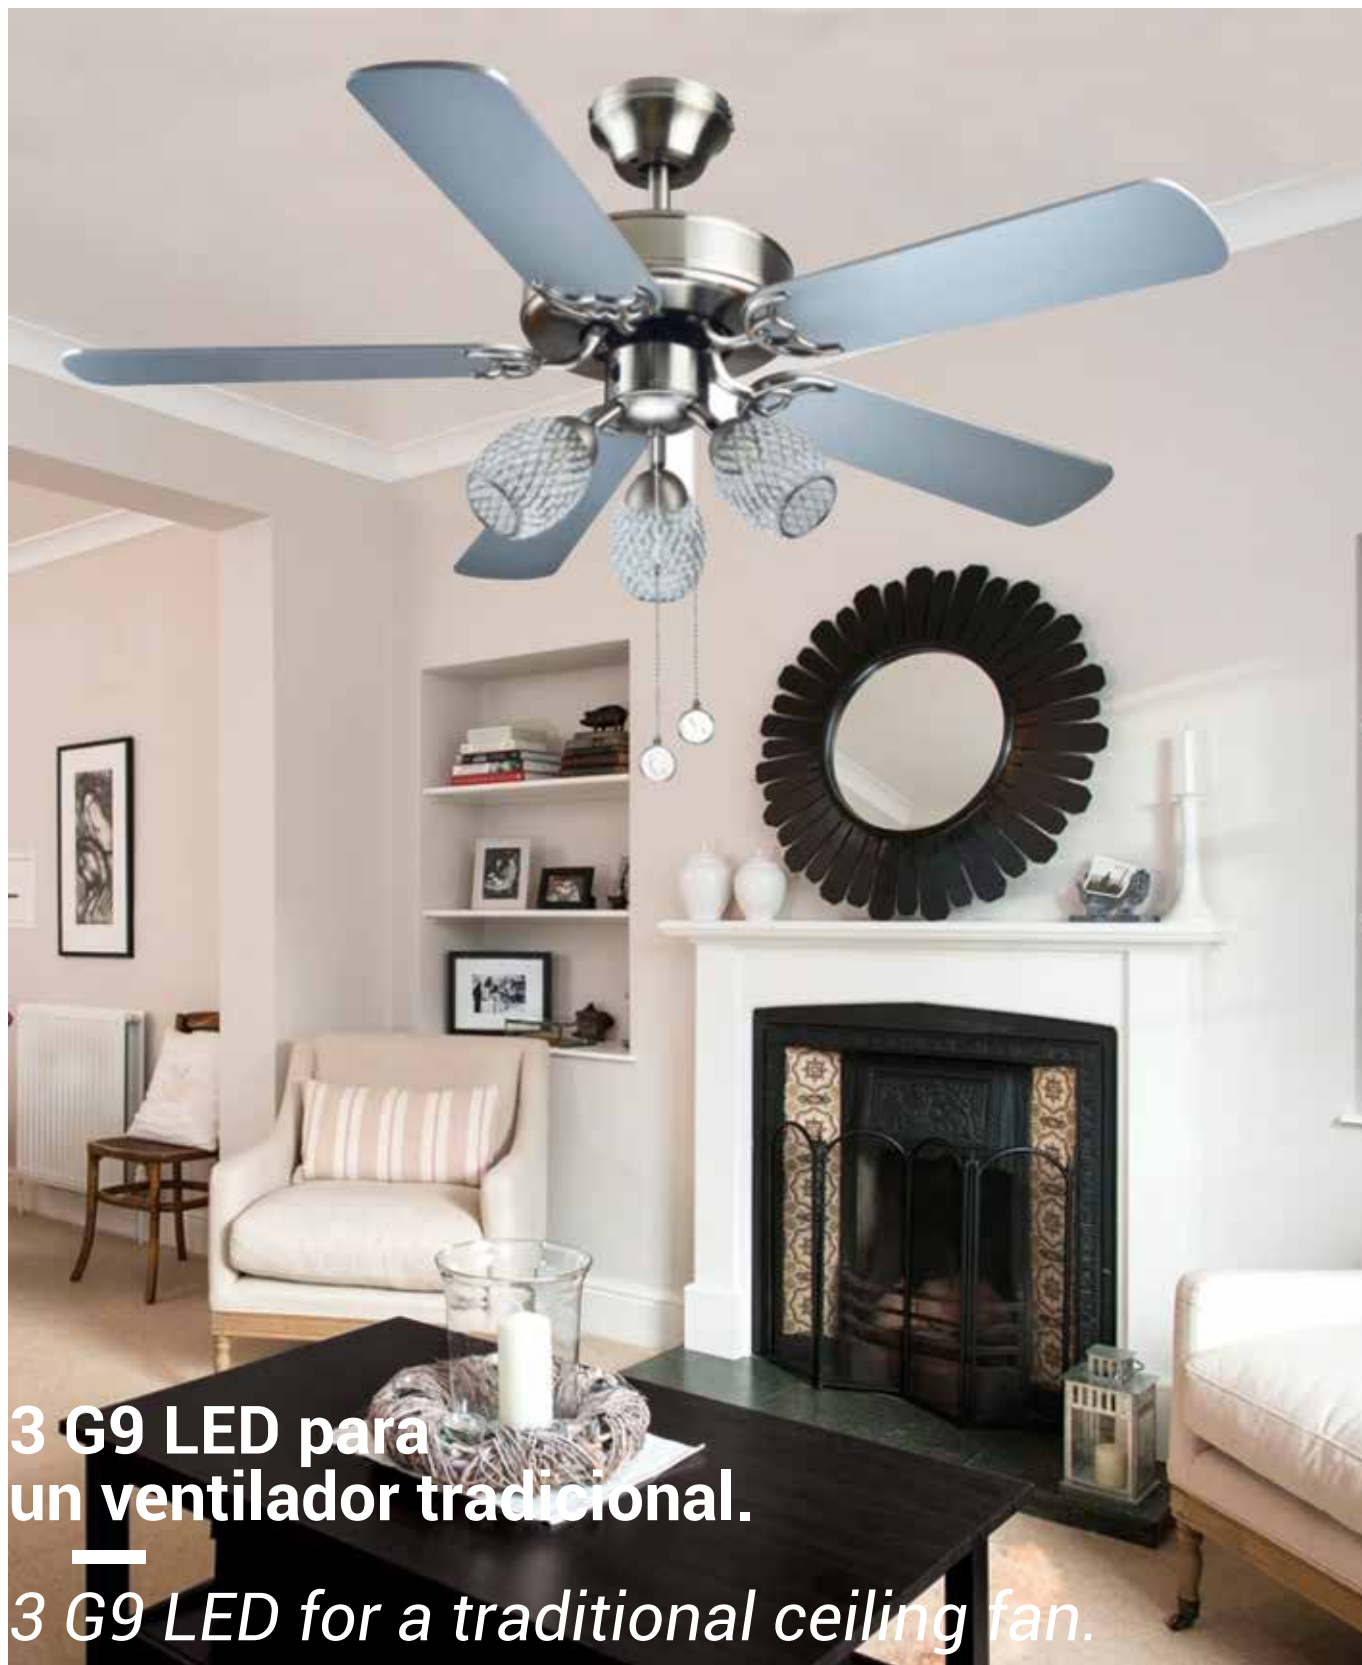

**3 G9 LED para
un ventilador tradicional.**

3 G9 LED for a traditional ceiling fan.

Ventilador acabado en níquel con 5 palas. Dispone de la función invierno/verano. Sus funciones se controlan mediante cadena, pudiendo controlar así las tres velocidades con las que conseguiremos un confort ambiental adaptado a las necesidades requeridas.

Ceiling fan in nickel finish in 5 blades. Available with winter/summer function. Its functions are controlled by chain, controlling three speeds to get the comfort adapted to our needs required.