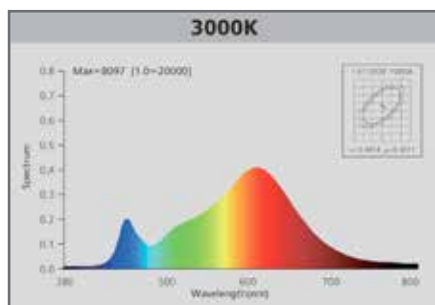

First digit/Protection from solid objects

- 0 No protection
- 1 Protection against solid objects with diameter greater than 50mm
- 2 Protection against solid objects with diameter greater than 12mm
- 3 Protection against solid objects with diameter greater than 2,5mm
- 4 Protection against solid objects with diameter greater than 1mm
- 5 Dust protected
- 6 Dust tight

Second digit/Protection from moisture

- 0 No protection
- 1 Protection from dripping water
- 2 Protection from dripping water when tilted upto 15 degrees
- 3 Protection from spraying water (rain)
- 4 Protection from splashing water
- 5 Protection from water jets
- 6 Protection from heavy seas
- 7 Protection from sumersion in water
- 8 Protection from continuous submersion in wate

INFO EXTRA
EXTRA INFO

CURVAS FOTOMÉTRICAS / PHOTOMETRIC CURVES

Los productos Sulion han sido sometidos a ensayos fotométricos, y ponemos a disposición de nuestros clientes los archivos **ies** y/o **ldt** de nuestras luminarias.

Estos archivos pueden ser una excelente herramienta para crear proyectos lumínicos y suponer un incremento para las ventas.

The products Sulion have been submitted to photometric tests, and we leave to our clients the files **ies** and/or **ldt** of our lights.

These files can be an excellent tool to create light projects and to increase sales