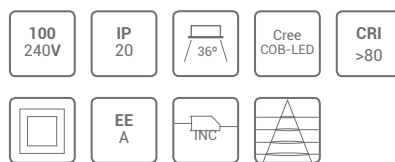

ROMS

REF/ 112172

LÚMENES / LUMENS	2000Lm
VATIOS / WATTS	24W
TEMPERATURA / TEMPERATURE	3000K
MATERIAL / MATERIAL	Plástico / Plastic
ACABADO / FINISH COLOR	Blanco / White

COBSURF ROUND L

REF/ 100884

LÚMENES / LUMENS	450Lm
VATIOS / WATTS	9W
TEMPERATURA / TEMPERATURE	2700K
MATERIAL / MATERIAL	Metal, Aluminio y cristal / Metal, aluminium and glass
ACABADO / FINISH COLOR	Blanco / White