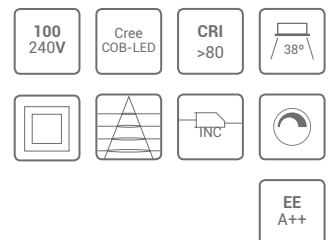

MÓDULO ARC PREMIUM 13W

ADAPTABLE A ARO ESTÁNDAR / SUITABLE TO STANDARD RING

REF/ 111156 Driver Dimable TRIAC

LÚMENES / LUMENS	1220Lm
VATIOS / WATTS	13W
TEMPERATURA / TEMPERATURE	3000K
MATERIAL / MATERIAL	Aluminio / Aluminium
ACABADO / FINISH COLOR	Aluminio / Aluminium