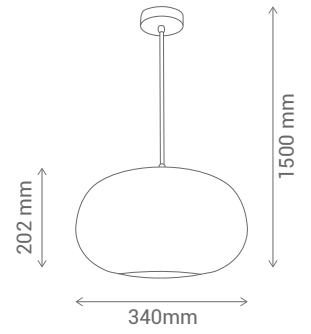

AMB

REF/ 189928

VATIOS / WATTS

1 E27X60W

NO INCLUIDA / NOT INCLUDED