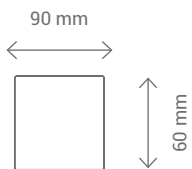

REF/ 112281

LÚMENES / LUMENS	560Lm
VATIOS / WATTS	8W
TEMPERATURA / TEMPERATURE	3000K
MATERIAL / MATERIAL	Metal, Aluminio y acrílico / Metal, aluminium and acrylic
ACABADO / FINISH COLOR	Blanco / White

REF/ 800121

LÚMENES / LUMENS	1200Lm
VATIOS / WATTS	15W
TEMPERATURA / TEMPERATURE	3000K
MATERIAL / MATERIAL	Metal, Aluminio y cristal / Metal, aluminium and glass
ACABADO / FINISH COLOR	Níquel / Nickel