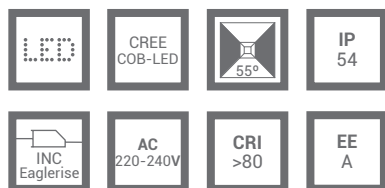

COBDEW SMALL

COMPLEMENTA EL PLAFÓN 112074 / COMPLEMENTARY TO 112074

REF/ **111123**

LÚMENES / LUMEN	360Lm
VATIOS / WATTS	6W
TEMPERATURA / TEMPERATURE	3000K
MATERIAL / MATERIAL	Alum. + Cristal / Alum. + Glass