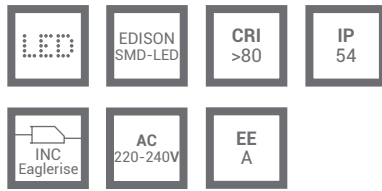

REF/ **112188**

LÚMENES / LUMEN	200Lm
VATIOS / WATTS	3W
TEMPERATURA / TEMPERATURE	3000K
MATERIAL / MATERIAL	Aluminio / Aluminium

REF/ **112190**

LÚMENES / LUMEN	200Lm
VATIOS / WATTS	3W
TEMPERATURA / TEMPERATURE	3000K
MATERIAL / MATERIAL	Aluminio / Aluminium

REF/ **112192**

LÚMENES / LUMEN	360Lm
VATIOS / WATTS	6W
TEMPERATURA / TEMPERATURE	3000K
MATERIAL / MATERIAL	Aluminio / Aluminium