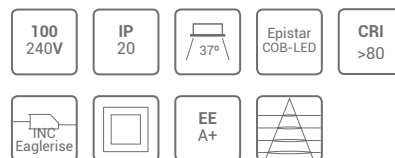

FLOFIX EMPOTRABLE

REF/ 112024

LÚMENES / LUMENS	600Lm
VATIOS / WATTS	8W
TEMPERATURA / TEMPERATURE	3000K
MATERIAL / MATERIAL	Aluminio / Aluminium
ACABADO / FINISH COLOR	Aluminio+Gris / Aluminium+Grey

REF/ 112016