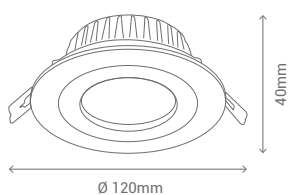

REF/ 111023

LÚMENES / LUMENS	550 + 150Lm
VATIOS / WATTS	7W + 3W
TEMPERATURA / TEMPERATURE	4000K + 4000K
MATERIAL / MATERIAL	Metal, Aluminio y cristal / Metal, aluminium and glass
ACABADO / FINISH COLOR	Blanco / White

REF/ 101083

LÚMENES / LUMENS	1800Lm
VATIOS / WATTS	20W
TEMPERATURA / TEMPERATURE	4000K
MATERIAL / MATERIAL	Metal, Aluminio y cristal / Metal, aluminium and glass
ACABADO / FINISH COLOR	Níquel / Nickel