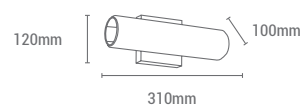

WD

CR

REF/ **114004**

LÚMENES / LUMENS	1920Lm
VATIOS / WATTS	25W
TEMPERATURA / TEMPERATURE	3000K

REF/ **800195**

LÚMENES / LUMENS	2200Lm
VATIOS / WATTS	29W
TEMPERATURA / TEMPERATURE	4000K

REF/ **800305**

LÚMENES / LUMENS	250Lm
VATIOS / WATTS	3W
TEMPERATURA / TEMPERATURE	4000K