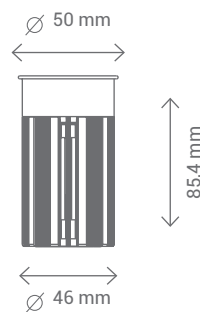

MÓDULO ARC PREMIUM 13W

ADAPTABLE A ARO ESTÁNDAR / SUITABLE TO STANDARD RING

REF/ 111156 Driver Dimable TRIAC

LÚMENES / LUMENS	1220Lm
VATIOS / WATTS	13W
TEMPERATURA / TEMPERATURE	3000K
MATERIAL / MATERIAL	Aluminio / Aluminium
ACABADO / FINISH COLOR	Aluminio / Aluminium