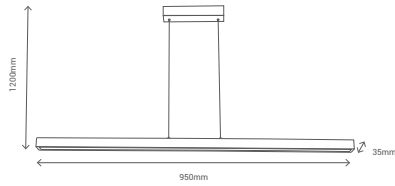

ACR

MET

LED

WD

CR

REF/ 114003

LÚMENES / LUMENS	1540Lm
VATIOS / WATTS	20W
TEMPERATURA / TEMPERATURE	3000K

NQ