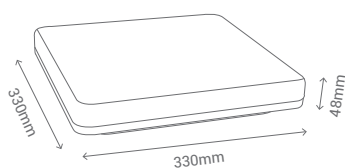

○ REF/ **100764**

□ REF/ **100765**

LÚMENES / LUMEN	2050Lm
VATIOS / WATTS	24W
TEMPERATURA / TEMPERATURE	4000K
MATERIAL / MATERIAL	Alum. Acr. / Alum. Acr.