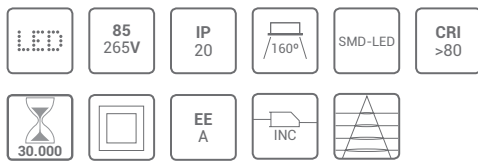

50615: KIT SUSPENSIÓN

50623: KIT SUPERFICIE

80621: DRIVER DIMABLE

80536: DRIVER DIMABLE MEANWELL

REF/ 112361 4000K 3200Lm

REF/ 112367 5500K 3280Lm

REF/ 100846 4000K 3200Lm UGR<19

VATIOS / WATTS

40W

MATERIAL / MATERIAL

Aluminio y acrílico /
Aluminium and acrylic

ACABADO / FINISH COLOR

Blanco / White