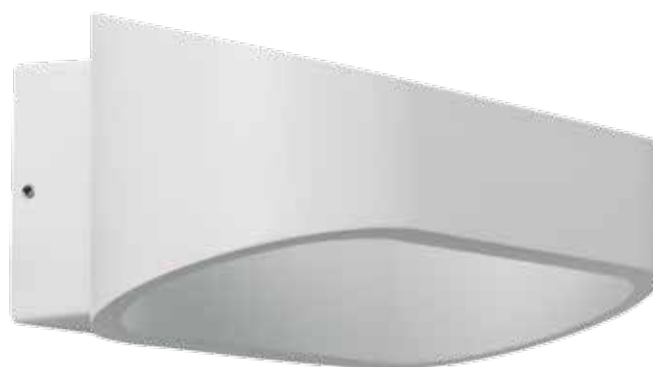

REF/ **111128**

LÚMENES / LUMEN	645Lm
VATIOS / WATTS	9W
TEMPERATURA / TEMPERATURE	3000K
MATERIAL / MATERIAL	Aluminio / Aluminium