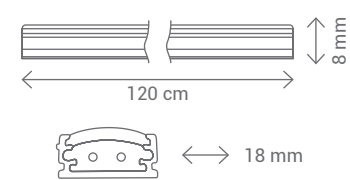

REF/ 112083

LÚMENES / LUMENS	980Lm
VATIOS / WATTS	14W
TEMPERATURA / TEMPERATURE	3000K
MATERIAL / MATERIAL	Aluminio y acrílico / Aluminium and acrylic
ACABADO / FINISH COLOR	Aluminio / Aluminium

REF/ 112086

LÚMENES / LUMENS	1190Lm
VATIOS / WATTS	17W
TEMPERATURA / TEMPERATURE	3000K
MATERIAL / MATERIAL	Aluminio y acrílico / Aluminium and acrylic
ACABADO / FINISH COLOR	Aluminio / Aluminium