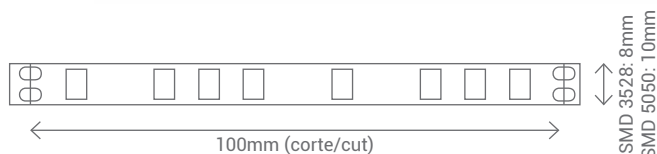

Nº LED / LED NUMBER

60 LED/m