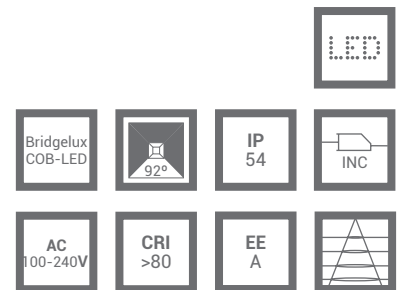

REF/ **111140**

REF/ **112154**

LÚMENES / LUMEN 300Lm

VATIOS / WATTS 5W

TEMPERATURA / TEMPERATURE 3000K

MATERIAL / MATERIAL Aluminio / Aluminium