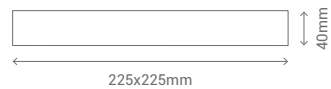

REF/ 120039

LÚMENES / LUMEN	1480Lm
VATIOS / WATTS	18W
TEMPERATURA / TEMPERATURE	4000K
MATERIAL / MATERIAL	Alum. y acrílico / Alum. & acrylic