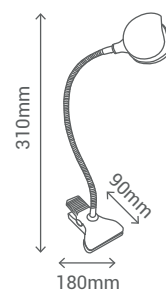

CLAP

RD

REF/ **982009**

LÚMENES / LUMENS 200Lm

VATIOS / WATTS 3W

TEMPERATURA / TEMPERATURE 5000K