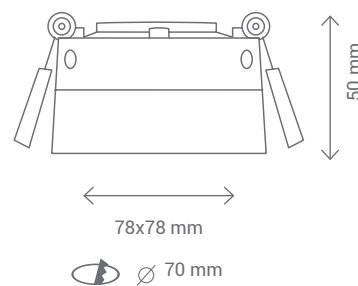

REF/ 112368