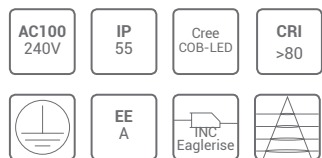

REF/ 111042

LÚMENES / LUMENS	100Lm
VATIOS / WATTS	3W
TEMPERATURA / TEMPERATURE	3000K
MATERIAL / MATERIAL	Aluminio / Aluminium
ACABADO / FINISH COLOR	Blanco / White

REF/ 111041

LÚMENES / LUMENS	100Lm
VATIOS / WATTS	3W
TEMPERATURA / TEMPERATURE	3000K
MATERIAL / MATERIAL	Aluminio / Aluminium
ACABADO / FINISH COLOR	Blanco / White