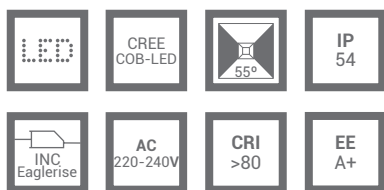

REF/ **111128**

LÚMENES / LUMEN	645Lm
VATIOS / WATTS	9W
TEMPERATURA / TEMPERATURE	3000K
MATERIAL / MATERIAL	Aluminio / Aluminium