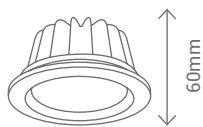

AQUARUMFIX

90x90mm

∅ 75mm

∅ 90mm

∅ 75mm

REF/ 112052

REF/ 112050

LÚMENES / LUMENS	560Lm
VATIOS / WATTS	7W
TEMPERATURA / TEMPERATURE	4000K
MATERIAL / MATERIAL	Alum. y acr. / Alum. and acr.
ACABADO / FINISH COLOR	Blanco / White