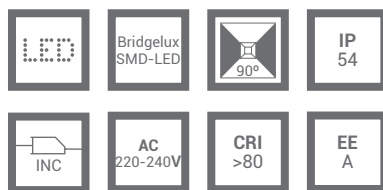

REF/ **111210**

LÚMENES / LUMEN	800Lm
VATIOS / WATTS	2x5W
TEMPERATURA / TEMPERATURE	3000K
MATERIAL / MATERIAL	Alum. + Cristal / Alum. + Glass