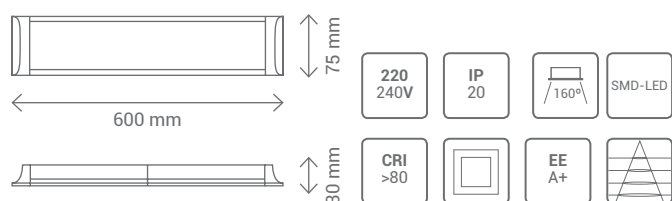

REF/ 101011

LÚMENES / LUMENS	2175Lm
VATIOS / WATTS	25W
TEMPERATURA / TEMPERATURE	4000K
MATERIAL / MATERIAL	Aluminio y acrílico / Aluminium and acrylic
ACABADO / FINISH COLOR	Blanco / White