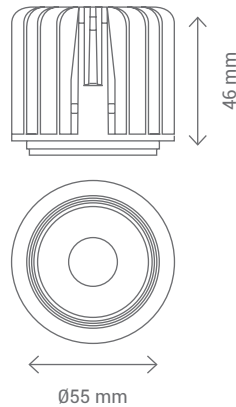

ARUMFIX MODULE 9W DOWNLIGHT

REF/ 111077
REF/ 111078 Dimable TRIAC

LÚMENES / LUMENS	500Lm
VATIOS / WATTS	9W
TEMPERATURA / TEMPERATURE	3000K
MATERIAL / MATERIAL	Aluminio / Aluminium
ACABADO / FINISH COLOR	Negro / Black