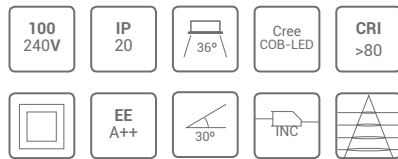

COBFIX MINI ROUND

EMPOTRABLES
SMALL DOWNLIGHTS