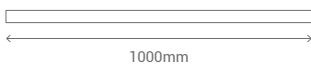

REF/ 112080 Acabado blanco / White finish

REF/ 112081 Acabado plata / Silver finish

LÚMENES / LUMENS	3 x 550Lm
VATIOS / WATTS	3 x 8W
TEMPERATURA / TEMPERATURE	3000K
MATERIAL / MATERIAL	Metal, Aluminio y cristal / Metal, aluminium and glass

REF/ 112075

MATERIAL / MATERIAL	Metal, Aluminio / Metal, aluminium
ACABADO / FINISH COLOR	Blanco / White