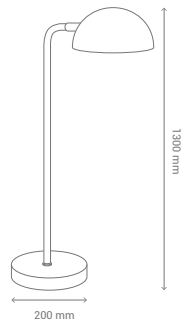

REF/ 189500

LÚMENES / LUMENS	400Lm
VATIOS / WATTS	5W
TEMPERATURA / TEMPERATURE	3000K