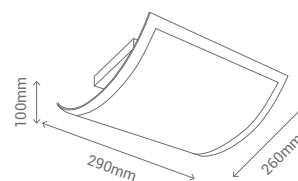

REF/ **278332**

PORTALÁMPARAS /
LAMP HOLDER

2 E27 X MAX. 60W

NO INCLUIDA / NOT INCLUDED

CRAKLE

REF/ **278319**

VATIOS / WATTS

2xE27 60W