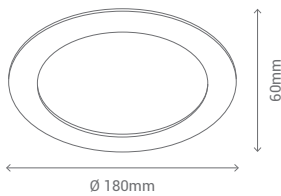

REF/ 101175 3000K 1200Lm
REF/ 101176 4000K 1250Lm

VATIOS / WATTS	15W
MATERIAL / MATERIAL	Plástico / Plastic
ACABADO / FINISH COLOR	Blanco / White

Ø 180mm

60mm

Ø 150mm

Ø 230mm

60mm

Ø 200mm