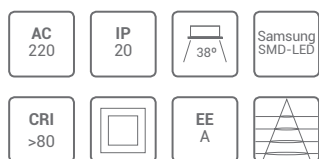

COBSURF SQUARE S

50831: MÓDULO TEMPERATURA 3000K
 50830: MÓDULO TEMPERATURA 4000K
 50800: MÓDULO TEMPERATURA 5500K

REF/ 100886

LÚMENES / LUMENS	310Lm
VATIOS / WATTS	5W
TEMPERATURA / TEMPERATURE	3000K
MATERIAL / MATERIAL	Metal, Aluminio y cristal / Metal, aluminium and glass
ACABADO / FINISH COLOR	Blanco / White