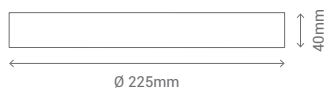

REF/ **101194**

LÚMENES / LUMEN	1480Lm
VATIOS / WATTS	18W
TEMPERATURA / TEMPERATURE	4000K
MATERIAL / MATERIAL	Alum. y acrílico / Alum. & acrylic