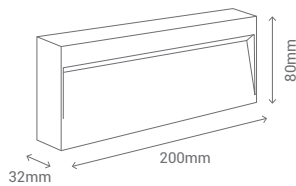

REF/ **112188**

LÚMENES / LUMEN	200Lm
VATIOS / WATTS	3W
TEMPERATURA / TEMPERATURE	3000K
MATERIAL / MATERIAL	Aluminio / Aluminium

REF/ **112190**

LÚMENES / LUMEN	200Lm
VATIOS / WATTS	3W
TEMPERATURA / TEMPERATURE	3000K
MATERIAL / MATERIAL	Aluminio / Aluminium

REF/ **112192**

LÚMENES / LUMEN	360Lm
VATIOS / WATTS	6W
TEMPERATURA / TEMPERATURE	3000K
MATERIAL / MATERIAL	Aluminio / Aluminium