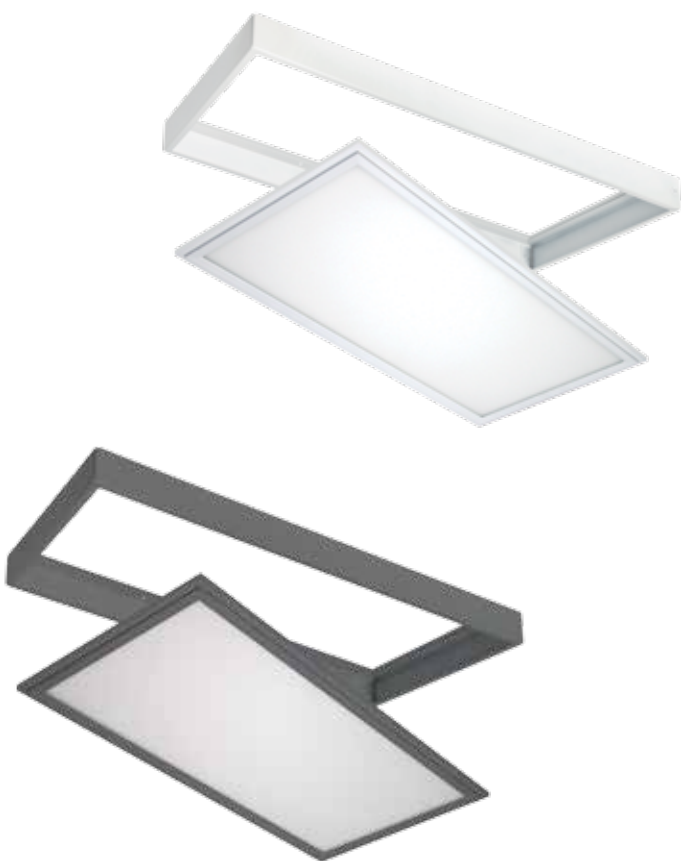

LED	SMD	IP 44	120°
35.000	AC 85-265V	CRI >80	
EE A+	INC		

WH REF/ **122056**

GREY REF/ **122057**

LÚMENES / LUMEN	2160Lm
VATIOS / WATTS	24W
TEMPERATURA / TEMPERATURE	4000K
MATERIAL / MATERIAL	Alum. y acrílico / Alum. & acrylic