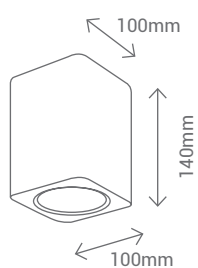

REF/ 111218

LÚMENES / LUMEN	700Lm
VATIOS / WATTS	12W
TEMPERATURA / TEMPERATURE	3000K
MATERIAL / MATERIAL	Alum. + Cristal / Alum. + Glass