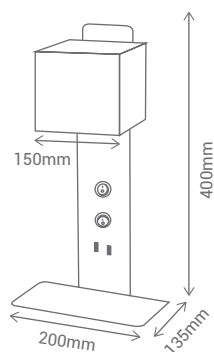

LÚMENES / LUMENS	200Lm
VATIOS / WATTS	3W
TEMPERATURA / TEMPERATURE	3000K

ESTANIS

 **USB INCORPORADO**

REF/ **166359**

PORTALÁMPARAS /
LAMP HOLDER

1 E14 X 40W

NO INCLUIDA / NOT INCLUDED

ROBERT