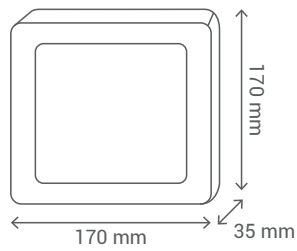

WH

REF/ 112926

LÚMENES / LUMENS	880Lm
VATIOS / WATTS	12W
TEMPERATURA / TEMPERATURE	4000K
IP	44