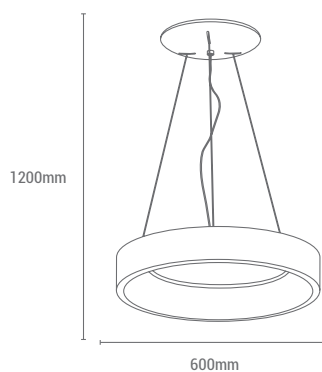

REF/ **114001**

LÚMENES / LUMENS	2730Lm
VATIOS / WATTS	42W
TEMPERATURA / TEMPERATURE	3000K