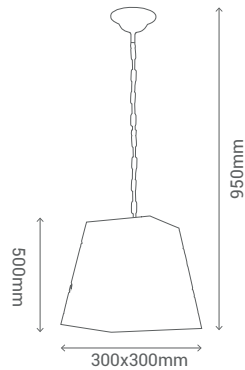

DECO

TRONCOPIR

MET BRO

REF/ **261251**

PORTALÁMPARAS /
LAMP HOLDER

1 E27 X 60W Max

NO INCLUIDA / NOT INCLUDED

QUINQUE