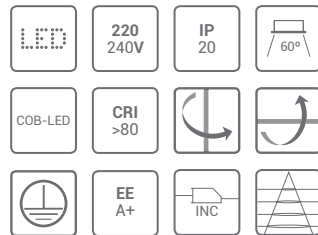

REF/ 112080 Acabado blanco / White finish

REF/ 112081 Acabado plata / Silver finish

LÚMENES / LUMENS	3 x 550Lm
VATIOS / WATTS	3 x 8W
TEMPERATURA / TEMPERATURE	3000K
MATERIAL / MATERIAL	Metal, Aluminio y cristal / Metal, aluminium and glass

REF/ 112075

MATERIAL / MATERIAL	Metal, Aluminio / Metal, aluminium
ACABADO / FINISH COLOR	Blanco / White