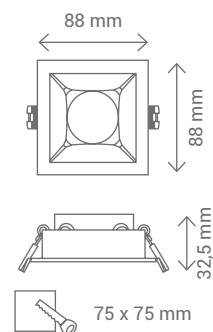

IMÁGENES CON MÓDULO INCLUIDO / IMAGES WITH MODULE INCLUDED

ARUMFIX SPOT WIDE ROUND

ARUMFIX SPOT WIDE SQUARE

REF/ 111031

MATERIAL / MATERIAL

Aluminio / Aluminium

ACABADO / FINISH COLOR

Blanco / White