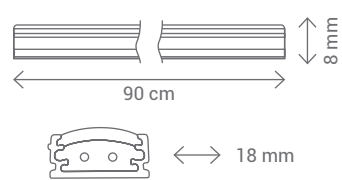

REF/ 112083

LÚMENES / LUMENS	980Lm
VATIOS / WATTS	14W
TEMPERATURA / TEMPERATURE	3000K
MATERIAL / MATERIAL	Aluminio y acrílico / Aluminium and acrylic
ACABADO / FINISH COLOR	Aluminio / Aluminium

REF/ 112086

LÚMENES / LUMENS	1190Lm
VATIOS / WATTS	17W
TEMPERATURA / TEMPERATURE	3000K
MATERIAL / MATERIAL	Aluminio y acrílico / Aluminium and acrylic
ACABADO / FINISH COLOR	Aluminio / Aluminium