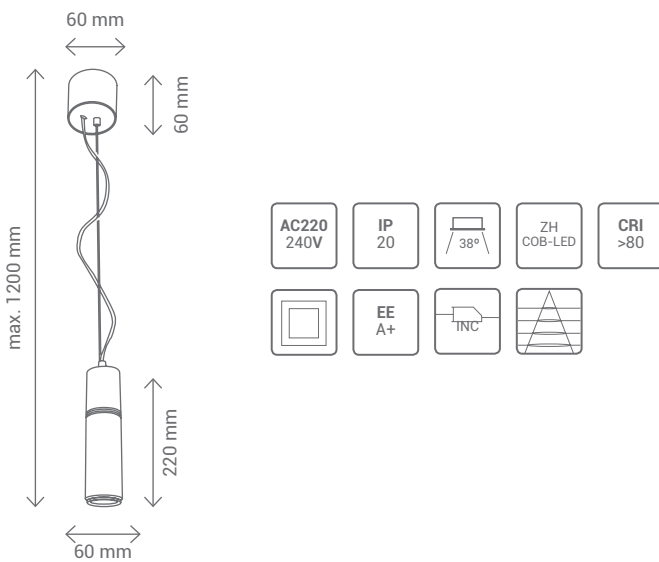

LEDCUBIT PENDANT

REF/ 111177

LÚMENES / LUMENS	815Lm
VATIOS / WATTS	12W
TEMPERATURA / TEMPERATURE	2700K
MATERIAL / MATERIAL	Metal, Aluminio y cristal / Metal, aluminium and glass
ACABADO / FINISH COLOR	Gris / Grey