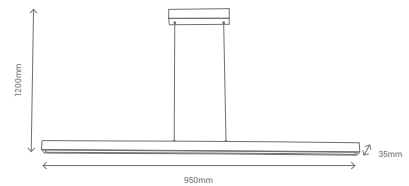

BLK

REF/ 114006

LÚMENES / LUMENS	1540Lm
VATIOS / WATTS	20W
TEMPERATURA / TEMPERATURE	3000K