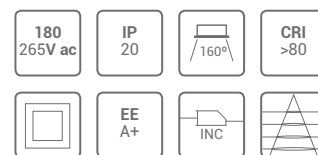

ROMS

REF/ 112172

LÚMENES / LUMENS	2000Lm
VATIOS / WATTS	24W
TEMPERATURA / TEMPERATURE	3000K
MATERIAL / MATERIAL	Plástico / Plastic
ACABADO / FINISH COLOR	Blanco / White