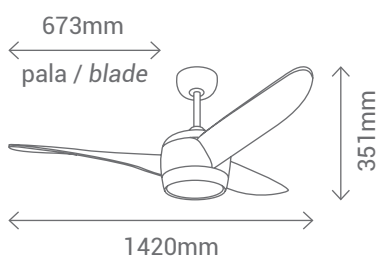

MOTOR DC 125x30mm

CUERPO: ACERO BLANCO DIFUSOR: ACRÍLICO / BODY: WHITE STEEL DIFFUSER: ACRYLIC

PALAS: PLYWOOD BLANCO / BLADE: WHITE PLYWOOD

	1SPEED	2SPEED	3SPEED	4SPEED	5SPEED	6SPEED
WATTS	3	5	9	12	19	33
RPM	50	85	120	155	190	205
AIRFLOW (m ³ /min)	52	91	119	156	170	193