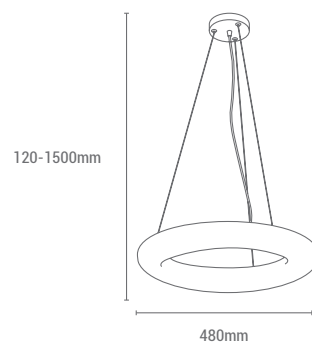

WD

CR

REF/ **114004**

LÚMENES / LUMENS	1920Lm
VATIOS / WATTS	25W
TEMPERATURA / TEMPERATURE	3000K

REF/ **800195**

LÚMENES / LUMENS	2200Lm
VATIOS / WATTS	29W
TEMPERATURA / TEMPERATURE	4000K

REF/ **800305**

LÚMENES / LUMENS	250Lm
VATIOS / WATTS	3W
TEMPERATURA / TEMPERATURE	4000K