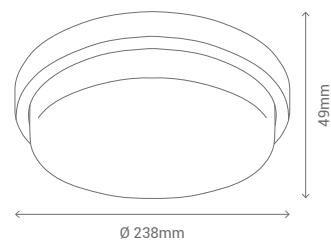

REF/ 101183

LÚMENES / LUMEN	1300Lm
VATIOS / WATTS	18W
TEMPERATURA / TEMPERATURE	4000K
MATERIAL / MATERIAL	Acrílico / Acrylic