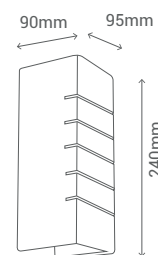

REF/ **215104**

VATIOS / WATTS 1XE14 40W

NO INCLUIDA / NOT INCLUDED