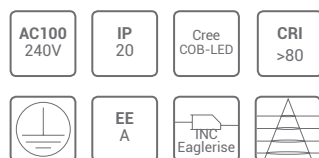

ASTONSMALL 3.5W WALL WASHER

ASTONMEDIUM WALL WASHER

REF/ 111090

LÚMENES / LUMENS	160Lm
VATIOS / WATTS	3,5W
TEMPERATURA / TEMPERATURE	3000K
MATERIAL / MATERIAL	Aluminio / Aluminium
ACABADO / FINISH COLOR	Blanco / White