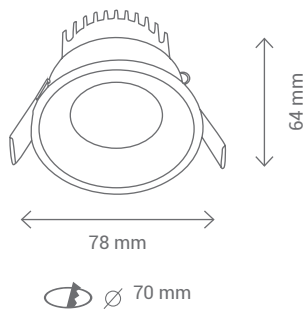

REF/ 112019

LÚMENES / LUMENS	600Lm
VATIOS / WATTS	8W
TEMPERATURA / TEMPERATURE	3000K
MATERIAL / MATERIAL	Aluminio / Aluminium
ACABADO / FINISH COLOR	Blanco / White