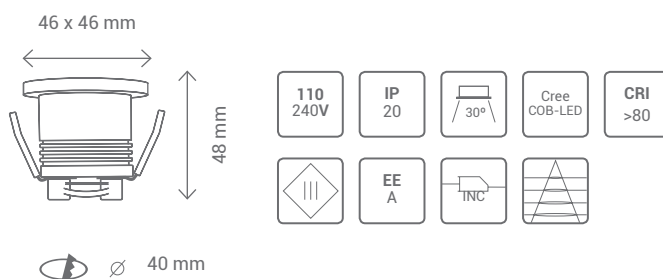

DOTFIX MICRO SQUARE

REF/ 100952 3000K

REF/ 100953 4500K

LÚMENES / LUMENS	170Lm
VATIOS / WATTS	3W
MATERIAL / MATERIAL	Aluminio / Aluminium
ACABADO / FINISH COLOR	Blanco / White