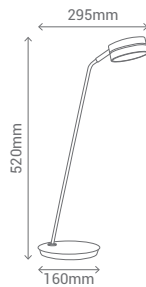

REF/ **183402**

LÚMENES / LUMENS	320Lm
VATIOS / WATTS	5W
TEMPERATURA / TEMPERATURE	3000K