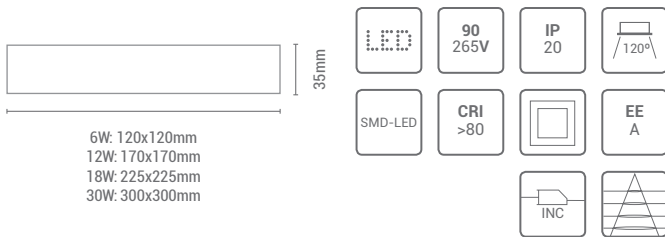

- REF/ 100847 6W 2700K 420Lm
- REF/ 100926 6W 4000K 450Lm
- REF/ 101027 6W 5500K 500Lm
- REF/ 100848 12W 2700K 870Lm
- REF/ 100924 12W 4000K 910Lm
- REF/ 101097 12W 5500K 960Lm
- REF/ 100849 18W 2700K 1385Lm
- REF/ 100916 18W 4000K 1520Lm
- REF/ 101044 18W 5500K 1600Lm
- REF/ 101053 30W 4000K 2600Lm

MATERIAL / MATERIAL	Metal, Aluminio y acrílico / Metal, aluminium and acrylic
ACABADO / FINISH COLOR	Blanco / White

- REF/ 101046 6W 2700K 420Lm
- REF/ 101065 6W 4000K 450Lm
- REF/ 101042 6W 5500K 500Lm
- REF/ 101088 12W 2700K 870Lm
- REF/ 101051 12W 4000K 910Lm
- REF/ 101043 12W 5500K 960Lm
- REF/ 100914 18W 2700K 1385Lm
- REF/ 101039 18W 4000K 1520Lm
- REF/ 101073 18W 5500K 1600Lm
- REF/ 122074 30W 4000K 2600Lm

MATERIAL / MATERIAL	Metal, Aluminio y acrílico / Metal, aluminium and acrylic
ACABADO / FINISH COLOR	Níquel / Nickel