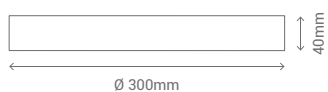

REF/ **122052**

LÚMENES / LUMEN	2280Lm
VATIOS / WATTS	30W
TEMPERATURA / TEMPERATURE	4000K
MATERIAL / MATERIAL	Alum. y acrílico / Alum. & acrylic