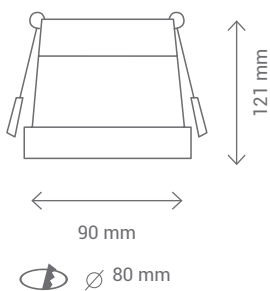

REF/ 112366