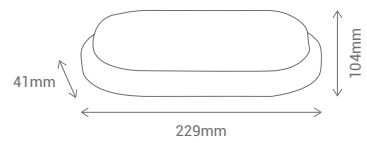

REF/ 100763

LÚMENES / LUMEN	1300Lm
VATIOS / WATTS	18W
TEMPERATURA / TEMPERATURE	4000K
MATERIAL / MATERIAL	Acrílico / Acrylic