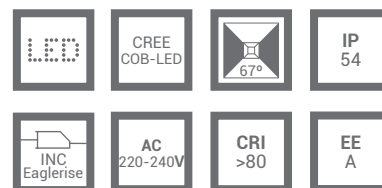

NETROFIX

COMPLEMENTA AL PLAFÓN 111218 / COMPLEMENTARY TO 111218

REF/ 111217

LÚMENES / LUMEN	1600Lm
VATIOS / WATTS	2x12W
TEMPERATURA / TEMPERATURE	3000K
MATERIAL / MATERIAL	Alum. + Cristal / Alum. + Glass