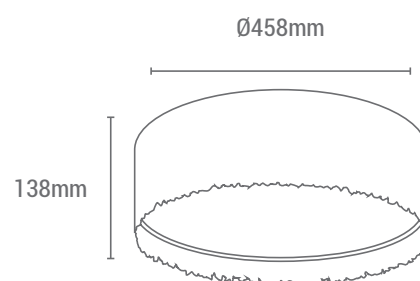

REF/ **113203**

LÚMENES / LUMENS 2210Lm

VATIOS / WATTS 34W

TEMPERATURA / TEMPERATURE 3000K