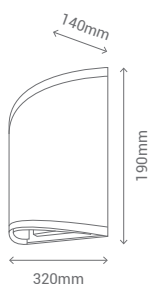

REF/ **260570**

PORTALÁMPARAS /
LAMP HOLDER

2 E27 X MAX. 60W

NO INCLUIDA / NOT INCLUDED