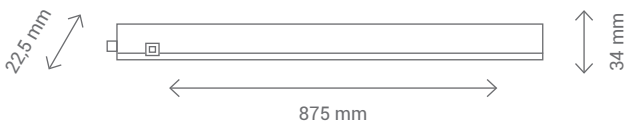

REF/ 101034

LÚMENES / LUMENS	960Lm
VATIOS / WATTS	12W
TEMPERATURA / TEMPERATURE	4000K
MATERIAL / MATERIAL	Acrílico / Acrylic
ACABADO / FINISH COLOR	Blanco / White

REF/ 10103 Prolongador flexible