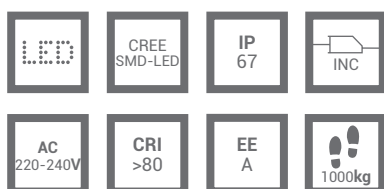

SISTEMA DE DRENAJE NECESARIO / DRAINAGE SYSTEM NECESSARY
INCLUYE 0,5M DE CABLE / 0,5M WIRE INCLUDED

∅ 42mm x 95mm

REF/ **111079**

LÚMENES / LUMEN	75Lm
VATIOS / WATTS	3W
TEMPERATURA / TEMPERATURE	3000K
MATERIAL / MATERIAL	Aluminio / Aluminium

SISTEMA DE DRENAJE NECESARIO / DRAINAGE SYSTEM NECESSARY
INCLUYE 0,5M DE CABLE / 0,5M WIRE INCLUDED

∅ 42mm x 95mm

REF/ **111088**

LÚMENES / LUMEN	75Lm
VATIOS / WATTS	3W
TEMPERATURA / TEMPERATURE	3000K
MATERIAL / MATERIAL	Aluminio / Aluminium