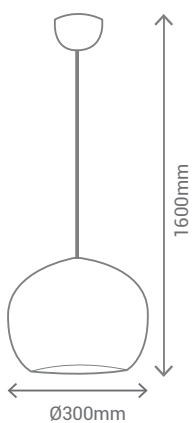

REF/ 187070

PORTALÁMPARAS /
LAMP HOLDER

1 E27 X 60W Max

NO INCLUIDA / NOT INCLUDED

WH REF/ 187071

BLK REF/ 187072

CUSTOLIGHT

Luminaria personalizable: se pueden añadir elementos decorativos para adaptarla a cualquier espacio / *Customize lamp: you can add decorative elements to adapt it to any place*