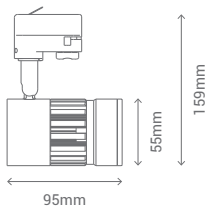

REF/ 112080 Acabado blanco / White finish

REF/ 112081 Acabado plata / Silver finish

LÚMENES / LUMENS	3 x 550Lm
VATIOS / WATTS	3 x 8W
TEMPERATURA / TEMPERATURE	3000K
MATERIAL / MATERIAL	Metal, Aluminio y cristal / Metal, aluminium and glass

REF/ 112075

MATERIAL / MATERIAL	Metal, Aluminio / Metal, aluminium
ACABADO / FINISH COLOR	Blanco / White