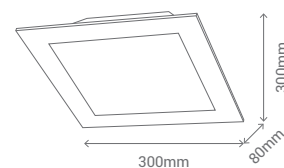

PORTALÁMPARAS /
LAMP HOLDER

2 E27 X MAX. 60W

NO INCLUIDA / NOT INCLUDED

GL

WH

REF/ **278329**

PORTALÁMPARAS /
LAMP HOLDER

2 E27 X MAX. 60W