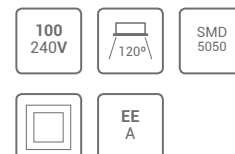

REF/ 100986 2700K 940Lm/m IP20

REF/ 100734 4000K 960Lm/m IP20

REF/ 100988 RGB IP20

REF/ 100934 4000K 960Lm/m IP65

VATIOS / WATTS	14,4W/m
Nº LED / LED NUMBER	60 LED/m

RECOMENDAMOS LA INSTALACIÓN CON NUESTROS PERFILES DE ALUMINIO. LA INSTALACIÓN SOBRE PLETINAS METÁLICAS O DIRECTAMENTE SOBRE LA SUPERFICIE REDUCE LA VIDA ÚTIL /

WE RECOMED THE INSTALLATION WITH OUR ALUMINIUM PROFILES. THE INSTALLATION ON METAL PLATE OR DIRECTLY TO A SURFACE CAN REDUCE THE USEFUL LIFE.