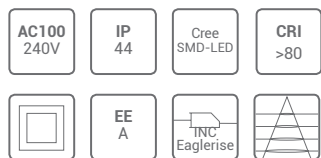

REF/ 111042

LÚMENES / LUMENS	100Lm
VATIOS / WATTS	3W
TEMPERATURA / TEMPERATURE	3000K
MATERIAL / MATERIAL	Aluminio / Aluminium
ACABADO / FINISH COLOR	Blanco / White

REF/ 111041

LÚMENES / LUMENS	100Lm
VATIOS / WATTS	3W
TEMPERATURA / TEMPERATURE	3000K
MATERIAL / MATERIAL	Aluminio / Aluminium
ACABADO / FINISH COLOR	Blanco / White