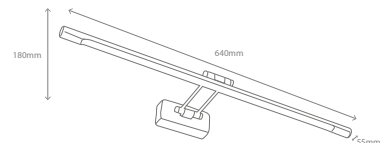

REF/ 141290

LÚMENES / LUMENS	800Lm
VATIOS / WATTS	12W
TEMPERATURA / TEMPERATURE	4000K