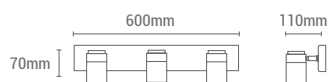

REF/ **542300**