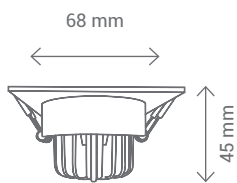

COBFIX MINI ROUND

EMPOTRABLES
SMALL DOWNLIGHTS

∅ 57 mm

REF/ 100890

LÚMENES / LUMENS	450Lm
VATIOS / WATTS	9W
TEMPERATURA / TEMPERATURE	2700K
MATERIAL / MATERIAL	Aluminio / Aluminium
ACABADO / FINISH COLOR	Blanco / White

COBFIX MINI SQUARE

∅ 57 mm

REF/ 100892

LÚMENES / LUMENS	450Lm
VATIOS / WATTS	9W
TEMPERATURA / TEMPERATURE	2700K
MATERIAL / MATERIAL	Aluminio / Aluminium
ACABADO / FINISH COLOR	Blanco / White