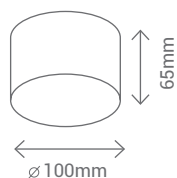

PLAFONCOB DEW

COMPLEMENTA EL 111123 / COMPLEMENTARY TO 111123

REF/ **112074**

LÚMENES / LUMEN	550Lm
LÁMPARA LED / LED BULB	GX53 x 1 7W
TEMPERATURA / TEMPERATURE	3000K
MATERIAL / MATERIAL	Alum. + Cristal / Alum. + Glass