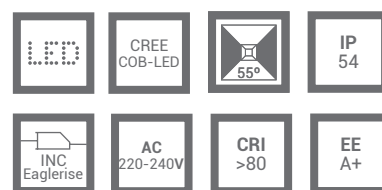

COBFLUVIAL I

REF/ **111127**

LÚMENES / LUMEN	645Lm
VATIOS / WATTS	9W
TEMPERATURA / TEMPERATURE	3000K
MATERIAL / MATERIAL	Alum. + Cristal / Alum. + Glass