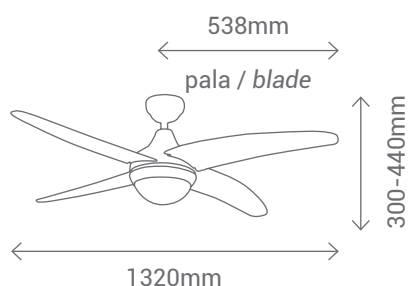

PELICANO

REF/ **075231**
R 4081

Ventilador de gran tamaño con 4 palas asimétricas de MDF acabadas en blanco. Se activa mediante mando a distancia y dispone de la función inversa.

Large ceiling fan with 4 asymmetrical blades made of MDF and finished in white. Controlled by remote control, and it includes the inverse function.

FUENTE DE LUZ / LIGHT SOURCE: 2 E27 x 60W NO INCLUIDA / NOT INCLUDED

MOTOR AC 153x15mm

CUERPO: ACERO DIFUSOR: CRISTAL SATINADO / BODY: STEEL DIFFUSER: FROSTED GLASS

PALAS: MDF BLANCO / BLADE: WHITE MDF