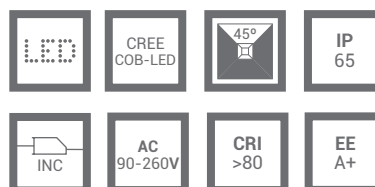

SEGAFIX

INCLUYE 0,25M DE CABLE / 0,25M WIRE INCLUDED
 DOBLE OPCIÓN DE MONTAJE / DOUBLE MOUNT SYSTEM

REF/ **112211**

LÚMENES / LUMEN	800Lm
VATIOS / WATTS	8W
TEMPERATURA / TEMPERATURE	3000K
MATERIAL / MATERIAL	Aluminio / Aluminium