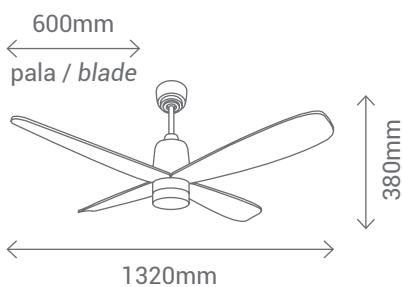

MOTOR DC 125x30 mtm

CUERPO: ACERO BLANCO DIFUSOR: CRISTAL SATINADO / BODY: WHITE STEEL DIFFUSER:FROSTED GLASS

PALAS: PLYWOOD EN BLANCO / BLADE: WHITE PLYWOOD

	1SPEED	2SPEED	3SPEED	4SPEED	5SPEED	6SPEED
WATTS	3	5	9	12	19	33
RPM	50	85	120	155	190	225
AIRFLOW (m ³ /min)	51	88	122	153	176	198