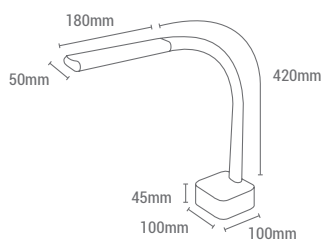

VATIOS / WATTS

10W

TEMPERATURA / TEMPERATURE

3300-5500K

YOUNG

- WH LED
- SILI
- ABS
-
-
-
-
-
-

REF/ **982013**

LÚMENES / LUMENS	230Lm
VATIOS / WATTS	8W
TEMPERATURA / TEMPERATURE	5000K