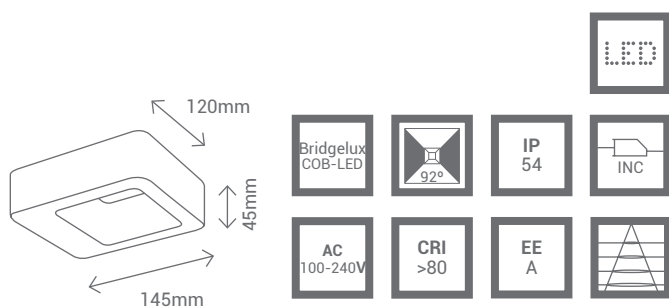

REF/ **111139**

LÚMENES / LUMEN	300Lm
VATIOS / WATTS	5W
TEMPERATURA / TEMPERATURE	3000K
MATERIAL / MATERIAL	Aluminio / Aluminium