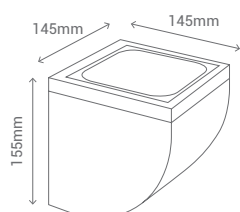

REF/ **111133**

LÚMENES / LUMEN	900Lm
VATIOS / WATTS	12W
TEMPERATURA / TEMPERATURE	3000K
MATERIAL / MATERIAL	Alum. + Cristal / Alum. + Glass