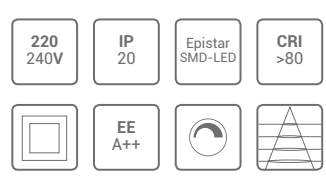

REF/ 112083

LÚMENES / LUMENS	980Lm
VATIOS / WATTS	14W
TEMPERATURA / TEMPERATURE	3000K
MATERIAL / MATERIAL	Aluminio y acrílico / Aluminium and acrylic
ACABADO / FINISH COLOR	Aluminio / Aluminium

REF/ 112086

LÚMENES / LUMENS	1190Lm
VATIOS / WATTS	17W
TEMPERATURA / TEMPERATURE	3000K
MATERIAL / MATERIAL	Aluminio y acrílico / Aluminium and acrylic
ACABADO / FINISH COLOR	Aluminio / Aluminium