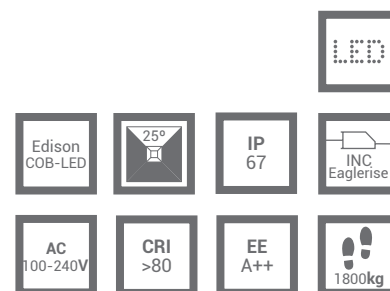

REF/ **111197**

LÚMENES / LUMEN	300Lm
VATIOS / WATTS	3W
TEMPERATURA / TEMPERATURE	3000K
MATERIAL / MATERIAL	Aluminio / Aluminium