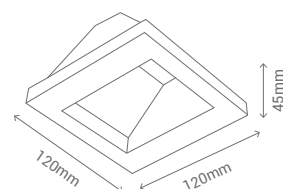

REF/ 101156

MATERIAL / MATERIAL

ACABADO / FINISH COLOR

Escayola / Gypsum

Blanco / White