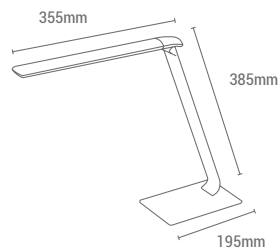

HARVEY

- WH
- GLD
- ABS
- MET
-
-
- LED
-
-
-

REF/ **982016**

LÚMENES / LUMENS	750Lm
VATIOS / WATTS	12W
TEMPERATURA / TEMPERATURE	3000-6000K

MENDEL

REF/ **982327**

LÚMENES / LUMENS

450Lm