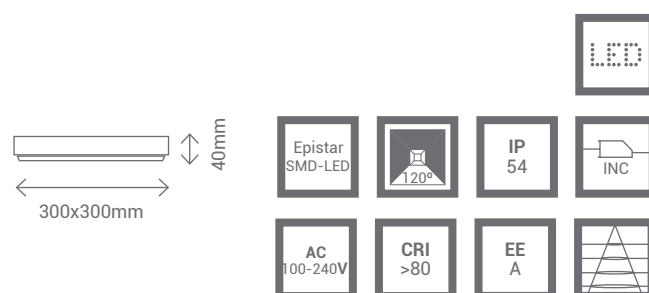

ULTRA FLAT LARGE

REF/ 112212

LÚMENES / LUMEN	2100Lm
VATIOS / WATTS	25W
TEMPERATURA / TEMPERATURE	4000K
MATERIAL / MATERIAL	Alum. Acr. / Alum. Acr.

ULTRA FLAT 3CCT

Con cambio de temperatura y dimerizable por TRIAC
Changeable temperature and dimmable by TRIAC