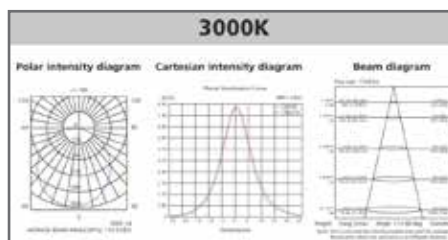

First digit/Protection from solid objects

- 0 No protection
- 1 Protection against solid objects with diameter greater than 50mm
- 2 Protection against solid objects with diameter greater than 12mm
- 3 Protection against solid objects with diameter greater than 2,5mm
- 4 Protection against solid objects with diameter greater than 1mm
- 5 Dust protected
- 6 Dust tight

Second digit/Protection from moisture

- 0 No protection
- 1 Protection from dripping water
- 2 Protection from dripping water when tilted upto 15 degrees
- 3 Protection from spraying water (rain)
- 4 Protection from splashing water
- 5 Protection from water jets
- 6 Protection from heavy seas
- 7 Protection from sumersion in water
- 8 Protection from continuous submersion in wate

INFO EXTRA
EXTRA INFO

CURVAS FOTOMÉTRICAS / PHOTOMETRIC CURVES

Los productos Sulion han sido sometidos a ensayos fotométricos, y ponemos a disposición de nuestros clientes los archivos **ies** y/o **ldt** de nuestras luminarias.

Estos archivos pueden ser una excelente herramienta para crear proyectos lumínicos y suponer un incremento para las ventas.

The products Sulion have been submitted to photometric tests, and we leave to our clients the files **ies** and/or **ldt** of our lights.

These files can be an excellent tool to create light projects and to increase sales