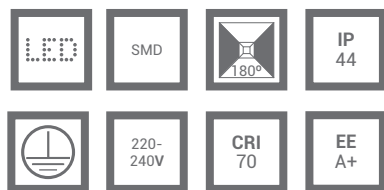

DRENAJE MÍN.
20CM GRAVA

DRAINAGE MIN.
20CM OF GRAVEL

APLIQUES

WALL LAMP

BELLAVISTA

COMPLEMENTA LAS BALIZAS 112294 Y 112298 / COMPLEMENTARY TO 112294 AND 112298

REF/ **112290**

LÚMENES / LUMEN	900Lm
VATIOS / WATTS	11W
TEMPERATURA / TEMPERATURE	4000K
MATERIAL / MATERIAL	Acero inox + Pc / Stainless steel + Pc