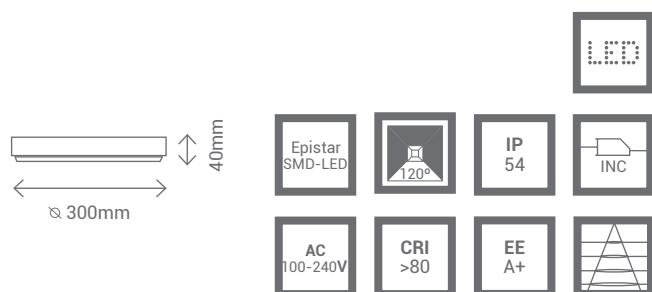

ULTRA FLAT SMALL

REF/ **112027**

LÚMENES / LUMEN	1620Lm
VATIOS / WATTS	18W
TEMPERATURA / TEMPERATURE	3000K
MATERIAL / MATERIAL	Alum. Acr. / Alum. Acr.