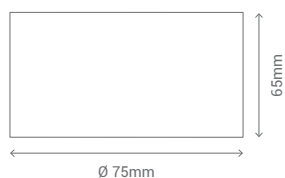

100 240V	IP 40	
COB-LED	CRI >80		
		30.000	
EE A