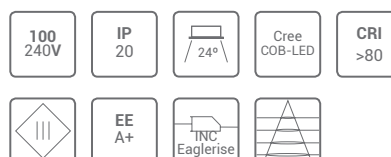

REF/ 112282

LÚMENES / LUMENS	400Lm
VATIOS / WATTS	5W
TEMPERATURA / TEMPERATURE	2700K
MATERIAL / MATERIAL	Aluminio / Aluminium
ACABADO / FINISH COLOR	Blanco / White