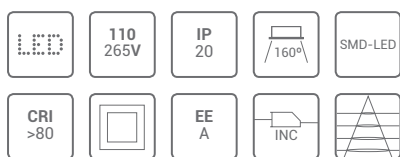

- REF/ **366103** 6W 2700K 420Lm
- REF/ **366101** 6W 4000K 450Lm
- REF/ **366105** 6W 5500K 500Lm
- REF/ **366121** 12W 2700K 870Lm
- REF/ **366119** 12W 4000K 910Lm
- REF/ **366123** 12W 5500K 960Lm
- REF/ **366127** 18W 2700K 1385Lm
- REF/ **366125** 18W 4000K 1520Lm
- REF/ **366129** 18W 5500K 1600Lm