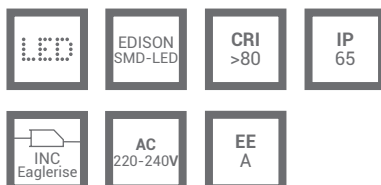

REF/ **112188**

LÚMENES / LUMEN	200Lm
VATIOS / WATTS	3W
TEMPERATURA / TEMPERATURE	3000K
MATERIAL / MATERIAL	Aluminio / Aluminium

REF/ **112190**

LÚMENES / LUMEN	200Lm
VATIOS / WATTS	3W
TEMPERATURA / TEMPERATURE	3000K
MATERIAL / MATERIAL	Aluminio / Aluminium

REF/ **112192**

LÚMENES / LUMEN	360Lm
VATIOS / WATTS	6W
TEMPERATURA / TEMPERATURE	3000K
MATERIAL / MATERIAL	Aluminio / Aluminium