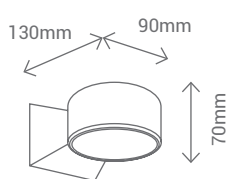

COBDEW SMALL

COMPLEMENTA EL PLAFÓN 112074 / COMPLEMENTARY TO 112074

REF/ **111123**

LÚMENES / LUMEN	360Lm
VATIOS / WATTS	6W
TEMPERATURA / TEMPERATURE	3000K
MATERIAL / MATERIAL	Alum. + Cristal / Alum. + Glass