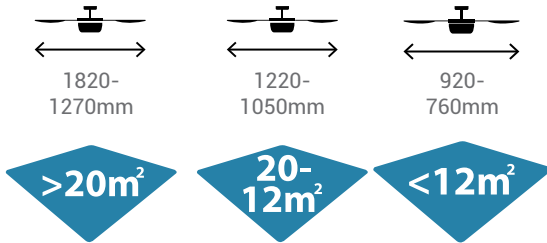

CÓMO ELEGIR SU VENTILADOR / HOW TO CHOOSE YOUR CEILING FAN

1 Superficie / Surface

En función del espacio disponible / Depending on the availability of space.