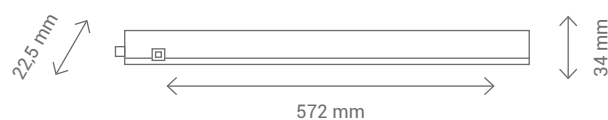

REF/ 101033

LÚMENES / LUMENS	640Lm
VATIOS / WATTS	8W
TEMPERATURA / TEMPERATURE	4000K
MATERIAL / MATERIAL	Acrílico / Acrylic
ACABADO / FINISH COLOR	Blanco / White