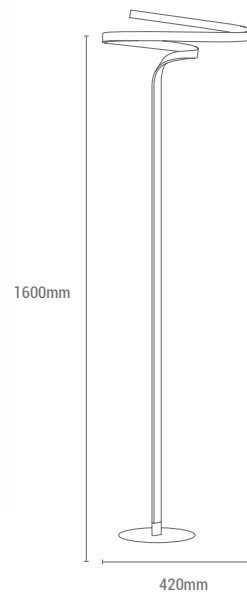

REF/ **228064**

LÚMENES / LUMENS 1440Lm

VATIOS / WATTS 18W

TEMPERATURA / TEMPERATURE 3000K