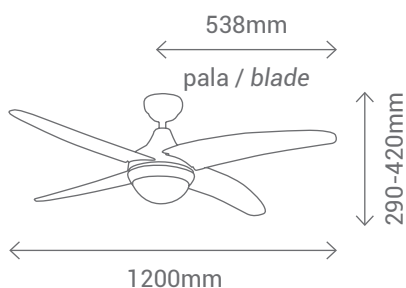

CUERPO: ACERO CUERO VIEJO + CRISTAL SATINADO / BODY: STEEL ANTIQUE BRASS + FROSTED GLASS

PALAS: PLYWOOD NOGAL / BLADE: WALNUT PLYWOOD

	1SPEED	2SPEED	3SPEED
WATTS	16	32	49
RPM	99	169	220
AIRFLOW (m ³ /min)	43	81	122