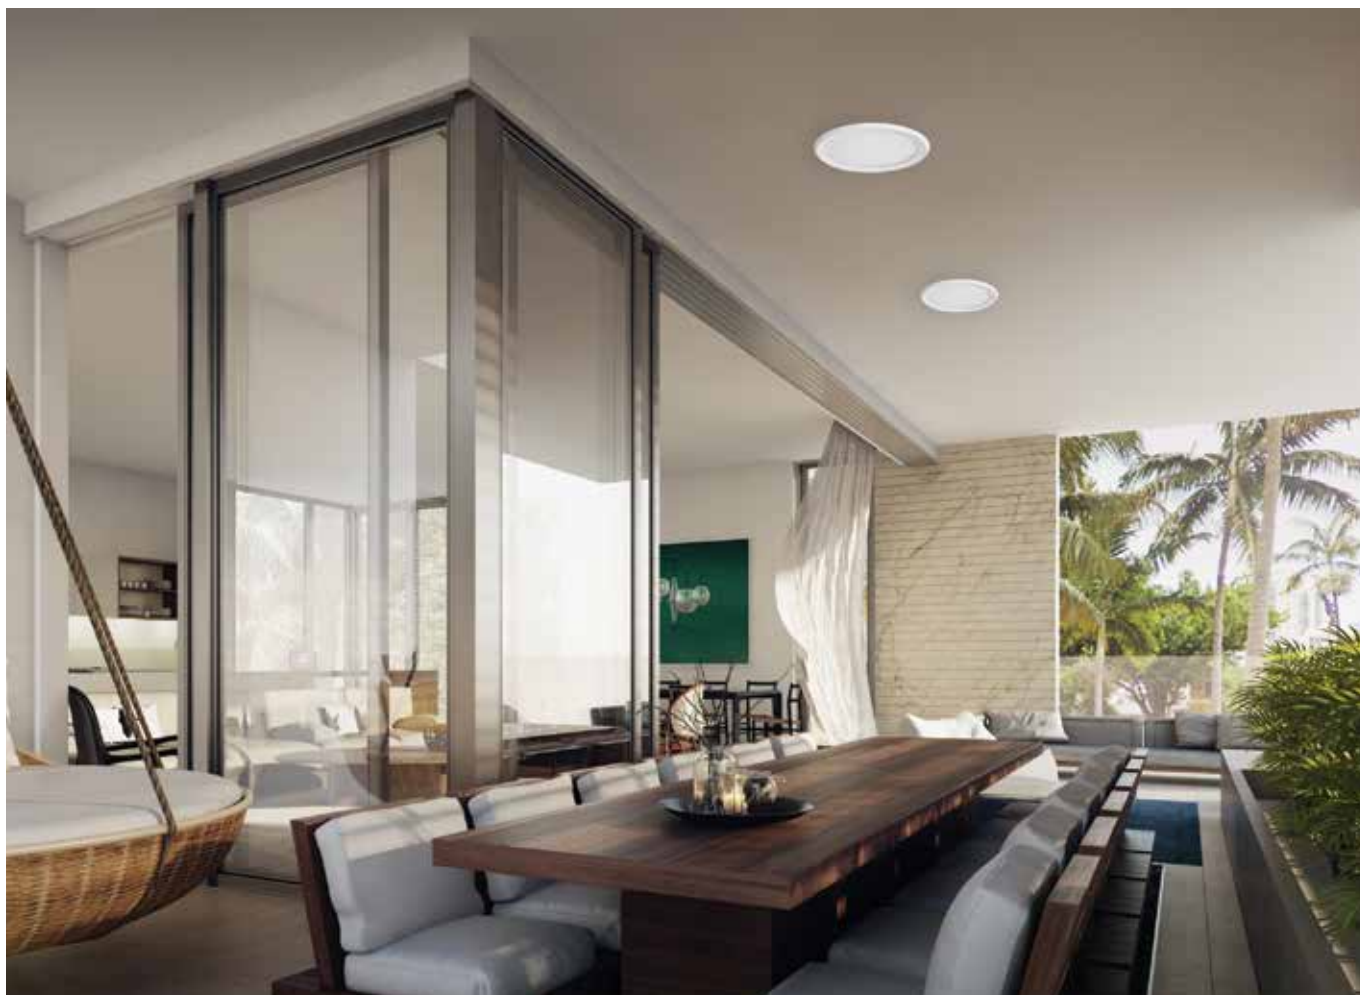

AQUARUMFIX ROUND

REF/ **940540**

REF/ **940541** DIMABLE 1-10V

LÚMENES / LUMENS	1400Lm
VATIOS / WATTS	20W
TEMPERATURA / TEMPERATURE	4000K
MATERIAL / MATERIAL	Alum. y acr. / Alum. and acr.
ACABADO / FINISH COLOR	Blanco / White