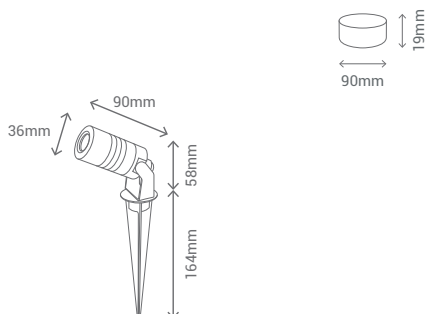

COBMIST THIN 3W

INCLUYE 1M DE CABLE / 1M WIRE INCLUDED
DISPONIBLE BASE PARA MONTAJE DE SUPERFICIE 80031 /
BASE AVAILABLE FOR SURFACE 80031