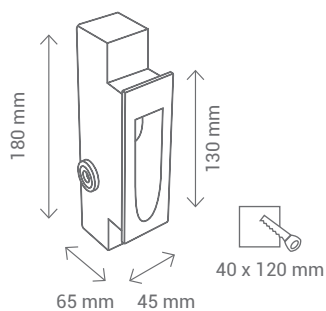

REF/ 100974

LÚMENES / LUMENS	125Lm
VATIOS / WATTS	3,5W
TEMPERATURA / TEMPERATURE	3000K
MATERIAL / MATERIAL	Aluminio / Aluminium
ACABADO / FINISH COLOR	Blanco / White

RAYFIX IP44 WALL WASHER

LINDENFIX IP55 WALL WASHER