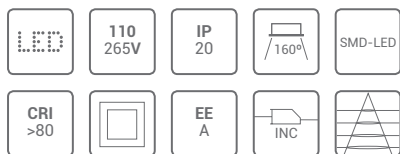

- REF/ **366102** 6W 2700K 420Lm
- REF/ **366100** 6W 4000K 450Lm
- REF/ **366104** 6W 5500K 500Lm
- REF/ **366120** 12W 2700K 870Lm
- REF/ **366118** 12W 4000K 910Lm
- REF/ **366122** 12W 5500K 960Lm
- REF/ **366160** 18W 2700K 1385Lm
- REF/ **366161** 18W 4000K 1520Lm
- REF/ **366128** 18W 5500K 1600Lm