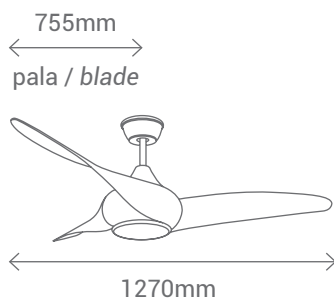

1SPEED	2SPEED	3SPEED
WATTS	20	49	91
RPM	71	119	152
AIRFLOW (m³/min)	35	99	142