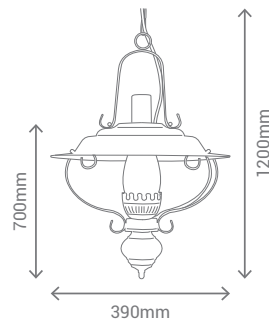

DECO

TRONCOPIR

MET BRO

REF/ **261251**

PORTALÁMPARAS /
LAMP HOLDER

1 E27 X 60W Max

NO INCLUIDA / NOT INCLUDED

QUINQUE