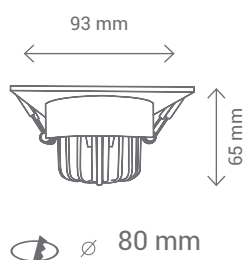

REF/ 100877

LÚMENES / LUMENS	450Lm
VATIOS / WATTS	9W
TEMPERATURA / TEMPERATURE	2700K
MATERIAL / MATERIAL	Aluminio / Aluminium
ACABADO / FINISH COLOR	Blanco / White