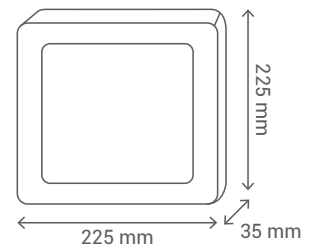

NQ

REF/ 102039

LÚMENES / LUMENS	1480Lm
VATIOS / WATTS	18W
TEMPERATURA / TEMPERATURE	4000K
IP	44