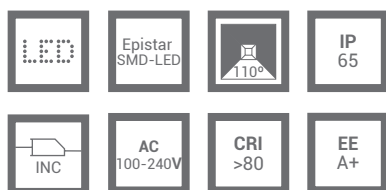

AQUARUMFIX

90x90mm

∅ 75mm

∅ 90mm

∅ 75mm

REF/ 112052

REF/ 112050

LÚMENES / LUMENS	560Lm
VATIOS / WATTS	7W
TEMPERATURA / TEMPERATURE	4000K
MATERIAL / MATERIAL	Alum. y acr. / Alum. and acr.
ACABADO / FINISH COLOR	Blanco / White