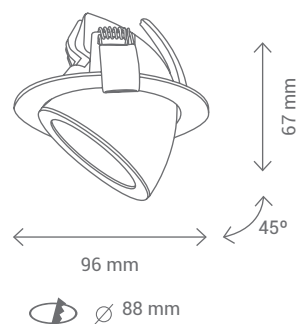

REF/ 101047 3000K
REF/ 111021 4000K

LÚMENES / LUMENS	900Lm
VATIOS / WATTS	13W
MATERIAL / MATERIAL	Aluminio / Aluminium
ACABADO / FINISH COLOR	Blanco / White