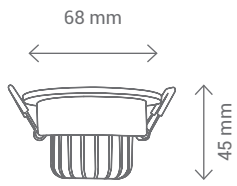

COBFIX MINI ROUND

EMPOTRABLES
SMALL DOWNLIGHTS