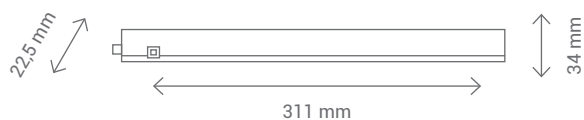

REF/ 101041

LÚMENES / LUMENS	3800Lm
VATIOS / WATTS	45W
TEMPERATURA / TEMPERATURE	4000K
MATERIAL / MATERIAL	Aluminio y acrílico / Aluminium and acrylic
ACABADO / FINISH COLOR	Blanco / White

T5 LINE

REF/ 101032