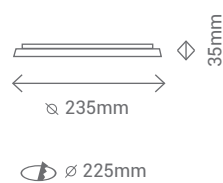

AQUARUMFIX ROUND

REF/ **940540**

REF/ **940541** DIMABLE 1-10V

LÚMENES / LUMENS	1400Lm
VATIOS / WATTS	20W
TEMPERATURA / TEMPERATURE	4000K
MATERIAL / MATERIAL	Alum. y acr. / Alum. and acr.
ACABADO / FINISH COLOR	Blanco / White