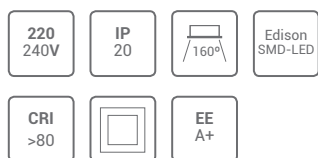

REF/ 101041

LÚMENES / LUMENS	3800Lm
VATIOS / WATTS	45W
TEMPERATURA / TEMPERATURE	4000K
MATERIAL / MATERIAL	Aluminio y acrílico / Aluminium and acrylic
ACABADO / FINISH COLOR	Blanco / White

T5 LINE

REF/ 101032