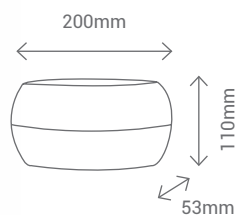

REF/ **112208**

LÚMENES / LUMEN	950Lm
VATIOS / WATTS	12W
TEMPERATURA / TEMPERATURE	3000K
MATERIAL / MATERIAL	Alum. + Acr. / Alum. + Acr.