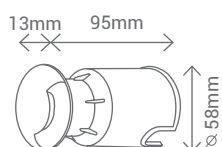

SISTEMA DE DRENAJE NECESARIO / DRAINAGE SYSTEM NECESSARY
INCLUYE 0,5M DE CABLE / 0,5M WIRE INCLUDED

∅ 42mm x 95mm

REF/ **111079**

LÚMENES / LUMEN	75Lm
VATIOS / WATTS	3W
TEMPERATURA / TEMPERATURE	3000K
MATERIAL / MATERIAL	Aluminio / Aluminium

SISTEMA DE DRENAJE NECESARIO / DRAINAGE SYSTEM NECESSARY
INCLUYE 0,5M DE CABLE / 0,5M WIRE INCLUDED

∅ 42mm x 95mm

REF/ **111088**

LÚMENES / LUMEN	75Lm
VATIOS / WATTS	3W
TEMPERATURA / TEMPERATURE	3000K
MATERIAL / MATERIAL	Aluminio / Aluminium