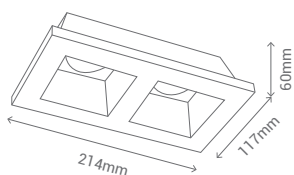

REF/ 101153

MATERIAL / MATERIAL

ACABADO / FINISH COLOR

Escayola / Gypsum

Blanco / White