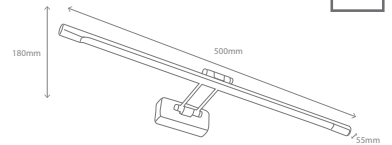

REF/ 141280

LÚMENES / LUMENS	310Lm
VATIOS / WATTS	8W
TEMPERATURA / TEMPERATURE	4000K