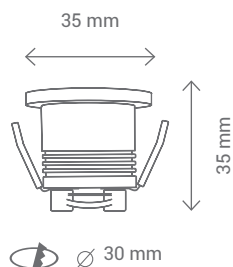

DOTFIX MICRO ROUND

DOTFIX MICRO SQUARE

81536: DRIVER MEANWELL TAMAÑO REDUCIDO (1 POR PIEZA)

50618: DRIVER EAGLERISE (HASTA 3 UNIDADES)

50607: CONECTOR 3 UNIDADES

REF/ 100951

LÚMENES / LUMENS	170Lm
VATIOS / WATTS	3W
TEMPERATURA / TEMPERATURE	3000K
MATERIAL / MATERIAL	Aluminio / Aluminium
ACABADO / FINISH COLOR	Blanco / White

81536: DRIVER MEANWELL TAMAÑO REDUCIDO (1 POR PIEZA)

50618: DRIVER EAGLERISE (HASTA 3 UNIDADES)

50607: CONECTOR 3 UNIDADES

REF/ 100950

LÚMENES / LUMENS	170Lm
VATIOS / WATTS	3W
TEMPERATURA / TEMPERATURE	3000K
MATERIAL / MATERIAL	Aluminio / Aluminium
ACABADO / FINISH COLOR	Blanco / White