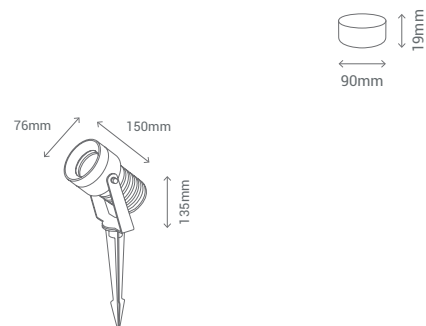

COBMIST THIN 10W

INCLUYE 1M DE CABLE / 1M WIRE INCLUDED
DISPONIBLE BASE PARA MONTAJE DE SUPERFICIE 80031 /
BASE AVAILABLE FOR SURFACE 80031