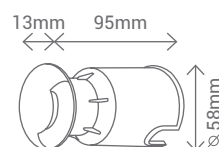

∅ 42mm x 95mm

REF/ **111079**

LÚMENES / LUMEN	75Lm
VATIOS / WATTS	3W
TEMPERATURA / TEMPERATURE	3000K
MATERIAL / MATERIAL	Aluminio / Aluminium

SISTEMA DE DRENAJE NECESARIO / DRAINAGE SYSTEM NECESSARY
INCLUYE 0,5M DE CABLE / 0,5M WIRE INCLUDED