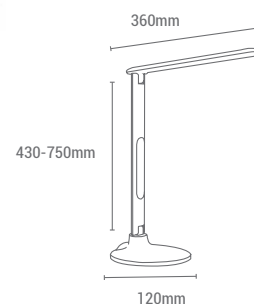

HARVEY

- WH
- GLD
- ABS
- MET
-
-
- LED
-
-
-

REF/ **982016**

LÚMENES / LUMENS	750Lm
VATIOS / WATTS	12W
TEMPERATURA / TEMPERATURE	3000-6000K

MENDEL

REF/ **982327**

LÚMENES / LUMENS

450Lm