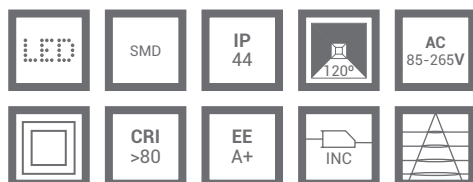

REF/ **122053**

LÚMENES / LUMEN	2280Lm
VATIOS / WATTS	30W
TEMPERATURA / TEMPERATURE	4000K
MATERIAL / MATERIAL	Alum. y acrílico / Alum. & acrylic