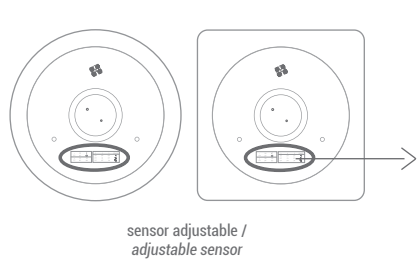

TIEMPO DETECCIÓN /

1 LUX	ON	☾
	OFF	☀
2 LUX	ON	15S
	OFF	30S

ÁREA DETECCIÓN /

POSICIÓN 3	POSICIÓN 4	POSICIÓN 5	SENSOR
ON	OFF	OFF	☾
OFF	ON	OFF	☀
OFF	OFF	ON	☀