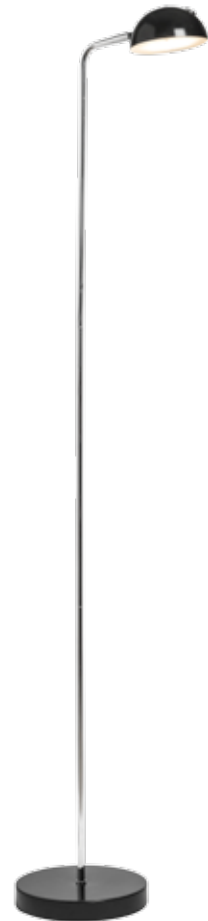

REF/ 189501

LÚMENES / LUMENS	400Lm
VATIOS / WATTS	5W
TEMPERATURA / TEMPERATURE	3000K

REF/ 189503

LÚMENES / LUMENS	400Lm
VATIOS / WATTS	5W
TEMPERATURA / TEMPERATURE	3000K

REF/ 189500

LÚMENES / LUMENS	400Lm
VATIOS / WATTS	5W
TEMPERATURA / TEMPERATURE	3000K