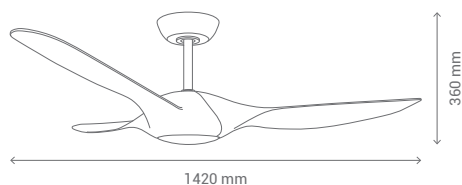

MOTOR DC

CUERPO: ACERO NEGRO DIFUSOR: ABS / BODY: BLACK STEEL DIFFUSER: ABS

PALAS: ABS NEGRO / BLADE: BLACK ABS

	1SPEED	2SPEED	3SPEED	4SPEED	5SPEED	6SPEED
WATTS	2	5	8	15	23	40
RPM	60	90	115	140	165	195
AIRFLOW (m ³ /min)	69	104	133	162	191	225