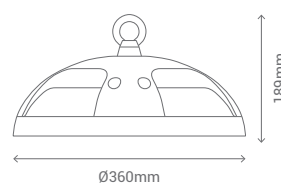

REF/ 101182

LÚMENES / LUMENS	20050Lm
VATIOS / WATTS	150W
TEMPERATURA / TEMPERATURE	4000K
MATERIAL / MATERIAL	Metal, Aluminio y acrílico / Metal, aluminium and acrylic
ACABADO / FINISH COLOR	Negro / Black

ACCESORIOS CAMPANA 100W Y 150W / 100W & 150W HIGH BAY ACCESORIES

50624	Óptica ángulo de apertura de 50° / 50° angle optic
50625	Sensor / Sensor
50626	Bracket / Bracket