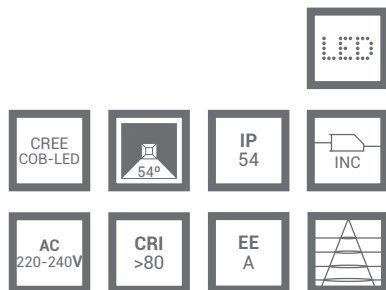

REF/ 111218

LÚMENES / LUMEN	700Lm
VATIOS / WATTS	12W
TEMPERATURA / TEMPERATURE	3000K
MATERIAL / MATERIAL	Alum. + Cristal / Alum. + Glass