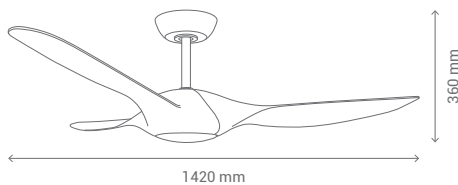

1SPEED	2SPEED	3SPEED	4SPEED	5SPEED	6SPEED
WATTS	2	5	8	15	23	40
RPM	60	90	115	140	165	195
AIRFLOW (m³/min)	69	104	133	162	191	225