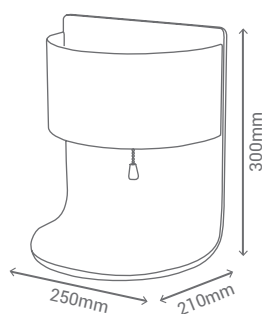

 **USB INCORPORADO**

REF/ **166361**

PORTALÁMPARAS /
LAMP HOLDER

2 E14 X 40W

NO INCLUIDA / NOT INCLUDED

MALVO

USB INCORPORADO

APLIQUES
WALL LAMPS