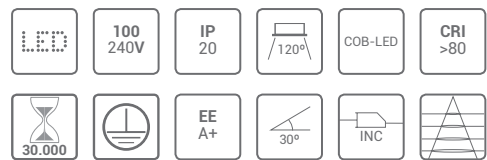

REF/ 111087

LÚMENES / LUMENS	3000Lm
VATIOS / WATTS	30W
TEMPERATURA / TEMPERATURE	4000K
MATERIAL / MATERIAL	Metal, Aluminio y cristal / Metal, aluminium and glass
ACABADO / FINISH COLOR	Blanco / White