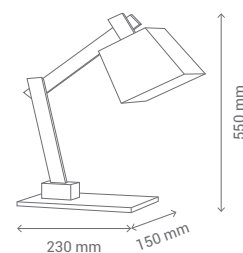

REF/ 266932

PORTALÁMPARAS /
LAMP HOLDER

1 E14 X 40W Max

NO INCLUIDA / NOT INCLUDED

VINTAGE

- MET
- BRO
- BLK
- LED

REF/ **189045**

LÚMENES / LUMENS	330Lm
VATIOS / WATTS	5W
TEMPERATURA / TEMPERATURE	3000K