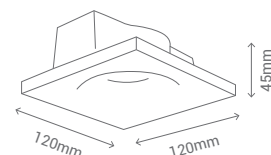

NEW FRONT

CASQUILLO GU10 INCLUIDO / *GU10 LAMP HOLDER INCLUDED*
 PARA TECHOS DE 12MM DE ESPESOR / *FOR CEILING - THICKNESS 12MM*

REF/ 101151

MATERIAL / MATERIAL

Escayola / *Gypsum*

ACABADO / FINISH COLOR

Blanco / *White*