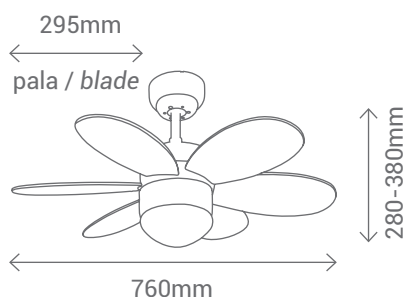

1SPEED	2SPEED	3SPEED
WATTS	31	40	49
RPM	122	196	234
AIRFLOW (m³/min)	34	70	101