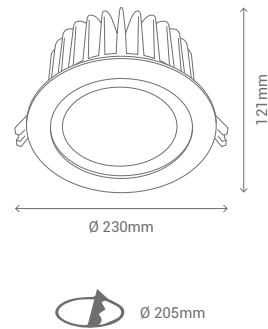

REF/ 100759 3000K 5400Lm
REF/ 100753 4000K 5450Lm

VATIOS / WATTS	60W
MATERIAL / MATERIAL	Metal, Aluminio y cristal / Metal, aluminium and glass
ACABADO / FINISH COLOR	Blanco / White