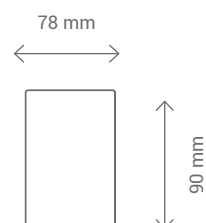

REF/ 100884

LÚMENES / LUMENS	450Lm
VATIOS / WATTS	9W
TEMPERATURA / TEMPERATURE	2700K
MATERIAL / MATERIAL	Metal, Aluminio y cristal / Metal, aluminium and glass
ACABADO / FINISH COLOR	Blanco / White