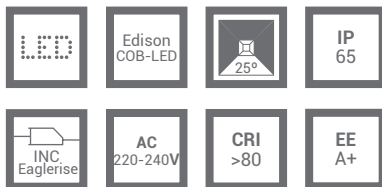

REF/ **111205**

LÚMENES / LUMEN	550Lm
VATIOS / WATTS	6W
TEMPERATURA / TEMPERATURE	3000K
MATERIAL / MATERIAL	Alum. + Cristal / Alum. + Glass