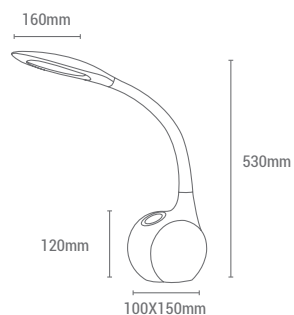

EDISON

- WH
- ABS
- SILI
- LED
- 5W
- 5000K
- Flex
- Touch

REF/ **982442**

LÚMENES / LUMENS	200Lm
VATIOS / WATTS	5W
TEMPERATURA / TEMPERATURE	5000K