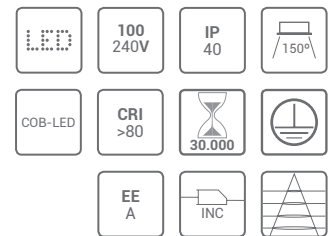

REF/ 112281

LÚMENES / LUMENS	560Lm
VATIOS / WATTS	8W
TEMPERATURA / TEMPERATURE	3000K
MATERIAL / MATERIAL	Metal, Aluminio y acrílico / Metal, aluminium and acrylic
ACABADO / FINISH COLOR	Blanco / White

REF/ 800121

LÚMENES / LUMENS	1200Lm
VATIOS / WATTS	15W
TEMPERATURA / TEMPERATURE	3000K
MATERIAL / MATERIAL	Metal, Aluminio y cristal / Metal, aluminium and glass
ACABADO / FINISH COLOR	Níquel / Nickel