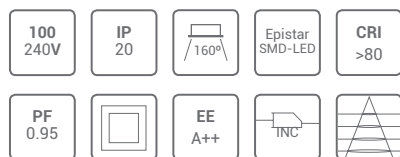

LUMINARIA LED ALTA EFICIENCIA

LUMINARIA SIN FLICKER / NO FLICKER LUMINARY

80562: DRIVER DIMABLE TRIAC MEANWELL

REF/ **112168**

LÚMENES / LUMENS	5400Lm
VATIOS / WATTS	45W
TEMPERATURA / TEMPERATURE	3700K
MATERIAL / MATERIAL	Aluminio y acrílico / Aluminium and acrylic
ACABADO / FINISH COLOR	Blanco / White