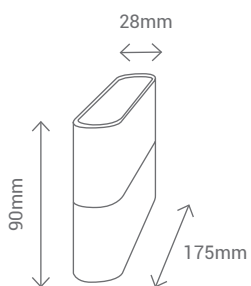

REF/ **112180**

LÚMENES / LUMEN	950Lm
VATIOS / WATTS	12W
TEMPERATURA / TEMPERATURE	3000K
MATERIAL / MATERIAL	Alum. + Acr. / Alum. + Acr.