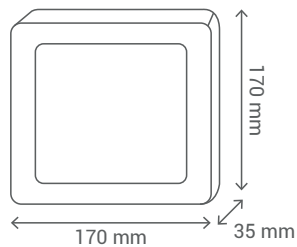

NQ

REF/ 112051

LÚMENES / LUMENS	880Lm
VATIOS / WATTS	12W
TEMPERATURA / TEMPERATURE	4000K
IP	44