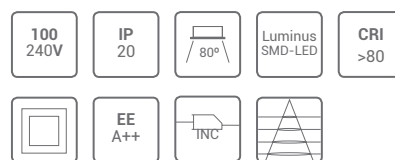

REF/ 112283

LÚMENES / LUMENS	1925Lm
VATIOS / WATTS	22W
TEMPERATURA / TEMPERATURE	3000K
MATERIAL / MATERIAL	Aluminio + Piedra artificial / Aluminium + man made stone
ACABADO / FINISH COLOR	Blanco / White