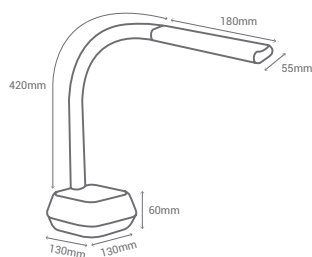

SARTRE

FLEXOS
DESK LAMPS

REF/ 982014

LÚMENES / LUMENS	280Lm
VATIOS / WATTS	12W
TEMPERATURA / TEMPERATURE	5000K

ASSER