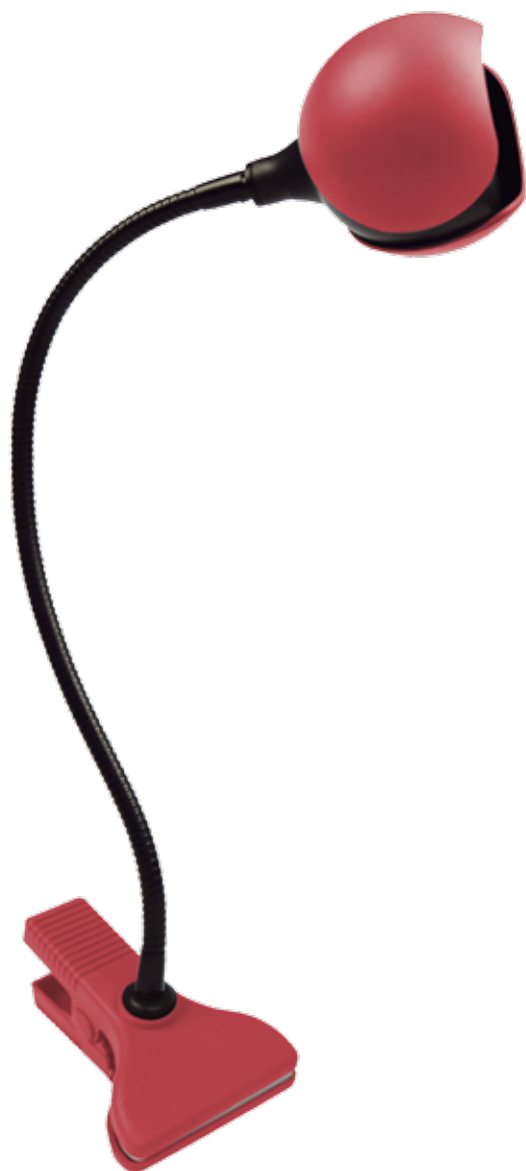

CLAP

RD

REF/ **982009**

LÚMENES / LUMENS 200Lm

VATIOS / WATTS 3W

TEMPERATURA / TEMPERATURE 5000K