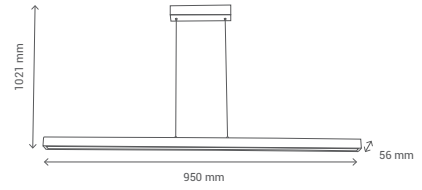

ACR

MET

LED

WD

CR

REF/ 114003

LÚMENES / LUMENS	1540Lm
VATIOS / WATTS	20W
TEMPERATURA / TEMPERATURE	3000K

NQ