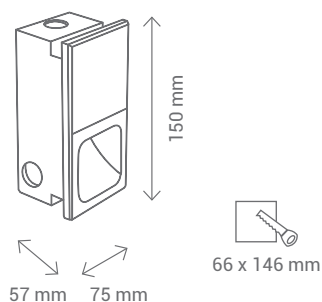

REF/ 100974

LÚMENES / LUMENS	125Lm
VATIOS / WATTS	3,5W
TEMPERATURA / TEMPERATURE	3000K
MATERIAL / MATERIAL	Aluminio / Aluminium
ACABADO / FINISH COLOR	Blanco / White

RAYFIX IP44 WALL WASHER

LINDENFIX IP55 WALL WASHER