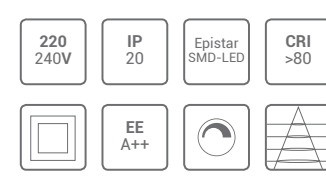

REF/ 112083

LÚMENES / LUMENS	980Lm
VATIOS / WATTS	14W
TEMPERATURA / TEMPERATURE	3000K
MATERIAL / MATERIAL	Aluminio y acrílico / Aluminium and acrylic
ACABADO / FINISH COLOR	Aluminio / Aluminium

REF/ 112086

LÚMENES / LUMENS	1190Lm
VATIOS / WATTS	17W
TEMPERATURA / TEMPERATURE	3000K
MATERIAL / MATERIAL	Aluminio y acrílico / Aluminium and acrylic
ACABADO / FINISH COLOR	Aluminio / Aluminium