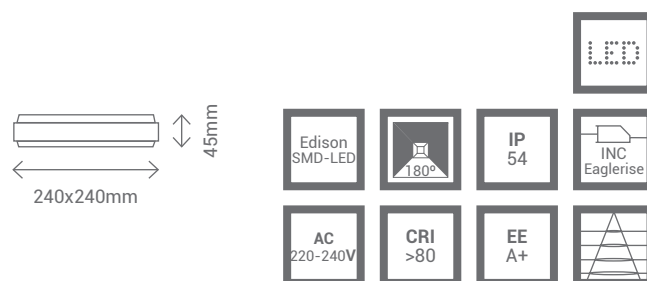

LÚMENES / LUMEN	2050Lm
VATIOS / WATTS	24W
TEMPERATURA / TEMPERATURE	4000K
MATERIAL / MATERIAL	Alum. Acr. / Alum. Acr.

FOGFIX SQUARE SMALL

FOGFIX SQUARE LARGE

REF/ **111172**

REF/ **111173**

LÚMENES / LUMEN	900Lm
VATIOS / WATTS	9W
TEMPERATURA / TEMPERATURE	3000K
MATERIAL / MATERIAL	Alum. Acr. / Alum. Acr.