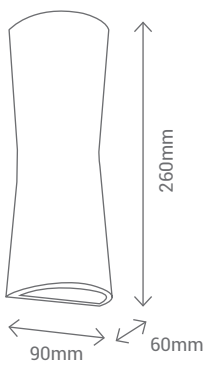

REF/ **111210**

LÚMENES / LUMEN	800Lm
VATIOS / WATTS	2x5W
TEMPERATURA / TEMPERATURE	3000K
MATERIAL / MATERIAL	Alum. + Cristal / Alum. + Glass