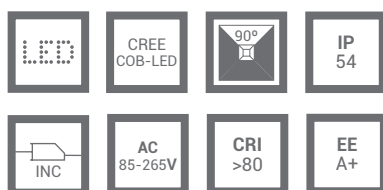

REF/ **111133**

LÚMENES / LUMEN	900Lm
VATIOS / WATTS	12W
TEMPERATURA / TEMPERATURE	3000K
MATERIAL / MATERIAL	Alum. + Cristal / Alum. + Glass