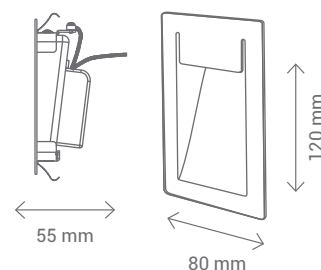

REF/ 100974

LÚMENES / LUMENS	125Lm
VATIOS / WATTS	3,5W
TEMPERATURA / TEMPERATURE	3000K
MATERIAL / MATERIAL	Aluminio / Aluminium
ACABADO / FINISH COLOR	Blanco / White