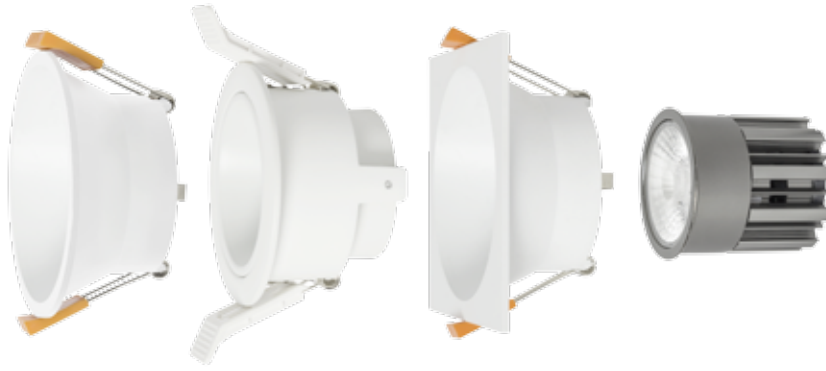

REF/ 111022

LÚMENES / LUMENS	2250Lm
VATIOS / WATTS	25W
TEMPERATURA / TEMPERATURE	4000K
MATERIAL / MATERIAL	Aluminio / Aluminium
ACABADO / FINISH COLOR	Blanco / White

NEW PERK

REF/ 111087

LÚMENES / LUMENS	3000Lm
VATIOS / WATTS	30W
TEMPERATURA / TEMPERATURE	4000K
MATERIAL / MATERIAL	Metal, Aluminio y cristal / Metal, aluminium and glass
ACABADO / FINISH COLOR	Blanco / White