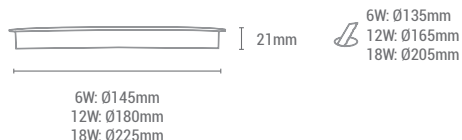

HOLE

LED	110 240V	IP 20	160°	SMD-LED
CRI >80		EE A	INC	

- REF/ 365800 6W 2700K 420Lm
- REF/ 366111 6W 4000K 450Lm
- REF/ 366115 6W 5500K 500Lm
- REF/ 365810 12W 2700K 870Lm
- REF/ 365811 12W 4000K 910Lm
- REF/ 366110 12W 5500K 960Lm
- REF/ 365100 18W 2700K 1385Lm
- REF/ 365200 18W 4000K 1520Lm
- REF/ 365201 18W 5500K 1600Lm

MATERIAL / MATERIAL	Metal, Aluminio y acrílico / Metal, aluminium and acrylic
ACABADO / FINISH COLOR	Blanco / White