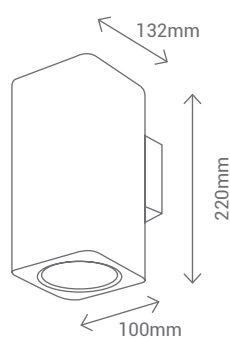

REF/ 111217

LÚMENES / LUMEN	1600Lm
VATIOS / WATTS	2x12W
TEMPERATURA / TEMPERATURE	3000K
MATERIAL / MATERIAL	Alum. + Cristal / Alum. + Glass