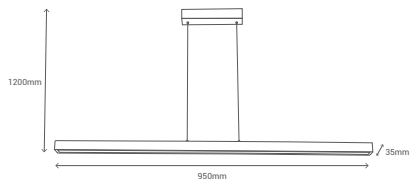

REF/ 114005

LÚMENES / LUMENS	1540Lm
VATIOS / WATTS	20W
TEMPERATURA / TEMPERATURE	3000K

BLK

REF/ 114006

LÚMENES / LUMENS	1540Lm
VATIOS / WATTS	20W
TEMPERATURA / TEMPERATURE	3000K

WH

REF/ **114007**

LÚMENES / LUMENS	1540Lm
VATIOS / WATTS	20W
TEMPERATURA / TEMPERATURE	3000K