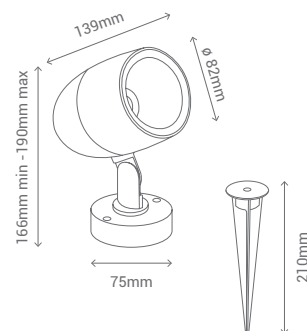

SEGAFIX

INCLUYE 0,25M DE CABLE / 0,25M WIRE INCLUDED
 DOBLE OPCIÓN DE MONTAJE / DOUBLE MOUNT SYSTEM

REF/ **112211**

LÚMENES / LUMEN	800Lm
VATIOS / WATTS	8W
TEMPERATURA / TEMPERATURE	3000K
MATERIAL / MATERIAL	Aluminio / Aluminium