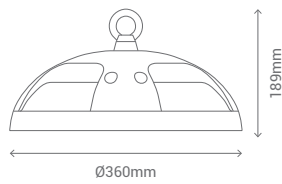

REF/ 100757

LÚMENES / LUMENS	12000Lm
VATIOS / WATTS	100W
TEMPERATURA / TEMPERATURE	4000K
MATERIAL / MATERIAL	Metal, Aluminio y acrílico / Metal, aluminium and acrylic
ACABADO / FINISH COLOR	Negro / Black