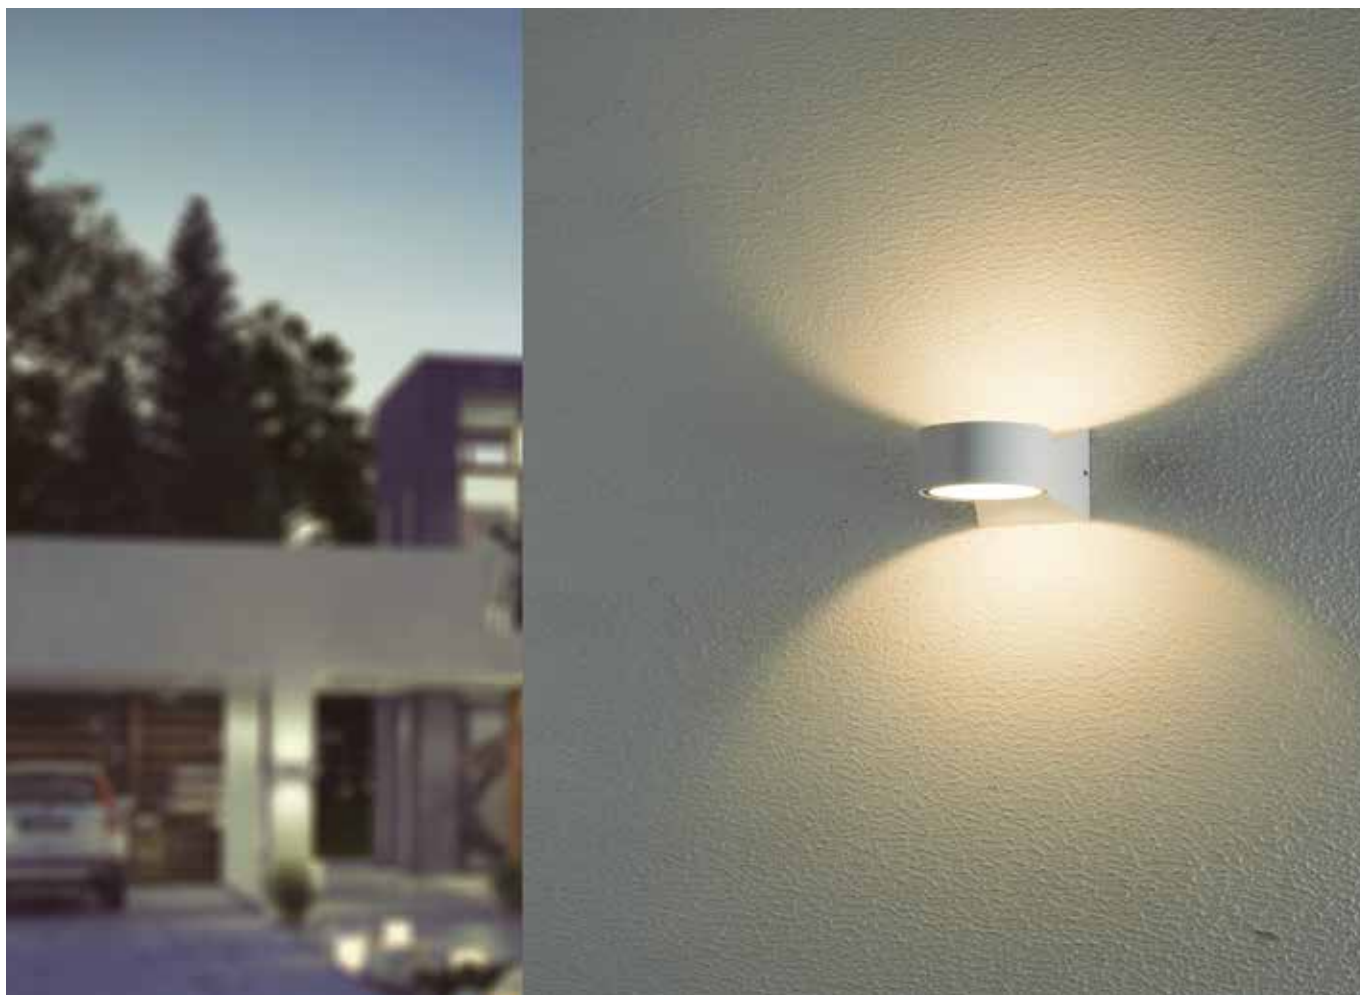

COBDEW SMALL

COMPLEMENTA EL PLAFÓN 112074 / COMPLEMENTARY TO 112074

REF/ **111123**

LÚMENES / LUMEN	360Lm
VATIOS / WATTS	6W
TEMPERATURA / TEMPERATURE	3000K
MATERIAL / MATERIAL	Alum. + Cristal / Alum. + Glass