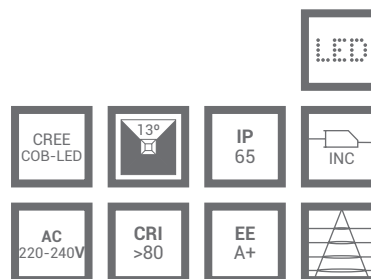

COBMIST THIN 10W

INCLUYE 1M DE CABLE / 1M WIRE INCLUDED
DISPONIBLE BASE PARA MONTAJE DE SUPERFICIE 80031 /
BASE AVAILABLE FOR SURFACE 80031