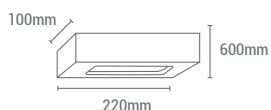

REF/ **215005**

VATIOS / WATTS 1XE14 40W

NO INCLUIDA / NOT INCLUDED