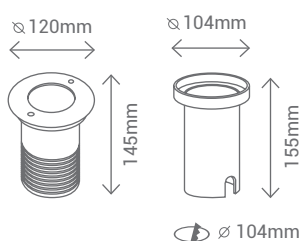

REF/ **111058**

LÚMENES / LUMEN	1320Lm
VATIOS / WATTS	15W
TEMPERATURA / TEMPERATURE	3000K
MATERIAL / MATERIAL	AISI 316 / AISI 316