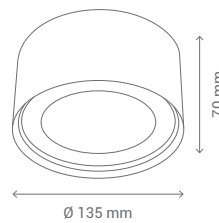

REF/ 112281

LÚMENES / LUMENS	560Lm
VATIOS / WATTS	8W
TEMPERATURA / TEMPERATURE	3000K
MATERIAL / MATERIAL	Metal, Aluminio y acrílico / Metal, aluminium and acrylic
ACABADO / FINISH COLOR	Blanco / White

REF/ 800121

LÚMENES / LUMENS	1200Lm
VATIOS / WATTS	15W
TEMPERATURA / TEMPERATURE	3000K
MATERIAL / MATERIAL	Metal, Aluminio y cristal / Metal, aluminium and glass
ACABADO / FINISH COLOR	Níquel / Nickel