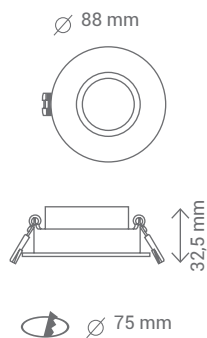

IMÁGENES CON MÓDULO INCLUIDO / IMAGES WITH MODULE INCLUDED

ARUMFIX SPOT WIDE ROUND

ARUMFIX SPOT WIDE SQUARE

REF/ 111031

MATERIAL / MATERIAL

Aluminio / Aluminium

ACABADO / FINISH COLOR

Blanco / White