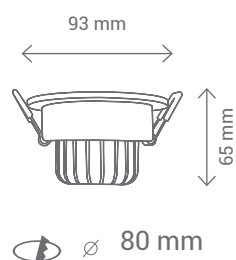

COBFIX MINI SQUARE

∅ 57 mm

REF/ 100892

LÚMENES / LUMENS	450Lm
VATIOS / WATTS	9W
TEMPERATURA / TEMPERATURE	2700K
MATERIAL / MATERIAL	Aluminio / Aluminium
ACABADO / FINISH COLOR	Blanco / White

COBFIX ROUND

REF/ 100874