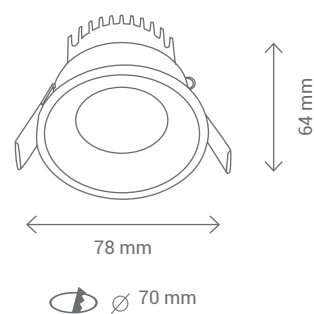

FLOFIX EMPOTRABLE

REF/ 112024

LÚMENES / LUMENS	600Lm
VATIOS / WATTS	8W
TEMPERATURA / TEMPERATURE	3000K
MATERIAL / MATERIAL	Aluminio / Aluminium
ACABADO / FINISH COLOR	Aluminio+Gris / Aluminium+Grey