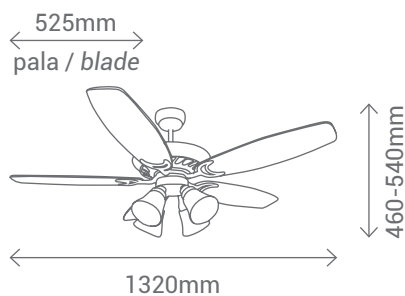

1SPEED	2SPEED	3SPEED
WATTS	20	35	55
RPM	80	110	160
AIRFLOW (m³/min)	51	79	119