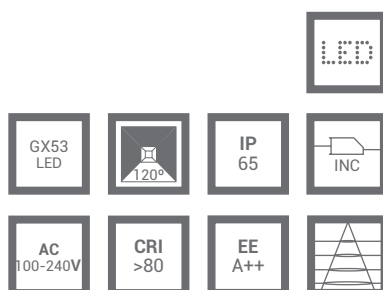

PLAFONCOB DEW

COMPLEMENTA EL 111123 / COMPLEMENTARY TO 111123

REF/ **112074**

LÚMENES / LUMEN	550Lm
LÁMPARA LED / LED BULB	GX53 x 1 7W
TEMPERATURA / TEMPERATURE	3000K
MATERIAL / MATERIAL	Alum. + Cristal / Alum. + Glass