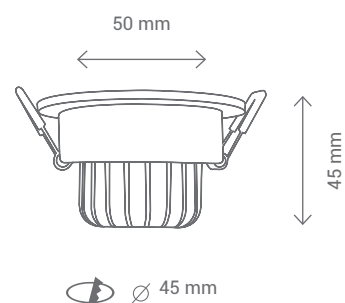

REF/ 112282

LÚMENES / LUMENS	400Lm
VATIOS / WATTS	5W
TEMPERATURA / TEMPERATURE	2700K
MATERIAL / MATERIAL	Aluminio / Aluminium
ACABADO / FINISH COLOR	Blanco / White