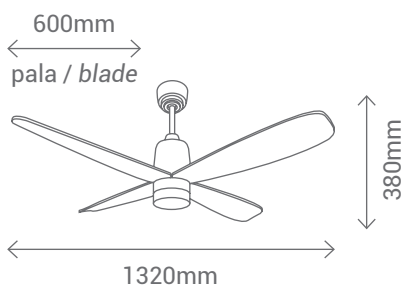

1SPEED	2SPEED	3SPEED	4SPEED	5SPEED	6SPEED
WATTS	3	5	9	12	19	33
RPM	50	85	120	155	190	225
AIRFLOW (m³/min)	51	88	122	153	176	198