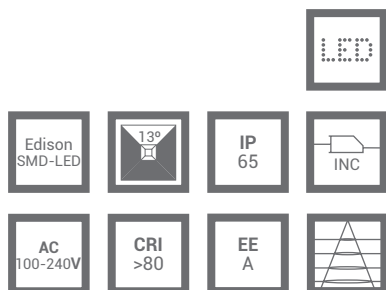

COBMIST THIN 3W

INCLUYE 1M DE CABLE / 1M WIRE INCLUDED
DISPONIBLE BASE PARA MONTAJE DE SUPERFICIE 80031 /
BASE AVAILABLE FOR SURFACE 80031