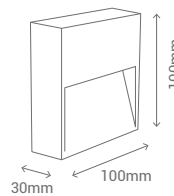

REF/ **112188**

LÚMENES / LUMEN	200Lm
VATIOS / WATTS	3W
TEMPERATURA / TEMPERATURE	3000K
MATERIAL / MATERIAL	Aluminio / Aluminium

REF/ **112190**

LÚMENES / LUMEN	200Lm
VATIOS / WATTS	3W
TEMPERATURA / TEMPERATURE	3000K
MATERIAL / MATERIAL	Aluminio / Aluminium