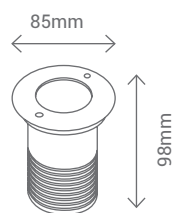

COBSOIL ROUND 3W

INCLUYE 0,25M DE CABLE / 0,25M WIRE INCLUDED
SISTEMA DE DRENAJE NECESARIO / DRAINAGE SISTEM NECESSARY

∅ 80mm

REF/ **111197**

LÚMENES / LUMEN	300Lm
VATIOS / WATTS	3W
TEMPERATURA / TEMPERATURE	3000K
MATERIAL / MATERIAL	Aluminio / Aluminium