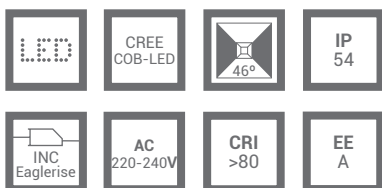

REF/ 111129	REF/ 111149
LÚMENES / LUMEN	520Lm
VATIOS / WATTS	9W
TEMPERATURA / TEMPERATURE	3000K
MATERIAL / MATERIAL	Aluminio / Aluminium