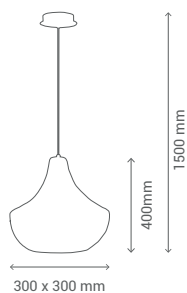

VARILLAS

MET	ALU
BLK	ACR

COLGANTES
PENDANT LAMPS

REF/ **976002**

PORTALÁMPARAS /
LAMP HOLDER

1 E27 X 60W Max

NO INCLUIDA / NOT INCLUDED