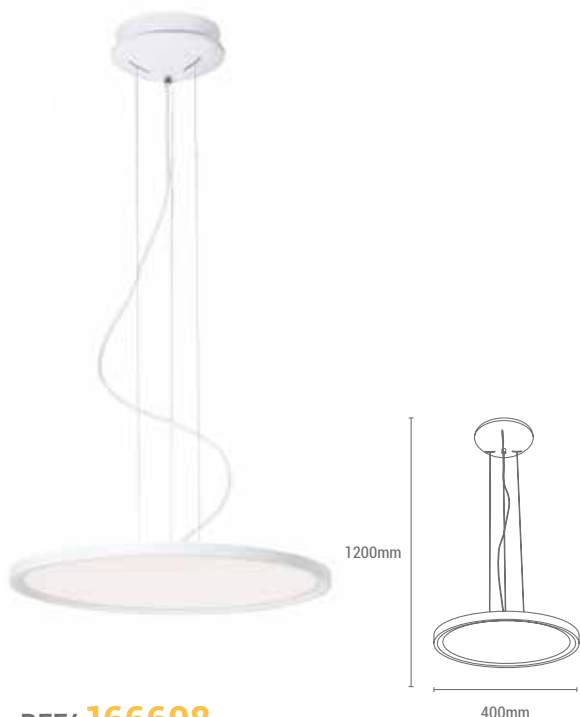

REF/ **113201**

LÚMENES / LUMENS	2080Lm
VATIOS / WATTS	32W
TEMPERATURA / TEMPERATURE	3000K

REF/ **114001**

LÚMENES / LUMENS	2730Lm
VATIOS / WATTS	42W
TEMPERATURA / TEMPERATURE	3000K

REF/ **166608**

LÚMENES / LUMENS	1938Lm
VATIOS / WATTS	28W
TEMPERATURA / TEMPERATURE	3000K