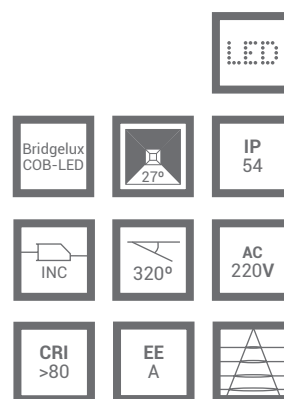

COBFOUNT

REF/ **111135**

LÚMENES / LUMEN	360Lm
VATIOS / WATTS	4W
TEMPERATURA / TEMPERATURE	3000K
MATERIAL / MATERIAL	Alum. + Cristal / Alum. + Glass

COBLAST

REF/ **111137**

LÚMENES / LUMEN	430Lm
VATIOS / WATTS	7W
TEMPERATURA / TEMPERATURE	3000K
MATERIAL / MATERIAL	Aluminio-cristal / Aluminium-glass