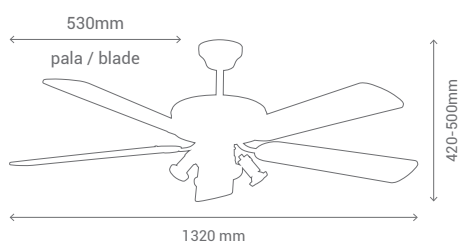

MOTOR AC 153x15mm

CUERPO: METAL CROMO Y BLANCO / BODY: CHROME & WHITE METAL

PALAS: PLYWOOD BLANCO Y HAYA / BLADE: WHITE & BEECH PLYWOOD

	1SPEED	2SPEED	3SPEED
WATTS	17	30	58
RPM	107	142	196
AIRFLOW (m ³ /min)	38	85	130