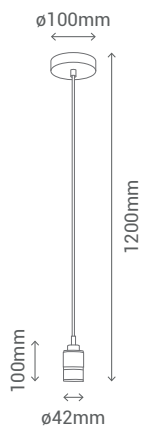

REF/ 189030

CR