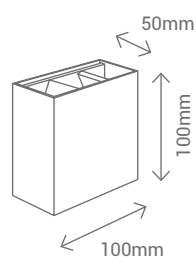

REF/ **112234**

LÚMENES / LUMEN	200Lm
VATIOS / WATTS	2W
TEMPERATURA / TEMPERATURE	3000K
MATERIAL / MATERIAL	Aluminio / Aluminium