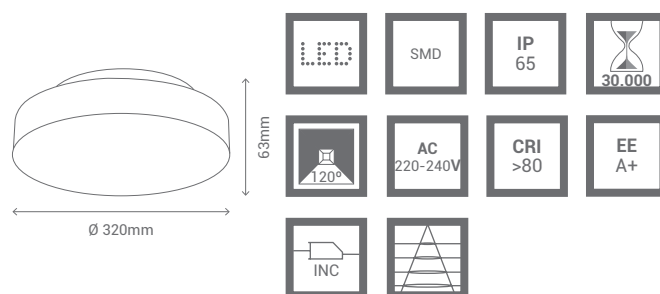

REF/ 111141	REF/ 111153
LÚMENES / LUMEN	300Lm
VATIOS / WATTS	5W
TEMPERATURA / TEMPERATURE	3000K
MATERIAL / MATERIAL	Aluminio / Aluminium

PLAFONES

CEILING LAMP

NEW ALBERTA

NEW OCASO

REF/ **100748**

LÚMENES / LUMEN	1400Lm
VATIOS / WATTS	20W
TEMPERATURA / TEMPERATURE	4000K
MATERIAL / MATERIAL	ABS + Pc / ABS + Pc