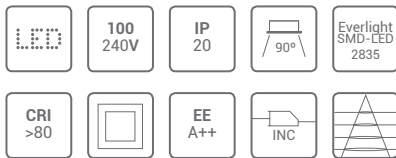

REF/ 112075

MATERIAL / MATERIAL	Metal, Aluminio / Metal, aluminium
ACABADO / FINISH COLOR	Blanco / White

APLIQUES Y PLAFONES

WALL AND CEILING LAMPS

CARDIAN

MONTAJE SIN TORNILLOS VISTOS / NO MOUNTING SCREWS