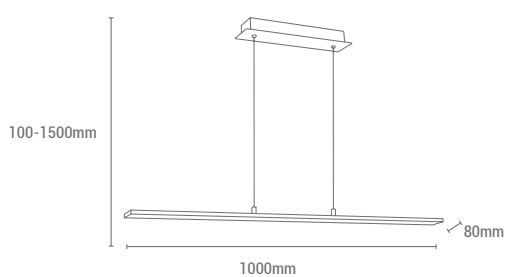

REF/ **110560**

LÚMENES / LUMENS 1730Lm

VATIOS / WATTS 24W

TEMPERATURA / TEMPERATURE 3000K