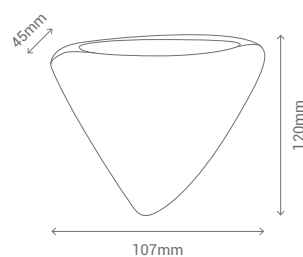

REF/ **112256**

LÚMENES / LUMEN	580Lm
VATIOS / WATTS	6W
TEMPERATURA / TEMPERATURE	3000K
MATERIAL / MATERIAL	Aluminio / Aluminium