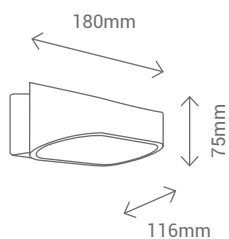

REF/ **111128**

LÚMENES / LUMEN	645Lm
VATIOS / WATTS	9W
TEMPERATURA / TEMPERATURE	3000K
MATERIAL / MATERIAL	Aluminio / Aluminium