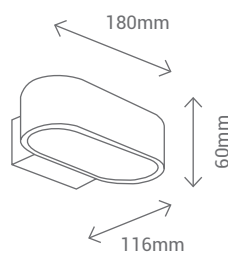

COBFLUVIAL I

REF/ **111127**

LÚMENES / LUMEN	645Lm
VATIOS / WATTS	9W
TEMPERATURA / TEMPERATURE	3000K
MATERIAL / MATERIAL	Alum. + Cristal / Alum. + Glass