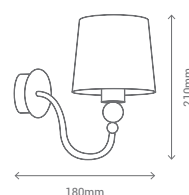

WH	MET
PINK	TEX

REF/ **230030**

VATIOS / WATTS

3 x E27 MAX 60W

NO INCLUIDA / NOT INCLUDED

REF/ **230310**

VATIOS / WATTS

1 x E27 MAX 40W