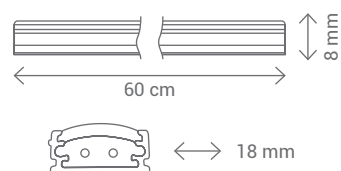

REF/ 112082

LÚMENES / LUMENS	630Lm
VATIOS / WATTS	9W
TEMPERATURA / TEMPERATURE	3000K
MATERIAL / MATERIAL	Aluminio y acrílico / Aluminium and acrylic
ACABADO / FINISH COLOR	Aluminio / Aluminium