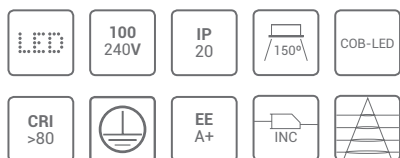

REF/ 100759 3000K 5400Lm
REF/ 100753 4000K 5450Lm

VATIOS / WATTS	60W
MATERIAL / MATERIAL	Metal, Aluminio y cristal / Metal, aluminium and glass
ACABADO / FINISH COLOR	Blanco / White

REF/ 111023

LÚMENES / LUMENS	550 + 150Lm
VATIOS / WATTS	7W + 3W
TEMPERATURA / TEMPERATURE	4000K + 4000K
MATERIAL / MATERIAL	Metal, Aluminio y cristal / Metal, aluminium and glass
ACABADO / FINISH COLOR	Blanco / White