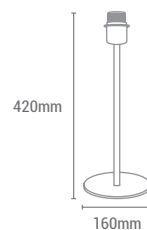

VATIOS / WATTS

1 x E27 MAX 60W

NO INCLUIDA / NOT INCLUDED