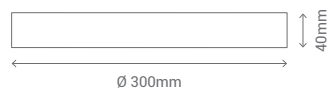

REF/ 122055

LÚMENES / LUMEN	2280Lm
VATIOS / WATTS	30W
TEMPERATURA / TEMPERATURE	4000K
MATERIAL / MATERIAL	Alum. y acrílico / Alum. & acrylic