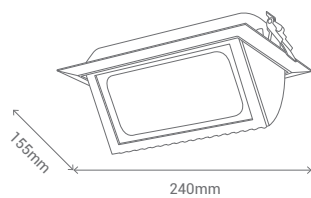

REF/ 111087

LÚMENES / LUMENS	3000Lm
VATIOS / WATTS	30W
TEMPERATURA / TEMPERATURE	4000K
MATERIAL / MATERIAL	Metal, Aluminio y cristal / Metal, aluminium and glass
ACABADO / FINISH COLOR	Blanco / White