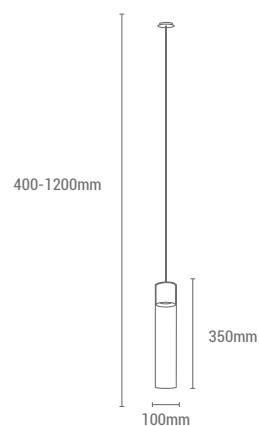

Luminaria personalizable: se pueden añadir elementos decorativos para adaptarla a cualquier espacio / *Customize lamp: you can add decorative elements to adapt it to any place*