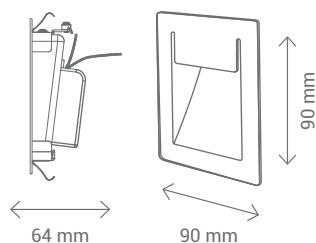

REF/ 111090

LÚMENES / LUMENS	160Lm
VATIOS / WATTS	3,5W
TEMPERATURA / TEMPERATURE	3000K
MATERIAL / MATERIAL	Aluminio / Aluminium
ACABADO / FINISH COLOR	Blanco / White