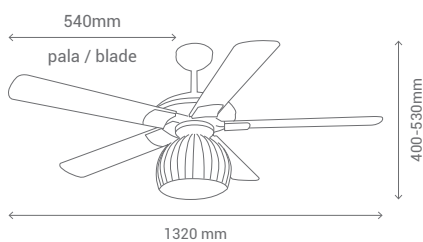

1SPEED	2SPEED	3SPEED
WATTS	13	31	60
RPM	76	135	194
AIRFLOW (m³/min)	34	82	130