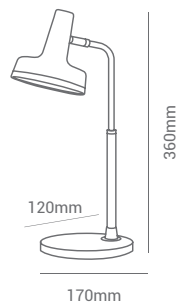

BLK REF/ **189081**
WH REF/ **189181**

LÚMENES / LUMENS	330Lm
VATIOS / WATTS	5W
TEMPERATURA / TEMPERATURE	3000K