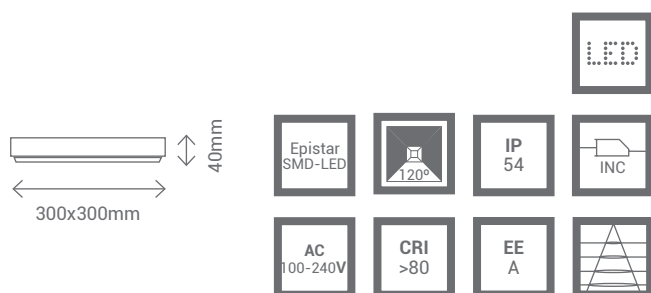

ULTRA FLAT SMALL

REF/ 112210

LÚMENES / LUMEN	1600Lm
VATIOS / WATTS	18W
TEMPERATURA / TEMPERATURE	3000K
MATERIAL / MATERIAL	Alum. Acr. / Alum. Acr.