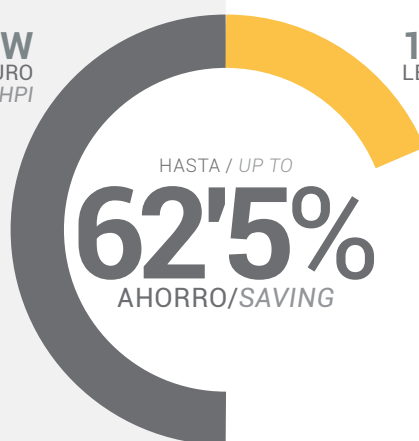

ESTUDIO DE AMORTIZACIÓN / AMORTIZATION LIGHTING REPLACEMENT

CONDICIONES DE USO / TERMS OF USE

Horas diarias de funcionamiento / Daily operation hours	24h
Días de funcionamiento anual / Annual operating days	365

PARÁMETROS DE CÁLCULO / PARAMETERS OF COMPUTATION

Precio energía / Energy price	0,16kWh
Coste mano de obra / Labor cost	30€/h
Tiempo de instalación por equipo / Installation time per item	1h

Sustitución de campanas industriales con lámpara de halogenuro metálico en 250W y 400W, por campanas de LED en 100W y 150W.

Replacement 250W and 400W HPI luminaires to 100W and 250W LED luminaires.

CAMPANAS LED
HIGH BAY LED

INSTALACIÓN ACTUAL / CURRENT INSTALLATION

CAMPANA 250W / 250W HIGH BAY

Unidades / Units	10
Vida útil / Lifetime	5.000h
Precio unidad / Unit price	142,00€

NUEVA INSTALACIÓN / NEW INSTALLATION

CAMPANA LED 100W / 100W HIGH BAY LED

10 Unidades / Units	10
Vida útil / Lifetime	30.000h
Precio unidad / Unit price	277,00€

400W
HALOGENURO
METÁLICO / HPI

150W
LED

Coste anual de energía / Annual energy cost	9.110,40€
Coste anual de reposición de material / Annual cost of replacement	0,11€

3.504,00€	Coste anual de energía / Annual energy cost
2.770,00€	Coste material / Material cost
600,00€	Coste mano de obra / Labor cost
3.370,00€	Coste total de nueva instalación / Total cost new installation
0,01€	Coste anual de reposición de material / Annual cost of replacement

RETORNO DE INVERSIÓN / RETURN ON INVESTMENT

Coste anual nueva instalación / Annual cost of new installation	3.504,00€
Coste anual antigua instalación / Annual cost of the old installation	9.110,40€
Ahorro total anual / Total annual savings	5.606,40€
Inversión / Investment	3.370,00€
Período amortización (años) / Amortization period (years)	0,60 años