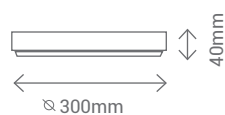

ULTRA FLAT LARGE

REF/ 112212

LÚMENES / LUMEN	2100Lm
VATIOS / WATTS	25W
TEMPERATURA / TEMPERATURE	4000K
MATERIAL / MATERIAL	Alum. Acr. / Alum. Acr.

ULTRA FLAT 3CCT

Con cambio de temperatura y dimerizable por TRIAC
Changeable temperature and dimmable by TRIAC