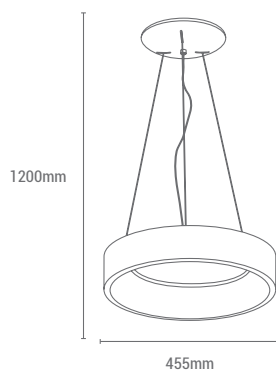

REF/ 141397

LÚMENES / LUMENS	730Lm
VATIOS / WATTS	10W
TEMPERATURA / TEMPERATURE	3000K

REF/ **110560**

LÚMENES / LUMENS 1730Lm

VATIOS / WATTS 24W

TEMPERATURA / TEMPERATURE 3000K

REF/ **114002**

LÚMENES / LUMENS	2080Lm
VATIOS / WATTS	32W
TEMPERATURA / TEMPERATURE	3000K