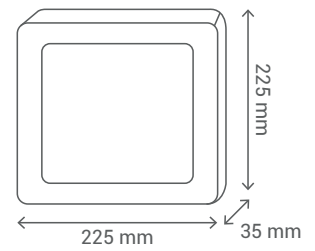

WH

REF/ 112916

LÚMENES / LUMENS	1480Lm
VATIOS / WATTS	18W
TEMPERATURA / TEMPERATURE	4000K
IP	44