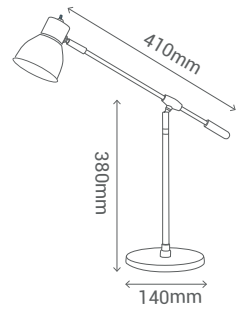

REF/ 266932

PORTALÁMPARAS /
LAMP HOLDER

1 E14 X 40W Max

NO INCLUIDA / NOT INCLUDED

VINTAGE

- MET
- BRO
- BLK
- LED

REF/ **189045**

LÚMENES / LUMENS	330Lm
VATIOS / WATTS	5W
TEMPERATURA / TEMPERATURE	3000K