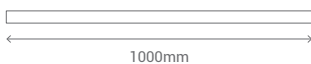

REF/ 112080 Acabado blanco / White finish

REF/ 112081 Acabado plata / Silver finish

LÚMENES / LUMENS	3 x 550Lm
VATIOS / WATTS	3 x 8W
TEMPERATURA / TEMPERATURE	3000K
MATERIAL / MATERIAL	Metal, Aluminio y cristal / Metal, aluminium and glass