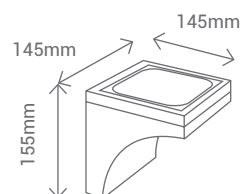

REF/ **111132**

LÚMENES / LUMEN	750Lm
VATIOS / WATTS	10W
TEMPERATURA / TEMPERATURE	3000K
MATERIAL / MATERIAL	Alum. + Cristal / Alum. + Glass