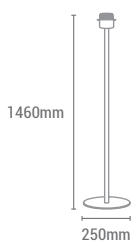

VATIOS / WATTS 1 x E27 MAX 60W

NO INCLUIDA / NOT INCLUDED