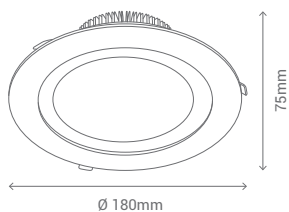

REF/ 100759 3000K 5400Lm
REF/ 100753 4000K 5450Lm

VATIOS / WATTS	60W
MATERIAL / MATERIAL	Metal, Aluminio y cristal / Metal, aluminium and glass
ACABADO / FINISH COLOR	Blanco / White

REF/ 111023

LÚMENES / LUMENS	550 + 150Lm
VATIOS / WATTS	7W + 3W
TEMPERATURA / TEMPERATURE	4000K + 4000K
MATERIAL / MATERIAL	Metal, Aluminio y cristal / Metal, aluminium and glass
ACABADO / FINISH COLOR	Blanco / White