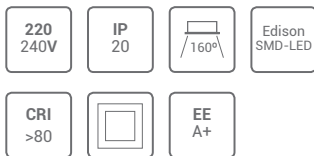

REF/ 101034

LÚMENES / LUMENS	960Lm
VATIOS / WATTS	12W
TEMPERATURA / TEMPERATURE	4000K
MATERIAL / MATERIAL	Acrílico / Acrylic
ACABADO / FINISH COLOR	Blanco / White

REF/ 10103 Prolongador flexible