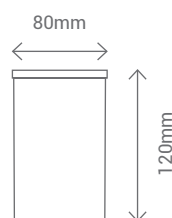

COBSOIL ROUND 3W

INCLUYE 0,25M DE CABLE / 0,25M WIRE INCLUDED
SISTEMA DE DRENAJE NECESARIO / DRAINAGE SISTEM NECESSARY

∅ 80mm

REF/ **111197**

LÚMENES / LUMEN	300Lm
VATIOS / WATTS	3W
TEMPERATURA / TEMPERATURE	3000K
MATERIAL / MATERIAL	Aluminio / Aluminium