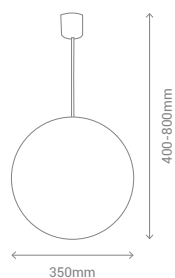

MET GL
BLK ACR

REF/ **780030**

PORTALÁMPARAS /
LAMP HOLDER

1 E27 X 60W Max

NO INCLUIDA / NOT INCLUDED

También disponible en 270x270x700 -- REF/780010

LETRAS

MULTI ACR