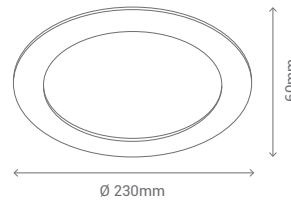

REF/ 101175 3000K 1200Lm
REF/ 101176 4000K 1250Lm

VATIOS / WATTS	15W
MATERIAL / MATERIAL	Plástico / Plastic
ACABADO / FINISH COLOR	Blanco / White

Ø 180mm

60mm

Ø 150mm

Ø 230mm

60mm

Ø 200mm