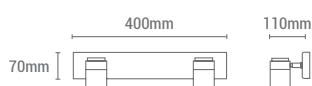

REF/ **542200**