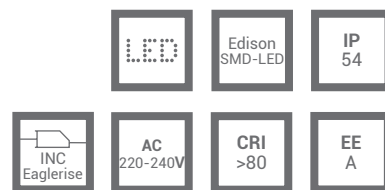

REF/ **112208**

LÚMENES / LUMEN	950Lm
VATIOS / WATTS	12W
TEMPERATURA / TEMPERATURE	3000K
MATERIAL / MATERIAL	Alum. + Acr. / Alum. + Acr.