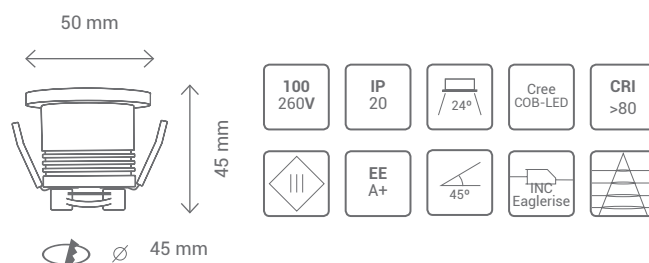

DOTFIX ROUND

REF/ 112282

LÚMENES / LUMENS	400Lm
VATIOS / WATTS	5W
TEMPERATURA / TEMPERATURE	2700K
MATERIAL / MATERIAL	Aluminio / Aluminium
ACABADO / FINISH COLOR	Blanco / White

MINIDOT ANGLE ROUND

MINIDOT ANGLE SQUARE