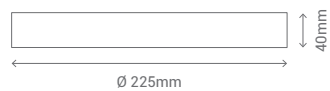

REF/ 121194

LÚMENES / LUMEN	1480Lm
VATIOS / WATTS	18W
TEMPERATURA / TEMPERATURE	4000K
MATERIAL / MATERIAL	Alum. y acrílico / Alum. & acrylic