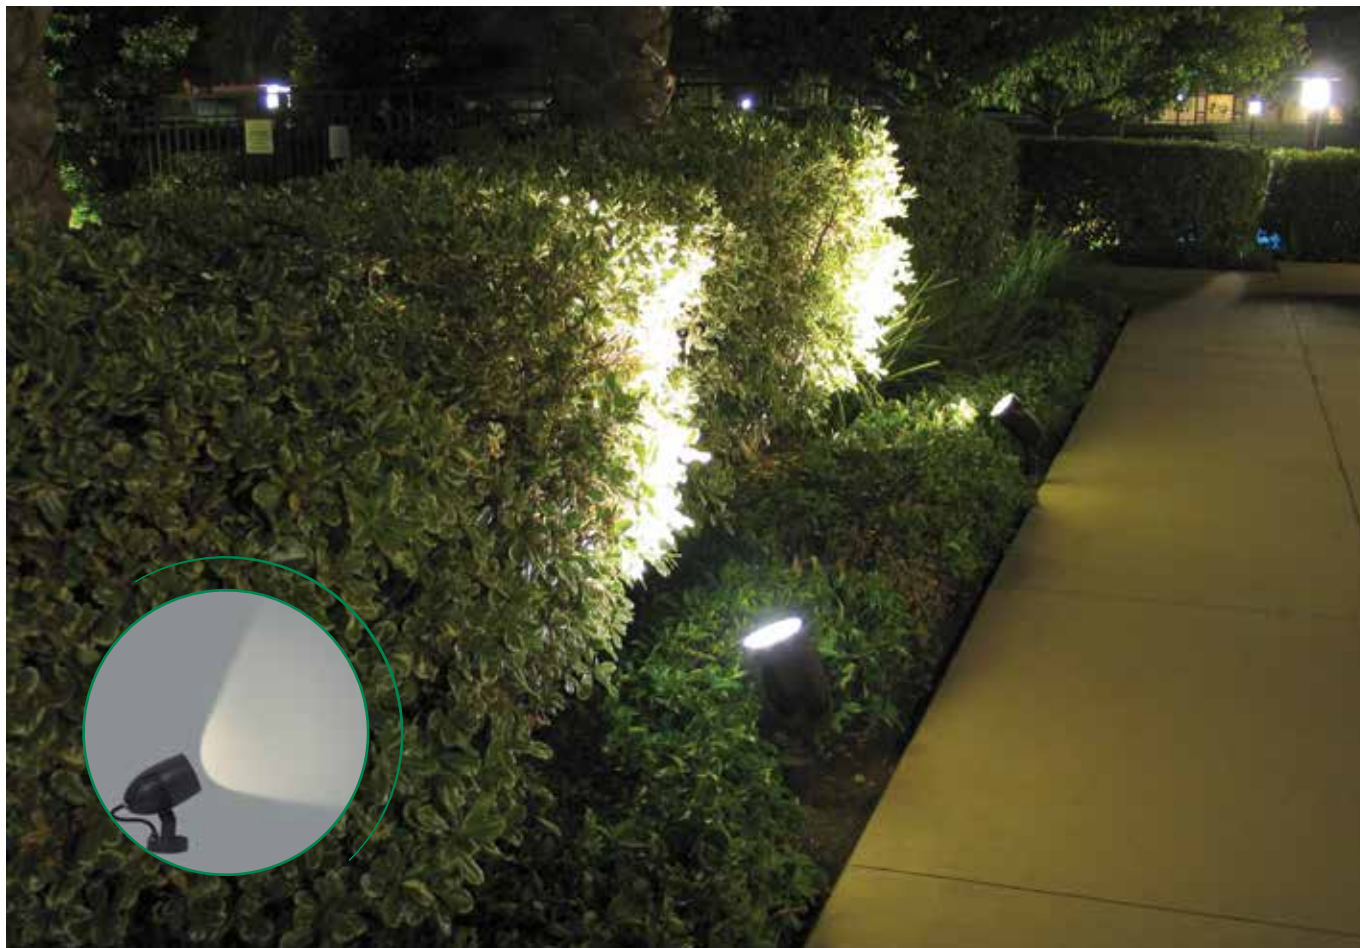

SEGAFIX

INCLUYE 0,25M DE CABLE / 0,25M WIRE INCLUDED
 DOBLE OPCIÓN DE MONTAJE / DOUBLE MOUNT SYSTEM

REF/ **112211**

LÚMENES / LUMEN	800Lm
VATIOS / WATTS	8W
TEMPERATURA / TEMPERATURE	3000K
MATERIAL / MATERIAL	Aluminio / Aluminium