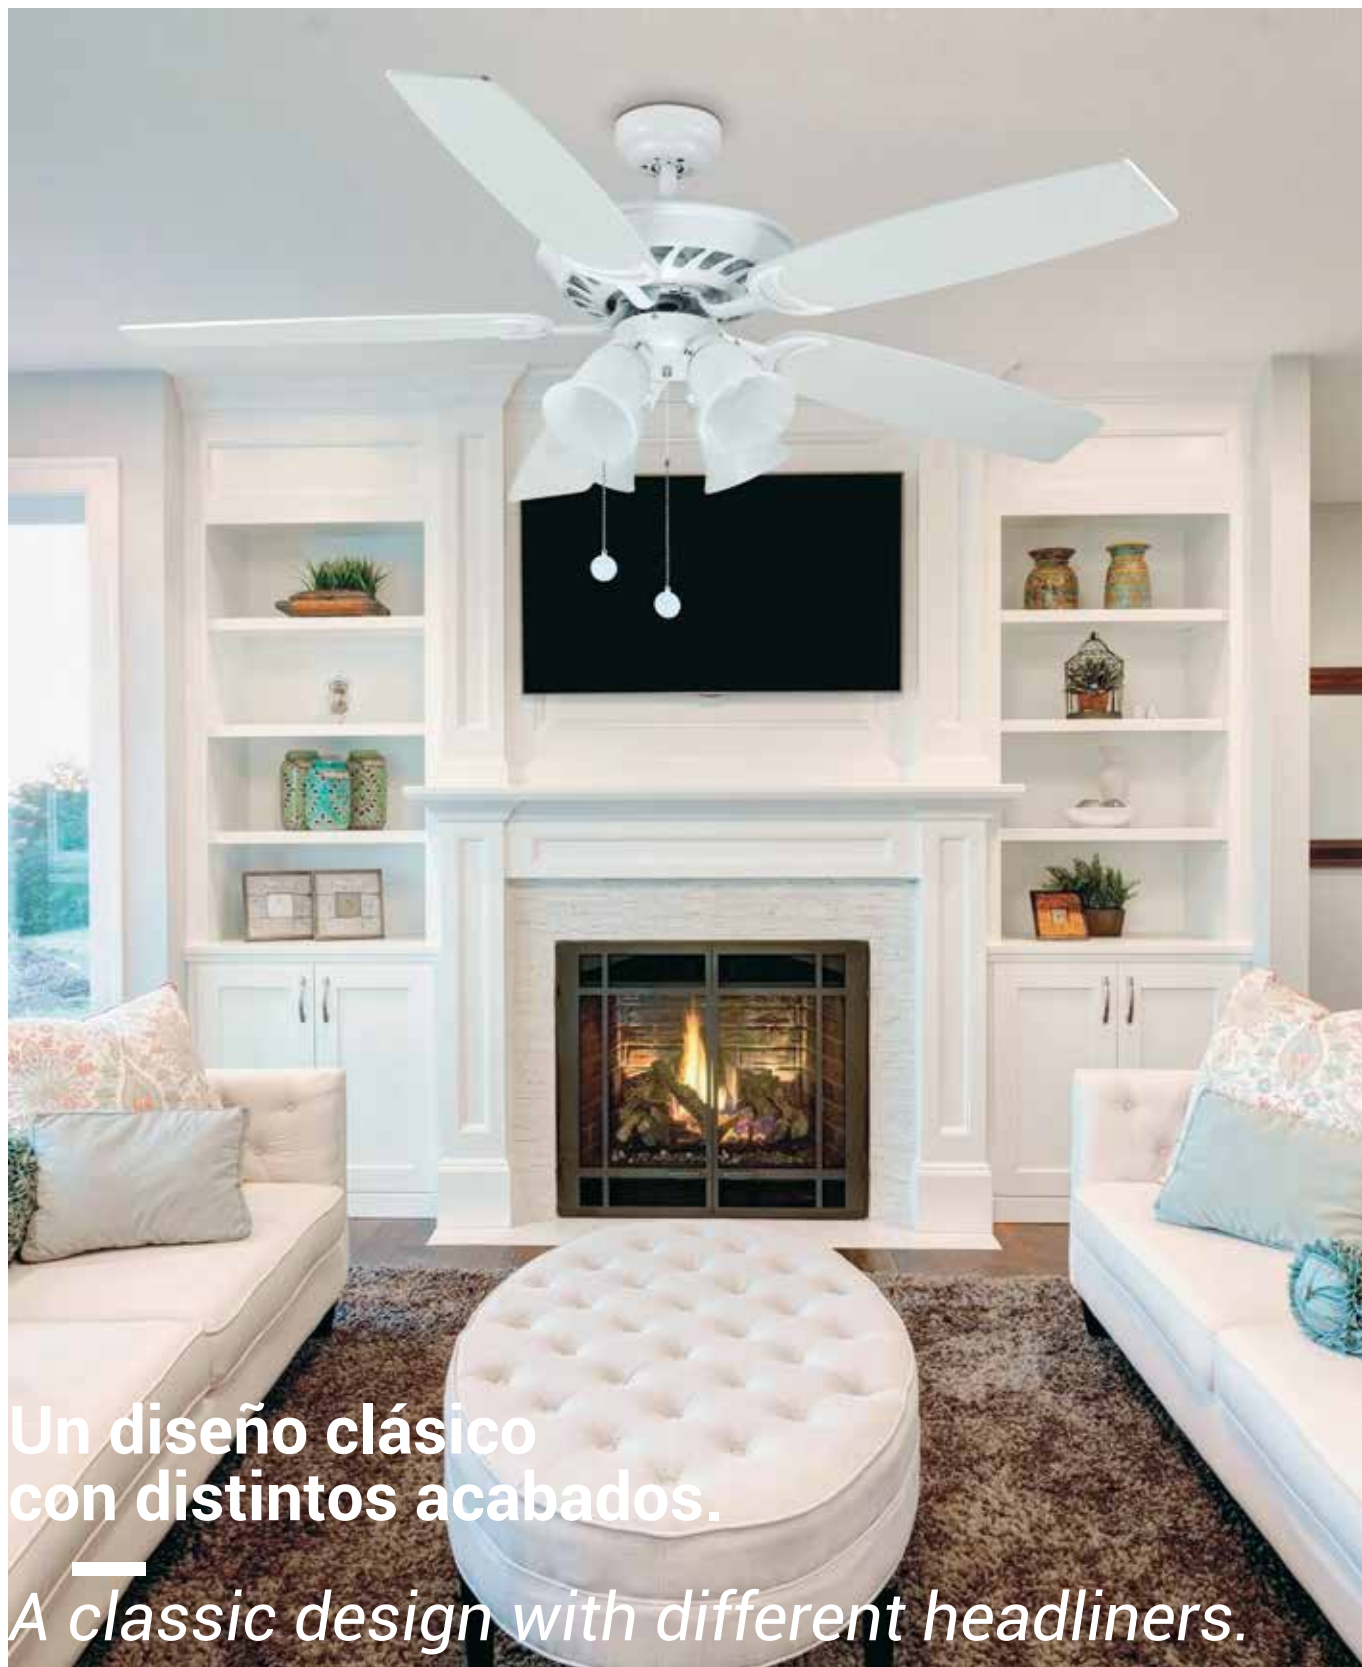

Un diseño clásico
con distintos acabados.

A classic design with different headliners.

Ventilador de gran tamaño con 5 palas reversibles en blanco/haya y 4 tulipas de cristal. Con posibilidad de ajustar la altura. Dispone de la función inversa. Se activa mediante cadena pudiendo controlar las tres velocidades con las que conseguiremos un confort ambiental adaptado a las necesidades requeridas