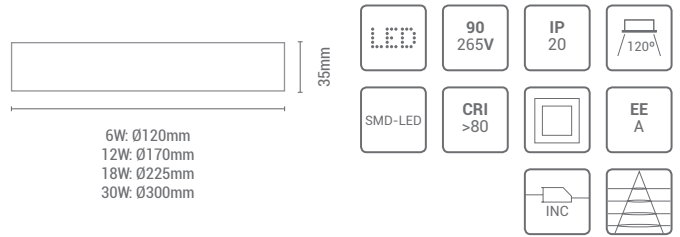

- REF/ 100944 6W 2700K 420Lm
- REF/ 100925 6W 4000K 450Lm
- REF/ 101080 6W 5500K 500Lm
- REF/ 100947 12W 2700K 870Lm
- REF/ 100923 12W 4000K 910Lm
- REF/ 101076 12W 5500K 960Lm
- REF/ 100942 18W 2700K 1385Lm
- REF/ 100915 18W 4000K 1520Lm
- REF/ 100912 18W 5500K 1600Lm
- REF/ 101052 30W 4000K 2600Lm

MATERIAL / MATERIAL	Metal, Aluminio y acrílico / Metal, aluminium and acrylic
ACABADO / FINISH COLOR	Blanco / White