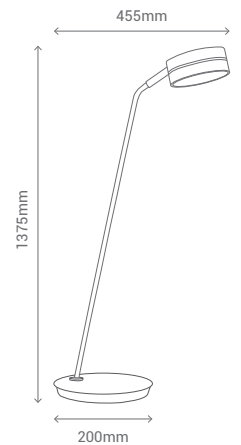

REF/ **183801**

LÚMENES / LUMENS	320Lm
VATIOS / WATTS	5W
TEMPERATURA / TEMPERATURE	3000K