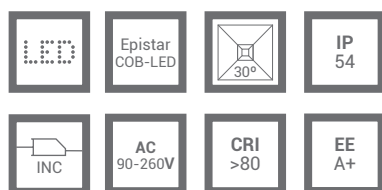

REF/ **111135**

LÚMENES / LUMEN	360Lm
VATIOS / WATTS	4W
TEMPERATURA / TEMPERATURE	3000K
MATERIAL / MATERIAL	Alum. + Cristal / Alum. + Glass