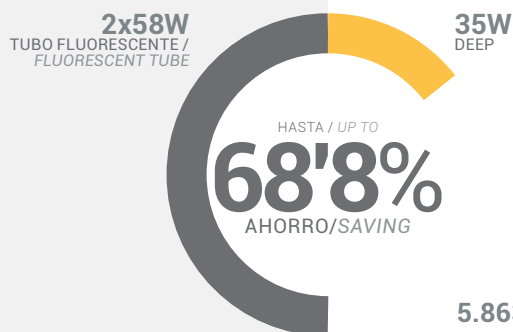

ESTUDIO DE AMORTIZACIÓN / AMORTIZATION LIGHTING REPLACEMENT

CONDICIONES DE USO / TERMS OF USE

Horas diarias de funcionamiento / Daily operation hours	24h
Días de funcionamiento anual / Annual operating days	365

PARÁMETROS DE CÁLCULO / PARAMETERS OF COMPUTATION

Precio energía / Energy price	0,16kWh
Coste mano de obra / Labor cost	30€/h
Tiempo de instalación por equipo / Installation time per item	0,5h

Sustitución de instalación con pantallas estancas de tubo fluorescente por pantallas estancas de LED DEEP.

Replacement of installation with screenlights fluorescent tubes by LED screenlight DEEP.

INSTALACIÓN ACTUAL / CURRENT INSTALLATION

PANTALLA 2x18W / 2x18W SCREENLIGHT

Unidades / Units	50
Vida útil / Lifetime	5.000h
Precio unidad / Unit price	17,00€

PANTALLA 2x36W / 2x36W SCREENLIGHT

Unidades / Units	50
Vida útil / Lifetime	5.000h
Precio unidad / Unit price	24,00€

PANTALLA 2x58W / 2x58W SCREENLIGHT

Unidades / Units	50
Vida útil / Lifetime	5.000h
Precio unidad / Unit price	30,00€

NUEVA INSTALACIÓN / NEW INSTALLATION

DEEP 14W / DEEP 14W

50	Unidades / Units
30.000h	Vida útil / Lifetime
33,00€	Precio unidad / Unit price

DEEP 28W / DEEP 28W

50	Unidades / Units
30.000h	Vida útil / Lifetime
42,00€	Precio unidad / Unit price

DEEP 35W / DEEP 35W

50	Unidades / Units
30.000h	Vida útil / Lifetime
50,00€	Precio unidad / Unit price

Coste anual de energía / Annual energy cost	16.482,82€
Coste anual de reposición de material / Annual cost of replacement	6.219,60€

5.863,59€	Coste anual de energía / Annual energy cost
6.250,00€	Coste material / Material cost
2.250,00€	Coste mano de obra / Labor cost
8.500,00€	Coste total de nueva instalación / Total cost new installation
1.825,00€	Coste anual de reposición de material / Annual cost of replacement

RETORNO DE INVERSIÓN / RETURN ON INVESTMENT

Coste anual nueva instalación / Annual cost of new installation	5.863,59€
Coste anual antigua instalación / Annual cost of the old installation	16.482,82€
Ahorro total anual / Total annual savings	10.619,22€
Inversión / Investment	8.500,00€
Período amortización (años) / Amortization period (years)	1,21 años