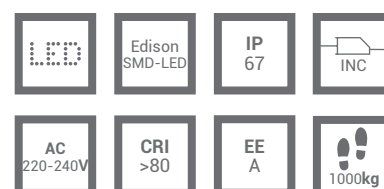

∅ 42mm x 95mm

REF/ **111079**

LÚMENES / LUMEN	75Lm
VATIOS / WATTS	3W
TEMPERATURA / TEMPERATURE	3000K
MATERIAL / MATERIAL	Aluminio / Aluminium

SISTEMA DE DRENAJE NECESARIO / DRAINAGE SYSTEM NECESSARY
INCLUYE 0,5M DE CABLE / 0,5M WIRE INCLUDED