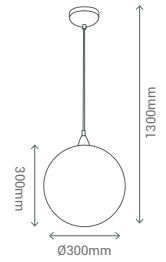

REF/ **261201**

PORTALÁMPARAS /
LAMP HOLDER

1 E27 X 60W Max

NO INCLUIDA / NOT INCLUDED

COLGANTES
PENDANT LAMPS

DECO

TRONCOPIR