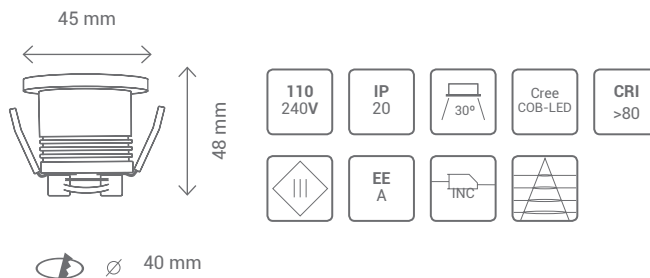

DOTFIX MICRO ROUND

REF/ 100954 3000K

REF/ 100955 4500K

LÚMENES / LUMENS	170Lm
VATIOS / WATTS	3W
MATERIAL / MATERIAL	Aluminio / Aluminium
ACABADO / FINISH COLOR	Blanco / White