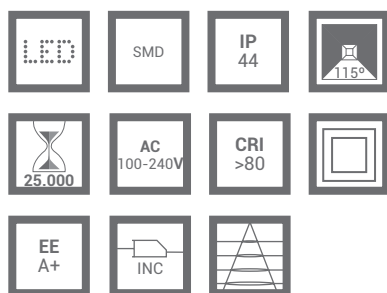

○ REF/ **100764**

□ REF/ **100765**

LÚMENES / LUMEN	2050Lm
VATIOS / WATTS	24W
TEMPERATURA / TEMPERATURE	4000K
MATERIAL / MATERIAL	Alum. Acr. / Alum. Acr.