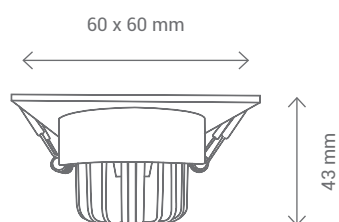

$\varnothing$ 50 mm