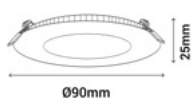

CUT Ø75mm

Material

365093	4 W	250 lm	3000 K	Blanco RAL 9003
365095	4 W	300 lm	4000 K	Blanco RAL 9003

IP44
-5~+40°C
IK6

CRI 80
120°
10000
30000 h

REF/365093