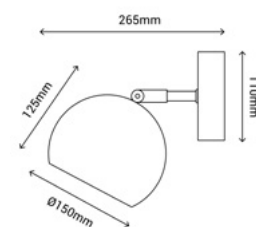

## APLIQUES

AC200-240 V 50-60Hz

Material M M

<b>200765</b>	40W max	1x E27	Negro / Bronce
<b>200805</b>	40W max	1x E27	Blanco / Bronce

-20~  
+50°C

**KLEE**

**KLEE**

**APLIQUES**