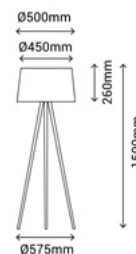

Material

201219 40W max 1x E27

Gris / Madera clara

1002652 40W max 1x E27

Negro / Madera clara

-20~
+50°C