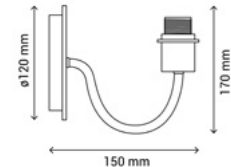

BASIC

ESTRUCTURAS

AC220-240V 50-60Hz