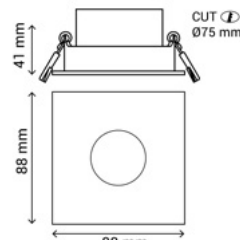

ARUMFIX

EMPOTRABLES

AC 100-240V 50-60Hz