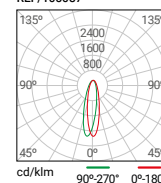

Material

105087	20 W	1000 lm	2700-4000-6000 K	15°	Blanco RAL 9003
105088	20 W	1000 lm	2700-4000-6000 K	36°	Blanco RAL 9003
105094	20 W	1000 lm	2700-4000-6000 K	15°	Negro RAL 9005
105095	20 W	1000 lm	2700-4000-6000 K	36°	Negro RAL 9005
105089	20 W	1000 lm	2700-4000-6000 K	15°	Blanco RAL 9003 / Latón RAL 9032
105090	20 W	1000 lm	2700-4000-6000 K	36°	Blanco RAL 9003 / Latón RAL 9032
105096	20 W	1000 lm	2700-4000-6000 K	15°	Negro RAL 9005 / Latón RAL 9032
105097	20 W	1000 lm	2700-4000-6000 K	36°	Negro RAL 9005 / Latón RAL 9032

-10~
+40°C

CRI 90

30000

50000 h

REF/105087

Antes de la instalación
Before installation