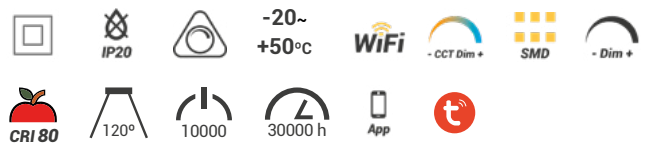

Material **A** **PC**

113200 18 W 1500 lm 3000-6000 K Blanco RAL 9003

REF/1132200