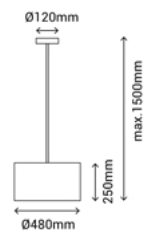

WALA

AC220-240V 50-60Hz

Material

201223	40W max	1x E27	Natural / Blanco
201224	40W max	1x E27	Natural / Negro

-20~
+50°C