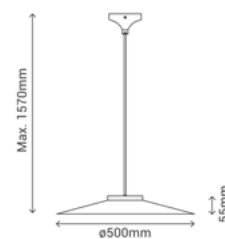

VALENTINA

LED SMD AC 220-240 V 50-60 Hz

COLGANTES

200978

VALENTINA

LED SMD AC 220-240 V 50-60 Hz

COLGANTES

200970

VALENTINA

LED SMD AC 220-240 V 50-60 Hz

COLGANTES

VALENTINA

LED SMD AC 220-240 V 50-60 Hz

COLGANTES

Material **M** **AC**

-20~
+50°C

18 W

1200 lm

3000 K

Blanco RAL 9016 / Negro RAL 9011