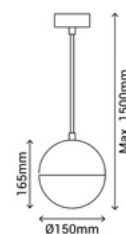

ECLIPSE

COLGANTES

AC110-240V 50-60Hz

Material Y V

200884

40W max

1x E27

Negro / Blanco

-20~
+50°C

INCLUYE 2 soportes extra para múltiples combinaciones

2 extra brackets for multiple combinations **INCLUDED**

2 colchetes extras para combinações múltiplas **INCLUSOS**

COMPREND 2 supports supplémentaires pour plusieurs combinaisons