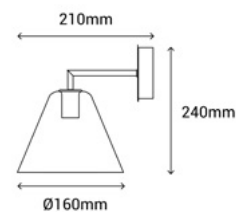

Material V M

200802	40W max	1x E27	Transparente / Negro
200809	40W max	1x E27	Transparente / Bronce

-20~
+50°C