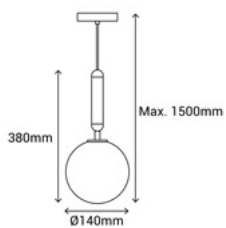

MUSA

COLGANTES

AC110-240V 50-60Hz