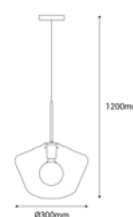

ASTRID

COLGANTES

AC200-240V 50-60Hz