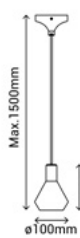

LUA

COLGANTES

AC 220-240V 50-60Hz

Material **M** **M**

200941	25 W max.	1x GU10	Negro RAL 9011 / Negro RAL 9011
200943	25 W max.	1x GU10	Blanco RAL 9016 / Blanco RAL9016

-20~
+50°C