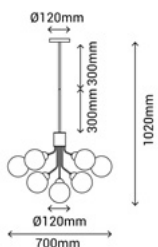

MUSA

COLGANTES

AC110-240V 50-60Hz

Material **M** **V**

200947	25W max.	9x G9	Negro / Blanco
200948	25W max.	9x G9	Bronce / Blanco