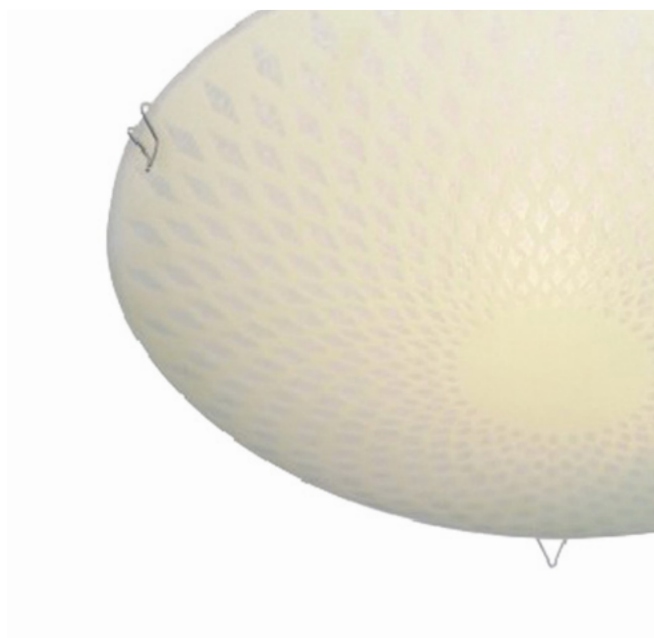

SAND

PLAFONES

AC220-240V 50-60Hz

Material ☒ V ☐ M

982036

40W max

1x E27

Translúcido / Gris

-20~
+50°C