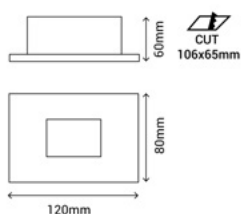

KAMAL

BAÑADORES

LED SMD AC 220-240V 50-60 Hz