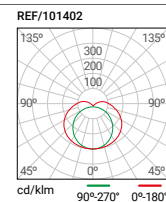

Cebador incluido - Conexión a un lateral

Material V

101402	18 W	1750 lm	4000 K	Blanco
101403	18 W	1800 lm	6500 K	Blanco

-20~
+50°C