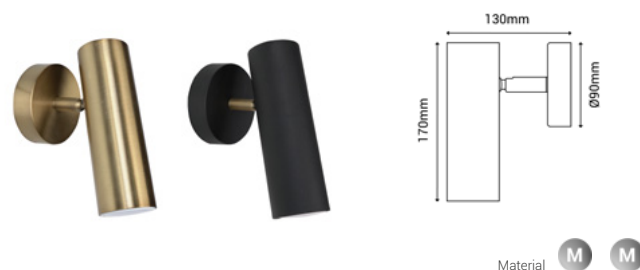

# MILAN

Aplique / Pie de salón

**MILAN**

**APLIQUES**

AC220-240V 50-60Hz

<b>200910</b>	25W max.	1x GU10	Bronce / Bronce
<b>201910</b>	25W max.	1x GU10	Negro / Bronce

**MILAN**

**PIES**