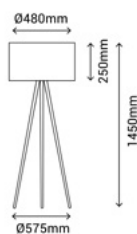

WALA

PIES

AC220-240V 50-60Hz