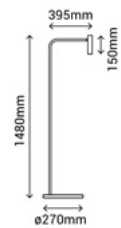

ALEXIA

PIES

LED COB AC200-240V 50-60Hz

Material **M** **ABS**

200737   5W   360 lm   3000 K   Negro / Negro

-20~+50°C **180°**