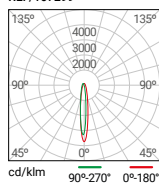

## CLARA

APLIQUES

LED COB AC 220-240 V 50-60 Hz

Material **M**

<b>167299</b>	3 W	150 lm	3000 K	Blanco RAL 9016
<b>167400</b>	3 W	150 lm	3000 K	Negro RAL 9011

REF/167299