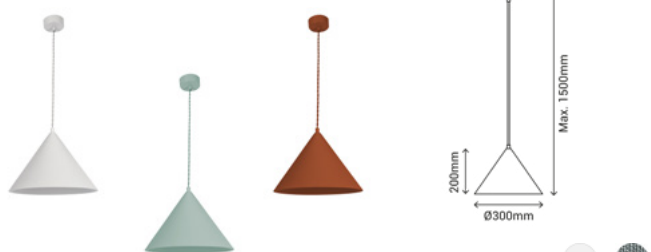

VILMA

COLGANTES

AC200-240V 50-60Hz

Material **Y** **T**

200911	40W max	1x E27	Gris cálido / Gris cálido
200199	40W max	1x E27	Verde / Verde
200800	40W max	1x E27	Arcilla / Arcilla

-20~
+50°C