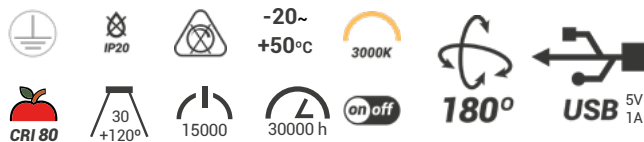

## CLARA

APLIQUES

LED COB AC 220-240 V 50-60 Hz

Material **M**

<b>167299</b>	3 W	150 lm	3000 K	Blanco RAL 9016
<b>167400</b>	3 W	150 lm	3000 K	Negro RAL 9011

REF/167299