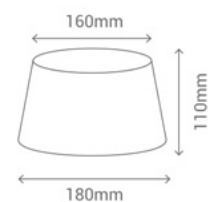

BASIC 180R

PANTALLAS

AC220-240V 50-60Hz

Material

263100	Blanco / Blanco
263101	Negro / Blanco
263102	Gris / Blanco
263103	Marrón / Blanco
263104	Crema / Blanco

*Apta para sobremesa y aplique / suitable for desk lamp and wall lamp