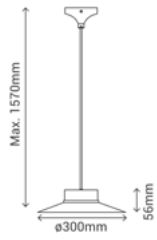

CARMEN

COLGANTES

LED SMD AC 220-240V 50-60Hz

200986

CARMEN

COLGANTES

LED SMD AC 220-240V 50-60Hz

CARMEN

COLGANTES

LED SMD AC 220-240V 50-60Hz

CARMEN

COLGANTES

LED SMD AC 220-240V 50-60Hz

Material **M** **V**

9 W   600 lm   3000 K   Blanco RAL 9016 / Negro RAL 9011

-20~
+50°C

Luz indirecta