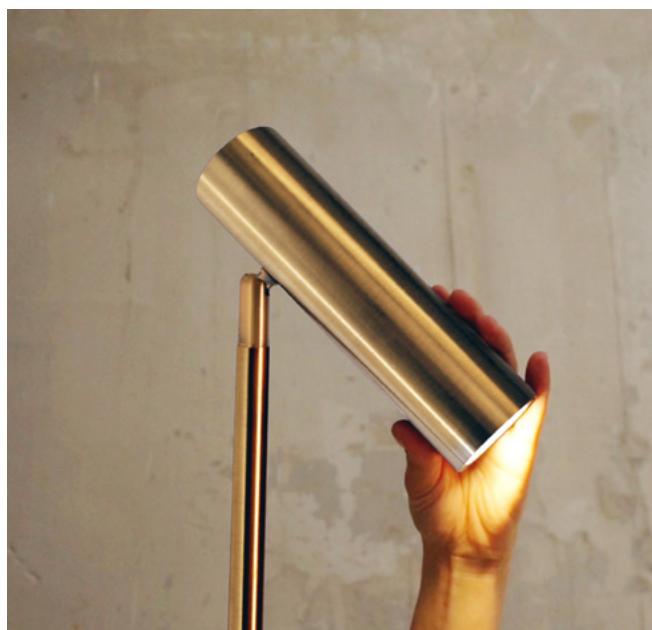

MILAN

APLIQUES

AC220-240V 50-60Hz

200910	25W max.	1x GU10	Bronce / Bronce
201910	25W max.	1x GU10	Negro / Bronce

MILAN

PIES

AC220-240V 50-60Hz

200909	25W max.	1x GU10	Bronce / Bronce
201909	25W max.	1x GU10	Negro / Bronce