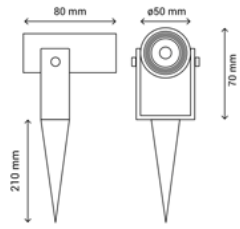

THIN

LED COB AC 220V 50-60Hz

PINCHOS / PROYECTOR