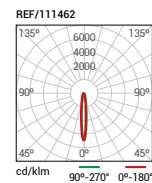

THIN

PINCHOS / PROYECTOR

LED COB AC 100-240V 50-60Hz

Material

111462	3 W	130 lm	2700 K	Negro RAL 9005
111050	3 W	130 lm	3000 K	Negro RAL 9005
111463	3 W	130 lm	4000 K	Negro RAL 9005

IP65

-20~
+50°C

IK6

CRI 82

15°

10000

35000 h

Accesorios / Accessories

Base