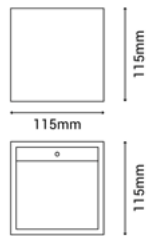

APLIQUES

Material **Y**

215112 7 W 1x G9

Blanco