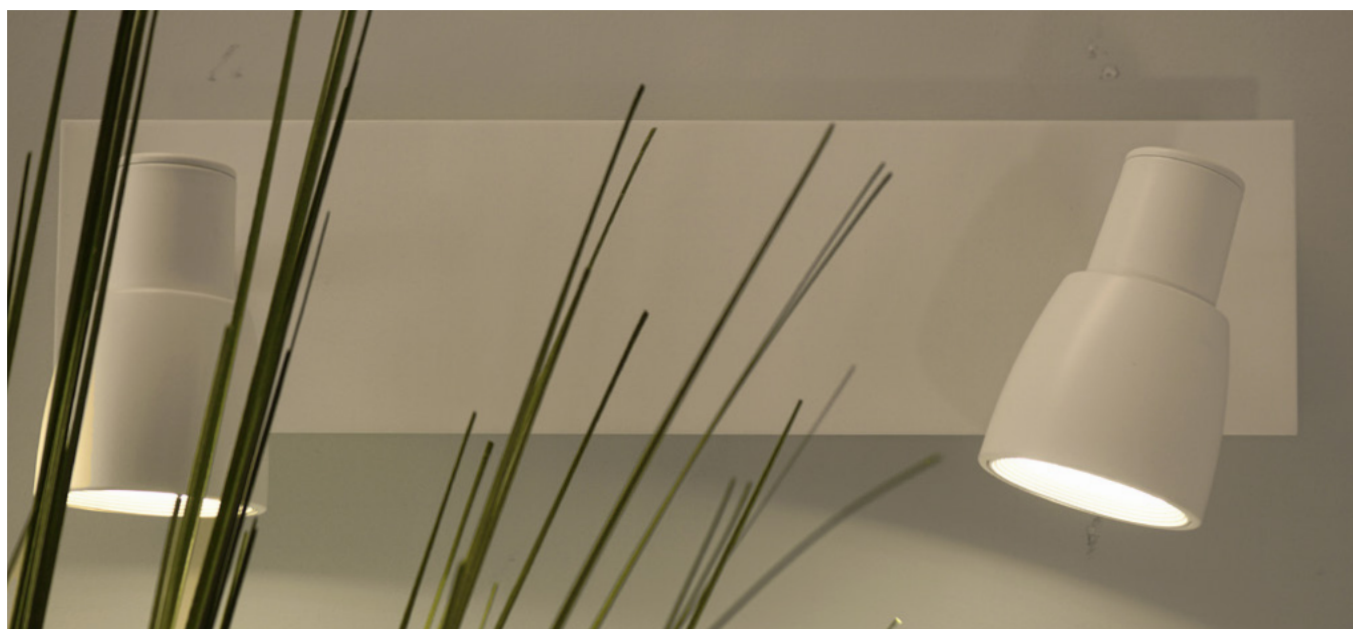

### FULINO

APLIQUES

LED COB AC200-240V 50-60Hz

Material **A** **PC**

**112226** 30W 2400 lm 4000 K Blanco / Blanco