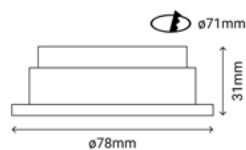

Material **ABS**

101606	1x GU10	Blanco RAL 9003

No incl.

25°

COMPATIBLE CON MÓDULO LED VISIO