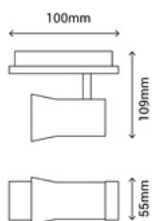

Material M M

216000	25W max.	1x GU10	Níquel / Níquel
216003	25W max.	1x GU10	Cuero viejo / Cuero viejo

-20~
+50°C

180°