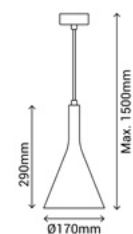

**CALA**

**CALA**

**COLGANTES**

AC110-240V 50-60Hz

Material **Y** **T**

**200754**

40W max

1x E27