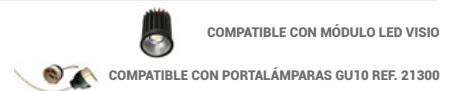

SAND

EMPOTRABLES

Material

101178	1x GU10	Blanco RAL 9003
101179	1x GU10	Níquel

No incl.

SAND

EMPOTRABLES

Material

101180	1x GU10	Blanco RAL 9003
101181	1x GU10	Níquel

No incl.

ARC

EMPOTRABLES

Material

112368	1x GU10	Blanco RAL 9003

No incl.

ARC

EMPOTRABLES

Material

112364	1x GU10	Blanco RAL 9003

No incl.