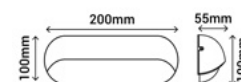

SIA

BAÑADORES

LED SMD AC 100-240V 50-60Hz