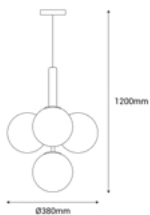

MUSA

AC110-240V 50-60Hz

COLGANTES

Material **M** **V**

Bronce / Blanco

200826

25W max.

G9

-20~
+50°C

MUSA

AC110-240V 50-60Hz

Material **M** **V**

Negro / Transparente

200952

25W max.

G9

-20~
+50°C