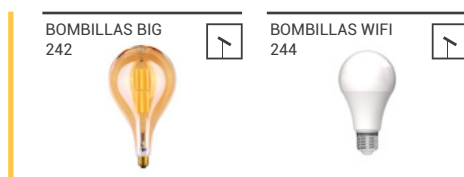

BOMBILLAS BULBS