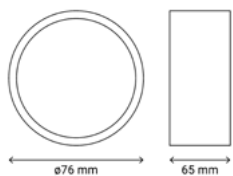

ALPHA

ALPHA

PLAFONES

LED COB AC 90-250V 50-60Hz

Material

100818 7 W 600 lm 4000 K Blanco RAL 9003

ALPHA

PLAFONES

LED COB AC 90-250V 50-60Hz

Material

100819 7 W 600 lm 4000 K Blanco RAL 9003