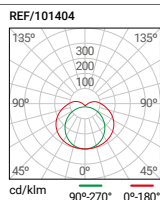

Material V

<b>101404</b>	24 W	2350 lm	4000 K	Blanco
<b>101405</b>	24 W	2400 lm	6500 K	Blanco

-20~  
+50°C