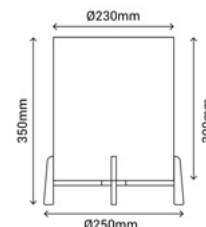

WALA

SOBREMESAS / FLEXOS

AC220-240V 50-60Hz