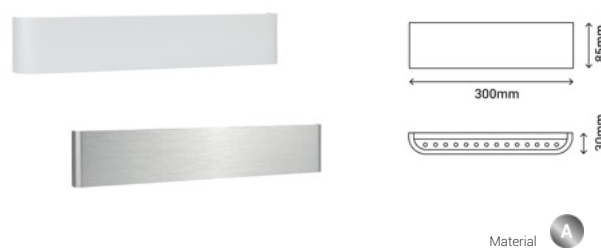

LED SMD AC200-240V 50-60Hz

<b>217010</b>	12W	720 lm	3000 K	Blanco
---------------	-----	--------	--------	--------

**KLEE**

**APLIQUES**

LED SMD AC200-240V 50-60Hz

<b>217011</b>	16W	960 lm	3000 K	Blanco
<b>217020</b>	16W	960 lm	3000 K	Aluminio