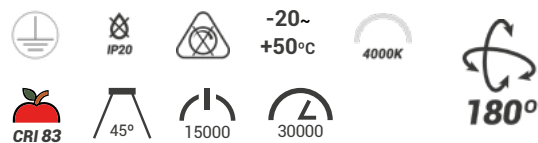

### FULINO

APLIQUES

LED COB AC200-240V 50-60Hz

Material **A** **PC**

**112230** 10W 800 lm 4000 K Blanco / Blanco