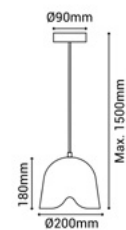

PARIS

COLGANTES

AC220-240V 50-60Hz

Material **M** **M**

201020 40W max 1x E27 Blanco / Bronce

-20~
+50°C