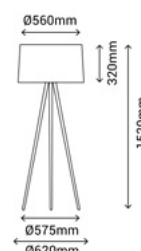

BEA

PIES

AC220-240 V 50-60Hz