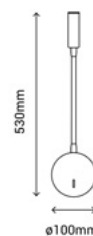

Material **M** **S**

167301	3W	200 lm	3000 K	Blanco / Blanco
1001150	3W	200 lm	3000 K	Negro / Negro