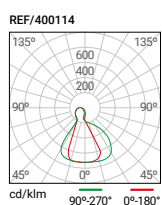

Material

400114	3 W	120 lm	3000 K	Blanco RAL 9003
400116	3 W	120 lm	3000 K	Gris antracita RAL 7012
400118	3 W	120 lm	3000 K	Marrón RAL 8025
400115	3 W	120 lm	4000 K	Blanco RAL 9003
400117	3 W	120 lm	4000 K	Gris antracita RAL 7012
400119	3 W	120 lm	4000 K	Marrón RAL 8025