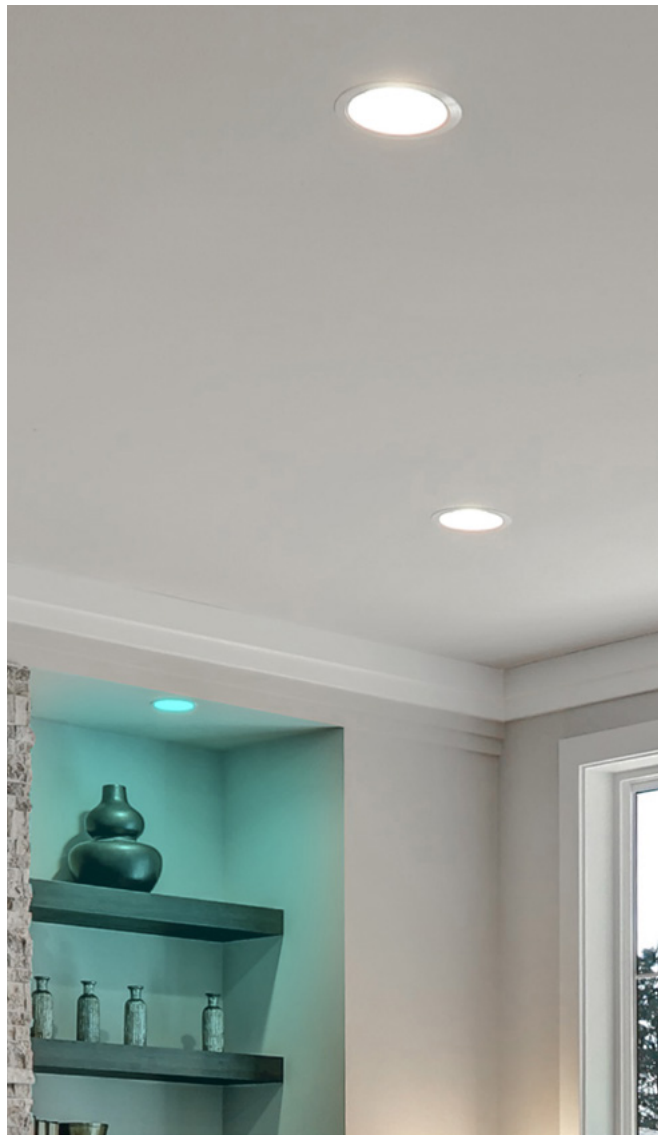

SURF

PLAFONES

LED SMD AC 220-240V 50-60Hz

Material **A** **PC**

113200 18 W 1500 lm 3000-6000 K Blanco RAL 9003