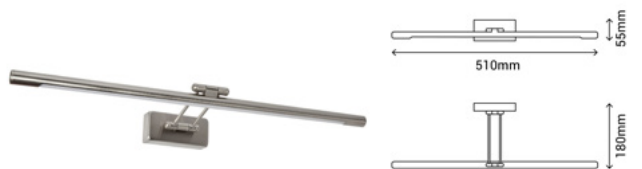

BARGELD

BARGELD

LED SMD AC200-240V 50-60Hz

ILUMINACUADROS

Material **M** **M**

141280 8W 310 lm 4000 K Níquel mate / Níquel mate

BARGELD

LED SMD AC90-265V 50-60Hz

ILUMINACUADROS

Material **M** **M**

141290 12W 800 lm 4000 K Níquel mate / Níquel mate