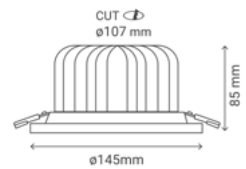

THOR

EMPOTRABLES

LED COB AC 220-240V 50-60Hz

Material

101753	20 W	1800 lm	3000 K	Blanco RAL 9003
101759	20 W	1850 lm	4000 K	Blanco RAL 9003

-20~+50°C **- Dim +**