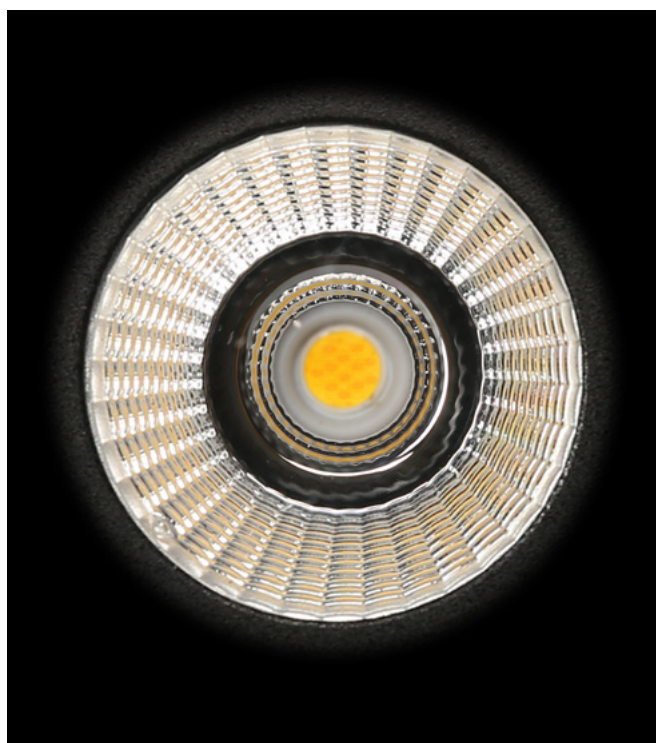

VISIO

EMPOTRABLES

LED COB AC 100-240V 50-60Hz

Material **M**

101630	11 W	950 lm	2700-4000-5500 K	24°	Negro RAL 9005
101631	11 W	950 lm	2700-4000-5500 K	60°	Negro RAL 9005
101602	11 W	950 lm	2700-4000-5500 K	120°	Negro RAL 9005

Accesorios / Accessories

25153 - Driver 12W

25152 - Driver 12W **WiFi**

VISIO

EMPOTRABLES

Material **ABS**

101621	1x GU10	Blanco RAL 9003

No incl.

COMPATIBLE CON MÓDULO LED VISIO

Material **ABS**

101624	1x GU10	Blanco RAL 9003

No incl.

COMPATIBLE CON MÓDULO LED VISIO

Material **ABS**

101618	1x GU10	Blanco RAL 9003

No incl.

COMPATIBLE CON MÓDULO LED VISIO

Material **ABS**

101606	1x GU10	Blanco RAL 9003

No incl.

25°

COMPATIBLE CON MÓDULO LED VISIO