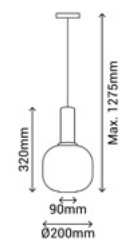

GARBO

COLGANTES

AC200-240V 50-60Hz