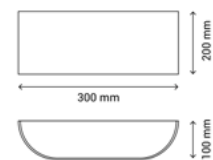

BASIC 300C

PANTALLAS

AC220-240V 50-60Hz

Material

263140	Blanco / Blanco
263141	Negro / Blanco
263142	Gris / Blanco
263143	Marrón / Blanco
263144	Crema / Blanco

*Apta para aplique 60500 / suitable for wall lamp 60500