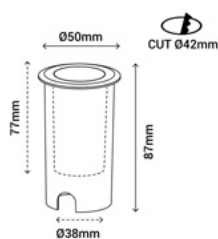

INMA

EMPOTRABLES

LED SMD AC 100-240V 50-60Hz

Material

400008	2 W	90 lm	3000 K	Blanco RAL 9003
400104	2 W	90 lm	3000 K	Aluminio

IP65 -20~+50°C REF/400006
CRI 80 160° 15000 20000 h

INMA

EMPOTRABLES

LED SMD AC 100-240V 50-60Hz