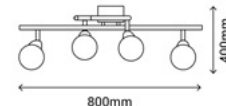

PLAFONES

Material **M** **AC**

209513 25W max. 4x G9

Cromo / Transparente

-20~
+50°C