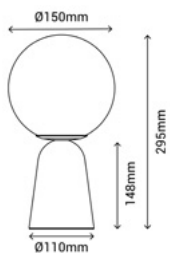

CRETA

SOBREMESAS / FLEXOS

AC110-240V 50-60Hz

Material **C** **V**

200750 40W max 1x E14 Blanco/Gris / Blanco

-20~
+50°C

No incl.
Max.
Ø32mm