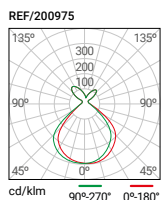

VALENTINA

LED SMD AC 220-240 V 50-60 Hz

COLGANTES

VALENTINA

LED SMD AC 220-240 V 50-60 Hz

COLGANTES

VALENTINA

LED SMD AC 220-240 V 50-60 Hz

COLGANTES

VALENTINA

LED SMD AC 220-240 V 50-60 Hz

COLGANTES

200977

Material **M** **AC**

-20~
+50°C

18 W

1200 lm

3000 K

Blanco RAL 9016 / Negro RAL 9011