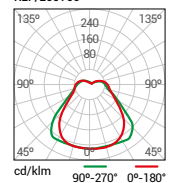

15000

20000 h

REF/200766