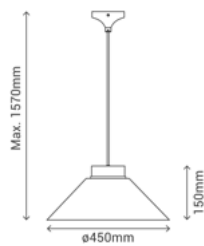

CARMEN

COLGANTES

LED SMD AC 220-240V 50-60Hz

CARMEN

COLGANTES

LED SMD AC 220-240V 50-60Hz

CARMEN

COLGANTES

LED SMD AC 220-240V 50-60Hz

2009991

CARMEN

COLGANTES

LED SMD AC 220-240V 50-60Hz

Material **M** **V**

9 W   600 lm   3000 K   Blanco RAL 9016 / Negro RAL 9011

-20~
+50°C

Luz indirecta