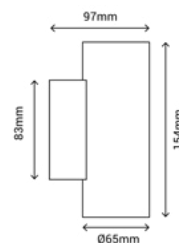

APLIQUES

Material

400902	2x GU10	Gris antracita RAL 7012
400903	2x GU10	Marrón RAL 8025

-20~
+50°C

No incl.

-20~
+50°C

No incl.