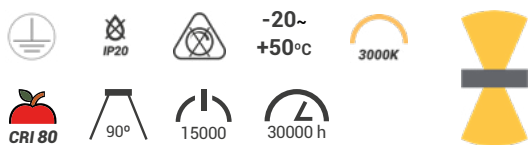

LED SMD AC200-240V 50-60Hz

<b>217010</b>	12W	720 lm	3000 K	Blanco
---------------	-----	--------	--------	--------

**KLEE**

**APLIQUES**

LED SMD AC200-240V 50-60Hz

<b>217011</b>	16W	960 lm	3000 K	Blanco
<b>217020</b>	16W	960 lm	3000 K	Aluminio