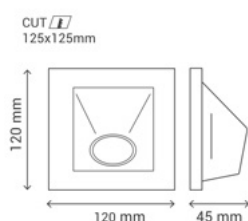

**EMPOTRABLES**

Material **Y**

**102155**

1x GU10

Blanco

**FRONT**

**EMPOTRABLES**

Material **Y**