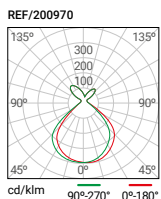

VALENTINA

LED SMD AC 220-240 V 50-60 Hz

COLGANTES

VALENTINA

LED SMD AC 220-240 V 50-60 Hz

COLGANTES

200980

200972

VALENTINA

LED SMD AC 220-240 V 50-60 Hz

COLGANTES

VALENTINA

LED SMD AC 220-240 V 50-60 Hz

COLGANTES

Material **M** **AC**

-20~
+50°C

18 W

1200 lm

3000 K

Blanco RAL 9016 / Negro RAL 9011