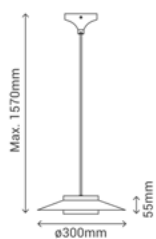

**Luz indirecta**

**VALENTINA**

LED SMD AC 220-240 V 50-60 Hz

**COLGANTES**

200978

200971

**VALENTINA**

LED SMD AC 220-240 V 50-60 Hz