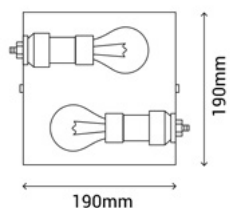

BASIC

ESTRUCTURAS

AC220-240V 50-60Hz

Material **M**

60500

40W max

2x E27

Blanco

-20~
+50°C