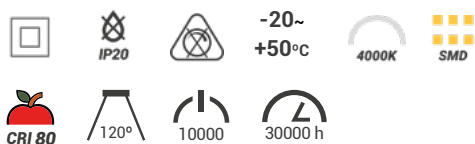

Material **PC**