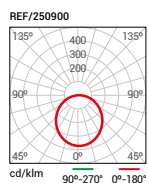

Material

250900	1,5 W	110 lm	3000 K	Blanco RAL 9003
250901	1,5 W	110 lm	4000 K	Blanco RAL 9003