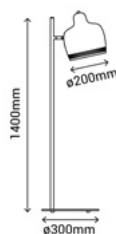

<b>200249</b>	40W max	1x E27	Gris cálido 1C
<b>200250</b>	40W max	1x E27	Azul 5415C
<b>200251</b>	40W max	1x E27	Verde 5517C

-20~  
+50°C

**ISA**

**PIES**

AC200-240V 50-60Hz

Material **M** **T**

<b>200252</b>	40W max	1x E27	Gris cálido 1C / Gris cálido 1C
---------------	---------	--------	---------------------------------