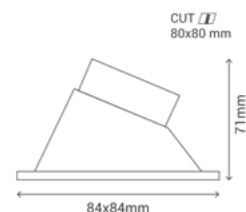

Material **ABS**

101624	1x GU10	Blanco RAL 9003

No incl.

COMPATIBLE CON MÓDULO LED VISIO