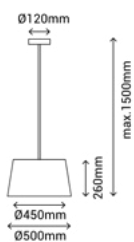

ONA

COLGANTES

AC220-240V 50-60Hz