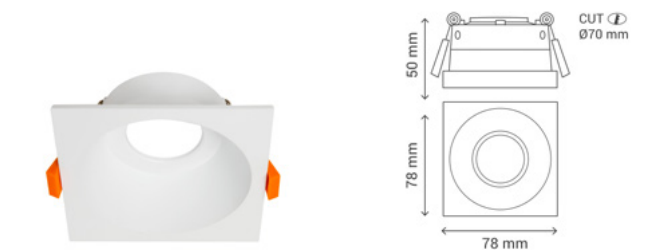

ARC

EMPOTRABLES

Material

112368	1x GU10	Blanco RAL 9003

No incl.