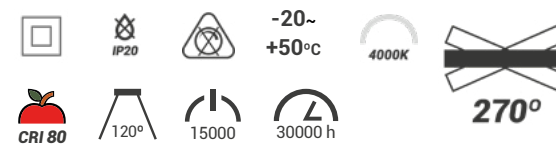

Material **M** **M**

141290 12W 800 lm 4000 K Níquel mate / Níquel mate