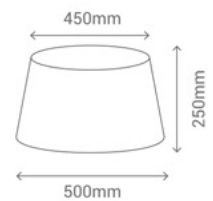

BASIC 500R

PANTALLAS

AC220-240V 50-60Hz

Material

263120

Blanco / Blanco

263121

Negro / Blanco

263122

Gris / Blanco

263123

Marrón / Blanco

263124

Crema / Blanco

*Apta para colgante y pies de salon / suitable for pendant lamp and floor lamp

BASIC 400R

PANTALLAS

AC220-240V 50-60Hz

Material

263110

Blanco / Blanco

263111

Negro / Blanco

263112

Gris / Blanco

263113

Marrón / Blanco

263114

Crema / Blanco

*Apta para colgante y pies de salon / suitable for pendant lamp and floor lamp