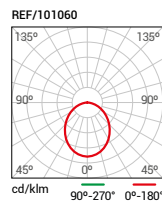

### HOLEGLAS

EMPOTRABLES

LED SMD AC 85-265V 50-60Hz

Material

**101062** 18 W 1600 lm 4000 K Blanco RAL 9003