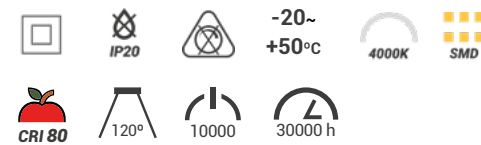

### HOLEGLAS

EMPOTRABLES

LED SMD AC 85-265V 50-60Hz

Material

**101061** 12 W 890 lm 4000 K Blanco RAL 9003