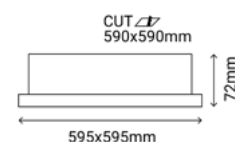

Material **M** **PC**

100832 34 W 3300 lm 4000 K Blanco RAL 9003

Accesorios / Accessories
50627 - Marco superficie
50629 - Kit emergencia

REF/100832