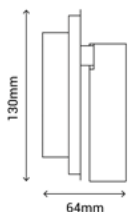

MILU

MILU

APLIQUES

LED COB AC 200-240V 50-60Hz

Material ☒ M ☐ V

167297	6+3 W	350+150 lm	3000 K	Negro RAL 9011
167298	6+3 W	350+150 lm	3000 K	Blanco RAL 9016

REF/167297