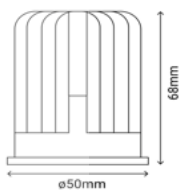

# VISIO

**VISIO**

**EMPOTRABLES**

LED COB AC 100-240V 50-60Hz

Material **M**

<b>101630</b>	11 W	950 lm	2700-4000-5500 K	24°	Negro RAL 9005
<b>101631</b>	11 W	950 lm	2700-4000-5500 K	60°	Negro RAL 9005
<b>101602</b>	11 W	950 lm	2700-4000-5500 K	120°	Negro RAL 9005