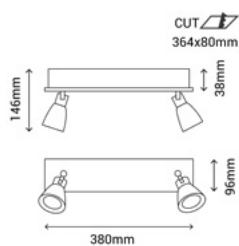

FULINO

APLIQUES

LED COB AC200-240V 50-60Hz

Material **A** **PC**

112228 20W 1600 lm 4000 K Blanco / Blanco