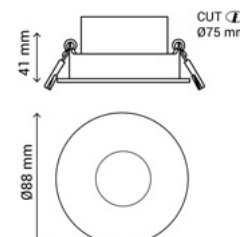

Material

**111031** Blanco RAI 9003

No incl.

**ARUMFIX**

EMPOTRABLES

AC 100-240V 50-60Hz

Material

**111029** Blanco RAI 9003