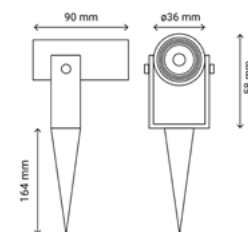

Accesorios / Accessories

Pag.239

- 10080 - Conector hembra
- 10081 - Tapón hembra
- 10084 - Fijación 37mm
- 10083 - Fijación 65mm

**THIN**

**THIN**

**PINCHOS / PROYECTOR**

LED COB AC 100-240V 50-60Hz

Material 