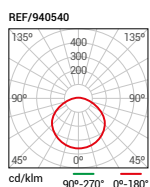

AQUARUM

AQUARUM

EMPOTRABLES

LED SMD AC 85-265V

CUT Ø225mm

Material

940540   20 W   1400 lm   4000 K   Blanco RAL 9003

-5~
+40°C