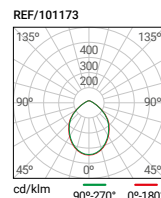

Material

101173	20 W	1600 lm	3000 K	Blanco RAL 9003
101174	20 W	1650 lm	4000 K	Blanco RAL 9003