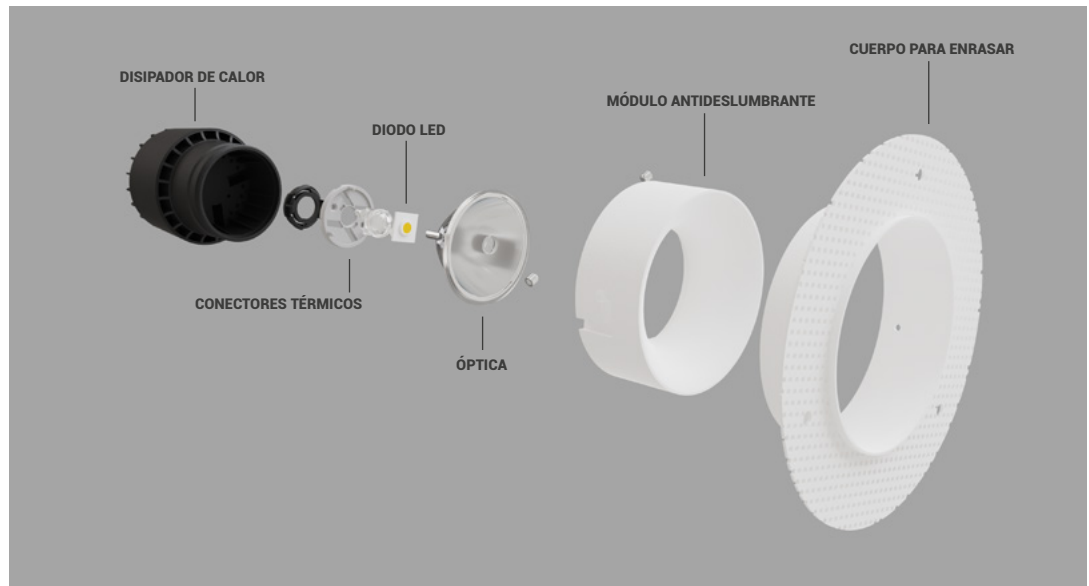

DOTFIX

EMPOTRABLES

LED COB AC 220-240V 50-60Hz

105031	15 W	900 lm	2700-4000-6000 K	15°	Blanco RAL 9003
105069	15 W	900 lm	2700-4000-6000 K	36°	Blanco RAL 9003

-10~+40°C