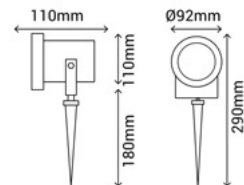

Material A V

112308

1x GU10

Negro RAL 9005

-20~
+50°C