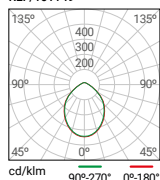

## EMPOTRABLES

LED SMD AC 220-240V 50-60Hz

Material **A** **PC**

<b>101149</b>	25 W	2150 lm	4000 K	Blanco RAL 9003
<b>101172</b>	25 W	2100 lm	3000 K	Blanco RAL 9003

+50°C

REF/101149

- Dim +