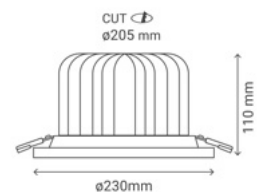

THOR

EMPOTRABLES

LED COB AC 220-240V 50-60Hz

Material

100753	60 W	5450 lm	4000 K	Blanco RAL 9003
100759	60 W	5400 lm	3000 K	Blanco RAL 9003

+50°C **- Dim +**