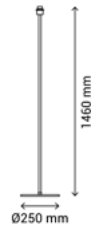

BASIC

ESTRUCTURAS

AC220-240V 50-60Hz