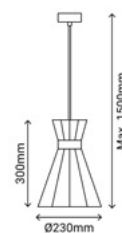

ZOE

COLGANTES

AC200-240V 50-60Hz

Material **C** **M**

200755

40W max

1x E27

Blanco/Gris / Bronce

-20~
+50°C