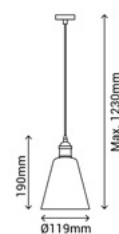

AVA

COLGANTES

AC200-240 V 50-60Hz