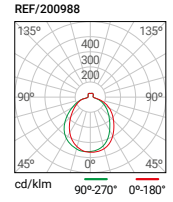

**CARMEN**

**COLGANTES**

LED SMD AC 220-240V 50-60Hz

200996

200989

200988

200997

**CARMEN**