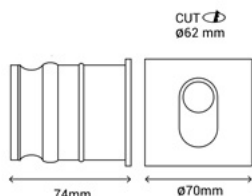

BELY

BAÑADORES

LED COB AC 100-240 V 50-60 Hz