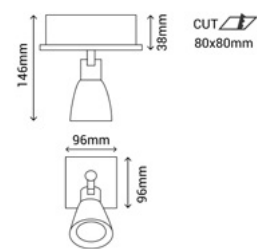

Material **A** **PC**

112230 10W 800 lm 4000 K Blanco / Blanco