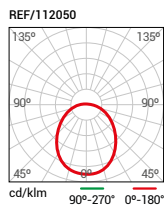

## DOUCHE

EMPOTRABLES

LED SMD AC 200-240V 50-60 Hz

CUT  075mm

Material 

**112050** 7 W 560 lm 4000 K Blanco RAL 9003