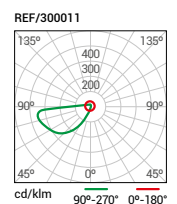

Material

300011   6 W   450 lm   3000 K   Gris antracita RAL 7012