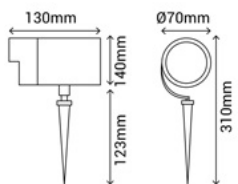

YUKA ESTILO

PINCHOS / PROYECTOR

AC Max. 250V 50-60Hz

Material A V

400091

1x GU10

Negro RAL 9005

-20~
+50°C