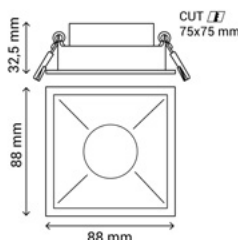

ARUMFIX

EMPOTRABLES

AC 100-240V 50-60Hz