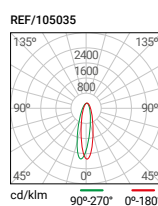

Antes de la instalación
Before installation