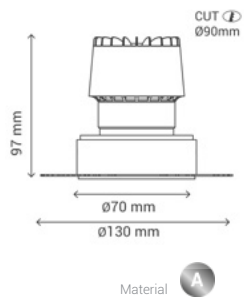

Antes de la instalación  
Before installation

REF/105025

**DOTFIX**

**EMPOTRABLES**

LED COB AC 220-240V 50-60Hz

<b>105031</b>	15 W	900 lm	2700-4000-6000 K	15°	Blanco RAL 9003
<b>105069</b>	15 W	900 lm	2700-4000-6000 K	36°	Blanco RAL 9003