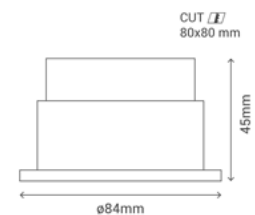

VISIO

EMPOTRABLES

Material **ABS**

101621	1x GU10	Blanco RAL 9003

No incl.

COMPATIBLE CON MÓDULO LED VISIO