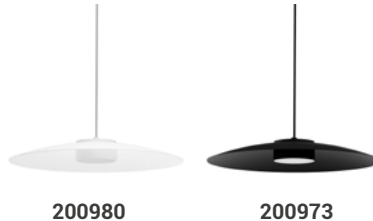

VALENTINA

LED SMD AC 220-240 V 50-60 Hz

COLGANTES

VALENTINA

LED SMD AC 220-240 V 50-60 Hz

COLGANTES

VALENTINA

LED SMD AC 220-240 V 50-60 Hz

COLGANTES

VALENTINA

LED SMD AC 220-240 V 50-60 Hz

COLGANTES

Material **M** **AC**

-20~
+50°C

18 W

1200 lm

3000 K

Blanco RAL 9016 / Negro RAL 9011