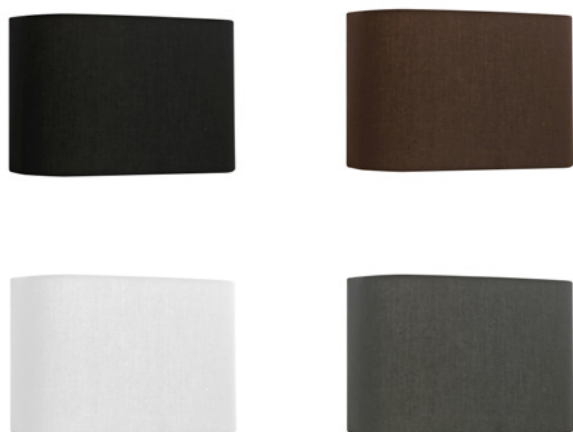

BASIC 300C

PANTALLAS

AC220-240V 50-60Hz

Material

263140	Blanco / Blanco
263141	Negro / Blanco
263142	Gris / Blanco
263143	Marrón / Blanco
263144	Crema / Blanco

*Apta para aplique 60500 / suitable for wall lamp 60500