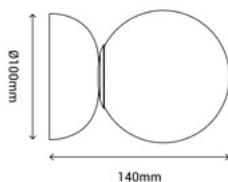

AC110-240V 50-60Hz

Material **C** **V**

**200750** 40W max 1x E14 Blanco/Gris / Blanco

-20~  
+50°C

No incl.  
Max.  
Ø32mm

**CRETA**

**APLIQUES**

AC110-240V 50-60Hz