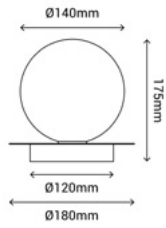

MUSA

PLAFONES

AC110-240V 50-60Hz