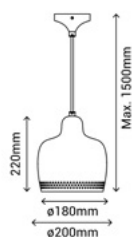

ISA

COLGANTES

AC200-240V 50-60Hz