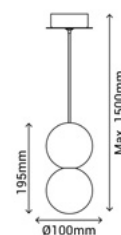

Material **C** **V**

200749 25W max. 1x G9 Blanco/Gris / Blanco

-20~
+50°C