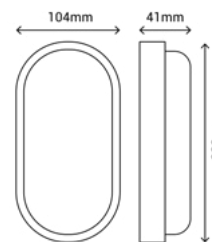

GRASS

GRASS

LED SMD AC 220-240V

APLIQUES

Material **ABS**

101183 18 W 1300 lm 4000 K Blanco RAL 9003

GRASS

LED SMD AC 220-240V

APLIQUES

Material **ABS**

100763 18 W 1300 lm 4000 K Blanco RAL 9003