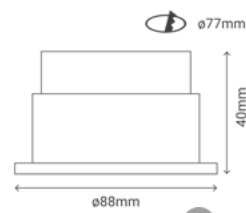

Material **ABS**

101618	1x GU10	Blanco RAL 9003

No incl.

COMPATIBLE CON MÓDULO LED VISIO