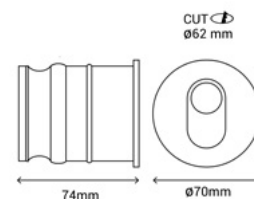

BELY

BAÑADORES

LED COB AC 100-240 V 50-60 Hz