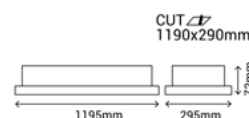

PEAK

EMPOTRABLES

LED SMD AC 220-240V 50-60Hz

Material **M** **PC**

100836 36 W 4190 lm 4000 K Blanco RAL 9003

Accesorios / Accessories
50627 - Marco superficie
50629 - Kit emergencia

REF/100836