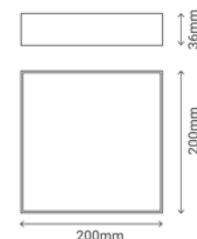

LINHA PLAFONES

LED SMD AC 220-240V 50-60Hz

Material **ABS**

103418 24 W 2160 lm 3000-4000-5500 K Blanco RAL 9003