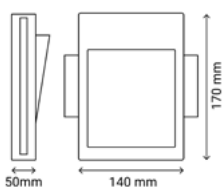

CUT 145x175 mm