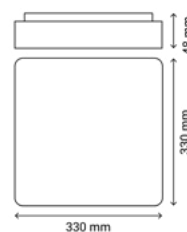

PLAFONES

CANADIAN

LED SMD AC 220-240V 50-60Hz

Material **ABS**

100765 24 W 2500 lm 4000 K

Blanco RAL 9003