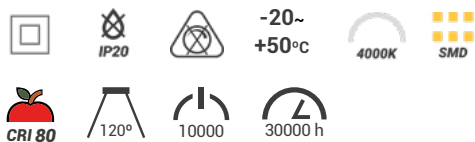

## BELOW

REGLETAS

LED SMD AC 220-240V 50-60Hz

Material **A** **PC**

Material **A** **PC**

**102011** 24 W 2175 lm 4000 K Blanco RAL 9003

**102041** 45 W 3800 lm 4000 K Blanco RAL 9003

BELOW Disipador de aluminio  
BELOW Aluminium dissipator