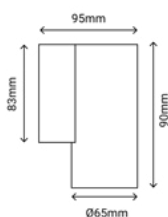

Material

400900	1x GU10	Gris antracita RAL 7012
400901	1x GU10	Marrón RAL 8025

REGA

AC Max. 250V 50Hz