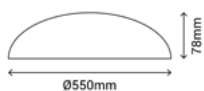

Material **ABS** **M**

200961   36W   2750 lm   3000-6500K + RGB   Blanco / Blanco

-20~
+50°C

Bluetooth

App

**Altavoz oculto
20W**