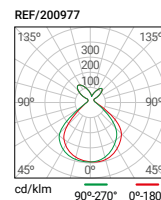

200976

200975

200982

200977

200984

Material **M** **AC**

-20~  
+50°C

18 W