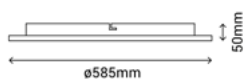

**3CCT  
SWICHT**

Disponible con cable de 4m. Ref:2174037

**ALBA**

**PLAFONES**

LED SMD AC 200-240 V 50-60 Hz

Material **M** **A**

**166634** 48 W 4300 lm 2700-4000-6000 Blanco / Blanco

IP20
 -20~+50°C
 SMD
 3 CCT SWICHT