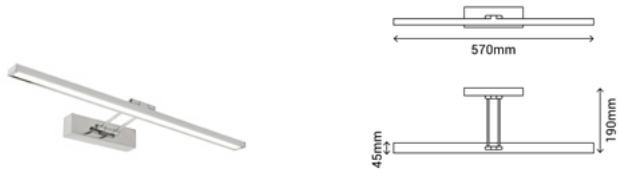

Material **M** **AC**

141281 12W 532 lm 4000 K Cromo / Cromo