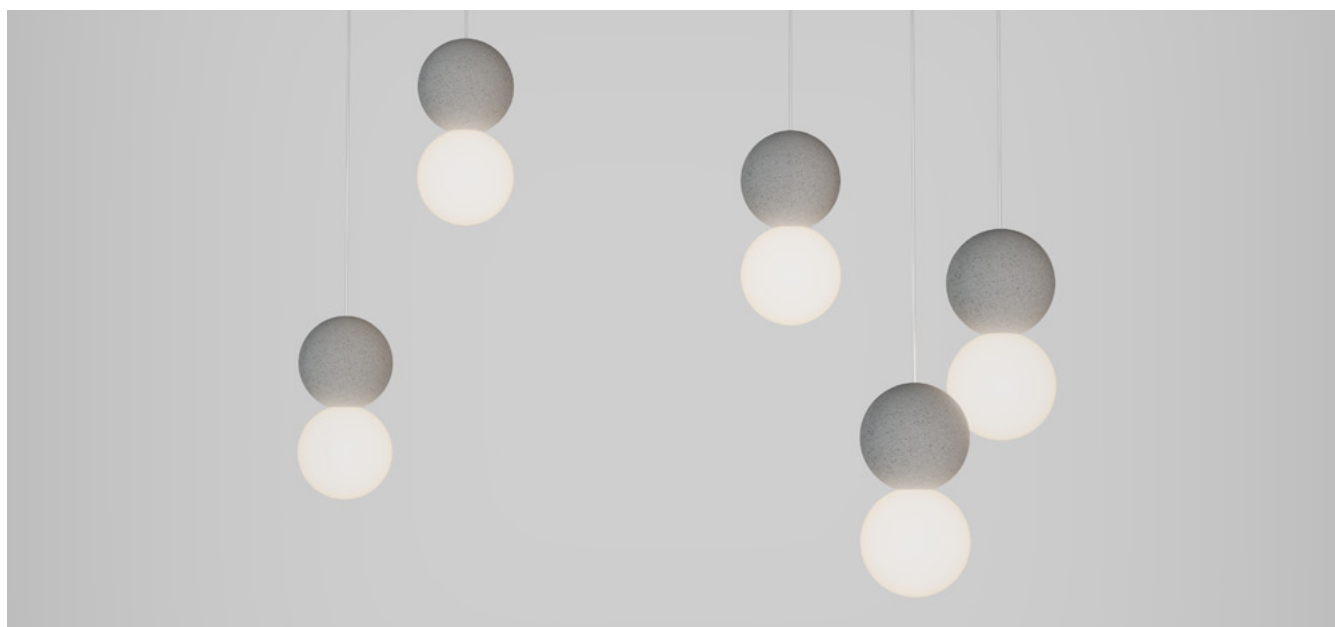

# CRETA

Colgante

**CRETA**

**COLGANTES**

AC110-240V 50-60Hz

Material **C** **V**

**200749** 25W max. 1x G9 Blanco/Gris / Blanco

-20~  
+50°C