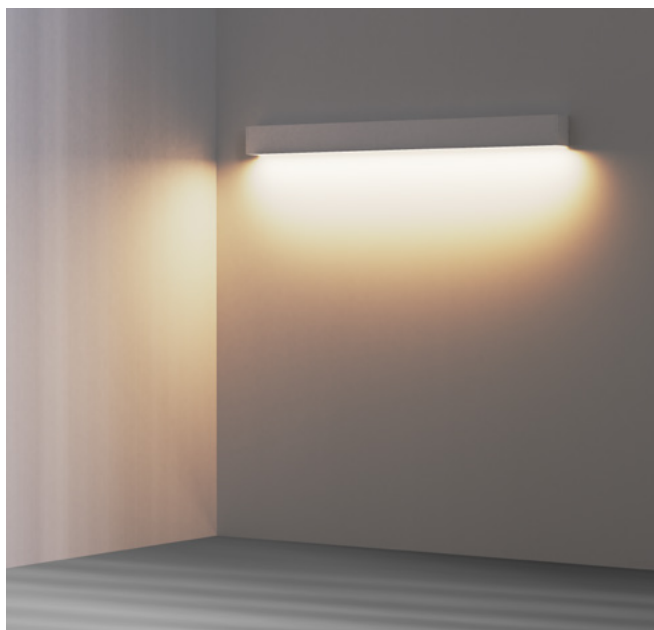

Kit brazo mural

Soporte para instalación sobre muro vertical.

Ref.:1670905