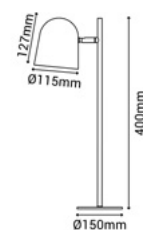

PARIS

SOBREMESAS / FLEXOS

AC220-240V 50-60Hz

Material **M** **M**

201019 40W max 1x E14 Blanco / Bronce

-20~
+50°C

on off