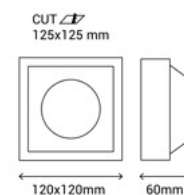

FRONT

EMPOTRABLES

Material **Y**

101151

1x GU10

Blanco

FRONT

EMPOTRABLES

Material **Y**

102155

1x GU10

Blanco

FRONT

EMPOTRABLES

Material **Y**

101156

1x GU10

Blanco

FRONT

EMPOTRABLES

Material **Y**

101153

2x GU10

Blanco

FRONT

EMPOTRABLES

Material **Y**

102152

1x AR111

Blanco

FRONT

EMPOTRABLES

Material **Y**

102151

1x AR111

Blanco

FRONT

EMPOTRABLES

Material **Y**

102153

2x AR111

Blanco