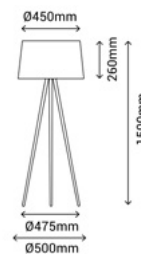

ONA

PIES

AC220-240V 50-60Hz