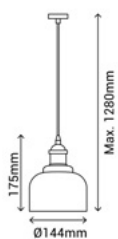

TESSA

COLGANTES

AC200-240 V 50-60Hz