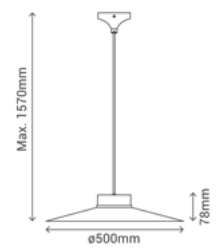

CARMEN

COLGANTES

LED SMD AC 220-240V 50-60Hz

CARMEN

COLGANTES

LED SMD AC 220-240V 50-60Hz

200988

CARMEN

COLGANTES

LED SMD AC 220-240V 50-60Hz

CARMEN

COLGANTES

LED SMD AC 220-240V 50-60Hz

Material **M** **V**

9 W   600 lm   3000 K   Blanco RAL 9016 / Negro RAL 9011

-20~
+50°C

Luz indirecta