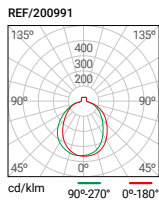

CARMEN

COLGANTES

LED SMD AC 220-240V 50-60Hz

CARMEN

COLGANTES

LED SMD AC 220-240V 50-60Hz

CARMEN

COLGANTES

LED SMD AC 220-240V 50-60Hz

CARMEN

COLGANTES

LED SMD AC 220-240V 50-60Hz

Material **M** **V**

9 W   600 lm   3000 K   Blanco RAL 9016 / Negro RAL 9011

-20~
+50°C

Luz indirecta