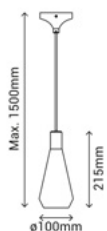

LUA

COLGANTES

AC 220-240V 50-60Hz

Material **M** **M**

200944	25 W max.	1x GU10	Blanco RAL 9016 / Blanco RAL9016
200945	25 W max.	1x GU10	Negro RAL 9011 / Negro RAL 9011

-20~
+50°C