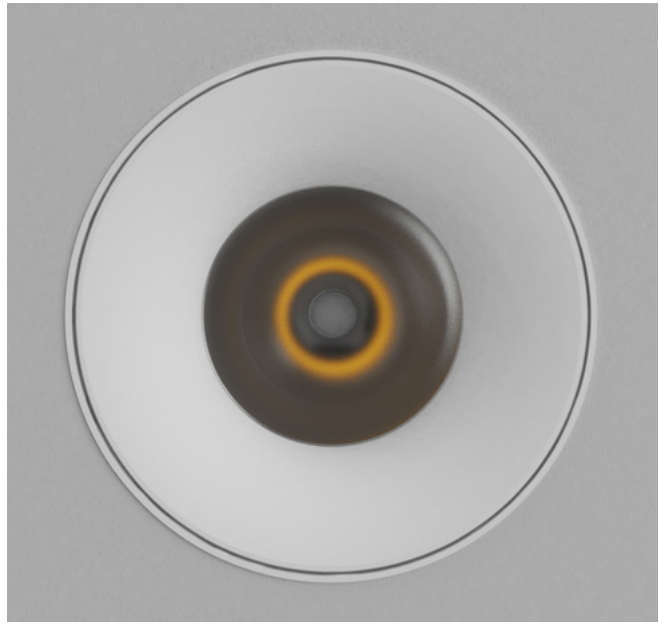

Antes de la instalación  
Before installation

REF/105025

**DOTFIX**

**EMPOTRABLES**

LED COB AC 220-240V 50-60Hz

<b>105031</b>	15 W	900 lm	2700-4000-6000 K	15°	Blanco RAL 9003
<b>105069</b>	15 W	900 lm	2700-4000-6000 K	36°	Blanco RAL 9003