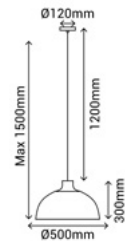

BOHO

COLGANTES

AC220-240V 50-60Hz