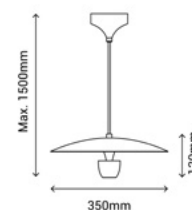

# POPPINS

**POPPINS**

COLGANTES

LED SMD AC 200-240V 50-60Hz

Material **M** **T**

<b>200002</b>	3+6 W	150+400 lm	3000 K	Negro RAL 9011
<b>200005</b>	3+6 W	150+400 lm	3000 K	Blanco RAL 9016

REF/200002