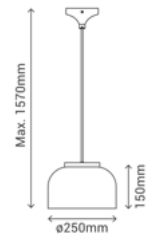

200976

200975

200982

200977

200984

Material **M** **AC**

-20~  
+50°C

18 W