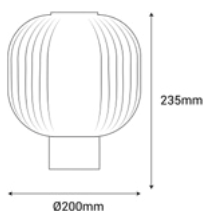

GARBO

SOBREMESAS / FLEXOS

AC200-240V 50-60Hz