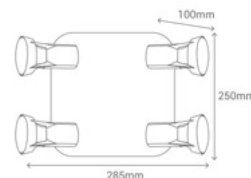

KODY

PLAFONES

AC220-240V 50-60Hz

Material M M

216007	25W max.	4x GU10	Níquel / Níquel
216008	25W max.	4x GU10	Cuero viejo / Cuero viejo

-20~
+50°C

180°