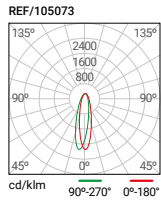

Antes de la instalación
Before installation