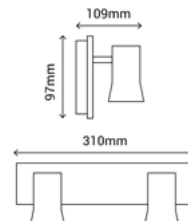

KODY

APLIQUES

AC220-240V 50-60Hz

Material M M

216001	25W max.	2x GU10	Níquel / Níquel
216004	25W max.	2x GU10	Cuero viejo / Cuero viejo

-20~
+50°C

180°