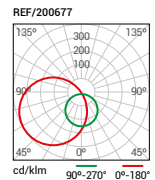

KOA

KOA

APLIQUES

LED SMD AC 100-240V 50-60Hz

Material **ABS**

200677	7 W	650 lm	3000 K	Blanco RAL 9003
200776	7 W	650 lm	3000 K	Negro RAL 9005
200679	7 W	650 lm	4000 K	Blanco RAL 9003
200678	7 W	650 lm	4000 K	Negro RAL 9005