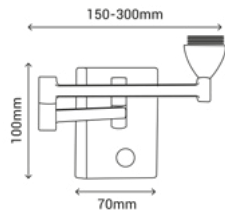

BASIC

ESTRUCTURAS

AC200-240V 50-60Hz