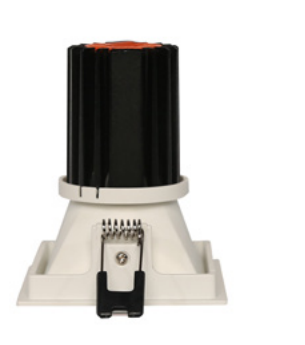

VISIO

EMPOTRABLES

LED COB AC 100-240V 50-60Hz

Material **M**

101630	11 W	950 lm	2700-4000-5500 K	24°	Negro RAL 9005
101631	11 W	950 lm	2700-4000-5500 K	60°	Negro RAL 9005
101602	11 W	950 lm	2700-4000-5500 K	120°	Negro RAL 9005

Accesorios / Accessories

25153 - Driver 12W

25152 - Driver 12W **WiFi**

VISIO

EMPOTRABLES

Material **ABS**

101621	1x GU10	Blanco RAL 9003

No incl.

COMPATIBLE CON MÓDULO LED VISIO

Material **ABS**

101624	1x GU10	Blanco RAL 9003

No incl.

COMPATIBLE CON MÓDULO LED VISIO

Material **ABS**

101618	1x GU10	Blanco RAL 9003

No incl.

COMPATIBLE CON MÓDULO LED VISIO

Material **ABS**

101606	1x GU10	Blanco RAL 9003

No incl.

25°

COMPATIBLE CON MÓDULO LED VISIO