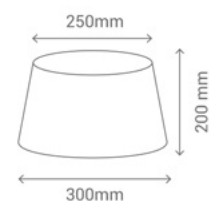

BASIC 300R

PANTALLAS

AC220-240V 50-60Hz

Material

263130	Blanco / Blanco
263131	Negro / Blanco
263132	Gris / Blanco
263133	Marrón / Blanco
263134	Crema / Blanco

*Apta para sobremesa y aplique / suitable for desk lamp