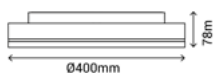

# ORION

**ORION**

**PLAFONES**

LED SMD AC200-240V 50-60Hz

Material  

**200922**    40W    2500 lm    4500-3000 K    Blanco / Blanco

-20~  
+50°C

**Luz perimetral**