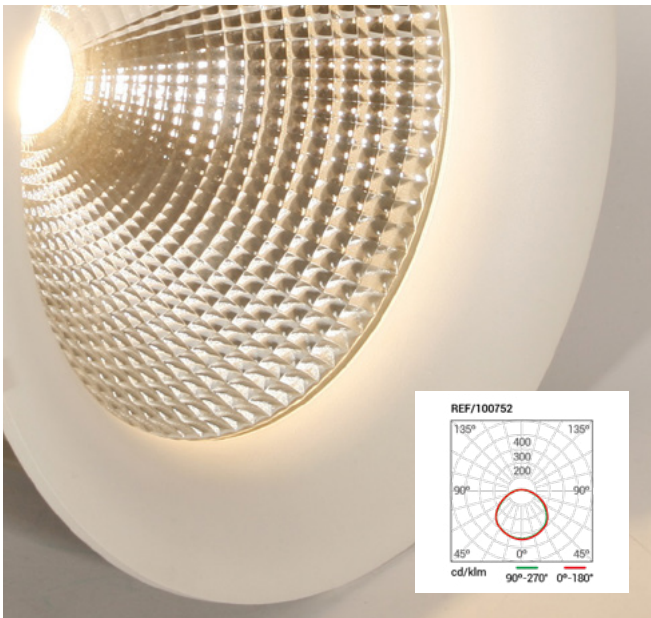

THOR

EMPOTRABLES

LED COB AC 220-240V 50-60Hz

Material

101753	20 W	1800 lm	3000 K	Blanco RAL 9003
101759	20 W	1850 lm	4000 K	Blanco RAL 9003

-20~+50°C **- Dim +**

THOR

LED COB AC 220-240V 50-60Hz

Material

100752	40 W	3650 lm	4000 K	Blanco RAL 9003
100760	40 W	3500 lm	3000 K	Blanco RAL 9003

+50°C **- Dim +**