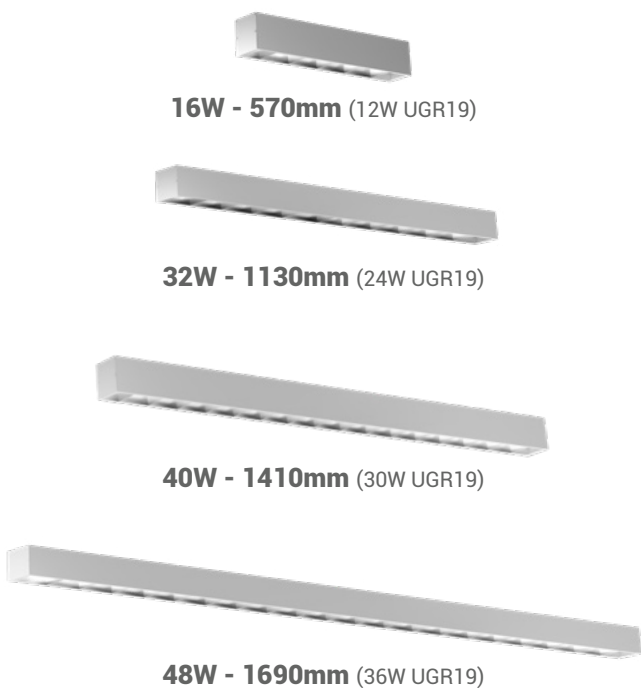

## Medidas personalizables

Disponemos de tamaños de corte a medida a partir de 7cm. Medida máxima 5m. Consultar condiciones.