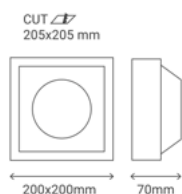

FRONT

EMPOTRABLES

Material **Y**

102152

1x AR111

Blanco