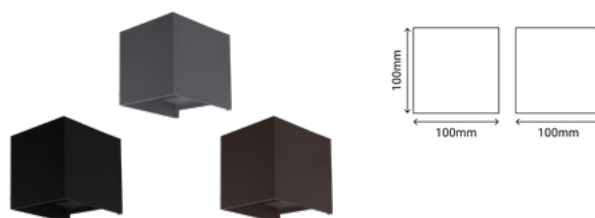

Material

400086	12 W	850 lm	3000 K	Negro RAL 9005
400087	12 W	850 lm	3000 K	Gris antracita RAL 7012
400088	12 W	850 lm	3000 K	Marrón RAL 8025
400092	12 W	850 lm	4000 K	Negro RAL 9005
400095	12 W	850 lm	4000 K	Gris antracita RAL 7012
400600	12 W	850 lm	4000 K	Marrón RAL 8025

-20~
+50°C

REF/400086