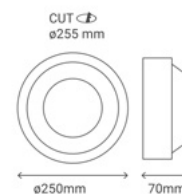

FRONT

EMPOTRABLES

Material **Y**

102151

1x AR111

Blanco