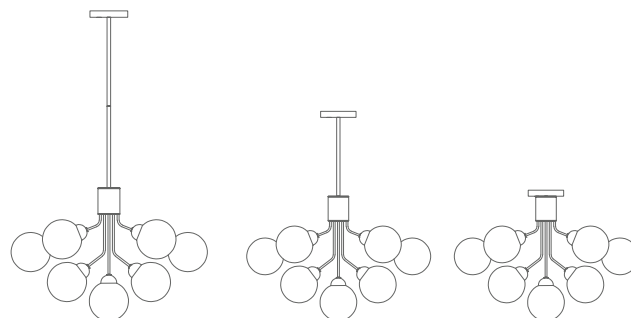

**MUSA**

**COLGANTES**

AC110-240V 50-60Hz

Material **M** **V**

<b>200947</b>	25W max.	9x G9	Negro / Blanco
<b>200948</b>	25W max.	9x G9	Bronce / Blanco

-20~  
+50°C

**LILY / ASTRID**