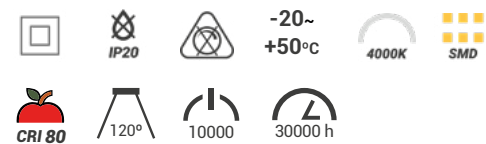

### HOLEGLAS

EMPOTRABLES

LED SMD AC 85-265V 50-60Hz

Material

**101062** 18 W 1600 lm 4000 K Blanco RAL 9003