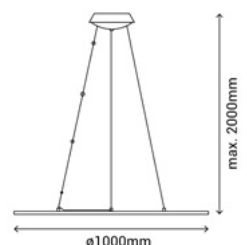

ALBA

COLGANTES

LED SMD AC 200-240V 50-60Hz

Material **M** **A**

166635 96 W 8600 lm 2700-4000-6000 k Blanco / Blanco

-20~
+50°C

**3CCT
SWICHT**

Disponible con cable de 4m. Ref:2174020

-20~
+50°C

**3CCT
SWICHT**

Disponible con cable de 4m. Ref:2174037