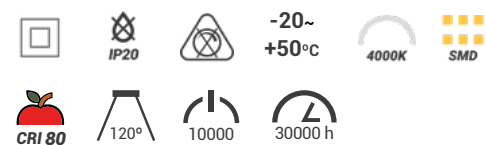

### HOLEGLAS

EMPOTRABLES

LED SMD AC 85-265V 50-60Hz

Material

**101060** 6 W 390 lm 4000 K Blanco RAL 9003