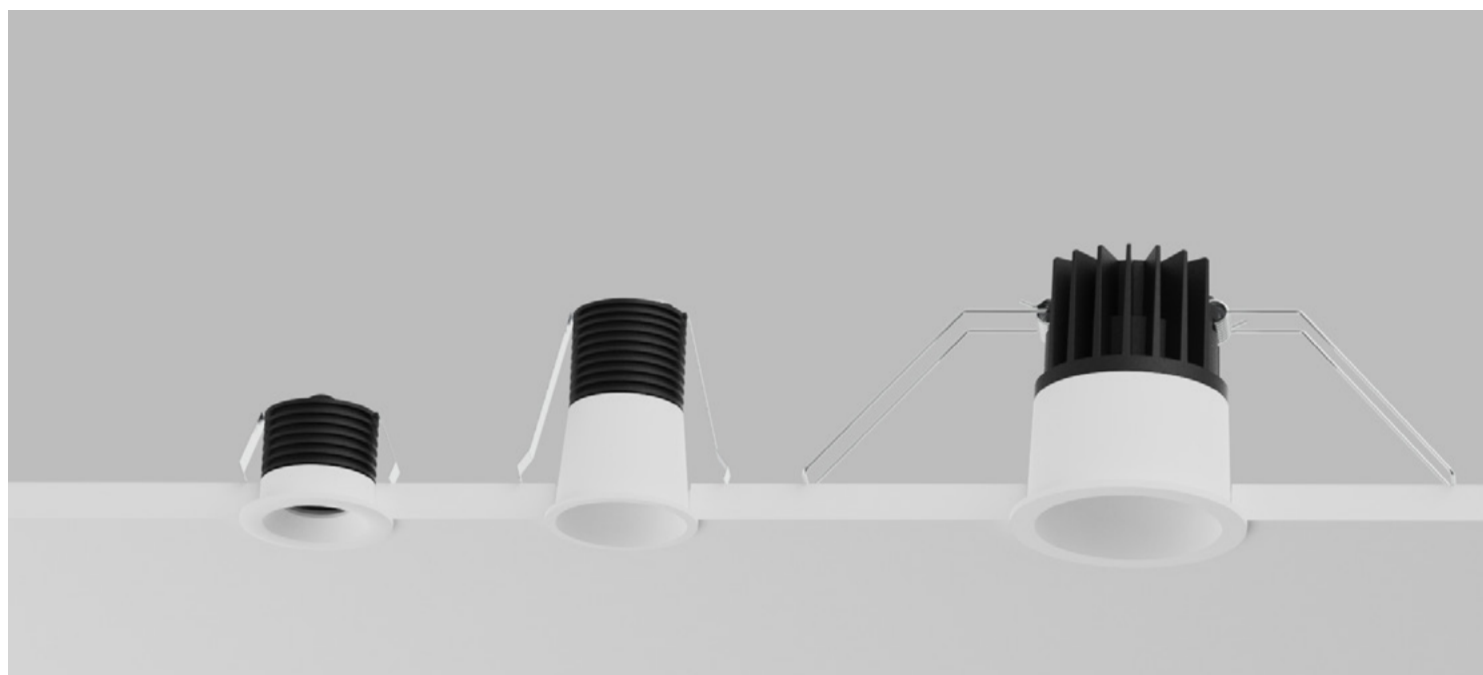

DOTFIX

EMPOTRABLES

LED COB AC 220-240V 50-60Hz

105031	15 W	900 lm	2700-4000-6000 K	15°	Blanco RAL 9003
105069	15 W	900 lm	2700-4000-6000 K	36°	Blanco RAL 9003

-10~+40°C