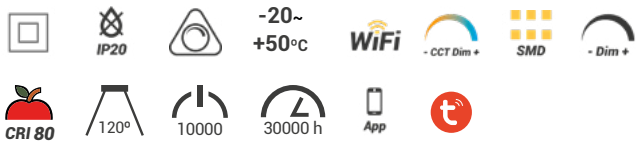

**HOLE**

**EMPOTRABLES**

LED SMD AC 220-240V 50-60Hz

Material **A** **PC**

**113209** 18 W 1500 lm 3000-6000 K Blanco RAL 9003

REF/113209

**SURF**

**PLAFONES**