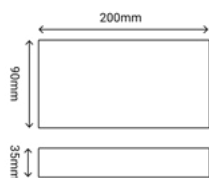

KAMAL

KAMAL

BAÑADORES

LED SMD AC 220-240V 50-60 Hz

Material

113192	8 W	480 lm	4000 K	Negro RAL 9005
400200	8 W	480 lm	4000 K	Gris antracita RAL 7012
400201	8 W	480 lm	4000 K	Marrón RAL 8025

REF/400200