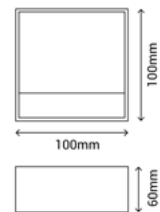

APLIQUES

Material **A**

217150 6W 400 lm 3000 K

Blanco

-20~
+50°C

-20~
+50°C