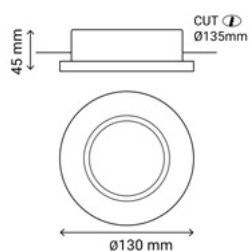

FRONT

EMPOTRABLES

Material **Y**

101151

1x GU10

Blanco

FRONT

EMPOTRABLES