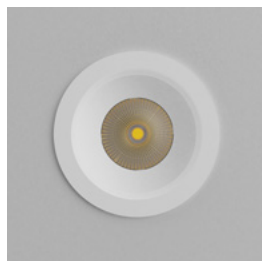

Antes de la instalación
Before installation

REF/105022