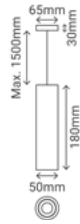

KIRA

COLGANTES

LED COB AC 220-240V 50-60Hz

Material

105073	12 W	700 lm	2700-4000-6000 K	15°	Blanco RAL 9003
105074	12 W	700 lm	2700-4000-6000 K	36°	Blanco RAL 9003
105080	12 W	700 lm	2700-4000-6000 K	15°	Negro RAL 9005
105081	12 W	700 lm	2700-4000-6000 K	36°	Negro RAL 9005
105075	12 W	700 lm	2700-4000-6000 K	15°	Blanco RAL 9003 / Latón RAL 9032
105076	12 W	700 lm	2700-4000-6000 K	36°	Blanco RAL 9003 / Latón RAL 9032
105082	12 W	700 lm	2700-4000-6000 K	15°	Negro RAL 9005 / Latón RAL 9032
105083	12 W	700 lm	2700-4000-6000 K	36°	Negro RAL 9005 / Latón RAL 9032