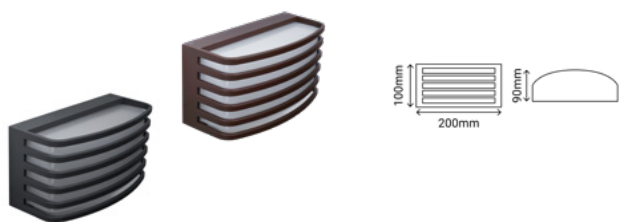

Material A ABS

400072	1x E27	Gris antracita RAL 7012 / Blanco
400073	1x E27	Marrón RAL 8025 / Blanco

IP54

-20~
+50°C

IK6

No incl.