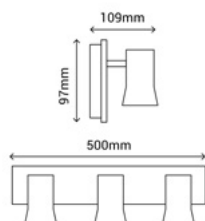

KODY

APLIQUES

AC220-240V 50-60Hz

Material M M

216002	25W max.	3x GU10	Níquel / Níquel
216005	25W max.	3x GU10	Cuero viejo / Cuero viejo

-20~
+50°C

180°