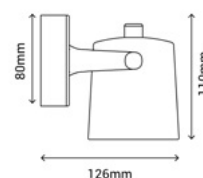

<b>200200</b>	36W	3000 lm	4000 K	Blanco / Blanco
<b>200202</b>	36W	3000 lm	2700 K	Blanco / Blanco

**IBAI**

**IBAI**

**APLIQUES**

AC200-240 V 50-60Hz

Material **M** **M**

<b>200950</b>	25W max.	1x GU10	Blanco / Bronce
<b>1001167</b>	25W max.	1x GU10	Negro / Bronce