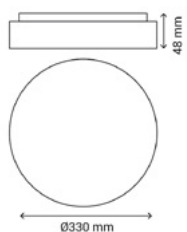

Material **ABS**

100764 24 W 2500 lm 4000 K

Blanco RAL 9003