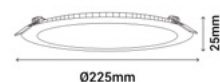

FAST

EMPOTRABLES

LED SMD AC 220-240V 50-60Hz

CUT Ø200mm

Material

365094	18 W	1500 lm	3000 K	Blanco RAL 9003
365096	18 W	1550 lm	4000 K	Blanco RAL 9003

IP44
-5~+40°C
IK6

CRI 80
120°
10000
30000 h

REF/365094