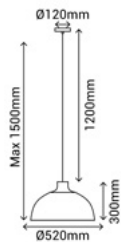

TAN

TAN

COLGANTES

AC220-240V 50-60Hz