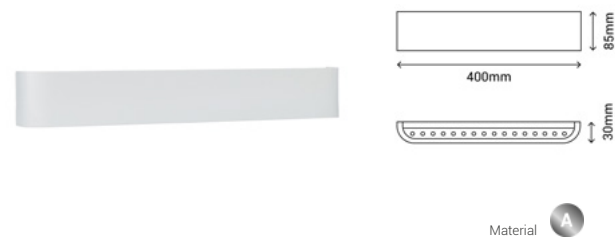

KLEE

APLIQUES

LED SMD AC200-240V 50-60Hz

217012	24W	1440 lm	3000 K	Blanco