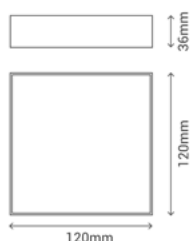

LINHA PLAFONES

LED SMD AC 220-240V 50-60Hz

Material **ABS**

103417 12 W 1080 lm 3000-4000-5500 K Blanco RAL 9003