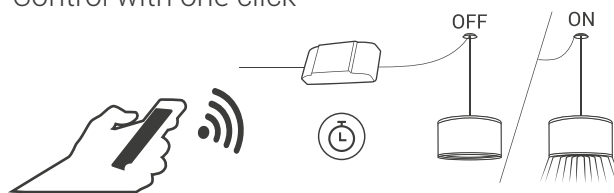

BREAKER

LED AC 90-250V 50-60Hz

Controla con un solo click

Control with one click