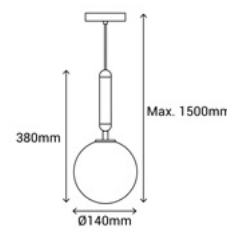

25W max. G9

Bronce / Blanco

-20~  
+50°C

**MUSA**

**COLGANTES**

AC110-240V 50-60Hz

Material **M** **V**

**200951**