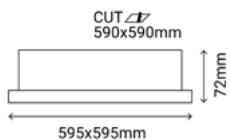

PEAK

EMPOTRABLES

LED SMD AC 220-240V 50-60Hz

Material **M** **PC**

100834 36 W 4190 lm 4000 K Blanco RAL 9003

Accesorios / Accessories
50627 - Marco superficie
50629 - Kit emergencia

REF/100834