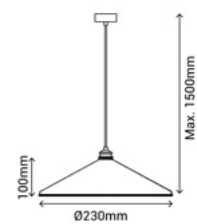

### COLGANTES

AC110-240V 50-60Hz

Material  Y  M

<b>200849</b>	40W max	1x E27	Arcilla / Bronce
<b>200850</b>	40W max	1x E27	Verde / Bronce
<b>200851</b>	40W max	1x E27	Blanco / Bronce

**ELENA**

COLGANTES

AC110-240V 50-60Hz