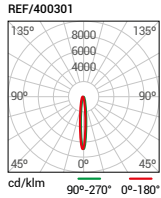

Material

400301	5 W	360 lm	3000 K	15°	Negro RAL 9005
400300	5 W	360 lm	3000 K	24°	Negro RAL 9005
400302	5 W	360 lm	3000 K	38°	Negro RAL 9005
400304	5 W	360 lm	4000 K	15°	Negro RAL 9005
400303	5 W	360 lm	4000 K	24°	Negro RAL 9005
400305	5 W	360 lm	4000 K	38°	Negro RAL 9005