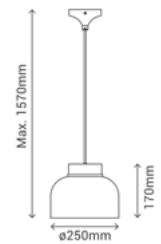

CARMEN

COLGANTES

LED SMD AC 220-240V 50-60Hz

CARMEN

COLGANTES

LED SMD AC 220-240V 50-60Hz

CARMEN

COLGANTES

LED SMD AC 220-240V 50-60Hz

CARMEN

COLGANTES

LED SMD AC 220-240V 50-60Hz

200993

Material **M** **V**

9 W   600 lm   3000 K   Blanco RAL 9016 / Negro RAL 9011

-20~
+50°C

Luz indirecta