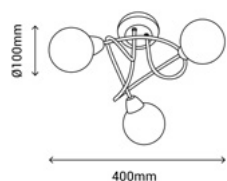

Material **M** **AC**

209233 25W max. G9

Cromo / Transparente

-20~
+50°C

VENUS

AC220-240V 50-60Hz