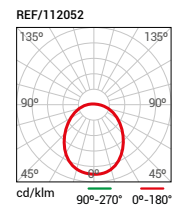

## DOUCHE

EMPOTRABLES

LED SMD AC 100-240V 50-60 Hz

CUT  075mm

Material 

**112052** 7 W 560 lm 4000 K Blanco RAL 9003

FAST

**FAST**