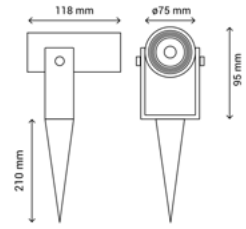

PINCHOS / PROYECTOR