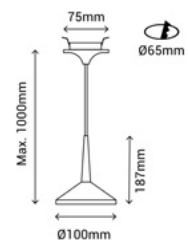

RITA

COLGANTES

LED COB AC200-240 V 50-60

Material **M** **TF**

200880	7W	550lm	3000 K	Negro / Transparente
200881	7W	550lm	3000 K	Blanco / Transparente