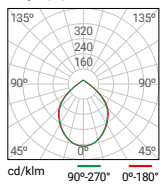

**HOLE**

**EMPOTRABLES**

LED SMD AC 220-240V 50-60Hz

Material **A** **PC**

**113209** 18 W 1500 lm 3000-6000 K Blanco RAL 9003

REF/113209

**SURF**

**PLAFONES**