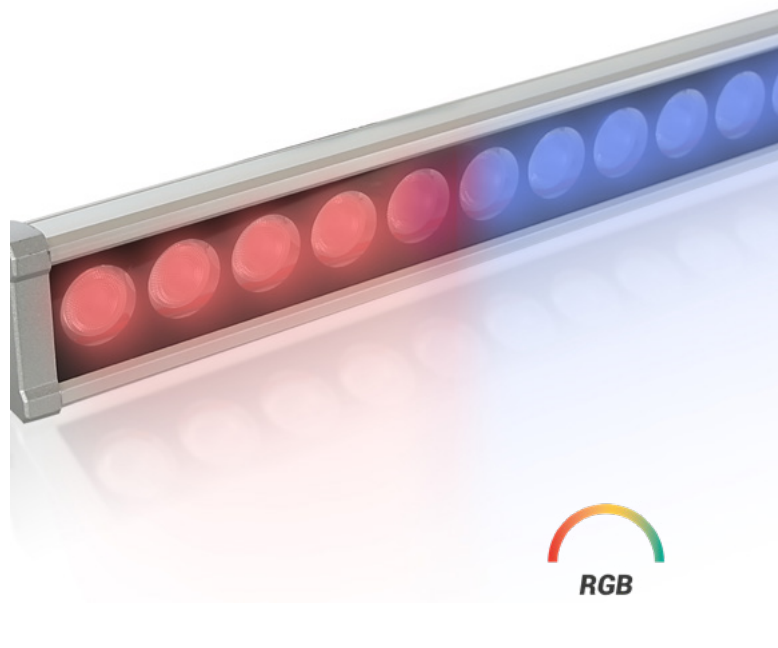

- 10080 - Conector hembra
- 10081 - Tapón hembra
- 10084 - Fijación 37mm
- 10083 - Fijación 65mm

**PENN**

**BAÑADORES**

LED SMD DC24V 50-60Hz

Material

<b>102798</b>	36 W	2750 lm	2700 K	Aluminio
<b>102799</b>	36 W	2250 lm	4000 K	Aluminio
<b>102797</b>	36 W		RGB	Aluminio