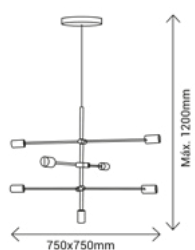

COLGANTES

Material **M** **M**

Negro / Negro

No incl.

-20~
+50°C

45°