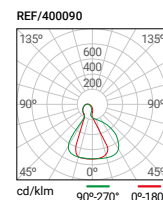

Material

400090	3 W	120 lm	3000 K	Blanco RAL 9003
400110	3 W	120 lm	3000 K	Gris antracita RAL 7012
400112	3 W	120 lm	3000 K	Marrón RAL 8025
400089	3 W	120 lm	4000 K	Blanco RAL 9003
400111	3 W	120 lm	4000 K	Gris antracita RAL 7012
400113	3 W	120 lm	4000 K	Marrón RAL 8025