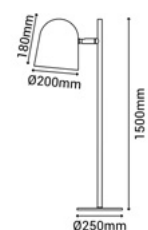

PARIS

PIES

AC220-240V 50-60Hz

Material **M** **M**

201018 40W max 1x E27 Blanco / Bronce

-20~
+50°C

on off