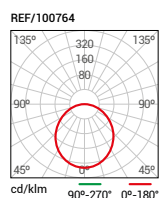

## CANADIAN

LED SMD AC 220-240V 50-60Hz

Material **ABS**

**100764** 24 W 2500 lm 4000 K

Blanco RAL 9003