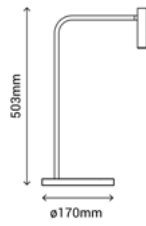

# ALEXIA / ALEX

Aplique / Sobremesa / Pie de salón

**ALEXIA**

**SOBREMESAS / FLEXOS**

LED COB AC200-240V 50-60Hz

Material **M** **ABS**

**200736**    3W    200 lm    3000 K    Negro / Negro

**-20~+50°C** **180°**