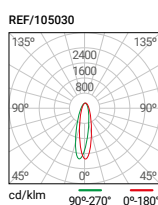

Antes de la instalación
Before installation