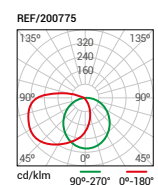

Material **ABS**

200775	13 W	1050 lm	3000 K	Negro RAL 9005
200780	13 W	1050 lm	4000 K	Negro RAL 9005