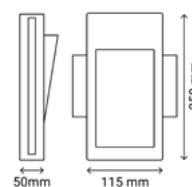

CUT 120x255 mm