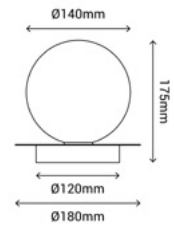

MUSA

PLAFONES

AC110-240V 50-60Hz

Material **M** **V**

200820

25W max.

G9

Negro / Transparente

-20~
+50°C