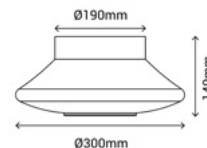

Material **ABS** **M**

200960 22W 1700 lm 3000-6500K + RGB Blanco / Blanco

-20~
+50°C