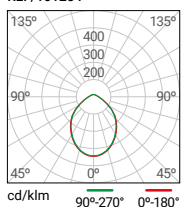

# DUCK

REF/101254