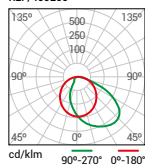

Material

113192	8 W	480 lm	4000 K	Negro RAL 9005
400200	8 W	480 lm	4000 K	Gris antracita RAL 7012
400201	8 W	480 lm	4000 K	Marrón RAL 8025

REF/400200