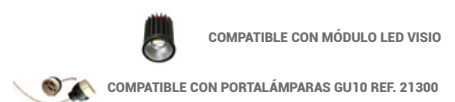

SAND

EMPOTRABLES

Material

101178	1x GU10	Blanco RAL 9003
101179	1x GU10	Níquel

No incl.

SAND

EMPOTRABLES

Material

101180	1x GU10	Blanco RAL 9003
101181	1x GU10	Níquel

No incl.

ARC

EMPOTRABLES

Material

112368	1x GU10	Blanco RAL 9003

No incl.

ARC

EMPOTRABLES

Material

112364	1x GU10	Blanco RAL 9003

No incl.