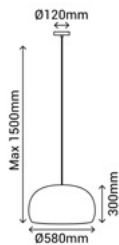

NEST

COLGANTES

AC220-240V 50-60Hz

Material

200848

40W max

1x E27

Natural / Natural

-20~
+50°C

Disponible también:

Seleccionar la referencia por color + medida de cable.

A TU MEDIDA

Color tulipa

Color cable

Elige la longitud

1001006

Natural

Natural

+ Longitud cable deseado

201210

Natural

Rojo

+ Longitud cable deseado

201211

Natural

Verde

+ Longitud cable deseado

201212

Natural

Turquesa

+ Longitud cable deseado

201213

Natural

Negro

+ Longitud cable deseado