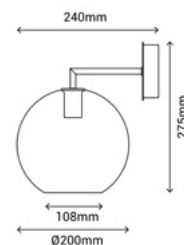

APLIQUES

Material ☒ V ☒ M

200803	40W max	1x E27	Transparente / Negro
200807	40W max	1x E27	Transparente / Bronce

-20~
+50°C