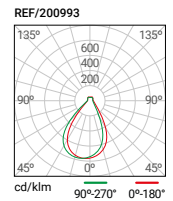

LED SMD AC 220-240V 50-60Hz

201201

200992

200993

201200

Material **M** **V**

9 W    600 lm    3000 K    Blanco RAL 9016 / Negro RAL 9011

-20~  
+50°C