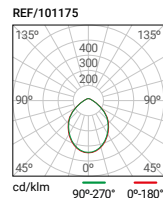

Material

101175	15 W	1200 lm	3000 K	Blanco RAL 9003
101176	15 W	1250 lm	4000 K	Blanco RAL 9003