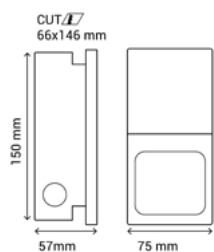

LINDENFIX

LINDENFIX

BAÑADORES

LED COB AC 110-240V 50-60Hz

Material

111041   3 W   100 lm   3000 K   Blanco RAL 9003