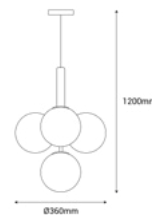

MUSA

AC110-240V 50-60Hz

Material **M** **V**

Negro / Transparente

200952

25W max.

G9

-20~
+50°C