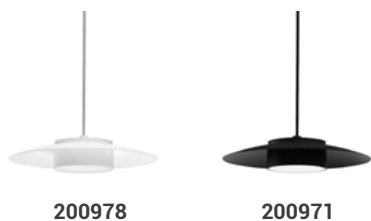

**Luz indirecta**

**VALENTINA**

LED SMD AC 220-240 V 50-60 Hz

**COLGANTES**

200978

200971

**VALENTINA**

LED SMD AC 220-240 V 50-60 Hz