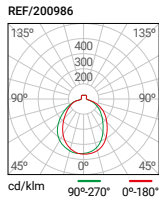

VALENTINA

**CARMEN**

**COLGANTES**

LED SMD AC 220-240V 50-60Hz

200994

200987

200986

200995