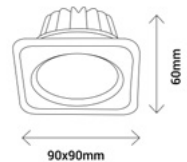

DOUCHE

EMPOTRABLES

LED SMD AC 100-240V 50-60 Hz

CUT 075mm

Material

112052 7 W 560 lm 4000 K Blanco RAL 9003