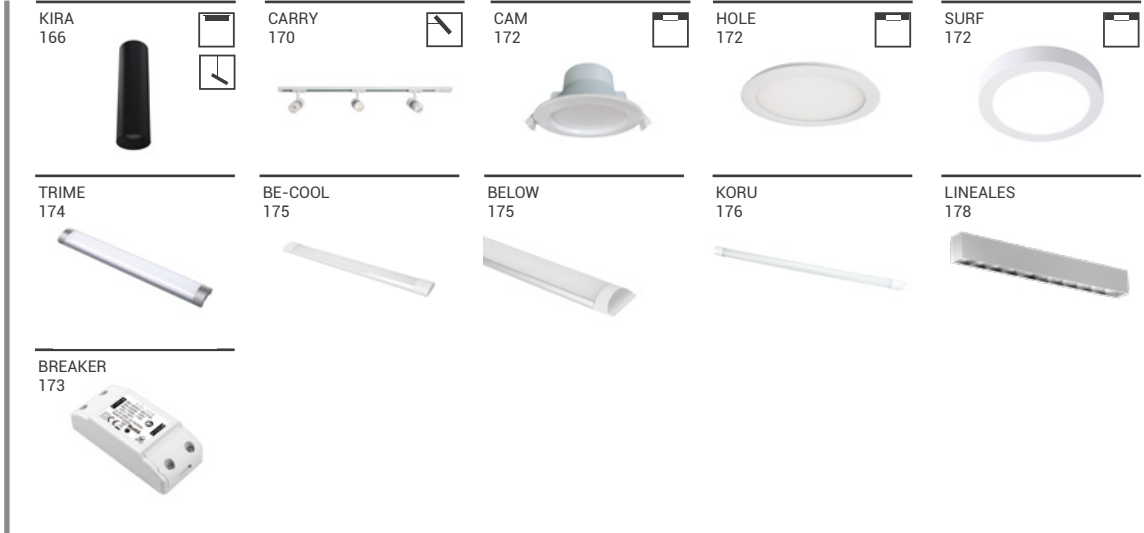

DE EXTERIOR OUTDOOR