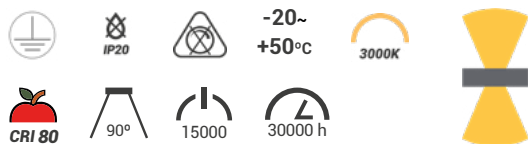

KLEE

APLIQUES

LED SMD AC200-240V 50-60Hz

217010	12W	720 lm	3000 K	Blanco

KLEE

APLIQUES

LED SMD AC200-240V 50-60Hz

217011	16W	960 lm	3000 K	Blanco
217020	16W	960 lm	3000 K	Aluminio

KLEE

APLIQUES

LED SMD AC200-240V 50-60Hz

217012	24W	1440 lm	3000 K	Blanco