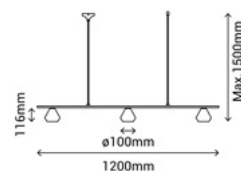

Material **M** **T**

200942	25 W max.	3x GU10	Negro RAL 9011 / Negro RAL 9011
200946	25 W max.	3x GU10	Blanco RAL 9016 / Blanco RAL9016

-20~
+50°C