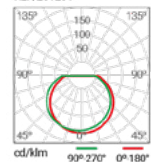

## NILO

PLAFONES

LED SMD AC 200-240 V 50-60 Hz

Material  V  V

<b>201251</b>	12 W	1000 lm	3000-4000 K	Blanco /
---------------	------	---------	-------------	----------

-20~  
+50°C

**2CCT  
SWITCH**

REF/201251