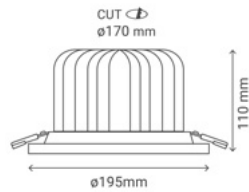

THOR

LED COB AC 220-240V 50-60Hz

Material

100752	40 W	3650 lm	4000 K	Blanco RAL 9003
100760	40 W	3500 lm	3000 K	Blanco RAL 9003

+50°C **- Dim +**