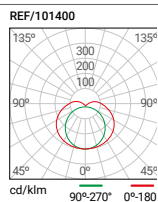

Material V

101400	9 W	850 lm	4000 K	Blanco
101401	9 W	900 lm	6500 K	Blanco

-20~
+50°C