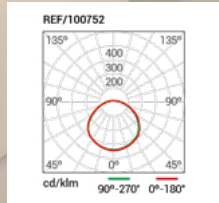

THOR

THOR

EMPOTRABLES

LED COB AC 220-240V 50-60Hz

Material

101753	20 W	1800 lm	3000 K	Blanco RAL 9003
101759	20 W	1850 lm	4000 K	Blanco RAL 9003

-20~+50°C **- Dim +**

THOR

LED COB AC 220-240V 50-60Hz

Material

100752	40 W	3650 lm	4000 K	Blanco RAL 9003
100760	40 W	3500 lm	3000 K	Blanco RAL 9003

+50°C **- Dim +**

THOR

EMPOTRABLES

LED COB AC 220-240V 50-60Hz

Material

100753	60 W	5450 lm	4000 K	Blanco RAL 9003
100759	60 W	5400 lm	3000 K	Blanco RAL 9003

+50°C **- Dim +**