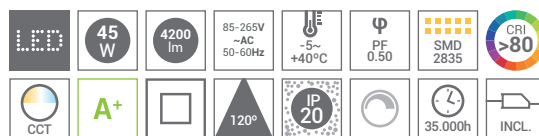

Regulable
Dimmable
Ajustable
Regul3vel

COLOR Blanco
MATERIAL Aluminio/Metal
DIFUSOR Acrílico

COLOUR White
MATERIAL Aluminium/Metal
DIFFUSER Acrylic

COULEUR Blanc
MATÉRIEL Aluminium/Métal
DIFFUSEUR Acrylique

COR Branco
MATERIAL Alumínio/Metal
DIFUSOR Acrílico

COLOSSAL PLAFÓN REF101191

Función memoria
Memory function
Fonction mémoire
Função memória

Temperatura de color regulable
Adjustable colour temperature
Température de couleur ajustable
Temperatura de cor regulável