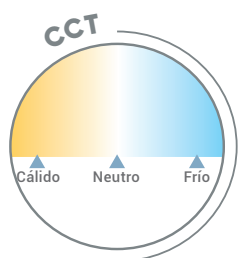

COR Branco
MATERIAL Alumínio/Metal
DIFUSOR Acrílico

COLOSSAL PLAFÓN REF101191

Función memoria
Memory function
Fonction mémoire
Função memória

Temperatura de color regulable
Adjustable colour temperature
Température de couleur ajustable
Temperatura de cor regulável