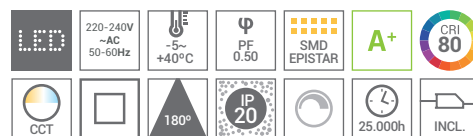

COR Branco
MATERIAL Alumínio/Metal
DIFUSOR Acrílico

DW360 PLAFÓN

Función memoria
Memory function
Fonction mémoire
Função memória

Temperatura de color regulable
Adjustable colour temperature
Température de couleur ajustable
Temperatura de cor regulável

Regulable
Dimmable
Ajustable
Regulável

REF	W	LM	CCT
101210	48W	3100Lm	2800-5500K
101211	36W	2300Lm	2800-5500K
101212	24W	1500Lm	2800-5500K

COLOR Blanco
MATERIAL Acrílico/Metal

COLOUR White
MATERIAL Acrylic/Metal

COULEUR Blanc
MATÉRIEL Acrylique/Métal

COR Branco
MATERIAL Acrílico/Metal

DW360 PLAFÓN

Función memoria
Memory function
Fonction mémoire
Função memória

Temperatura de color regulable
Adjustable colour temperature
Température de couleur ajustable
Temperatura de cor regulável