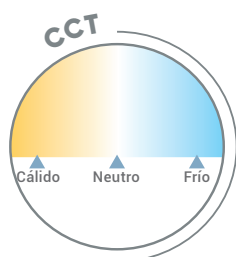

COULEUR Blanc
MATÉRIEL Acrylique/Métal

COR Branco
MATERIAL Acrílico/Metal

DW360 PLAFÓN

Función memoria
Memory function
Fonction mémoire
Função memória

Temperatura de color regulable
Adjustable colour temperature
Température de couleur ajustable
Temperatura de cor regulável