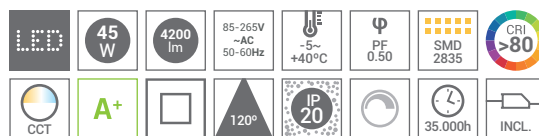

SÛLION

CICLO CIRCADIANO

CIRCADIAN CYCLE

COLOSSAL PLAFÓN REF101190

Funci3n memoria
Memory function
Fonction m3moire
Funç3o mem3ria

Temperatura de color regulable
Adjustable colour temperature
Temp3rature de couleur ajustable
Temperatura de cor regul3vel