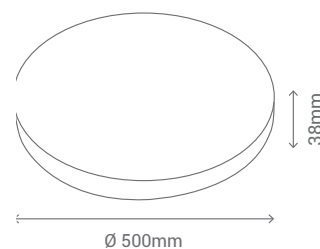

COLOR Blanco
MATERIAL Aluminio/Metal
DIFUSOR Acrílico

COLOUR White
MATERIAL Aluminium/Metal
DIFFUSER Acrylic

COULEUR Blanc
MATÉRIEL Aluminium/Métal
DIFFUSEUR Acrylique

COR Branco
MATERIAL Alumínio/Metal
DIFUSOR Acrílico