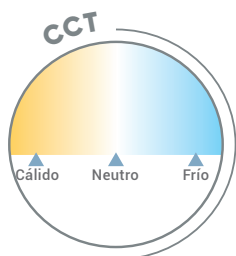

COR Branco
MATERIAL Alumínio/Metal
DIFUSOR Acrílico

COLOSSAL PLAFÓN REF101192

Función memoria
Memory function
Fonction mémoire
Função memória

Temperatura de color regulable
Adjustable colour temperature
Température de couleur ajustable
Temperatura de cor regulável