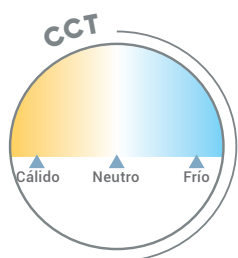

SÛLION

CICLO CIRCADIANO

CIRCADIAN CYCLE

COLOSSAL PLAFÓN REF101190

Funci3n memoria
Memory function
Fonction m3moire
Funç3o mem3ria

Temperatura de color regulable
Adjustable colour temperature
Temp3rature de couleur ajustable
Temperatura de cor regul3vel