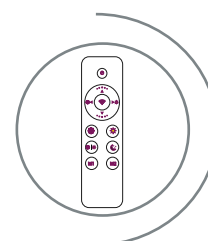

REF	W	LM	CCT
112011	30W	2700Lm	3000-6000K
112012	40W	3700Lm	3000-6000K
112013	60W	5400Lm	3000-6000K

COLOR Plata/Blanco
MATERIAL ABS

COLOUR Silver/White
MATERIAL ABS

COULEUR Argent/Blanc
MATÉRIEL ABS

COR Prata/Branco
MATERIAL ABS