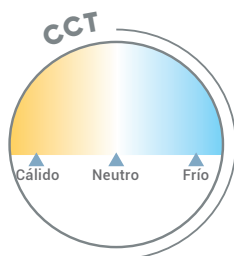

COR Branco
MATERIAL Alumínio/Metal
DIFUSOR Acrílico

DW360 PLAFÓN

Función memoria
Memory function
Fonction mémoire
Função memória

Temperatura de color regulable
Adjustable colour temperature
Température de couleur ajustable
Temperatura de cor regulável