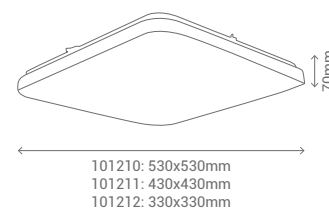

REF	W	LM	CCT
101210	48W	3100Lm	2800-5500K
101211	36W	2300Lm	2800-5500K
101212	24W	1500Lm	2800-5500K

COLOR Blanco
MATERIAL Acrílico/Metal

COLOUR White
MATERIAL Acrylic/Metal

COULEUR Blanc
MATÉRIEL Acrylique/Métal

COR Branco
MATERIAL Acrílico/Metal