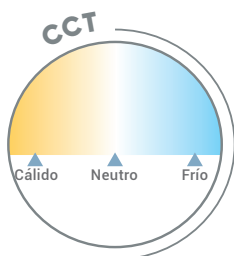

COR Branco
MATERIAL Acrílico/Metal

TRIME PANTALLA

MEMORY

Función memoria
Memory function
Fonction mémoire
Função memória

Temperatura de color regulable
Adjustable colour temperature
Température de couleur ajustable
Temperatura de cor regulável