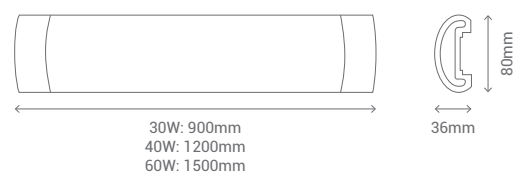

REF	W	LM	CCT
112011	30W	2700Lm	3000-6000K
112012	40W	3700Lm	3000-6000K
112013	60W	5400Lm	3000-6000K

COLOR Plata/Blanco
MATERIAL ABS

COLOUR Silver/White
MATERIAL ABS

COULEUR Argent/Blanc
MATÉRIEL ABS

COR Prata/Branco
MATERIAL ABS