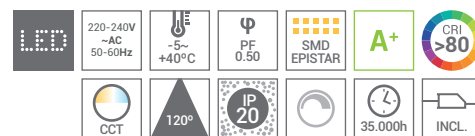

COR Branco
MATERIAL Alumínio/Metal
DIFUSOR Acrílico

DW360 PLAFÓN

Función memoria
Memory function
Fonction mémoire
Função memória

Temperatura de color regulable
Adjustable colour temperature
Température de couleur ajustable
Temperatura de cor regulável

COULEUR Blanc
MATÉRIEL Acrylique/Métal

COR Branco
MATERIAL Acrílico/Metal

DW360 PLAFÓN

Función memoria
Memory function
Fonction mémoire
Função memória

Temperatura de color regulable
Adjustable colour temperature
Température de couleur ajustable
Temperatura de cor regulável

Regulable
Dimmable
Ajustable
Regulável

REF	W	LM	CCT
101213	48W	4600Lm	2800-5500K
101214	48W	4600Lm	2800-5500K

COLOR Blanco
MATERIAL Acrílico/Metal

COLOUR White
MATERIAL Acrylic/Metal

COULEUR Blanc
MATÉRIEL Acrylique/Métal

COR Branco
MATERIAL Acrílico/Metal

TRIME PANTALLA

MEMORY

Función memoria
Memory function
Fonction mémoire
Função memória

Temperatura de color regulable
Adjustable colour temperature
Température de couleur ajustable
Temperatura de cor regulável