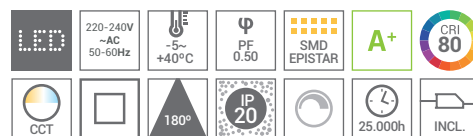

COR Branco
MATERIAL Alumínio/Metal
DIFUSOR Acrílico

COLOSSAL PLAFÓN REF101192

Función memoria
Memory function
Fonction mémoire
Função memória

Temperatura de color regulable
Adjustable colour temperature
Température de couleur ajustable
Temperatura de cor regulável

Regulable
Dimmable
Ajustable
Regulável

COLOR Blanco
MATERIAL Aluminio/Metal
DIFUSOR Acrílico

COLOUR White
MATERIAL Aluminium/Metal
DIFFUSER Acrylic

COULEUR Blanc
MATÉRIEL Aluminium/Métal
DIFFUSEUR Acrylique

COR Branco
MATERIAL Alumínio/Metal
DIFUSOR Acrílico

DW360 PLAFÓN

Función memoria
Memory function
Fonction mémoire
Função memória

Temperatura de color regulable
Adjustable colour temperature
Température de couleur ajustable
Temperatura de cor regulável