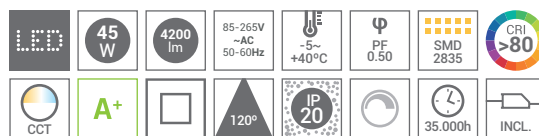

COR Branco
MATERIAL Alumínio/Metal
DIFUSOR Acrílico

COLOSSAL PLAFÓN REF101191

Función memoria
Memory function
Fonction mémoire
Função memória

Temperatura de color regulable
Adjustable colour temperature
Température de couleur ajustable
Temperatura de cor regulável

Regulable
Dimmable
Ajustable
Regulável

COLOR Blanco
MATERIAL Aluminio/Metal
DIFUSOR Acrílico

COLOUR White
MATERIAL Aluminium/Metal
DIFFUSER Acrylic

COULEUR Blanc
MATÉRIEL Aluminium/Métal
DIFFUSEUR Acrylique

COR Branco
MATERIAL Alumínio/Metal
DIFUSOR Acrílico

COLOSSAL PLAFÓN REF101192

Función memoria
Memory function
Fonction mémoire
Função memória

Temperatura de color regulable
Adjustable colour temperature
Température de couleur ajustable
Temperatura de cor regulável