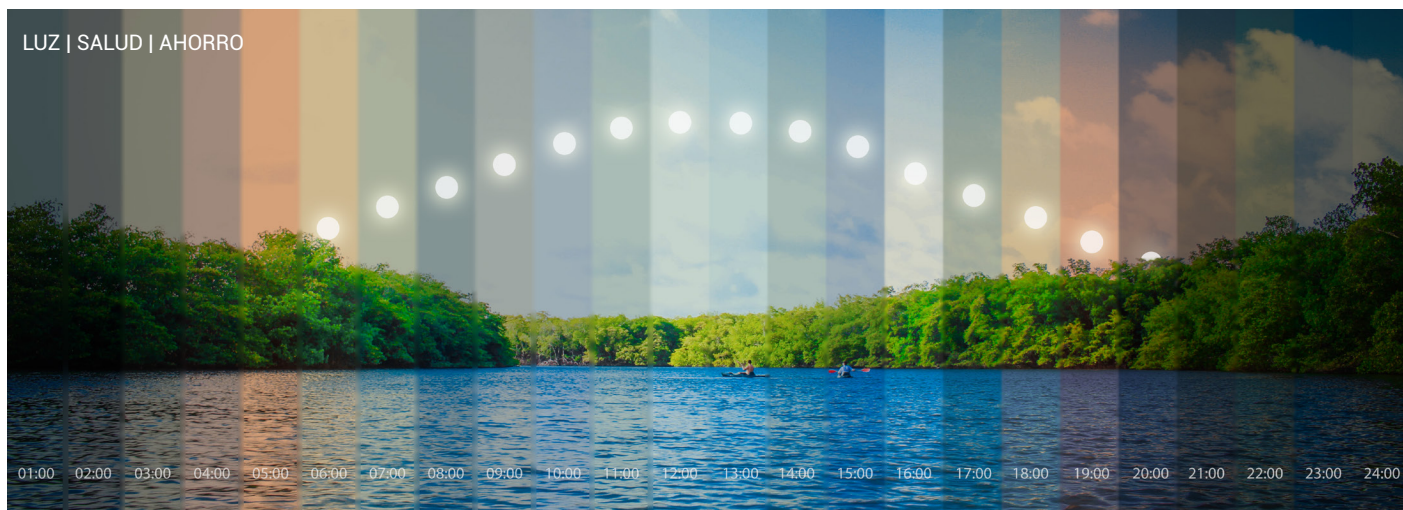

COULEUR Argent/Blanc
MATÉRIEL ABS

COR Prata/Branco
MATERIAL ABS

CICLO CIRCADIANO PEDAGOGÍA

Ritmo, luz, vida

Se adapta a tus ritmos circadianos

Los ritmos circadianos son cambios físicos, mentales y conductuales que experimenta nuestro cuerpo durante las 24h del día en función de la temperatura de color que ofrece la luz natural.