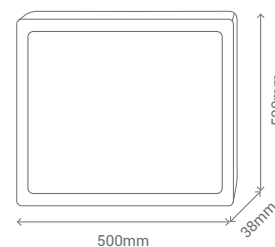

COLOR Blanco
MATERIAL Aluminio/Metal
DIFUSOR Acrílico

COLOUR White
MATERIAL Aluminium/Metal
DIFFUSER Acrylic

COULEUR Blanc
MATÉRIEL Aluminium/Métal
DIFFUSEUR Acrylique

COR Branco
MATERIAL Alumínio/Metal
DIFUSOR Acrílico