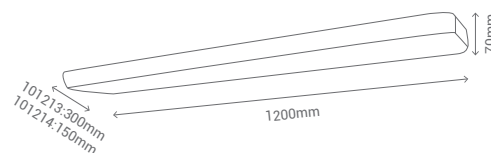

REF	W	LM	CCT
101213	48W	4600Lm	2800-5500K
101214	48W	4600Lm	2800-5500K

COLOR Blanco
MATERIAL Acrílico/Metal

COLOUR White
MATERIAL Acrylic/Metal

COULEUR Blanc
MATÉRIEL Acrylique/Métal

COR Branco
MATERIAL Acrílico/Metal