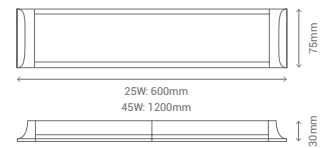

SÛLION

UNDERCABINET

2018

BELOW UNDERCABINET

Paso de cable
Cable hole
Sortie de câble
Passagem por cabo

Disipador de aluminio
Aluminium dissipater
Dissipateur d'aluminium
Dissipador de alumínio

REF	W	LM	CCT
102011	25W	2175Lm	4000K
102041	45W	3800Lm	4000K