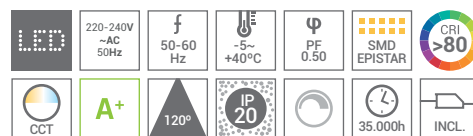

COLOR Blanco
MATERIAL PVC

COLOUR White
MATERIAL PVC

COULEUR Blanc
MATÉRIEL PVC

COR Branco
MATERIAL PVC

TRIME PANTALLA

MEMORY

Función memoria
Memory function
Fonction mémoire
Função memória

Temperatura de color regulable
Adjustable colour temperature
Température de couleur ajustable
Temperatura de cor regulável

Regulable
Dimmable
Ajustable
Regulável

REF	W	LM	CCT
112011	30W	2700Lm	3000-6000K
112012	40W	3700Lm	3000-6000K
112013	60W	5400Lm	3000-6000K

COLOR Plata/Blanco
MATERIAL ABS

COLOUR Silver/White
MATERIAL ABS