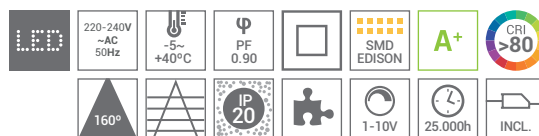

T5LINE UNDERCABINET

REF	W	LM	CCT
101032	4W	360Lm	4000K
101026	8W	720Lm	4000K
101034	12W	1080Lm	4000K

COLOR Blanco
MATERIAL Acrílico

COLOUR White
MATERIAL Acrylic

COULEUR Blanc
MATÉRIEL Acrylique

COR Branco
MATERIAL Acrílico