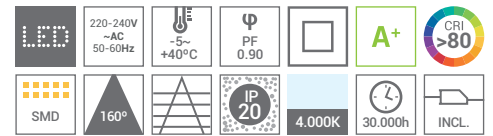

BELOW UNDERCABINET

Paso de cable
Cable hole
Sortie de câble
Passagem por cabo