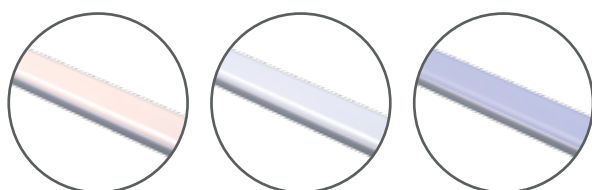

REF	W	LM	CCT
112011	30W	2700Lm	3000-6000K
112012	40W	3700Lm	3000-6000K
112013	60W	5400Lm	3000-6000K

COLOR Plata/Blanco
MATERIAL ABS

COLOUR Silver/White
MATERIAL ABS

COULEUR Argent/Blanc
MATÉRIEL ABS

COR Prata/Branco
MATERIAL ABS