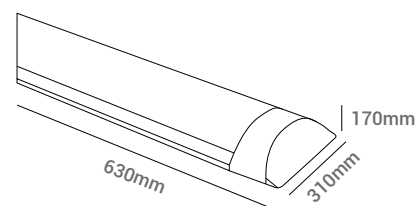

COLOR Blanco
MATERIAL Aluminio

COLOUR White
MATERIAL Aluminium

COULEUR Blanc
MATÉRIEL Aluminium

COR Branco
MATERIAL Alumínio

BE COOL UNDERCABINET

Paso de cable
Cable hole
Sortie de câble
Passagem por cabo

REF	W	LM	CCT	PF
102025	18W	1700Lm	4000K	0,5
102027	40W	3500Lm	4000K	0,9