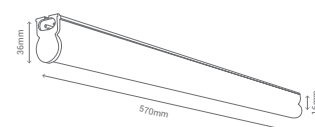

T5LINE UNDERCABINET

REF	W	LM	CCT
101032	4W	360Lm	4000K
101026	8W	720Lm	4000K
101034	12W	1080Lm	4000K

COLOR Blanco
MATERIAL Acrílico

COLOUR White
MATERIAL Acrylic

COULEUR Blanc
MATÉRIEL Acrylique

COR Branco
MATERIAL Acrílico