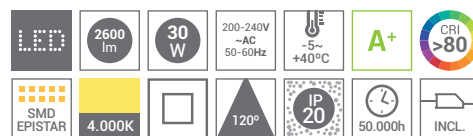

KITCH PANTALLA LED REF112300

KITCH
Colgante o plafón
Ceiling or suspension lamp
Plafonnier ou suspension
Cabo o plafón