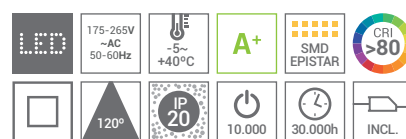

COLOR Blanco
MATERIAL Aluminio

COLOUR White
MATERIAL Aluminium

COULEUR Blanc
MATÉRIEL Aluminium

COR Branco
MATERIAL Alumínio

BE COOL UNDERCABINET

Paso de cable
Cable hole
Sortie de câble
Passagem por cabo

REF	W	LM	CCT	PF
102025	18W	1700Lm	4000K	0,5
102027	40W	3500Lm	4000K	0,9

COLOR Blanco
MATERIAL PVC

COLOUR White
MATERIAL PVC

COULEUR Blanc
MATÉRIEL PVC

COR Branco
MATERIAL PVC

TRIME PANTALLA

MEMORY

Función memoria
Memory function
Fonction mémoire
Função memória

Temperatura de color regulable
Adjustable colour temperature
Température de couleur ajustable
Temperatura de cor regulável