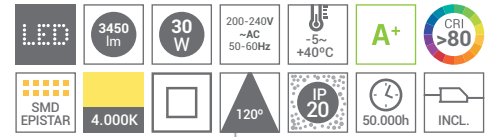

COLOR Blanco
MATERIAL PVC

COLOUR White
MATERIAL PVC

COULEUR Blanc
MATÉRIEL PVC

COR Branco
MATERIAL PVC

TRIME PANTALLA

MEMORY

Función memoria
Memory function
Fonction mémoire
Função memória

Temperatura de color regulable
Adjustable colour temperature
Température de couleur ajustable
Temperatura de cor regulável

Regulable
Dimmable
Ajustable
Regulável

REF	W	LM	CCT
112011	30W	2700Lm	3000-6000K
112012	40W	3700Lm	3000-6000K
112013	60W	5400Lm	3000-6000K

COLOR Plata/Blanco
MATERIAL ABS

COLOUR Silver/White
MATERIAL ABS

COLOR Plata
MATERIAL Aluminio y PC

COLOUR Silver
MATERIAL Aluminium and PC

COULEUR Argent
MATÉRIEL Aluminium et PC

COR Prata
MATERIAL Alumínio e PC

KITCH PANTALLA LED REF112305

KITCH
Colgante o plafón
Ceiling or suspension lamp
Plafonnier ou suspension
Cabo o plafón

LINKABLE HASTA 240W / LINKABLE UP TO 240W
INCLUYE ACCESORIOS PARA COLGAR / HANGING ACCESORIES INCLUDED

COLOR Plata
MATERIAL Aluminio y PC

COLOUR Silver
MATERIAL Aluminium and PC

COULEUR Argent
MATÉRIEL Aluminium et PC