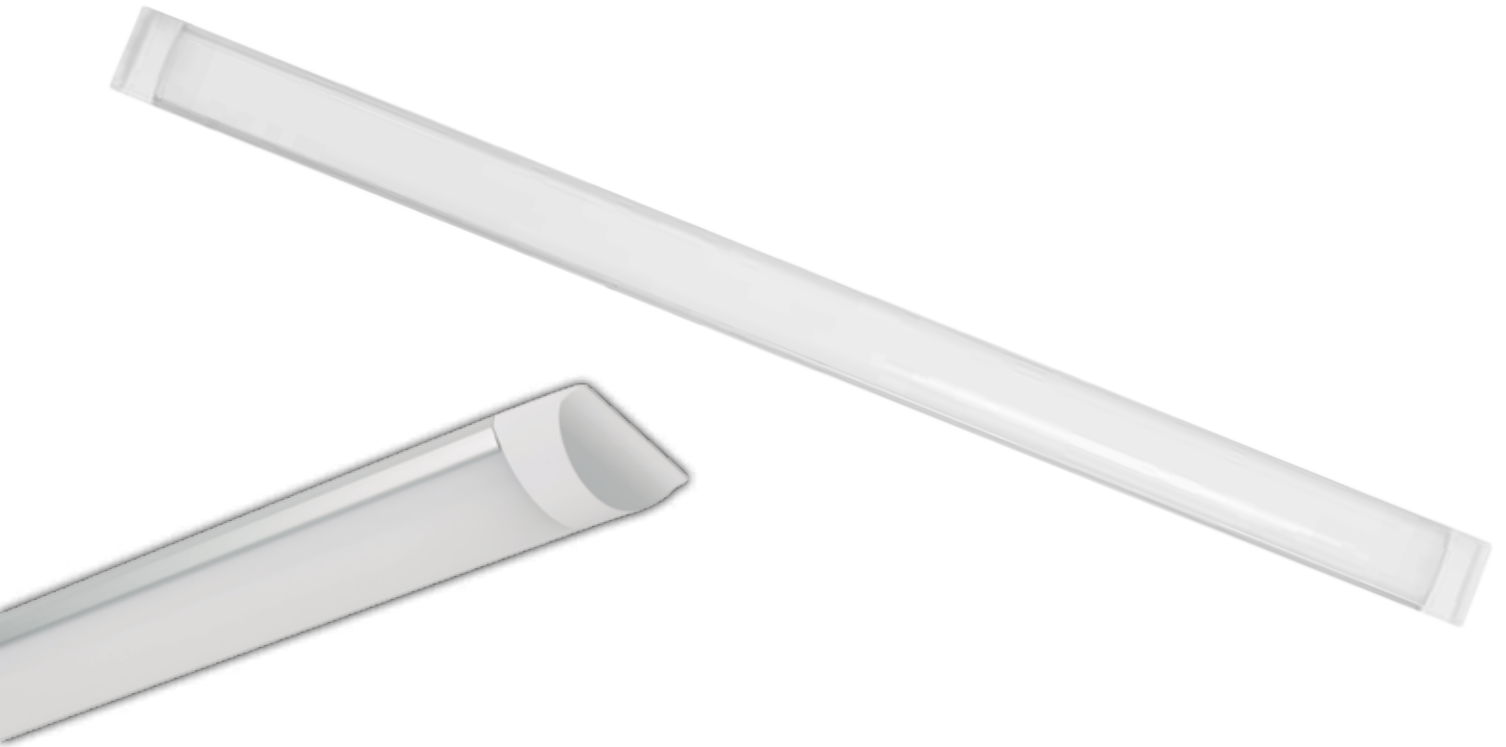

SÛLION

UNDERCABINET

2018

BELOW UNDERCABINET

Paso de cable
Cable hole
Sortie de câble
Passagem por cabo

Disipador de aluminio
Aluminium dissipater
Dissipateur d'aluminium
Dissipador de alumínio

REF	W	LM	CCT
102011	25W	2175Lm	4000K
102041	45W	3800Lm	4000K

COLOR Blanco
MATERIAL Aluminio

COLOUR White
MATERIAL Aluminium

COULEUR Blanc
MATÉRIEL Aluminium

COR Branco
MATERIAL Alumínio

BE COOL UNDERCABINET

Paso de cable
Cable hole
Sortie de câble
Passagem por cabo

REF	W	LM	CCT	PF
102025	18W	1700Lm	4000K	0,5
102027	40W	3500Lm	4000K	0,9

COLOR Blanco
MATERIAL PVC

COLOUR White
MATERIAL PVC

COULEUR Blanc
MATÉRIEL PVC

COR Branco
MATERIAL PVC

TRIME PANTALLA

MEMORY

Función memoria
Memory function
Fonction mémoire
Função memória

Temperatura de color regulable
Adjustable colour temperature
Température de couleur ajustable
Temperatura de cor regulável

COULEUR Argent/Blanc
MATÉRIEL ABS

COR Prata/Branco
MATERIAL ABS

KITCH PANTALLA LED REF112300

KITCH
Colgante o plafón
Ceiling or suspension lamp
Plafonnier ou suspension
Cabo o plafón

LINKABLE HASTA 240W / LINKABLE UP TO 240W
INCLUYE ACCESORIOS PARA COLGAR / HANGING ACCESORIES INCLUDED