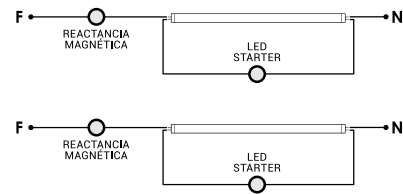

Plug & Play: replaces outdated installations with fluorescent magnetic ballast, without needing to re-wire.

Se puede usar también en instalaciones nuevas o recableadas con tensión directa.

Can be used in new installations or with direct current re-wiring.

KORU ESQUEMAS DE MONTAJE

MONTAJE A / MOUNTING A / MONTAGE A

MONTAJE 1x / MOUNTING 1x / MONTAGE 1x

MONTAJE 2x / MOUNTING 2x / MONTAGE 2x

MONTAJE NO DISPONIBLE / MOUNTING NOT AVAILABLE / MONTAGE NON DISPONIBLE