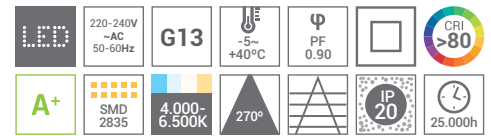

SÚLION

KORU

TUBOS LED

KORU TUBO LED

LED Starter incluido
LED Starter included
LED Starter inclus

REF	W	LM	CCT
101400	9W	850Lm	4000K
101401	9W	900Lm	6500K
101402	18W	1750Lm	4000K
101403	18W	1800Lm	6500K
101404	24W	2350Lm	4000K
101405	24W	2400Lm	6500K

COLOR Blanco
MATERIAL ABS
DIFUSOR Cristal

COLOUR White
MATERIAL ABS
DIFFUSER Glass

COULEUR Blanc
MATÉRIEL ABS
DIFFUSEUR Verre

COR Branco
MATERIAL ABS
DIFUSOR Vidro

KORU

ESPECIFICACIONES

Plug & Play: Sustituye instalaciones antiguas con reactancia magnética de fluorescencia sin necesidad de recablear.