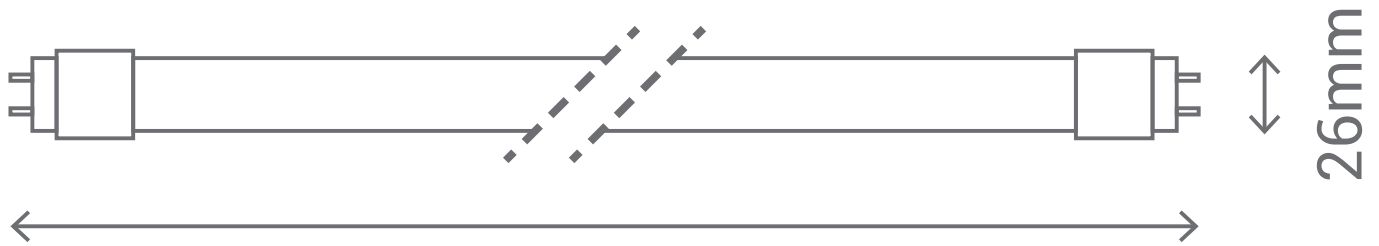

No requiere recuperadores, ni emite **FHS**
Recuperators not required, doesn't emit **FHS**
Récupérateurs superflus, n'émet pas de **FHS**

KORU

PLANO TÉCNICO

9W: 600mm
18W: 1200mm
28W: 1500mm

KORU

CURVAS

REF/101405