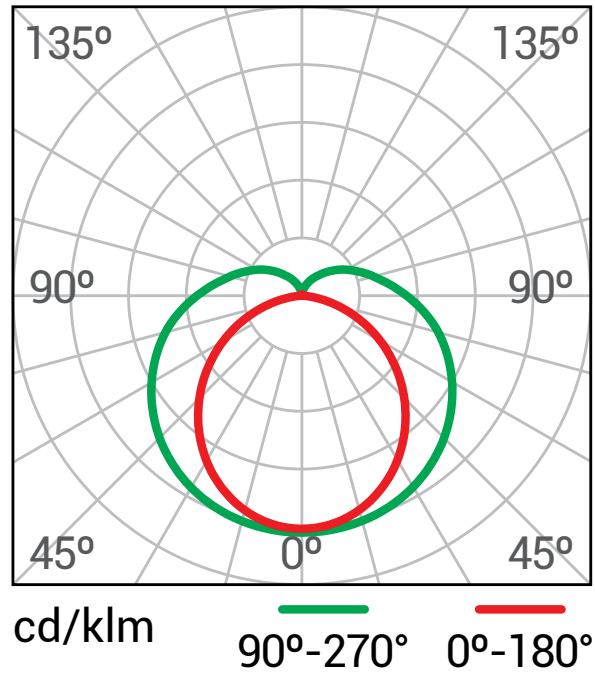

No requiere recuperadores, ni emite **FHS**
Recuperators not required, doesn't emit **FHS**
Récupérateurs superflus, n'émet pas de **FHS**

KORU

PLANO TÉCNICO

9W: 600mm
18W: 1200mm
28W: 1500mm

KORU

CURVAS

REF/101405