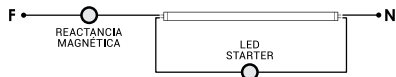

Plug & Play: replaces outdated installations with fluorescent magnetic ballast, without needing to re-wire.

Se puede usar también en instalaciones nuevas o recableadas con tensión directa.

Can be used in new installations or with direct current re-wiring.

KORU ESQUEMAS DE MONTAJE

MONTAJE A / MOUNTING A / MONTAGE A

MONTAJE 1x / MOUNTING 1x / MONTAGE 1x

MONTAJE 2x / MOUNTING 2x / MONTAGE 2x

MONTAJE NO DISPONIBLE / MOUNTING NOT AVAILABLE / MONTAGE NON DISPONIBLE