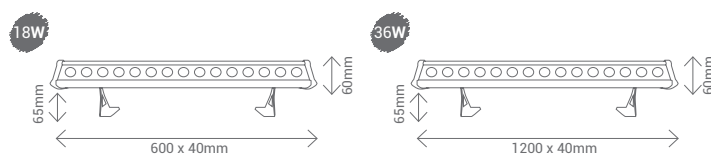

SÛLION

PENN

WALL WASHER

PENN BAÑADOR DE PARED

WALL WASHER / LÈCHE-MUR / APLIQUE BANHEIRO DE PAREDE

REF	W	LM	CCT
103795	18W	1.150Lm	2.700K
103796	18W	1.350Lm	4.000K
104795	18W	-	RGB
103798	36W	2.250Lm	2.700K
103799	36W	2.750Lm	4.000K
103797	36W	-	RGB

TAPÓN

REF	sec Ø	Lmm
10083	-	65

FIJACIÓN

REF	sec Ø	Lmm
10084	-	37

* Artículo bajo pedido previo