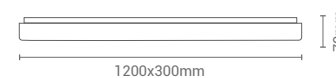

D W 3 6 0

Plafón definido por formas minimalistas que dejan espacio a la luz, la auténtica protagonista.

Intensidad y temperatura de color regulables, adpata la iluminación al ritmo de tu vida.

c u a d r a d o / 3 modelos

ref. 101212

24W
1500lm
2800K-5500K

ref. 101211

36W
2300lm
2800K-5500K

ref. 101210

48W
3100lm
2800K-5500K

r e c t a n g u l a r / 2 modelos

ref. 101213

48W
3100lm
2800K-5500K

ref. 101214

48W
3100lm
2800K-5500K

REF 10133 Mando incluido

C · C L O · C I R C A D I A N O