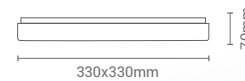

D W 3 6 0

Plafón definido por formas minimalistas que dejan espacio a la luz, la auténtica protagonista.

Intensidad y temperatura de color regulables, adpata la iluminación al ritmo de tu vida.

c u a d r a d o / 3 modelos

ref. 101212

24W
1500lm
2800K-5500K

ref. 101211

36W
2300lm
2800K-5500K

ref. 101210

48W
3100lm
2800K-5500K

r e c t a n g u l a r / 2 modelos

ref. 101213

48W
3100lm
2800K-5500K

ref. 101214

48W
3100lm
2800K-5500K

REF 10133 Mando incluido

C · C L O · C I R C A D I A N O