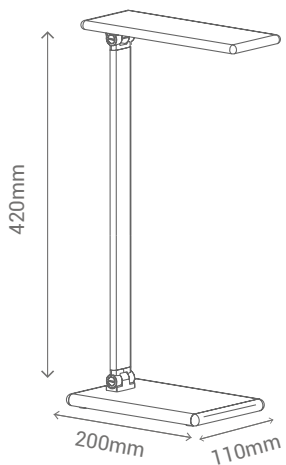

ref. 982138 8W 460lm 2700K-6500K

ref. 982139 8W 460lm 2700K-6500K

TOUCH

Eficiencia lumínica, manejabilidad, durabilidad y belleza, premisas que definen a nuestro flexo para convertirlo en una pieza redonda.