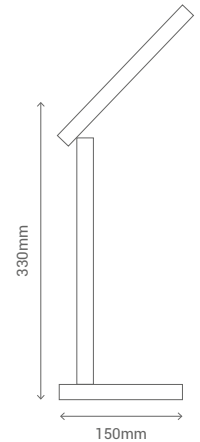

ref. 982138 8W 460lm 2700K-6500K

ref. 982139 8W 460lm 2700K-6500K

TOUCH

Eficiencia lumínica, manejabilidad, durabilidad y belleza, premisas que definen a nuestro flexo para convertirlo en una pieza redonda.

Orientable en el plano vertical 180°, tres temperatura de color y tres intensidades de luz, para adaptarse a cada espacio.

flexo

ref. 982006 6,6W 240lm 2800K-5500K

ACTÍVATE RELÁJATE

CIF A28763647
Calle Verano, 51 Polígono Industrial Las Monjas
28850 Torrejón de Ardoz Madrid (ESPAÑA)