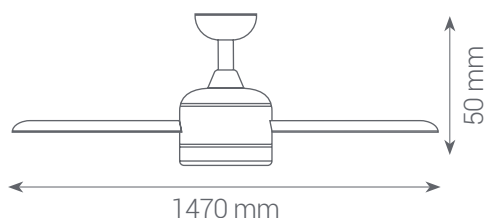

RAHU IoT

Ref.: 072048

MOTOR DC GRANDE

1x23A
No incluidas

8 años GARANTÍA MOTOR	3	18 W	CCT	180°	IP 20		-20 ↔ +45°C	10000
6 kg	14° máx.	1600 lm	CRI 80	A+	220-240V~ 50/60Hz		PF0,50	35000

SPEED	WATT (W)	RPM	AIRFLOW (m³/h)	SOUND LEVEL (dB)
1	7	95	80	36
2	10	120	120	37
3	16	145	145	38
4	24	170	170	42
5	38	200	200	43