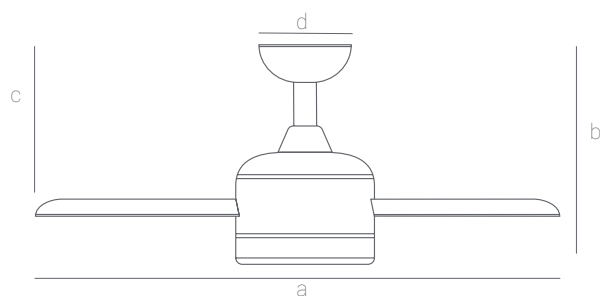

## BALOO

Ref.:072819

Ventilador de 122cm de diámetro, con cuerpo acabado marrón, con cuatro palas reversibles marrón claro y oscuro. Con cristal opal y control remoto incluido. Elegante modelo de sencillo y tradicional diseño que permite su colocación en múltiples estancias de tamaño medio. Se puede programar su apagado y tiene función verano/invierno.

a	b	c	d	e
1220	280-400-525	-	-	-

\*Dimensiones en mm

### Accesorios / Repuestos

Color	Marrón
Color de palas	Madera/Wengué
Nº Palas	4
Tipo de palas	Reversible
Acabado	Brillo
Material	Metal
Material del difusor	Cristal
Material palas	Plywood
Tipo de Motor	AC
Garantía motor	5
Mando	Si
Instalación	Dos tijas + Directo a techo
Inclinación de techo máx.	15
Fuente de Luz	BOMBILLAS
Casquillo	2xE27
Potencia	Max40
Bombilla incluida	no
IP	20
Clase	Clase I
Voltaje	AC220-240V
Frecuencia	50Hz
Dimensiones packaging	610x305x325mm
Volumen packaging	0.0605m <sup>3</sup>
Peso bruto	6,9Kg