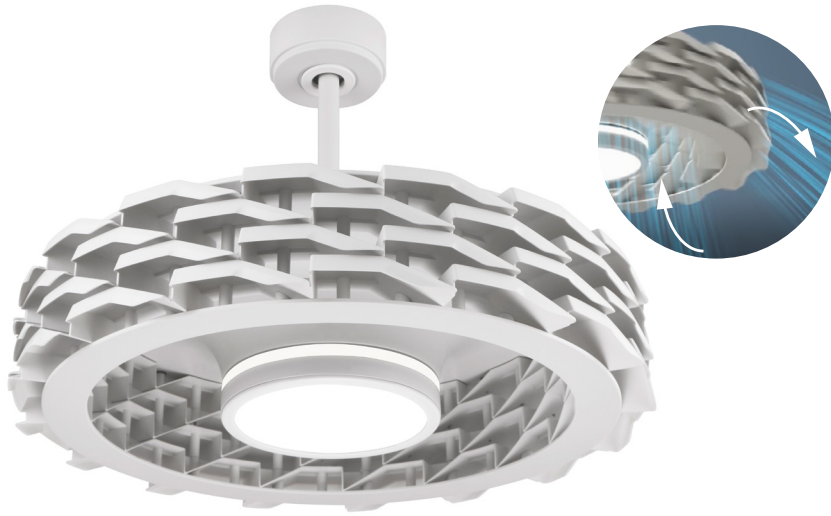

RUBIK

Ref.: 075312

MOTOR DC GRANDE

Incluye kit para instalación a ras de techo

It includes a kit for an installation flush with the ceiling
Inclus kit d'installation à ras de plafond
O kit de instalação ao nivel de teto incluído

3 MODOS DE LUZ

3 LIGHT MODES
3 MODES DE LUMIÈRE
3 MODOS DE LUZ

2xAAA
No incluidas

8 años GARANTÍA MOTOR		36+15 W		120°	IP 20			
13 kg		2500 lm		A+	220-240V~ 50/60Hz		PF0,90	

SPEED	WATT (W)	RPM	AIRFLOW (m³/h)	SOUND LEVEL (dB)
1	9,5	90	40	30
2	13	125	60	35
3	19	155	70	40
4	28	185	100	45
5	41	220	125	55
6	58	250	145	60