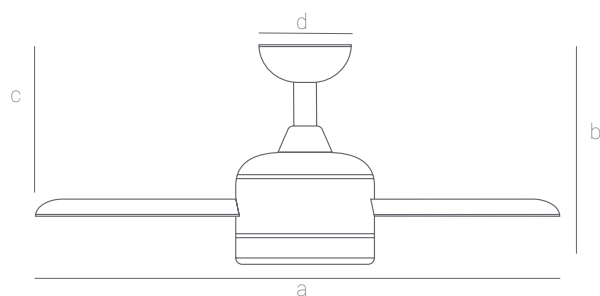

SCRIM

Ref.:075799

Ventilador de 122cm de diámetro. Disponible en cuatro palas en color wengue. Su estructura es de acero y palas de plywood. Con posibilidad de montar a ras de techo o con varilla vertical. DispUno de la función invierno / verano. Sus funciUnos se controlan con un mando a distancia (incluido) de fácil manejo, pudiendo controlar las tres velocidades con las que conseguiremos un confort ambiental adaptado a las necesidades requeridas e incluso programar su apagado a nuestro gusto.

a	b	c	d	e
1220	280	-	-	-

*Dimensiones en mm

EAN:8426107022264

Más información:

sulion.es/ean/8426107022264.es

Velocidades: 3

Consumo (W/h) :16/32/48

RPM: 99/169/220

Flujo de aire (m3/h): 2520/4860/7320

Nivel de ruido (dB): 45/48/52

Color	Marrón
Color de palas	Marrón
Nº Palas	4
Tipo de palas	
Acabado	Mate
Material	Metal
Material del difusor	Cristal
Material palas	Plywood
Tipo de Motor	AC
Garantía motor	5
Mando	Si
Instalación	Dos tijas + Directo a techo
Inclinación de techo máx.	15
Fuente de Luz	BOMBILLAS
Casquillo	2xE27
Potencia	Max40
Bombilla incluida	no
IP	20
Clase	Clase I
Voltaje	AC220-240V
Frecuencia	50Hz
Dimensiones packaging	xxmm
Volumen packaging	m ³
Peso bruto	