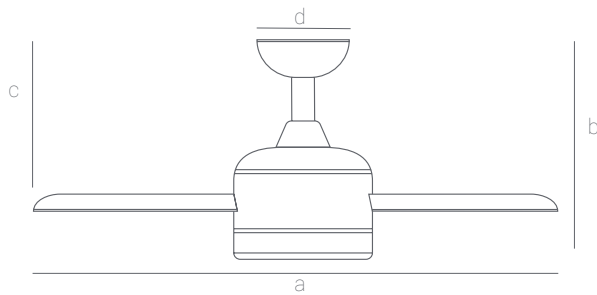

# ANNE

Ref.: **075815**

Ventilador de 127cm de diámetro, motor DC y blanco mate. El modelo Anne se caracteriza por un diseño sencillo y práctico. Tiene un motor DC que garantiza una ventilación adecuada con un mínimo sonido y consumo. 5 velocidades, función verano/invierno, 2 tijas para instalarlo a la altura deseada y temporizador de apagado.

a	b	c	d	e
1270	305	-	-	-

\*Dimensiones en mm

EAN: **8,42611E+12**

Más información:

[sulion.es/ean/8,42611E+12.es](http://sulion.es/ean/8,42611E+12.es)

**Velocidades: 6**

**Consumo (W/h) :7/17/21/26/35**

**RPM: 119/176/188/200/205**

**Flujo de aire (m3/h): 6420/8640/9840/10680/11565**

**Nivel de ruido (dB): 28/34/37/43/33**

Color	<b>Blanco</b>
Color de palas	<b>Blanco</b>
Nº Palas	<b>3</b>
Tipo de palas	
Acabado	<b>Mate</b>
Material	<b>Metal</b>
Material palas	<b>ABS</b>
Tipo de Motor	<b>DC</b>
Garantía motor	<b>8</b>
Mando	<b>Si</b>
Instalación	<b>Dos tijas</b>
Inclinación de techo máx.	<b>15</b>
Clase	<b>Clase I</b>
Voltaje	<b>AC220-240V</b>
Frecuencia	<b>50-60Hz</b>
Dimensiones packaging	<b>300x200x620mm</b>
Volumen packaging	<b>0.0372m³</b>
Peso bruto	<b>5kg</b>