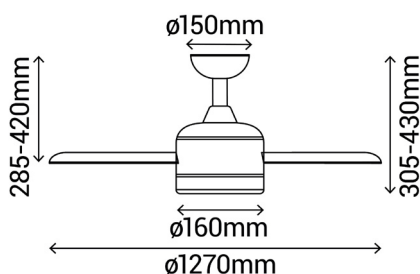

ANNE

Ref.: **075816**

ANNE en blanco con palas de color negro. Es una pieza de diseño minimalista con aires vanguardistas ideal para ventilar cualquier tipo de ambientes de entre 20 a 32m², ya sea profesional o particular. Con numerosas combinaciones de colores, varios tamaños de tija y hasta dos tamaños diferentes, es el ventilador de techo por excelencia para proyectos gracias a esa versatilidad, personalización y adaptabilidad a los espacios. Disponible con o sin luz, incluye función de verano-invierno, temporizador y motor DC ultrasilencioso y de bajo consumo energético.

EAN: **8426107025432**

Más información:

sulion.es/ean/8426107025432

Velocidades:6

Consumo (W/h) :3 / 6 / 8 / 11 / 15 / 22

RPM: 88 / 126 / 155 / 185 / 205 / 235

Flujo de aire (m3/h): 3000 / 5100 / 5700 / 7800 / 8700 / 9300

Flujo de aire (m3/min): 50 / 85 / 95 / 130 / 145 / 155

Nivel de ruido (dB): 15 / 20 / 24 / 28 / 33 / 36

Color	Blanco
Color de palas	Negro
Nº Palas	3
Acabado	Mate
Material	Metal
Material palas	ABS
Tipo de Motor	DC
Garantía motor	8 años
Mando	Sí
Inclinación de techo máx.	15°
IP	20
Temperatura de trabajo	-5°/40°
Clase	Clase I
Voltaje	AC 220-240V
Frecuencia	50-60 Hz
Dimensiones packaging	625x350x210mm
Peso neto (kg)	4,2

Serie
STYLE

motor
DC

Accesorios / Repuestos

Mando de pared	2185293
Tija 1m (opcional)	2185590
Tija 60cm (opcional)	2174839