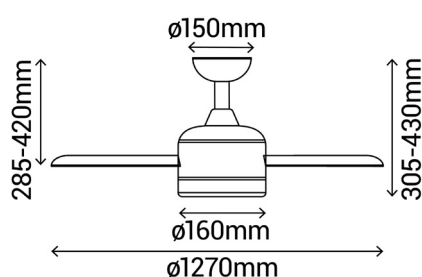

EAN: **8426107025449**

Más información:

sulion.es/ean/8426107025449

Velocidades:6

Consumo (W/h) :3 / 6 / 8 / 11 / 15 / 22

RPM: 88 / 126 / 155 / 185 / 205 / 235

Flujo de aire (m3/h): 3000 / 5100 / 5700 / 7800 / 8700 / 9300

Flujo de aire (m3/min): 50 / 85 / 95 / 130 / 145 / 155

Nivel de ruido (dB): 15 / 20 / 24 / 28 / 33 / 36

Serie
STYLE

motor
DC

Color	Blanco
Color de palas	Madera clara
Nº Palas	3
Acabado	Mate
Material	Metal
Material palas	ABS
Tipo de Motor	DC
Garantía motor	8 años
Mando	Sí
Inclinación de techo máx.	15°
IP	20
Temperatura de trabajo	-5°/40°
Clase	Clase I
Voltaje	AC 220-240V
Frecuencia	50-60 Hz
Dimensiones packaging	625x350x210mm
Peso neto (kg)	4,2