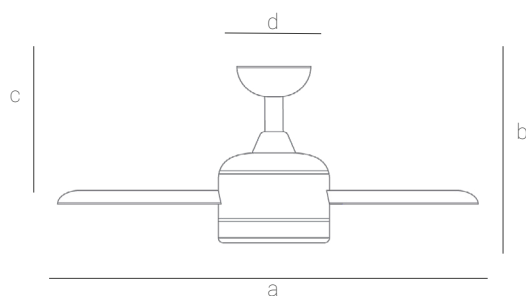

a	b	c	d
ø1270	305 - 430	285 - 420	ø150

*Dimensiones en mm

EAN:8426107025517

Más información:

sulion.es/ean/8426107025517
Velocidades: 5
Consumo (W/h): 7/17/21/26/35
RPM: 119/176/188/200/219
Flujo de aire (m3/h): 6420/8640/9840/10680/11579
Flujo de aire (m3/min): 107/144/164/178/193
Nivel de ruido (dB): 28/34/37/43/47

Color	Blanco
Color de palas	Negro
Nº Palas	3
Acabado	Mate
Material	Metal
Material del difusor	PMMA
Material palas	ABS
Tipo de Motor	DC
Garantía motor	8 años
Mando	Sí
Instalación	Dos tijas
Inclinación de techo máx.	15°
Fuente de Luz	LED
Potencia	18 W
Temperatura de color	3000K - 4200K - 5500K
Flujo lumínico	1800 lm
Función memoria	Sí
Ángulo de apertura	120°
CRI	80
IP	20
Regulable	No dimable
Clase	Clase I
Voltaje	AC 220-240 V
Frecuencia	50-60 Hz
Horas de vida	30000h
Número de encendidos	15000
Dimensiones packaging	620x300x200mm
Peso neto	4,7 Kg