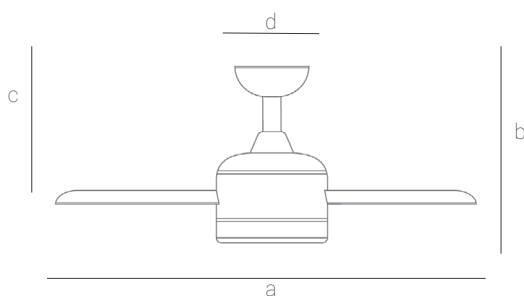

a	b	c	d
ø1270	305 - 430	285 - 420	ø150

*Dimensiones en mm

EAN:8426107025555

Más información:

sulion.es/ean/8426107025555
Velocidades: 5
Consumo (W/h): 7/17/21/26/35
RPM: 119/176/188/200/219
Flujo de aire (m3/h): 6420/8640/9840/10680/11579
Flujo de aire (m3/min): 107/144/164/178/193
Nivel de ruido (dB): 28/34/37/43/47

Color	Negro
Color de palas	Negro
Nº Palas	3
Acabado	Mate
Material	Metal
Material del difusor	PMMA
Material palas	ABS
Tipo de Motor	DC
Garantía motor	8 años
Mando	Sí
Instalación	Dos tijas
Inclinación de techo máx.	15°
Fuente de Luz	LED
Potencia	18 W
Temperatura de color	3000K - 4200K - 5500K
Flujo lumínico	1800 lm
Función memoria	Sí
Ángulo de apertura	120°
CRI	80
IP	20
Regulable	No dimable
Clase	Clase I
Voltaje	AC 220-240 V
Frecuencia	50-60 Hz
Horas de vida	30000h
Número de encendidos	15000
Dimensiones packaging	620x300x200mm
Peso neto	4,7 Kg