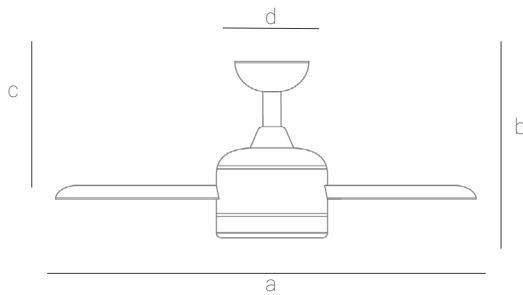

# KUMA

**Ref.:075836**

Ventilador con motor AC que se caracteriza por la versatilidad que ofrecen sus palas reversibles y su diseño sencillo y compacto que combina a la perfección en cualquier estancia de tamaño pequeño.

a	b	c	d
ø915	390 - 515	280 - 405	ø150

\*Dimensiones en mm

**motor AC**

**EAN:8426107024985**

Más información:

[sulion.es/ean/8426107024985](http://sulion.es/ean/8426107024985)
**Velocidades: 3**
**Consumo (W/h): 5/8/11/17/25**
**RPM: 131/187/237**
**Flujo de aire (m3/h): 4080/7080/8700**
**Flujo de aire (m3/min): 68/118/145**
**Nivel de ruido (dB): 39/42/46**

Color	Blanco
Color de palas	Blanco / Multicolor
Nº Palas	3
Acabado	Mate
Material	Metal
Material del difusor	PMMA
Material palas	Plywood
Tipo de Motor	AC
Garantía motor	5 años
Mando	Sí
Instalación	Dos tijas
Inclinación de techo máx.	15°
Fuente de Luz	Casquillo 2xE27
Potencia	40 W Max.
IP	20
Clase	Clase I
Voltaje	AC 220-240 V
Frecuencia	50-60 Hz
Dimensiones packaging	340x340x270mm
Peso neto	5 Kg