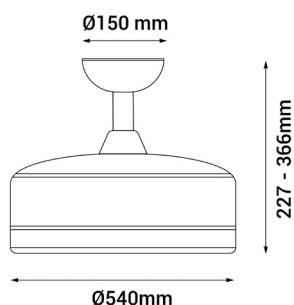

NESS WIFI

Ref.: **1000771**

Ventilador de techo sin aspas con motor DC de alta eficiencia energética, que gracias a la función Inverter con sensor de temperatura y su temporizador, garantiza el máximo control del ahorro.

El diseño de NESS diseño supone una revolución, ya que incorpora una tecnología que absorbe el aire desde la parte central, creando una distribución homogénea en la estancia sin necesidad de tener aspas.

Dispone de doble emisión de luz; una principal con regulación de temperatura (fría, cálida y natural) e intensidad, y otra perimetral que crea un ambiente muy tenue. Pueden utilizarse de forma independiente llegando a tener 3 modos de luz (luz ambiente, luz principal o ambas, luz ambiente y principal).

Su mando a distancia incorpora una pantalla de fácil lectura. Dispone de conexión Wifi que permite controlarlo desde el móvil con la APP de Sulion y por voz mediante Alexa o Google Home.

Su versatilidad llega hasta la instalación, ya que se puede poner a ras de techo sin perder emisión de aire, o con tija.

EAN: **8426107023469**

Más información:

sulion.es/ean/8426107023469

Velocidades:6

Consumo (W/h) :7 / 10 / 14 / 19 / 25 / 35

RPM: 180 / 220 / 260 / 300 / 340 / 380

Flujo de aire (m3/h): 1200 / 1440 / 1650 / 1920 / 2700 / 4500

Flujo de aire (m3/min): 20 / 24 / 28 / 32 / 45 / 75

Nivel de ruido (dB): 40 / 42 / 44 / 46 / 48 / 50

Serie PLUS

motor
DC

Color	Blanco
Nº Palas	0
Acabado	Mate
Material	Metal
Material del difusor	Metacrilato
Tipo de Motor	DC
Garantía motor	8 años
Mando	Sí
Inclinación de techo máx.	25°
Fuente de Luz	LED
Potencia	24W 10W
Temperatura de color	CCT 3000K - 4500K - 6000K
Flujo lumínico	1700lm500
Función memoria	Sí
Ángulo de apertura	120
CRI	80
IP	20
Temperatura de trabajo	-20°/45°
Regulable	Sí
Clase	Clase I
Voltaje	AC 220-240V
Frecuencia	50-60 Hz
Horas de vida	30000
Número de encendidos	10000
Dimensiones packaging	596x596x299mm
Peso neto (kg)	8