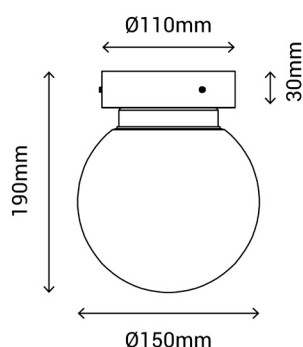

SENA

Ref.:1002516

Sena bebe de los diseños más clásicos de plafón con bola redonda y nos ofrece un acabado exquisito. Podemos disponerlo a modo de plafón o de aplique, de manera individual o combinando varias, lo que confiere a esta pieza una gran versatilidad. Atemporal, fina y elegante, Sena dará ese toque vintage tan deseado que se ha ido integrando en los ambientes más contemporáneos. Base con acabado en bronce bruñido, discreta tornillería allen y casquillo E14.

* Este producto es ideal para baños por su índice de protección frente a la humedad pero puede usarse en cualquier estancia.

EAN: 8426107053848

Más información:

sulion.es/ean/8426107053848.es

Color	Bronce / Blanco
Material	Metal
Material del difusor	Vidrio
Acabado	Mate / Opal
Fuente de Luz	Bombilla no incluida
Potencia max.	40 W máx.
Casquillo	E14
Nº de casquillos	1
IP	44
Clase	I
Voltaje	AC 200-240 V
Frecuencia	50-60 Hz
Temperatura de trabajo	-20 <-> +50°C
Dimensiones producto	150x150x190 mm
Dimensiones packaging	195x195x230 mm
Peso bruto	1,3 Kg