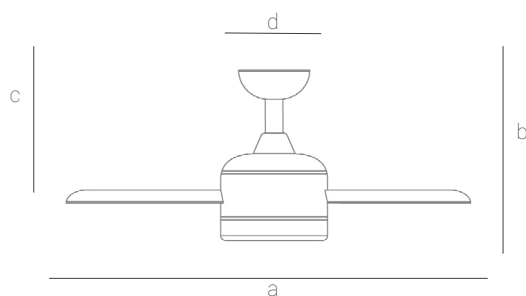

TONDA

Ref.:1003567

Ventilador con motor DC, que garantiza una ventilación adecuada con un mínimo sonido y consumo. Se caracteriza por su elegante y sencillo diseño gracias a sus palas de madera natural.

a	b	c	d
ø1320	370 - 495	310 - 435	ø150

*Dimensiones en mm

motor DC
Dos tijas
Corta y larga

3CCT+
- Dim +

Ver-Inv
Temp.
EAN:8426107026705

Más información:

sulion.es/ean/8426107026705
Velocidades: 6
Consumo (W/h): 3/6/10/15/20/28,5
RPM: 80/110/140/160/180/200
Flujo de aire (m3/h): 5000/6000/8000/10000/11000/11600
Flujo de aire (m3/min): 83/100/133/17/183/193
Nivel de ruido (dB): 20/24/27/32/38/42

Color	Negro
Color de palas	Madera oscura color
Nº Palas	3
Acabado	Mate
Material	Metal
Material del difusor	PMMA
Material palas	Madera
Tipo de Motor	DC
Garantía motor	8 años
Mando	Sí
Instalación	Dos tijas
Inclinación de techo máx.	15°
Fuente de Luz	LED
Potencia	20 W
Temperatura de color	3000K-4000K-6000K
Flujo lumínico	2000 lm
Función memoria	Sí
Ángulo de apertura	120°
CRI	80
IP	20
Regulable	Dimable
Clase	Clase I
Voltaje	AC 220-240 V
Frecuencia	50-60 Hz
Horas de vida	30000h
Número de encendidos	10000
Dimensiones packaging	705x330x225mm
Peso neto	5,1 Kg