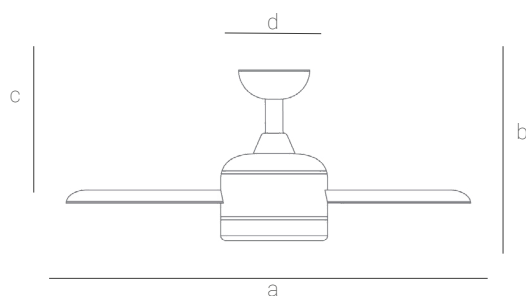

# DENIM

**Ref.:1004847**

Ventilador con motor DC que garantiza una ventilación adecuada con un mínimo sonido y consumo en las estancias más grandes. Esta pieza de diseño minimalista con aires vanguardistas es ideal para ventilar cualquier tipo de ambiente, ya sea profesional o particular.

**EAN:8426107055026**

Más información:

[sulion.es/ean/8426107055026](http://sulion.es/ean/8426107055026)
**Velocidades: 5**
**Consumo (W/h): 3/6/13/19/34**
**RPM: 80/120/160/180/220**
**Flujo de aire (m3/h): 3700/4800/6000/8600/10200**
**Flujo de aire (m3/min): 62/80/100/143/170**
**Nivel de ruido (dB): 15/20/25/30/35**

Color	<b>Negro</b>
Color de palas	<b>Negro</b>
Nº Palas	<b>4</b>
Acabado	<b>Mate</b>
Material	<b>Metal</b>
Material del difusor	<b>PMMA</b>
Material palas	<b>ABS</b>
Tipo de Motor	<b>DC</b>
Garantía motor	<b>8 años</b>
Mando	<b>Sí</b>
Instalación	<b>Dos tijas</b>
Inclinación de techo máx.	<b>15°</b>
Fuente de Luz	<b>LED</b>
Potencia	<b>24 W</b>
Temperatura de color	<b>3000K-4000K-6000K</b>
Flujo lumínico	<b>2400 lm</b>
Función memoria	<b>Sí</b>
Ángulo de apertura	<b>120°</b>
CRI	<b>80</b>
IP	<b>20</b>
Regulable	<b>Dimable</b>
Clase	<b>Clase I</b>
Voltaje	<b>AC 220-240 V</b>
Frecuencia	<b>50-60 Hz</b>
Horas de vida	<b>30000h</b>
Número de encendidos	<b>10000</b>
Dimensiones packaging	<b>660x305x205mm</b>
Peso neto	<b>5,9 Kg</b>

a	b	c	d
ø1300	315 - 440	205 - 330	ø165

\*Dimensiones en mm

**motor DC**
**Dos tijas**  
Corta y larga

Accesorios / Repuestos	
Mando	<b>2175072</b>
LED	<b>2175089</b>
Pala	<b>2175096</b>
Difusor	<b>2175102</b>
Tija 60cm (opcional)	<b>2174846</b>