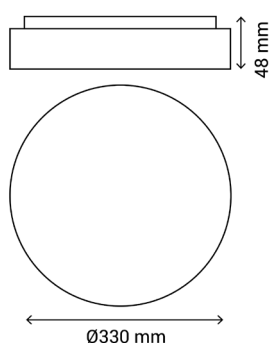

CANADIAN

Ref.:100764

Plafón redondo con tecnología LED de 24W con alto rendimiento lumínico. Con su luz cenital, permite una gran apertura, y un confort visual muy adecuado. Construido bajo una IP44, permite su uso para zonas que lo requieran, como el exterior, baños, spas, etc.

EAN:8426107523464

Más información:

sulion.es/ean/8426107523464.es

Color	Blanco RAL 9003
Material	ABS
Material del difusor	ABS
Instalación	Superficie
Fuente de Luz	LED SMD
Potencia luminaria	24 W
Temperatura de color	4000 K
Flujo lumínico	2500 lm
Ángulo de apertura	120°
CRI	80
IP	44
IK	08
Regulable	No
Clase	II
Voltaje	AC 220-240V
Frecuencia	50-60 Hz
Temperatura de trabajo	-5 <-> +40°C
Horas de vida	25000 h
Número de encendidos	10000
Dimensiones packaging	340 x 340 x 55 mm
Volumen packaging	0.00635 m ³
Peso bruto	1 Kg