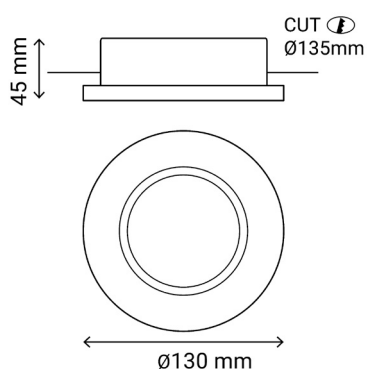

FRONT

Ref.:101151

Su composición en yeso y otros componentes especiales permiten pintar y lavar el producto. El material es resistente al calor por lo que permite integrar diferentes fuentes de luz, desde tradicional a LED.

EAN: 8426107655271

Más información:

sulion.es/ean/8426107655271.es

Color	Blanco RAL 9003
Material	Yeso
Instalación	Empotrable
Fuente de Luz	Bombilla no incluida
Casquillo	GU10 / MR
Nº de casquillos	1
IP	20
Dimensiones packaging	200 x 160 x 100 mm
Volumen packaging	0.0012 m ³
Peso bruto	1 Kg