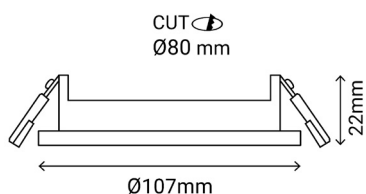

### Ref.:101178

Aro de aluminio redondo para bombillas GU10 o GU5.3 para que el usuario pueda elegir tanto el color como la intensidad de la luz. Diseño sencillo y discreto.

EAN: 8426107655226

Más información:

[sulion.es/ean/8426107655226.es](http://sulion.es/ean/8426107655226.es)

Color	<b>Blanco RAL 9003</b>
Material	<b>Aluminio</b>
Instalación	<b>Empotrable</b>
Fuente de Luz	<b>Bombilla no incluida</b>
Casquillo	<b>GU10 / MR</b>
Nº de casquillos	<b>1</b>
IP	<b>20</b>
Dimensiones packaging	<b>110 x 110 x 50 mm</b>
Volumen packaging	<b>0.0006 m<sup>3</sup></b>
Peso bruto	<b>1 Kg</b>