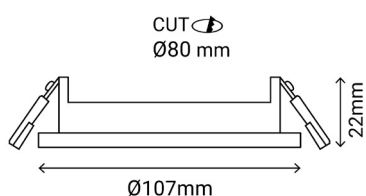

SAND

Ref.:101179

Aro de aluminio redondo para bombillas GU10 o GU5.3 para que el usuario pueda elegir tanto el color como la intensidad de la luz. Diseño sencillo y discreto.

EAN: 8426107655233

Más información:

sulion.es/ean/8426107655233.es

Color	Níquel
Material	Aluminio
Instalación	Empotrable
Fuente de Luz	Bombilla no incluida
Casquillo	GU10 / MR
Nº de casquillos	1
IP	20
Dimensiones packaging	105 x 105 x 57 mm
Volumen packaging	0.0006 m ³
Peso bruto	1 Kg