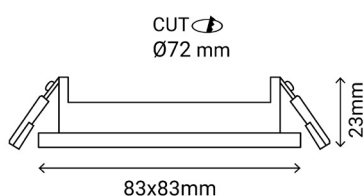

### Ref.:101180

Aro de aluminio cuadrado para bombillas GU10 o GU5.3 para que el usuario pueda elegir tanto el color como la intensidad de la luz. Diseño sencillo y discreto.

EAN: 8426107655240

Más información:

[sulion.es/ean/8426107655240.es](http://sulion.es/ean/8426107655240.es)

Color	<b>Blanco RAL 9003</b>
Material	<b>Aluminio</b>
Instalación	<b>Empotrable</b>
Fuente de Luz	<b>Bombilla no incluida</b>
Casquillo	<b>GU10 / MR</b>
Nº de casquillos	<b>1</b>
IP	<b>20</b>
Dimensiones packaging	<b>110 x 110 x 50 mm</b>
Volumen packaging	<b>0,000605 m<sup>3</sup></b>
Peso bruto	<b>1 Kg</b>