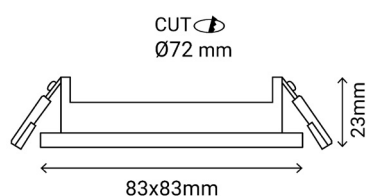

### Ref.:101181

Aro de aluminio cuadrado para bombillas GU10 o GU5.3 para que el usuario pueda elegir tanto el color como la intensidad de la luz. Diseño sencillo y discreto.

EAN: 8426107655257

Más información:

[sulion.es/ean/8426107655257.es](http://sulion.es/ean/8426107655257.es)

Color	Níquel
Material	Aluminio
Instalación	Empotrable
Fuente de Luz	Bombilla no incluida
Casquillo	GU10 / MR
Nº de casquillos	1
IP	20
Dimensiones packaging	110 x 110 x 50 mm
Volumen packaging	0,000605 m <sup>3</sup>
Peso bruto	1 Kg