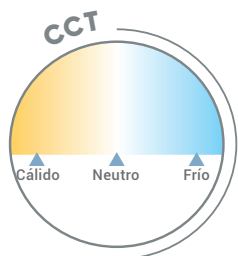

### REF101192

**Función memoria**  
Memory function  
Fonction mémoire  
Função memória

**Temperatura de color regulable**  
Adjustable colour temperature  
Température de couleur ajustable  
Temperatura de cor regulável