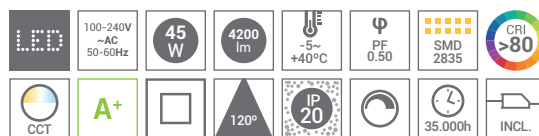

### REF101192

**Función memoria**  
Memory function  
Fonction mémoire  
Função memória

**Temperatura de color regulable**  
Adjustable colour temperature  
Température de couleur ajustable  
Temperatura de cor regulável

**Regulable**  
Dimmable  
Ajustable  
Regulável

**COLOR** Blanco

**MATERIAL** Aluminio+acrílico

**COLOUR** White

**MATERIAL** Aluminium+acrylic

**COULEUR** Blanc

**MATÉRIEL** Aluminium+acrylique

**COR** Branco