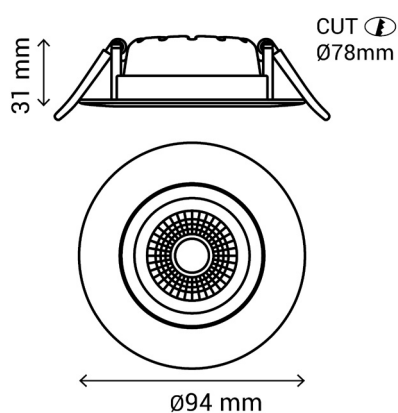

### Ref.:101250

Empotrable LED de 7W con COB de alta eficiencia con acabado blanco mate. Gracias a su dimerización Triac, permite ajustar la intensidad de la luz según las necesidades del usuario así como orientar el haz de luz a 25° si fuera necesario.

EAN: 8426107759757

Más información:

[sulion.es/ean/8426107759757.es](http://sulion.es/ean/8426107759757.es)

Color	Blanco RAL 9003
Acabado	Mate
Material	Aluminio // Policarbonato
Fuente de Luz	LED COB
Potencia luminaria	7 W
Temperatura de color	4000 K
Flujo lumínico	570 lm
Ángulo de apertura	38°
CRI	CRI 80
Horas de vida	35000 h
Número de encendidos	10000
Regulable	Triac
IP	20
Clase	II
Voltaje	AC 220-240 V
Frecuencia	50-60 Hz
Temperatura de trabajo	-20 <-> +50°C
Peso bruto	<0.5 Kg