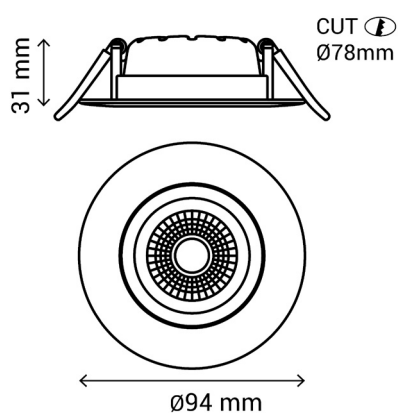

### Ref.:101254

Empotrable LED de 7W con COB de alta eficiencia con acabado blanco mate. Gracias a su dimerización Triac, permite ajustar la intensidad de la luz según las necesidades del usuario así como orientar el haz de luz a 25° si fuera necesario.

EAN: 8426107759740

Más información:

[sulion.es/ean/8426107759740.es](http://sulion.es/ean/8426107759740.es)

Color	Blanco RAL 9003
Acabado	Mate
Material	Aluminio // Policarbonato
Fuente de Luz	LED COB
Potencia luminaria	7 W
Temperatura de color	3000 K
Flujo lumínico	550 lm
Ángulo de apertura	38°
CRI	CRI 80
Horas de vida	35000 h
Número de encendidos	10000
Regulable	Triac
IP	20
Clase	II
Voltaje	AC 220-240 V
Frecuencia	50-60 Hz
Temperatura de trabajo	-20 <-> +50°C
Peso bruto	<0.5 Kg