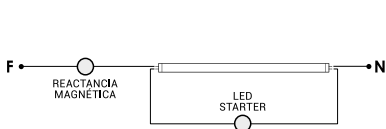

MONTAJE A / MOUNTING A

MONTAJE 1x / MOUNTING 1x