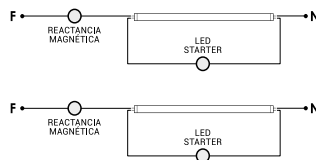

## Ref.:101403

Tubo LED de cristal y con una conexión a un lateral, se puede instalar en cualquier instalación. Incluye el cebador propio. Disponible en 4000K y 6500K.

EAN: 8426107949462

Más información:

[sulion.es/ean/8426107949462.es](http://sulion.es/ean/8426107949462.es)

|                        |                  |
|------------------------|------------------|
| Color                  | Blanco RAL 9003  |
| Material               | Vidrio           |
| Instalación            | Tubo             |
| Fuente de Luz          | LED SMD          |
| Potencia luminaria     | 18 W             |
| Temperatura de color   | 6500 K           |
| Flujo lumínico         | 1800 lm          |
| Ángulo de apertura     | 270°             |
| CRI                    | 80               |
| IP                     | 20               |
| Regulable              | No               |
| Clase                  | II               |
| Voltaje                | AC 200-240 V     |
| Frecuencia             | 50-60 Hz         |
| Temperatura de trabajo | -20 <-> +50°C    |
| Horas de vida          | 25000 h          |
| Número de encendidos   | 10000            |
| Dimensiones packaging  | 60 x 122 x 60 mm |
| Volumen packaging      | 0,0004           |
| Peso bruto             | 1,00 Kg          |

MONTAJE A / MOUNTING A

MONTAJE 1x / MOUNTING 1x

MONTAJE 2x / MOUNTING 2x

MONTAJE NO DISPONIBLE / MOUNTING NOT AVAILABLE

MONTAJE B / MOUNTING B

EXTREMO DE ALIMENTACIÓN / POWER END