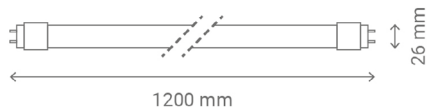

## Ref.:101403

Tubo LED de cristal y con una conexión a un lateral, se puede instalar en cualquier instalación. Incluye el cebador propio. Disponible en 4000K y 6500K.

EAN: 8426107949462

Más información:

[sulion.es/ean/8426107949462.es](http://sulion.es/ean/8426107949462.es)

|                        |                  |
|------------------------|------------------|
| Color                  | Blanco RAL 9003  |
| Material               | Vidrio           |
| Instalación            | Tubo             |
| Fuente de Luz          | LED SMD          |
| Potencia luminaria     | 18 W             |
| Temperatura de color   | 6500 K           |
| Flujo lumínico         | 1800 lm          |
| Ángulo de apertura     | 270°             |
| CRI                    | 80               |
| IP                     | 20               |
| Regulable              | No               |
| Clase                  | II               |
| Voltaje                | AC 200-240 V     |
| Frecuencia             | 50-60 Hz         |
| Temperatura de trabajo | -20 <-> +50°C    |
| Horas de vida          | 25000 h          |
| Número de encendidos   | 10000            |
| Dimensiones packaging  | 60 x 122 x 60 mm |
| Volumen packaging      | 0,0004           |
| Peso bruto             | 1,00 Kg          |