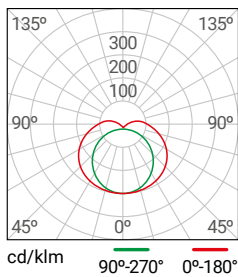

## Ref.:101403

Tubo LED de cristal y con una conexión a un lateral, se puede instalar en cualquier instalación. Incluye el cebador propio. Disponible en 4000K y 6500K.

EAN: 8426107949462

Más información:

[sulion.es/ean/8426107949462.es](http://sulion.es/ean/8426107949462.es)

|                        |                  |
|------------------------|------------------|
| Color                  | Blanco RAL 9003  |
| Material               | Vidrio           |
| Instalación            | Tubo             |
| Fuente de Luz          | LED SMD          |
| Potencia luminaria     | 18 W             |
| Temperatura de color   | 6500 K           |
| Flujo lumínico         | 1800 lm          |
| Ángulo de apertura     | 270°             |
| CRI                    | 80               |
| IP                     | 20               |
| Regulable              | No               |
| Clase                  | II               |
| Voltaje                | AC 200-240 V     |
| Frecuencia             | 50-60 Hz         |
| Temperatura de trabajo | -20 <-> +50°C    |
| Horas de vida          | 25000 h          |
| Número de encendidos   | 10000            |
| Dimensiones packaging  | 60 x 122 x 60 mm |
| Volumen packaging      | 0,0004           |
| Peso bruto             | 1,00 Kg          |