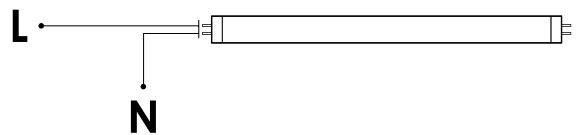

## Ref.:101403

Tubo LED de cristal y con una conexión a un lateral, se puede instalar en cualquier instalación. Incluye el cebador propio. Disponible en 4000K y 6500K.

EAN: 8426107949462

Más información:

[sulion.es/ean/8426107949462.es](http://sulion.es/ean/8426107949462.es)

|                        |                  |
|------------------------|------------------|
| Color                  | Blanco RAL 9003  |
| Material               | Vidrio           |
| Instalación            | Tubo             |
| Fuente de Luz          | LED SMD          |
| Potencia luminaria     | 18 W             |
| Temperatura de color   | 6500 K           |
| Flujo lumínico         | 1800 lm          |
| Ángulo de apertura     | 270°             |
| CRI                    | 80               |
| IP                     | 20               |
| Regulable              | No               |
| Clase                  | II               |
| Voltaje                | AC 200-240 V     |
| Frecuencia             | 50-60 Hz         |
| Temperatura de trabajo | -20 <-> +50°C    |
| Horas de vida          | 25000 h          |
| Número de encendidos   | 10000            |
| Dimensiones packaging  | 60 x 122 x 60 mm |
| Volumen packaging      | 0,0004           |
| Peso bruto             | 1,00 Kg          |

MONTAJE A / MOUNTING A

MONTAJE 1x / MOUNTING 1x

MONTAJE 2x / MOUNTING 2x

MONTAJE NO DISPONIBLE / MOUNTING NOT AVAILABLE

MONTAJE B / MOUNTING B

EXTREMO DE ALIMENTACIÓN / POWER END