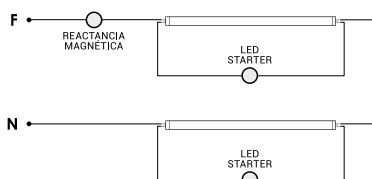

## Ref.:101403

Tubo LED de cristal y con una conexión a un lateral, se puede instalar en cualquier instalación. Incluye el cebador propio. Disponible en 4000K y 6500K.

EAN: 8426107949462

Más información:

[sulion.es/ean/8426107949462.es](http://sulion.es/ean/8426107949462.es)

|                        |                  |
|------------------------|------------------|
| Color                  | Blanco RAL 9003  |
| Material               | Vidrio           |
| Instalación            | Tubo             |
| Fuente de Luz          | LED SMD          |
| Potencia luminaria     | 18 W             |
| Temperatura de color   | 6500 K           |
| Flujo lumínico         | 1800 lm          |
| Ángulo de apertura     | 270°             |
| CRI                    | 80               |
| IP                     | 20               |
| Regulable              | No               |
| Clase                  | II               |
| Voltaje                | AC 200-240 V     |
| Frecuencia             | 50-60 Hz         |
| Temperatura de trabajo | -20 <-> +50°C    |
| Horas de vida          | 25000 h          |
| Número de encendidos   | 10000            |
| Dimensiones packaging  | 60 x 122 x 60 mm |
| Volumen packaging      | 0,0004           |
| Peso bruto             | 1,00 Kg          |

MONTAJE A / MOUNTING A

MONTAJE 1x / MOUNTING 1x

MONTAJE 2x / MOUNTING 2x

MONTAJE NO DISPONIBLE / MOUNTING NOT AVAILABLE

MONTAJE B / MOUNTING B

EXTREMO DE ALIMENTACIÓN / POWER END