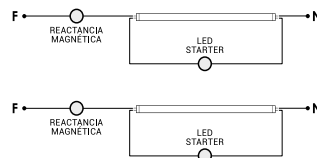

MONTAJE 2x / MOUNTING 2x