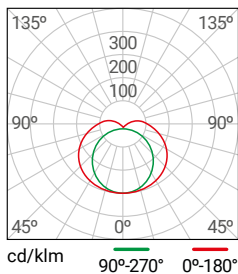

## Ref.:101404

Tubo LED de cristal y con una conexión a un lateral, se puede instalar en cualquier instalación. Incluye el cebador propio. Disponible en 4000K y 6500K.

**4000k SMD**

EAN: 8426107949455

Más información:

[sulion.es/ean/8426107949455.es](http://sulion.es/ean/8426107949455.es)

Color	Blanco RAL 9003
Material	Vidrio
Instalación	Tubo
Fuente de Luz	LED SMD
Potencia luminaria	24 W
Temperatura de color	4000 K
Flujo lumínico	2350 lm
Ángulo de apertura	270°
CRI	80
IP	20
Regulable	No
Clase	II
Voltaje	AC 200-240 V
Frecuencia	50-60 Hz
Temperatura de trabajo	-20 <-> +50°C
Horas de vida	25000 h
Número de encendidos	10000
Dimensiones packaging	60 x 122 x 60 mm
Volumen packaging	0,0004
Peso bruto	1,00 Kg