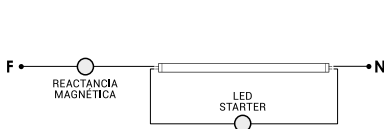

MONTAJE A / MOUNTING A

MONTAJE 1x / MOUNTING 1x