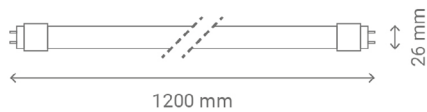

## Ref.:101404

Tubo LED de cristal y con una conexión a un lateral, se puede instalar en cualquier instalación. Incluye el cebador propio. Disponible en 4000K y 6500K.

**4000k SMD**

EAN: 8426107949455

Más información:

[sulion.es/ean/8426107949455.es](http://sulion.es/ean/8426107949455.es)

Color	Blanco RAL 9003
Material	Vidrio
Instalación	Tubo
Fuente de Luz	LED SMD
Potencia luminaria	24 W
Temperatura de color	4000 K
Flujo lumínico	2350 lm
Ángulo de apertura	270°
CRI	80
IP	20
Regulable	No
Clase	II
Voltaje	AC 200-240 V
Frecuencia	50-60 Hz
Temperatura de trabajo	-20 <-> +50°C
Horas de vida	25000 h
Número de encendidos	10000
Dimensiones packaging	60 x 122 x 60 mm
Volumen packaging	0,0004
Peso bruto	1,00 Kg