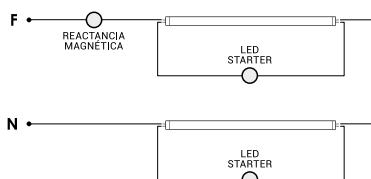

MONTAJE NO DISPONIBLE / MOUNTING NOT AVAILABLE