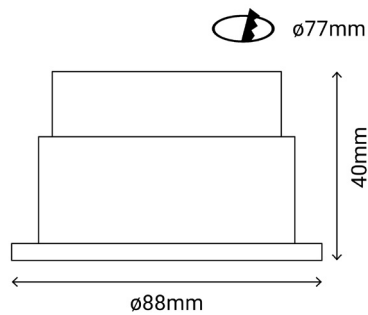

VISIO

Ref.:101618

Aro redondo con acabado blanco mate para combinar con el módulo VISIO o cualquier bombilla dricoica.

EAN: 8426107015877

Más información:

sulion.es/ean/8426107015877.es

Color	Blanco RAL 9003
Material	Plástico
Instalación	Empotrable
Fuente de Luz	Bombilla no incluida
Casquillo	GU10 / MR
Nº de casquillos	1
IP	20
Dimensiones packaging	100 x 100 x 80 mm
Volumen packaging	0,0008 m³
Peso bruto	1 Kg