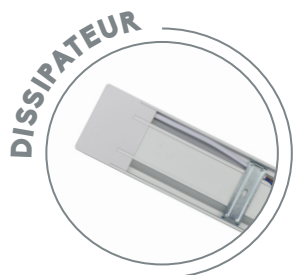

BEWATER BAJO MUEBLE LED

LED UNDERCABINET / UNDERCABINET LED / RÉGUAS LED

Sortie de cable
Paso de cable
Cable hole
Passagem por cabo

Dissipateur d'aluminium
Disipador de aluminio
Aluminium dissipater
Dissipador de alumínio

REF	W	LM
102021	25W	2175Lm
102022	45W	3800Lm

COLOR Blanco
MATERIAL Aluminio + PC

COLOUR White
MATERIAL Aluminium + PC

COULEUR Blanc
MATÉRIEL Aluminium + PC

COR Branco
MATERIAL Alumínio + PC