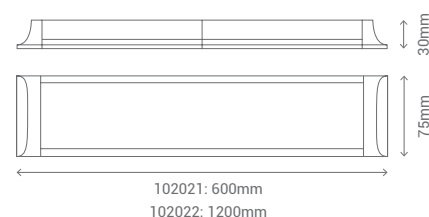

BEWATER BAJO MUEBLE LED

LED UNDERCABINET / UNDERCABINET LED / RÉGUAS LED

Sortie de cable
Paso de cable
Cable hole
Passagem por cabo

Dissipateur d'aluminium
Disipador de aluminio
Aluminium dissipater
Dissipador de alumínio

REF	W	LM
102021	25W	2175Lm
102022	45W	3800Lm

COLOR Blanco
MATERIAL Aluminio + PC

COLOUR White
MATERIAL Aluminium + PC

COULEUR Blanc
MATÉRIEL Aluminium + PC

COR Branco
MATERIAL Alumínio + PC