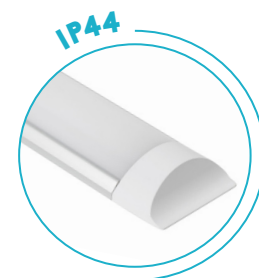

BEWATER BAJO MUEBLE LED

LED UNDERCABINET / UNDERCABINET LED / RÉGUAS LED

Sortie de cable
Paso de cable
Cable hole
Passagem por cabo

Dissipateur d'aluminium
Disipador de aluminio
Aluminium dissipater
Dissipador de alumínio