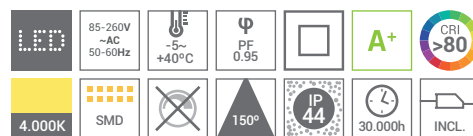

BEWATER BAJO MUEBLE LED

LED UNDERCABINET / UNDERCABINET LED / RÉGUAS LED

Sortie de cable
Paso de cable
Cable hole
Passagem por cabo

Dissipateur d'aluminium
Disipador de aluminio
Aluminium dissipater
Dissipador de alumínio

REF	W	LM
102021	25W	2175Lm
102022	45W	3800Lm

COLOR Blanco
MATERIAL Aluminio + PC

COLOUR White
MATERIAL Aluminium + PC

COULEUR Blanc
MATÉRIEL Aluminium + PC

COR Branco
MATERIAL Alumínio + PC