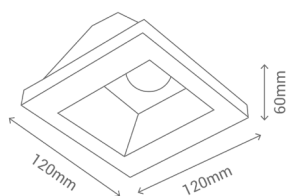

FRONT

Ref.:102155

Su composición en yeso y otros componentes especiales permiten pintar y lavar el producto. El material es resistente al calor por lo que permite integrar diferentes fuentes de luz, desde tradicional a LED.

EAN: 8426107015983

Más información:

sulion.es/ean/8426107015983.es

Color	Blanco RAL 9003
Material	Yeso
Instalación	Empotrable
Fuente de Luz	Bombilla no incluida
Casquillo	GU10 / MR
Nº de casquillos	1
IP	20
Dimensiones packaging	160 x 160 x 100 mm
Volumen packaging	0.0026 m³
Peso bruto	1 Kg