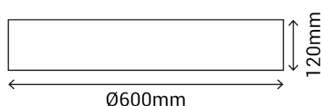

EAN: 8426107017529

Más información:

sulion.es/ean/8426107017529.es

Color	Lino Blanco
Material	Textil
Material del difusor	PC
Instalación	Techo
Fuente de Luz	LED SMD
Potencia luminaria	55 W
Temperatura de color	3000-4000-6000 K
Flujo lumínico	3000 lm
Ángulo de apertura	180°
CRI	80
IP	20
Regulable	No
Clase	I
Voltaje	AC200-240 V
Frecuencia	50-60Hz
Temperatura de trabajo	-20 <-> +50°C
Horas de vida	30000
Número de encendidos	15000
Dimensiones packaging	630 x 180 x 630 mm
Volumen packaging	0,071 m ³
Peso bruto	5,28 Kg