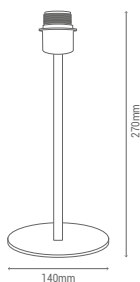

S Û L I O N

**BASIC
SOBREMESA**

DESK LAMP / LANMP DE BUREAU / CANDEEIROS DE SECRETARIA

224012

MATERIAL

METAL | METAL | METAL | METAL

COLOR

BLANCO | WHITE | BLANC | BRANCO