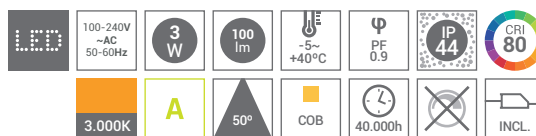

## ASTON EMPOTRABLES

DOWNLIGHT / SPOTS À ENCASTRER / ENCASTRABLES

### REF

111042

111041

**COLOR** Blanco  
**MATERIAL** Aluminio

**COLOUR** White  
**MATERIAL** Aluminium

**COULEUR** Blanc  
**MATÉRIEL** Aluminium

**COR** Branco  
**MATERIAL** Alumínio