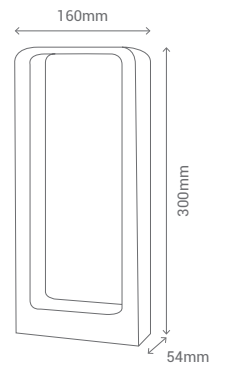

COBAQUA SMALL

BALIZAS

POST LAMP / BORNES / COLUNA

REF111140

COLOR Gris oscuro
MATERIAL Aluminio

COLOUR Dark grey
MATERIAL Aluminium

COULEUR Gris foncé
MATÉRIEL Aluminium

COR Cinzento escuro
MATERIAL Alumínio