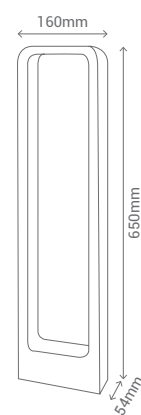

## COBAQUA LARGE

### BALIZAS

POST LAMP / BORNES / COLUNA

REF111153

**COLOR** Marrón  
**MATERIAL** Aluminio

**COLOUR** Brown  
**MATERIAL** Aluminium

**COULEUR** Marron  
**MATÉRIEL** Aluminium

**COR** Castanho  
**MATERIAL** Alumínio