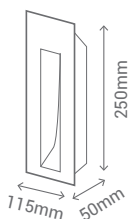

S Û L I O N

MARTIN BAÑADOR DE PARED

WALL WASHER / LÈCHE-MUR / BANHADOR DE PAREDE

111620

 120x255mm

MATERIAL

YESO | GYPSUM | PLÂTRE | GRESSO

COLOR