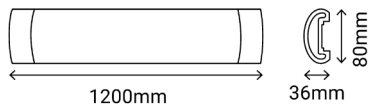

TRIME

Ref.:112012

Luminaria plana que permite una instalación en techo o bajo mueble. Permite elegir tanto la temperatura de color de 3000K a 6000K como la intensidad de la luz gracias a un mando a distancia. Tiene también una función luz de noche que permite dejar la luz muy tenue para un uso de "quitamiedos". Se pueden agrupar varias luminarias con un solo mando. Ideal para sustituir la fluorescencia tradicional.

EAN: 8426107512017

Más información:

sulion.es/ean/8426107512017.es

Color	Blanco RAL 9003 Gris
Material	ABS
Material del difusor	Policarbonato
Instalación	Techo
Fuente de Luz	LED SMD
Potencia luminaria	40W
Temperatura de color	3000-6000 K
Flujo lumínico	3700 lm
Ángulo de apertura	120°
CRI	80
IP	20
Regulable	Si
Clase	I
Voltaje	AC 220-240 V
Frecuencia	50-60 Hz
Temperatura de trabajo	-20 <-> +50°C
Horas de vida	35000 h
Número de encendidos	10000
Dimensiones packaging	1200x84x38 mm
Volumen packaging	0,00383
Peso bruto	1,00 Kg