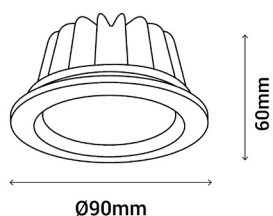

DOUCHE

Ref.:112050

Empotrable de 7W redondo blanco, puede instalarse en una zona exterior, o baño y SPA gracias a su índice de protección IP65. Disponible en forma redonda y cuadrada.

CUT
Ø75mm

EAN:8426107008367

Más información:

sulion.es/ean/8426107008367.es

Color	Blanco RAL 9003
Material	Aluminio
Material del difusor	Polycarbonato
Instalación	Empotrable
Fuente de Luz	LED SMD
Potencia luminaria	7 W
Temperatura de color	4000 K
Flujo lumínico	560 lm
Ángulo de apertura	110°
CRI	80
IP	65
IK	06
Regulable	No
Clase	I
Voltaje	AC 200-240V
Frecuencia	50-60 Hz
Temperatura de trabajo	-5 <-> +40°C
Horas de vida	30000 h
Número de encendidos	10000
Dimensiones packaging	110 x 110 x 90 mm
Volumen packaging	0.0011 m ³
Peso bruto	0,3 Kg