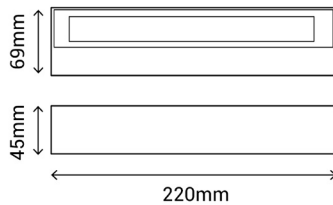

TISA

Ref.:112271

Aplique de alta eficiencia en acabado acero cortén y con diseño moderno. Emite luz hacia arriba y abajo creando un efecto en la pared muy atractivo. Gracias a su grado de protección IP65 permite su instalación en un gran número de zonas de exterior.

EAN:8426107625328

Más información:

sulion.es/ean/8426107625328.es

Color	Marrón RAL 8025
Material	Aluminio
Material del difusor	PC
Instalación	Superficie
Fuente de Luz	LED SMD
Potencia luminaria	16 W
Temperatura de color	3000 K
Flujo lumínico	1000 lm
Ángulo de apertura	120°
CRI	80
IP	65
IK	06
Regulable	No
Clase	I
Voltaje	AC 220-240V
Frecuencia	50-60 Hz
Temperatura de trabajo	-5 <-> +40°C
Horas de vida	25000 h
Número de encendidos	10000
Dimensiones packaging	80 x 230 x 50 mm
Volumen packaging	0.00092 m ³
Peso bruto	0,93 Kg