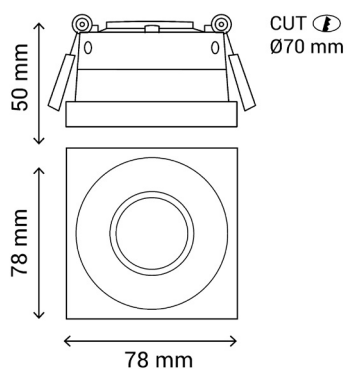

ARC

Ref.:112368

Aro compatible con con lámpara de casquillo GU10 o MR16. Sus dimensiones de 78x78mm en forma cuadrada y su diseño sencillo hacen que este aro encaje en cualquier estancia

EAN: 8426107011329

Más información:

sulion.es/ean/8426107011329.es

Color	Blanco RAL 9003
Material	Aluminio
Instalación	Empotrable
Fuente de Luz	Bombilla no incluida
Casquillo	GU10 / MR
Nº de casquillos	1
IP	20
Dimensiones packaging	100 x 100 x 47 mm
Volumen packaging	0.0006 m ³
Peso bruto	1 Kg