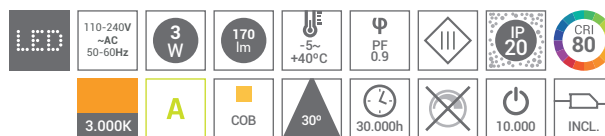

## DOTFIX MICRO EMPOTRABLES

DOWNLIGHT / SPOTS À ENCASTRER / ENCASTRABLES

REF

100950

100951

COLOR Blanco  
MATERIAL Aluminio

COLOUR White  
MATERIAL Aluminium

COULEUR Blanc  
MATÉRIEL Aluminium

COR Branco  
MATERIAL Alumínio