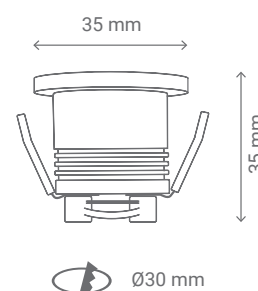

## DOTFIX MICRO EMPOTRABLES

DOWNLIGHT / SPOTS À ENCASTRER / ENCASTRABLES

REF

100950

100951

COLOR Blanco  
MATERIAL Aluminio

COLOUR White  
MATERIAL Aluminium

COULEUR Blanc  
MATÉRIEL Aluminium

COR Branco  
MATERIAL Alumínio