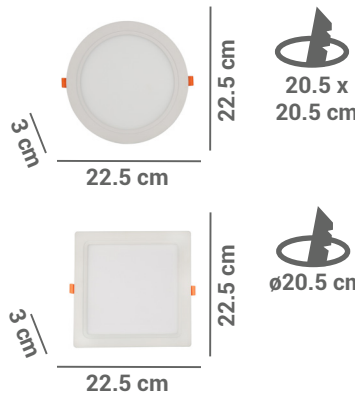

SULION

TURK EMPOTRABLE

DOWNLIGHT / SPOT À ENCASTRER / ENCASTRABLE

LED A++ CRI 80

IP 20 120°

100-265V ~50/60Hz -5~+40°C PF 0.50

20kWh/1000h 35.000 h 10.000 h

INCL.

	REF	W	LM	CCT	COLOR	MATERIAL
	101266	20	2200	3000K	Blanco / White Blanche / Branco	Aluminio / Aluminium Aluminium / Alumínio
	101265	20	2150	4000K	Blanco / White Blanche / Branco	Aluminio / Aluminium Aluminium / Alumínio
	102266	20	2200	3000K	Blanco / White Blanche / Branco	Aluminio / Aluminium Aluminium / Alumínio
	102265	20	2150	4000K	Blanco / White Blanche / Branco	Aluminio / Aluminium Aluminium / Alumínio