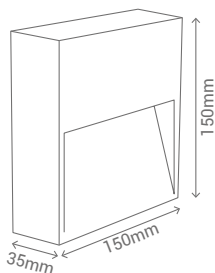

SULION

KAMAL APLIQUE

WALL LAMP / APPLIQUE / APLIQUE

113954

OUTDOOR

LED	SMD	IP 65
3 W	175 lm	2700K
25000	-5 ~+40°C	CRI 80
A		120°

220-240V~50-60Hz

MATERIAL

ALUMINIO | ALUMINIUM | ALUMINIUM | ALUMINIO

COLOR

BLANCO | WHITE | BLANC | BRANCO

Calle Verano 51 / Polígono Industrial Las Monjas
28850 Torrejón de Ardoz / Madrid / España

T +34 916 774 540
CIF A28763647

www.sulion.es