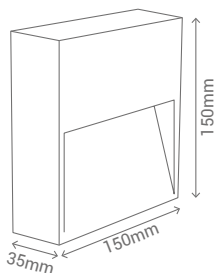

# KAMAL APLIQUE

WALL LAMP / APPLIQUE / APLIQUE

113955

OUTDOOR

<b>LED</b>	SMD	IP 65
3 W	200 lm	4000K
25000	-5 ~ +40°C	CRI 80
<b>A</b>		120°

220-240V~50-60Hz