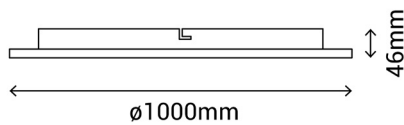

ALBA

Ref.:166636

Plafón LED con luz difusa en acabado blanco mate. Gracias a su luz difusa, esta pieza inundará toda la estancia de elegancia. Esta pieza de líneas puras y aire industrial, será ideal para iluminar cualquier tipo de ambiente, ya sea particular o profesional.

EAN: 8426107024053

Más información:

sulion.es/ean/8426107024053.es

Color	Blanco Blanco
Acabado	Mate Mate
Material	Metal Acrílico
Fuente de Luz	LED SMD
Potencia luminaria	96 W
Temperatura de color	2700-4000-6000 K
Flujo lumínico	8600 lm
Ángulo de apertura	180°
CRI	CRI 80
Horas de vida	30000 h
Número de encendidos	15000
Regulable	No
IP	20
Clase	I
Voltaje	AC 220-240 V
Frecuencia	50-60 Hz
Temperatura de trabajo	-20 <-> +50°C
Dimensiones packaging	1080 x 1080 x 125 mm
Volumen packaging	0,145
Peso bruto	11,8 Kg